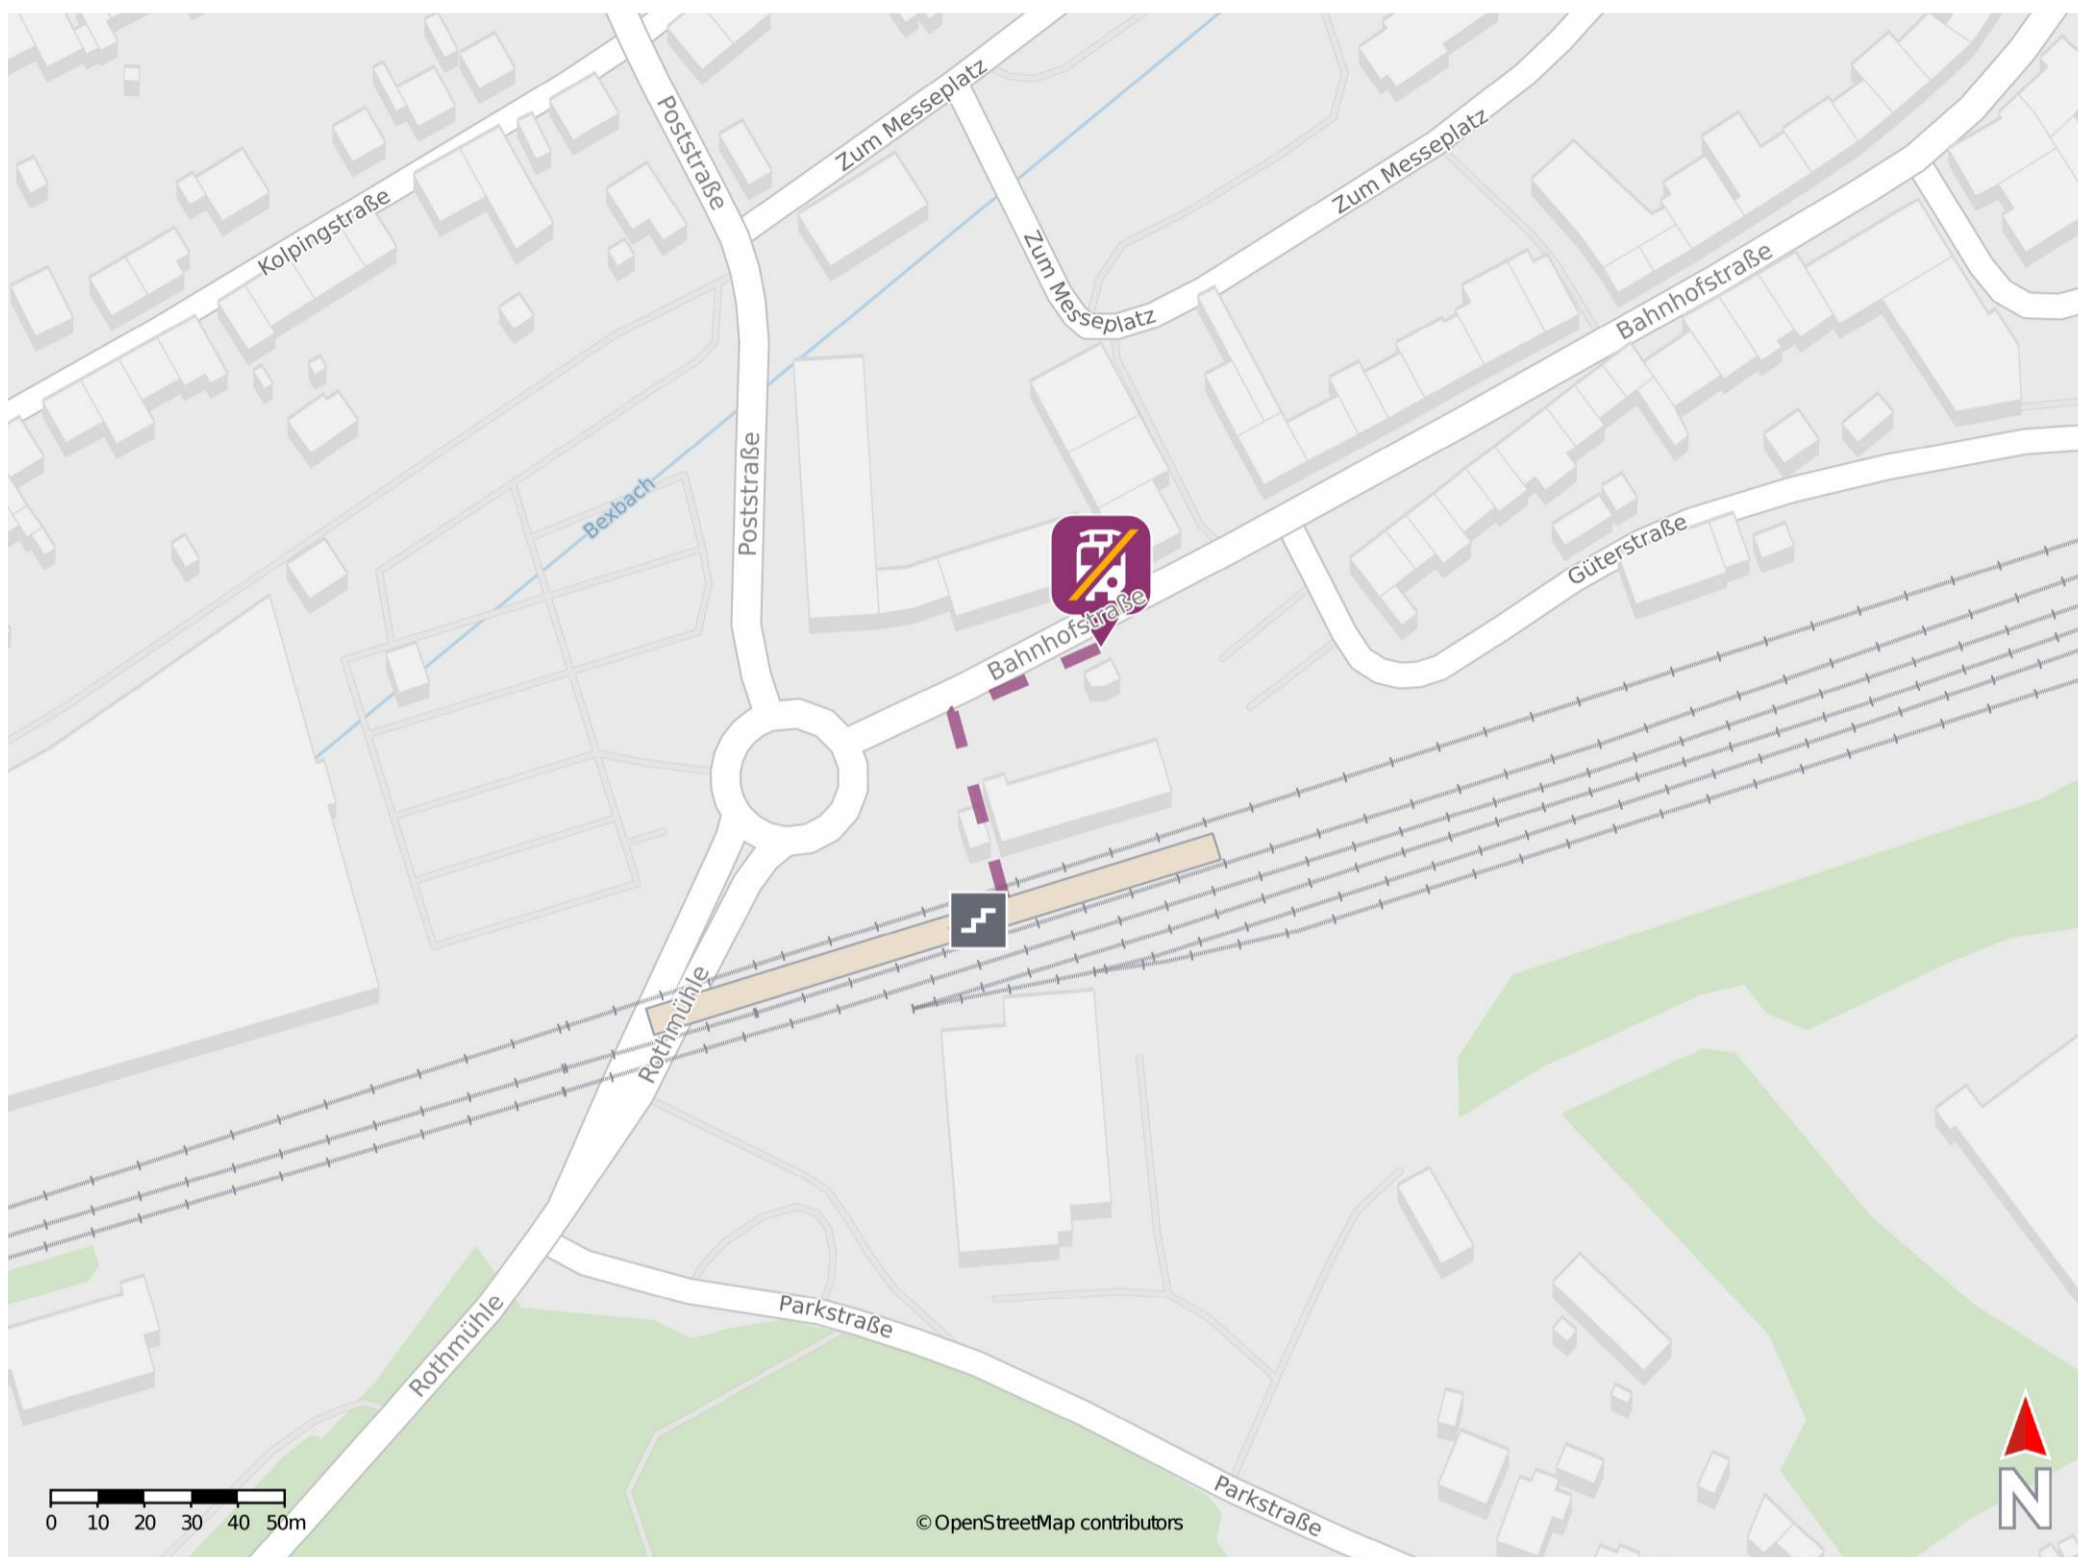

Bexbach

Wegbeschreibung Schienenersatzverkehr *

Verlassen Sie den Bahnsteig durch die Unterführung und begeben Sie sich an die Bahnhofstraße. Die Ersatzhaltestelle befindet sich an der Haltestelle Bahnhof direkt vor dem Bahnhofsgebäude.

* Fahrradmitnahme im Schienenersatzverkehr nur begrenzt möglich.
Im QR Code sind die Koordinaten der Ersatzhaltestelle hinterlegt.

— barrierefrei
- nicht barrierefrei