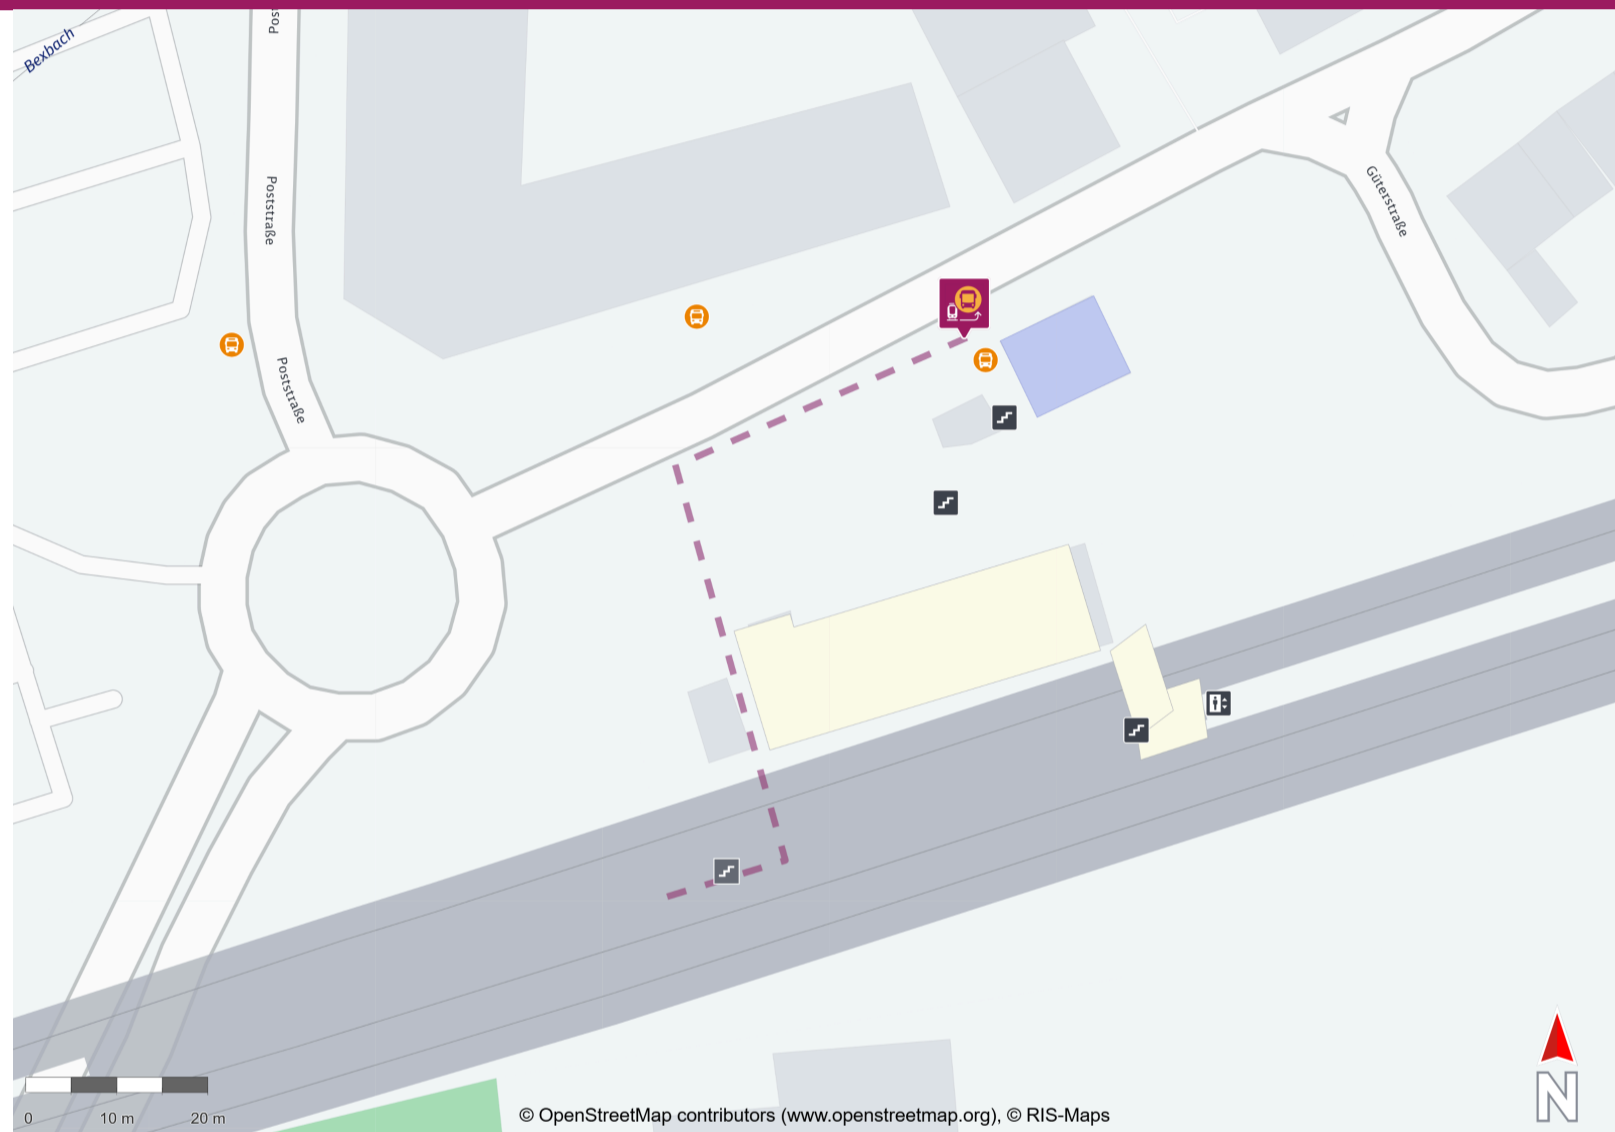

Ihr Weg zum Ersatzverkehr Bexbach

Your way to the replacement service stop Bexbach

Abfahrtszeiten und weitere Informationen

Departure times and
additional information

 **Barrierefreier Weg**
Accessible way

 **Nicht-barrierefreier Weg**
Non-accessible way

Wegbeschreibung zur Ersatzhaltestelle*

Verlassen Sie den Bahnsteig durch die Unterführung und begeben Sie sich an die Bahnhofstraße. Die Ersatzhaltestelle befindet sich an der Haltestelle Bahnhof direkt vor dem Bahnhofsgebäude.