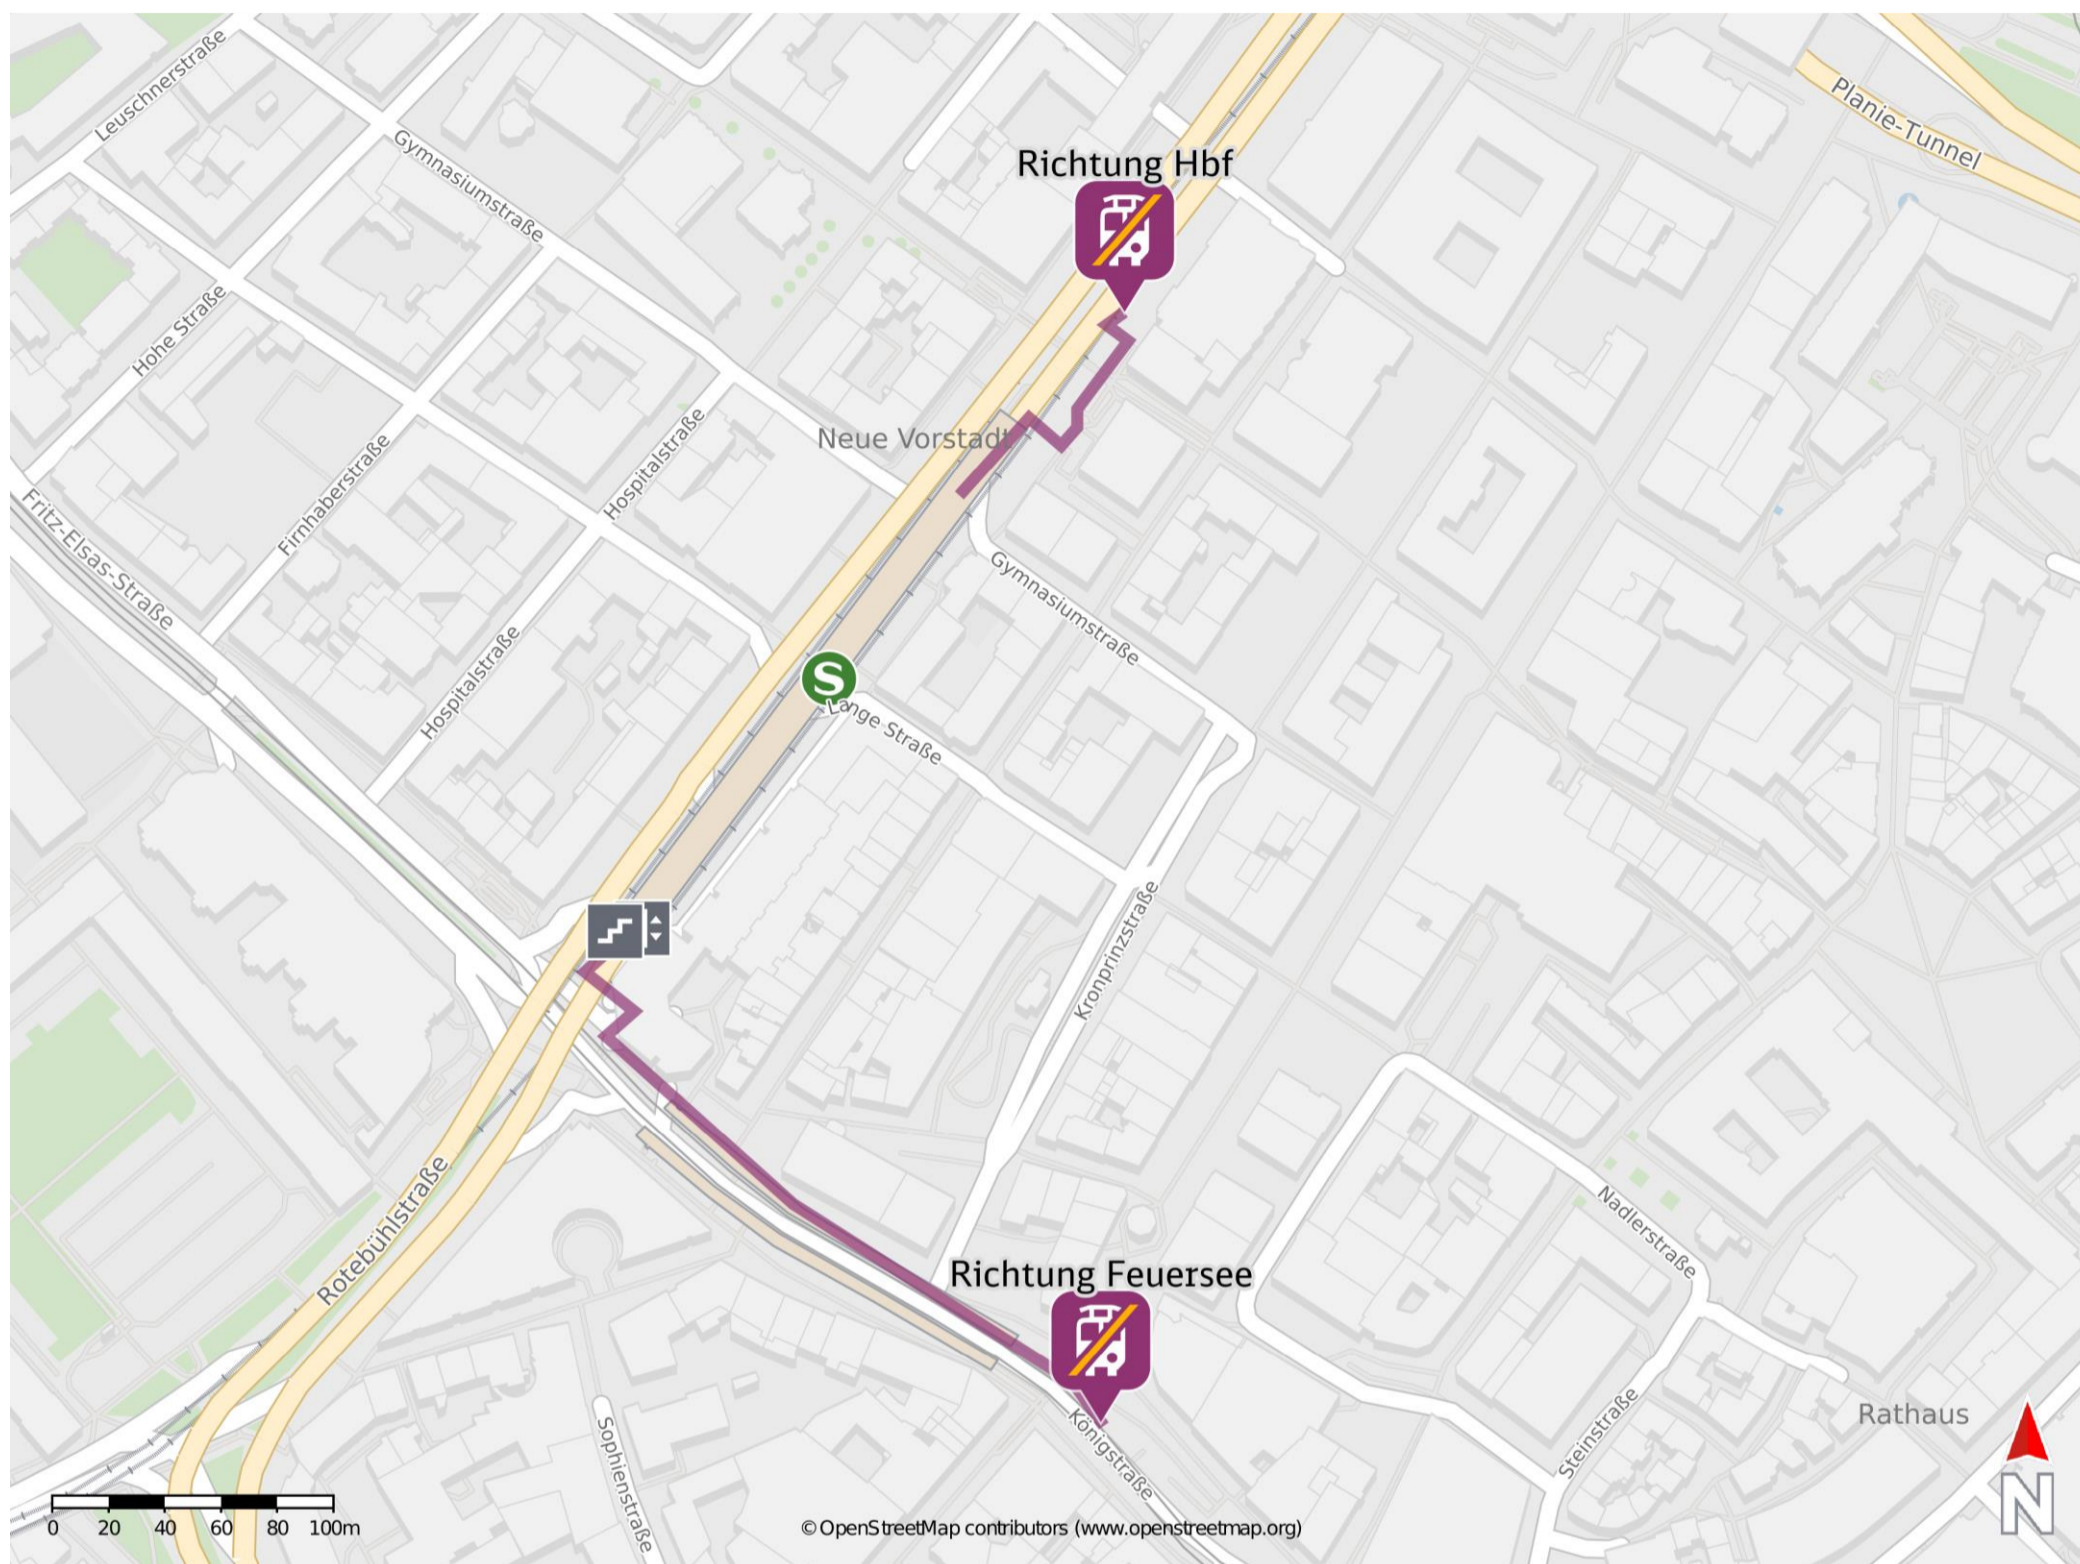

Umgebungsplan

Stuttgart Stadtmitte

Wegbeschreibung Schienenersatzverkehr *

Richtung Hbf: Verlassen Sie die Bahnsteige in Richtung Theodor Heuss Straße. Die Ersatzhaltestelle befindet sich in unmittelbarer Nähe an der Bushaltestelle Büchsenstraße.

Ersatzhaltestelle Richtung Hbf

Richtung Feuersee: Verlassen Sie die Bahnsteige in Richtung Rotebühlplatz. Halten Sie sich links und folgen Sie dem Straßenverlauf der Königstraße bis zur Ersatzhaltestelle. Diese befindet sich an der Bushaltestelle Wilhelmsbau.

Ersatzhaltestelle Richtung Feuersee

*Fahrradmitnahme im Schienenersatzverkehr nur begrenzt, teilweise gar nicht möglich. Bitte informieren Sie sich bei dem von Ihnen genutzten Eisenbahnverkehrsunternehmen. Im QR Code sind die Koordinaten der Ersatzhaltestelle hinterlegt.