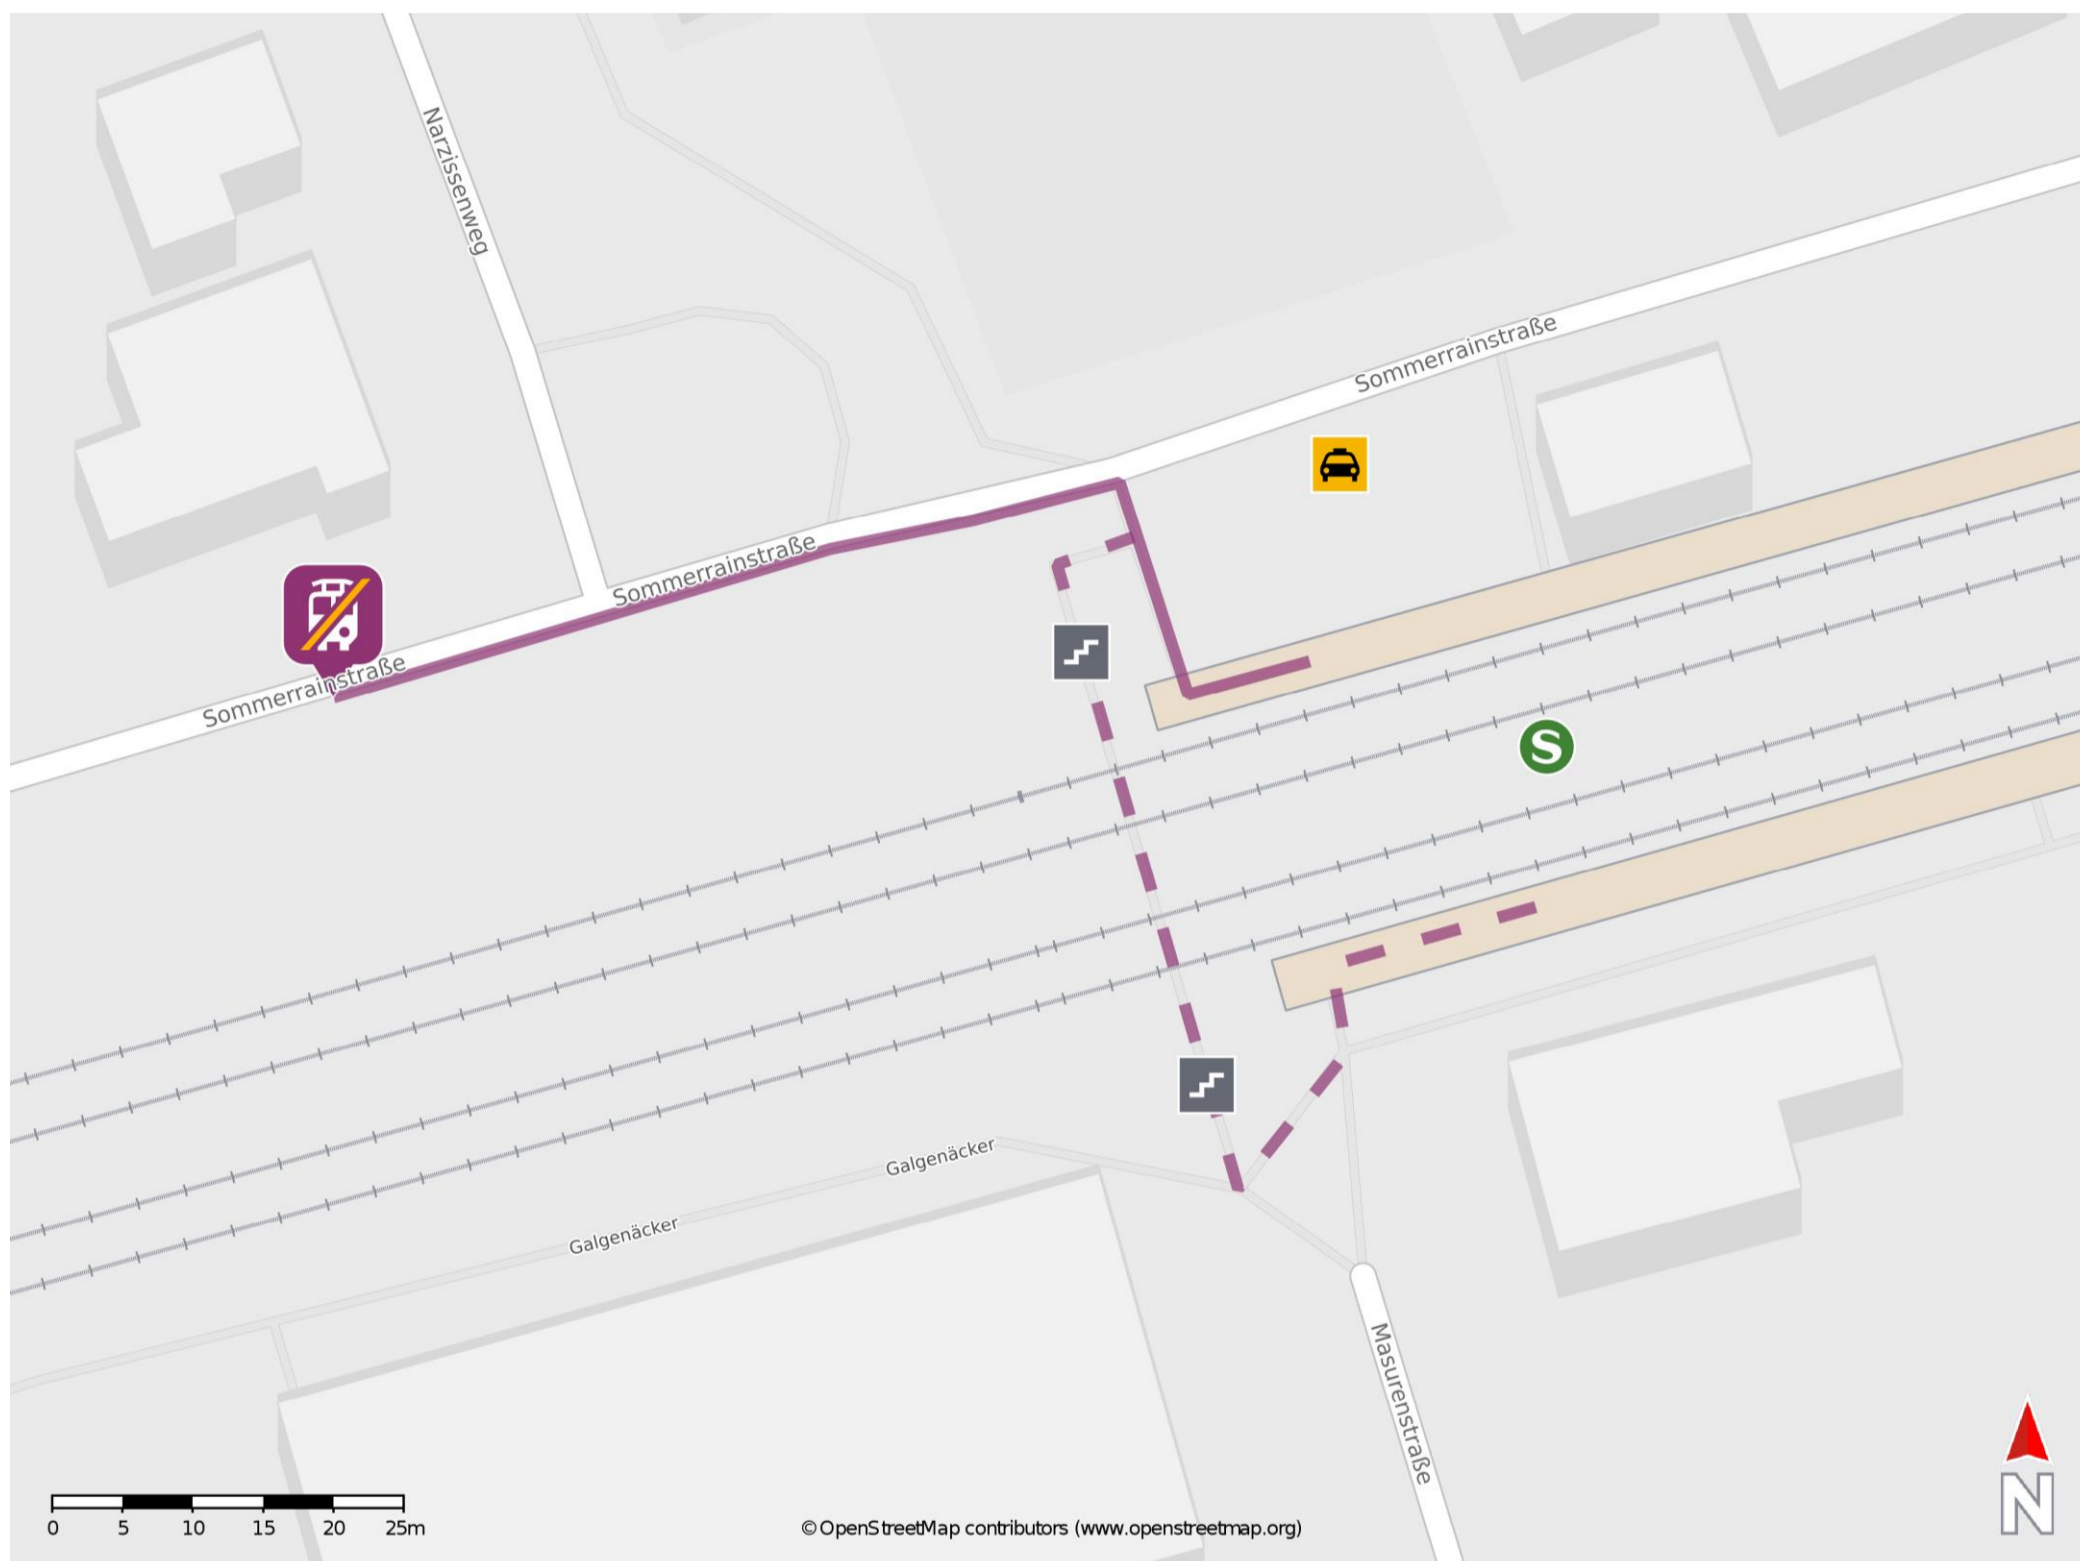

# Umgebungsplan

## Stuttgart-Sommerrain

### Wegbeschreibung Schienenersatzverkehr \*

Verlassen Sie den Bahnsteig, ggf. über die Treppe und begeben Sie sich an die Sommerrainstraße. Biegen Sie nach links ab und folgen Sie dem Straßenverlauf bis zur Ersatzhaltestelle.