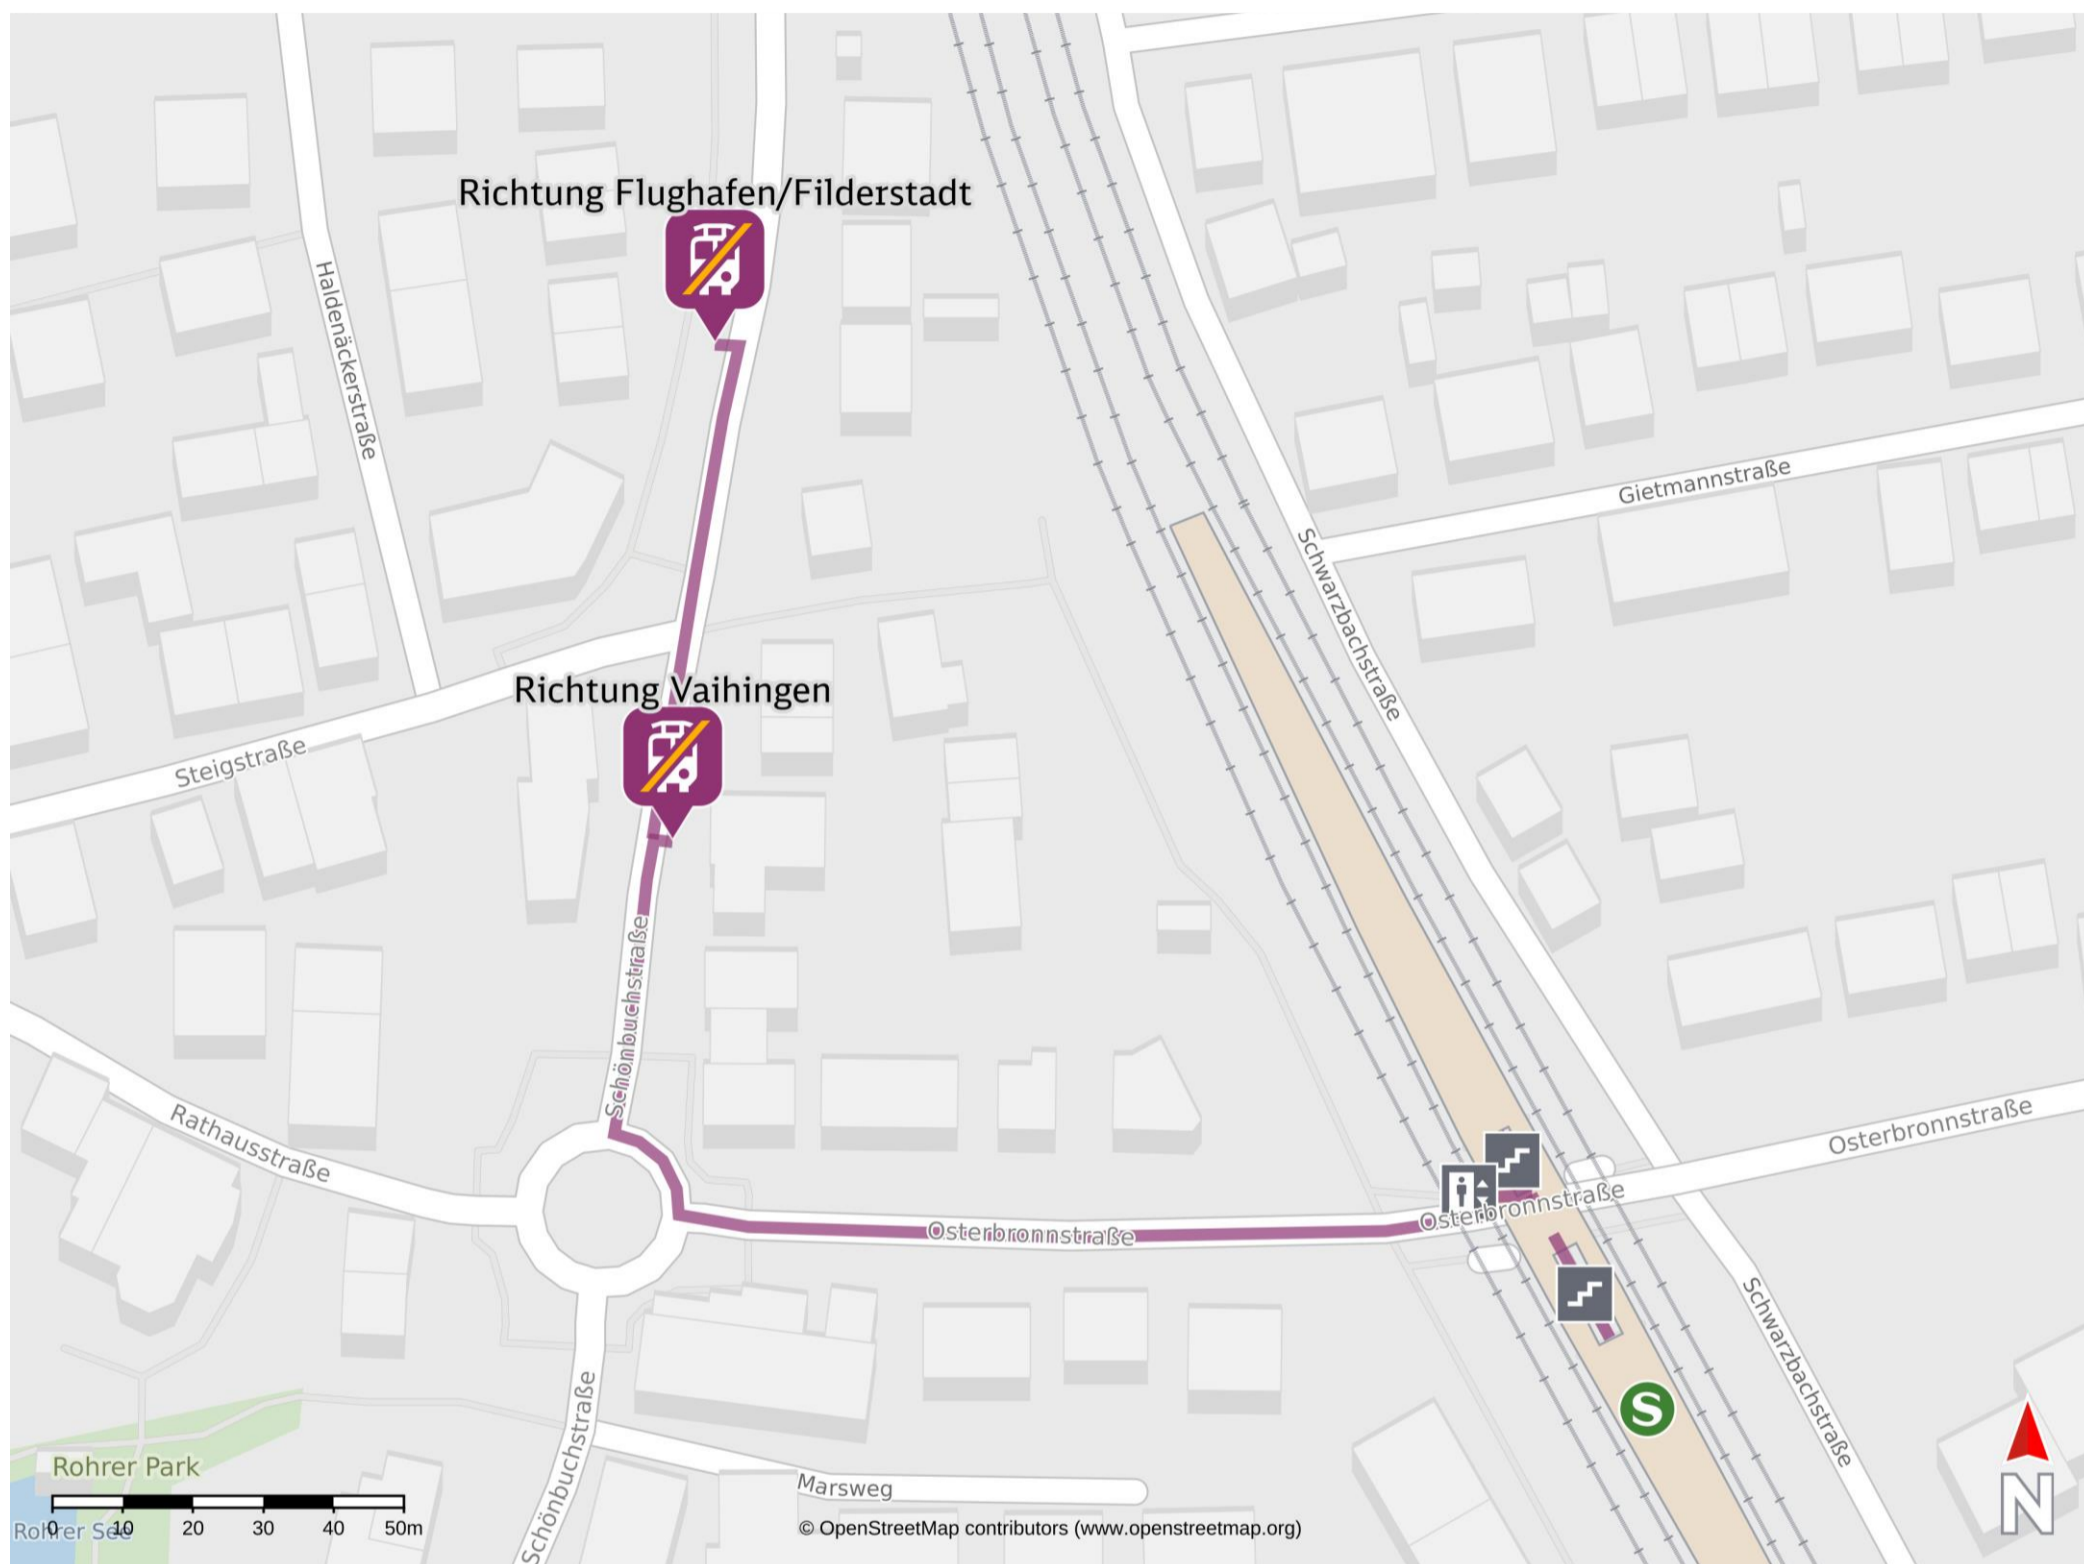

Umgebungsplan

Stuttgart-Rohr

Wegbeschreibung Schienenersatzverkehr *

Verlassen Sie den Bahnsteig und begeben Sie sich an die Osterbronnstraße. Biegen Sie rechts in die Schönbuchstraße ab. Die Ersatzhaltestellen befinden sich an den Bushaltestellen Rohr Mitte.

Ersatzhaltestelle
Flughafen/Filderstadt

Ersatzhaltestelle Vaihingen

*Fahrradmitnahme im Schienenersatzverkehr nur begrenzt, teilweise gar nicht möglich. Bitte informieren Sie sich bei dem von Ihnen genutzten Eisenbahnverkehrsunternehmen. Im QR Code sind die Koordinaten der Ersatzhaltestelle hinterlegt.