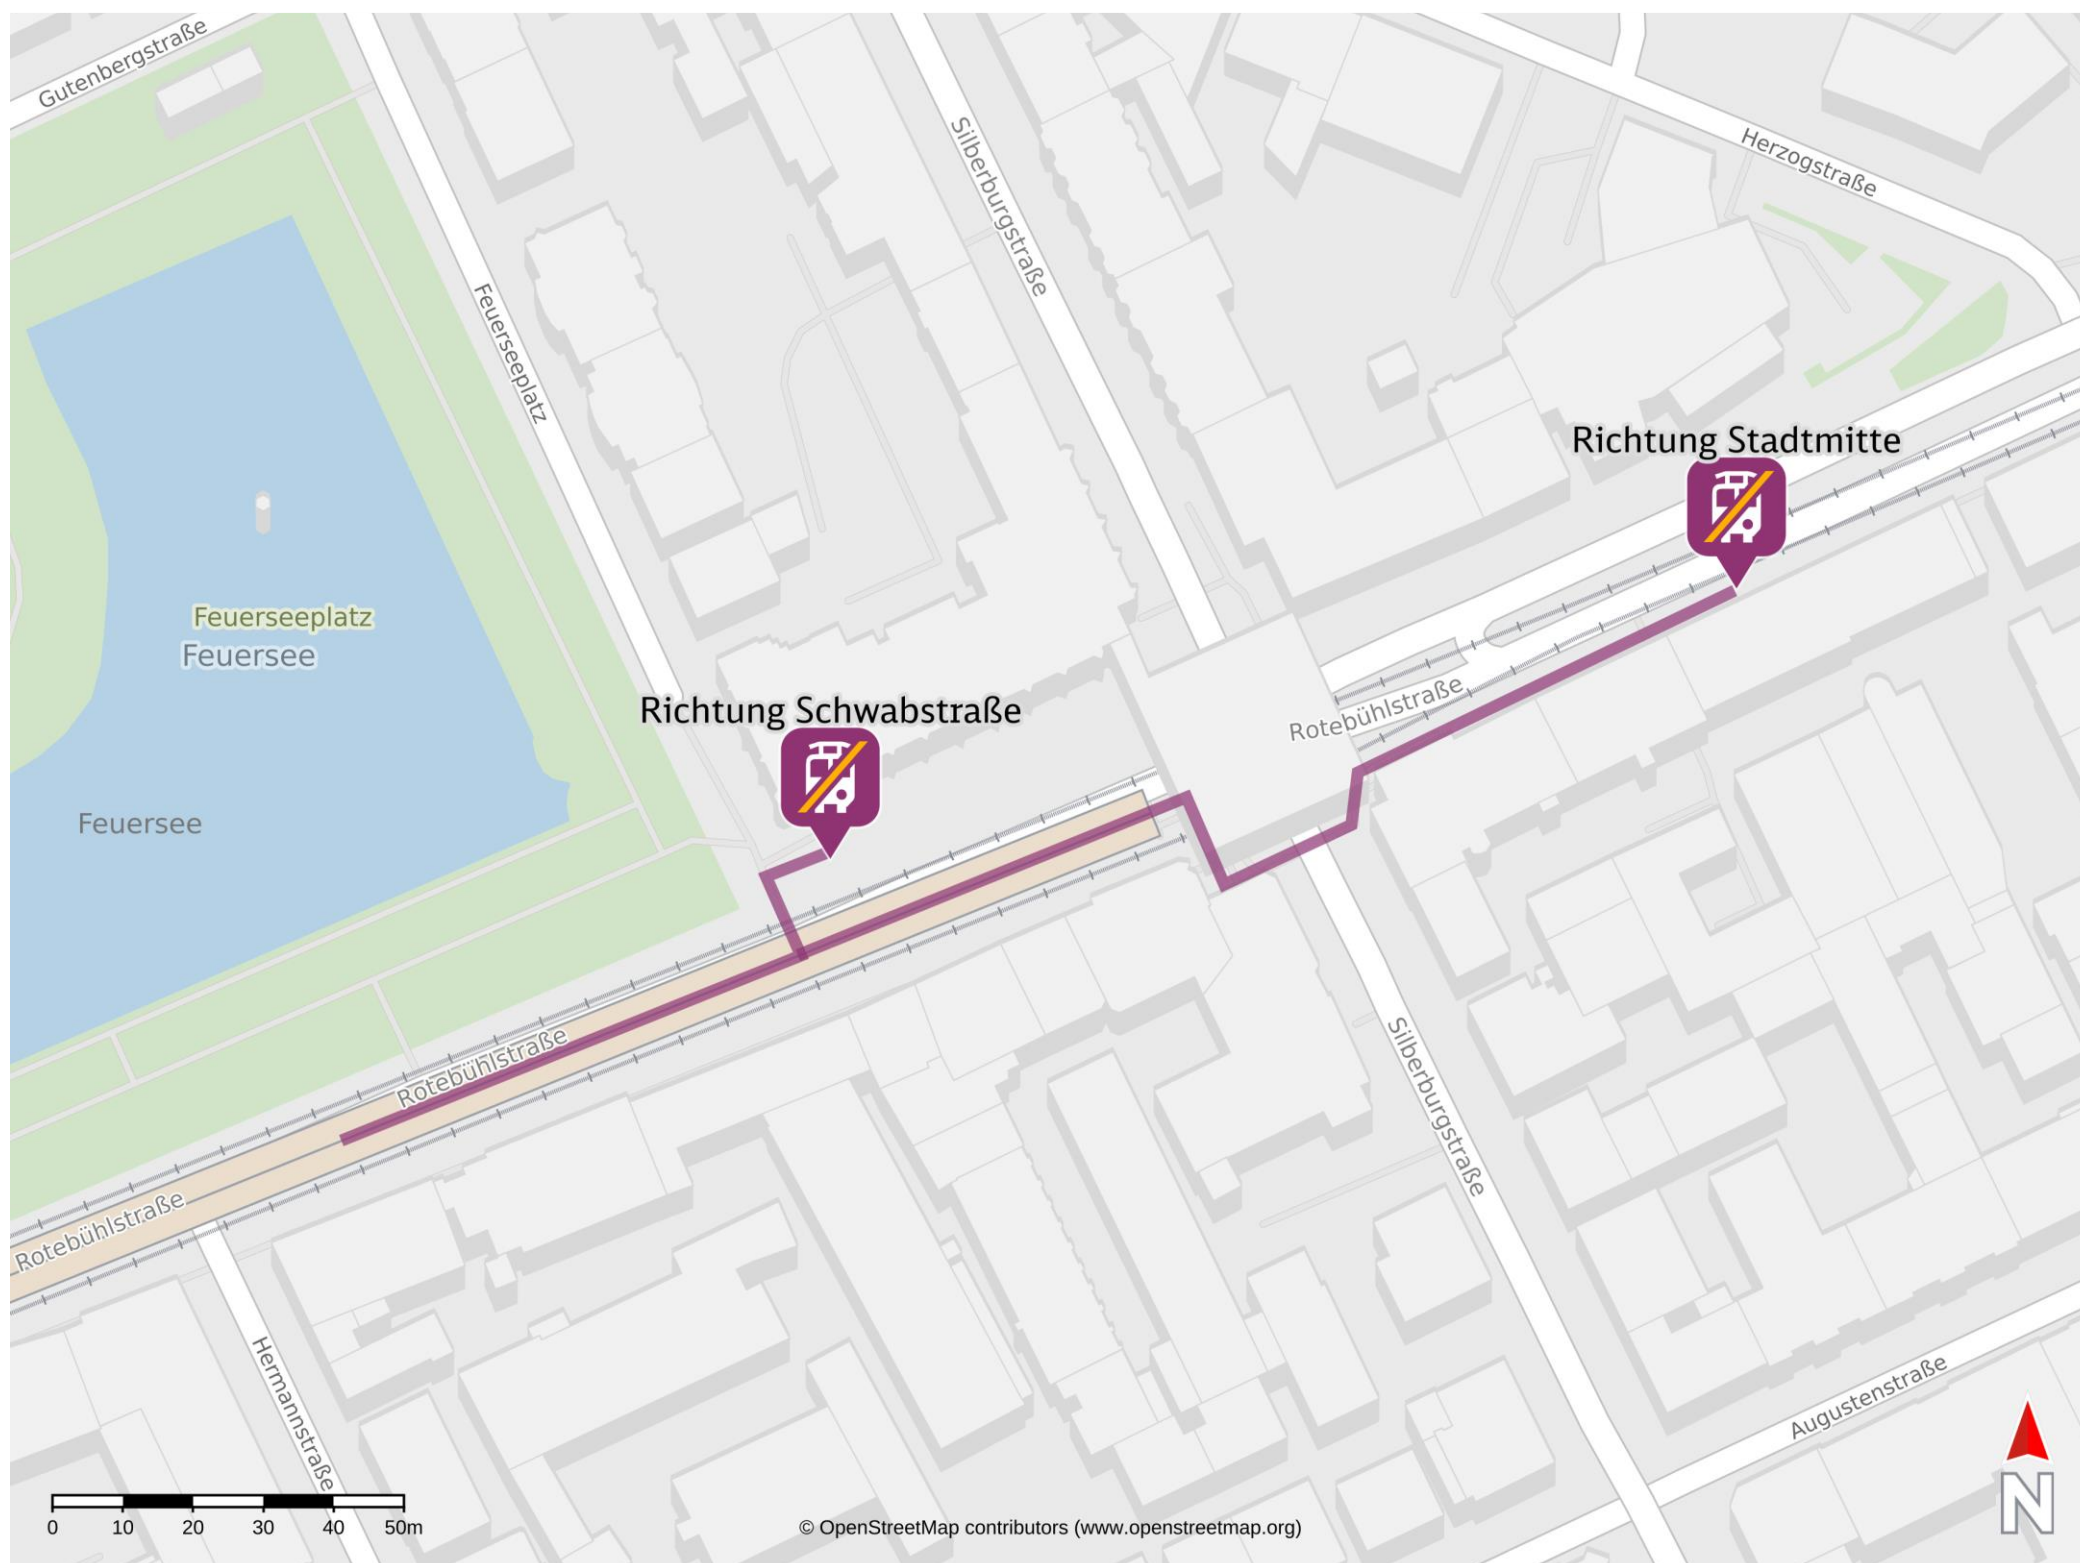

# Umgebungsplan

## Stuttgart Feuersee

### Wegbeschreibung Schienenersatzverkehr \*

Verlassen Sie den Bahnsteig begeben Sie sich an die Rotebühlstraße. Folgen Sie dem Straßenverlauf bis zur jeweiligen Ersatzhaltestelle. Die Ersatzhaltestellen befinden sich an den Bushaltestellen Feuersee.

Ersatzhaltestelle Richtung Schwabstraße

Ersatzhaltestelle Richtung Stadtmitte

\*Fahrradmitnahme im Schienenersatzverkehr nur begrenzt, teilweise gar nicht möglich. Bitte informieren Sie sich bei dem von Ihnen genutzten Eisenbahnverkehrsunternehmen. Im QR Code sind die Koordinaten der Ersatzhaltestelle hinterlegt.