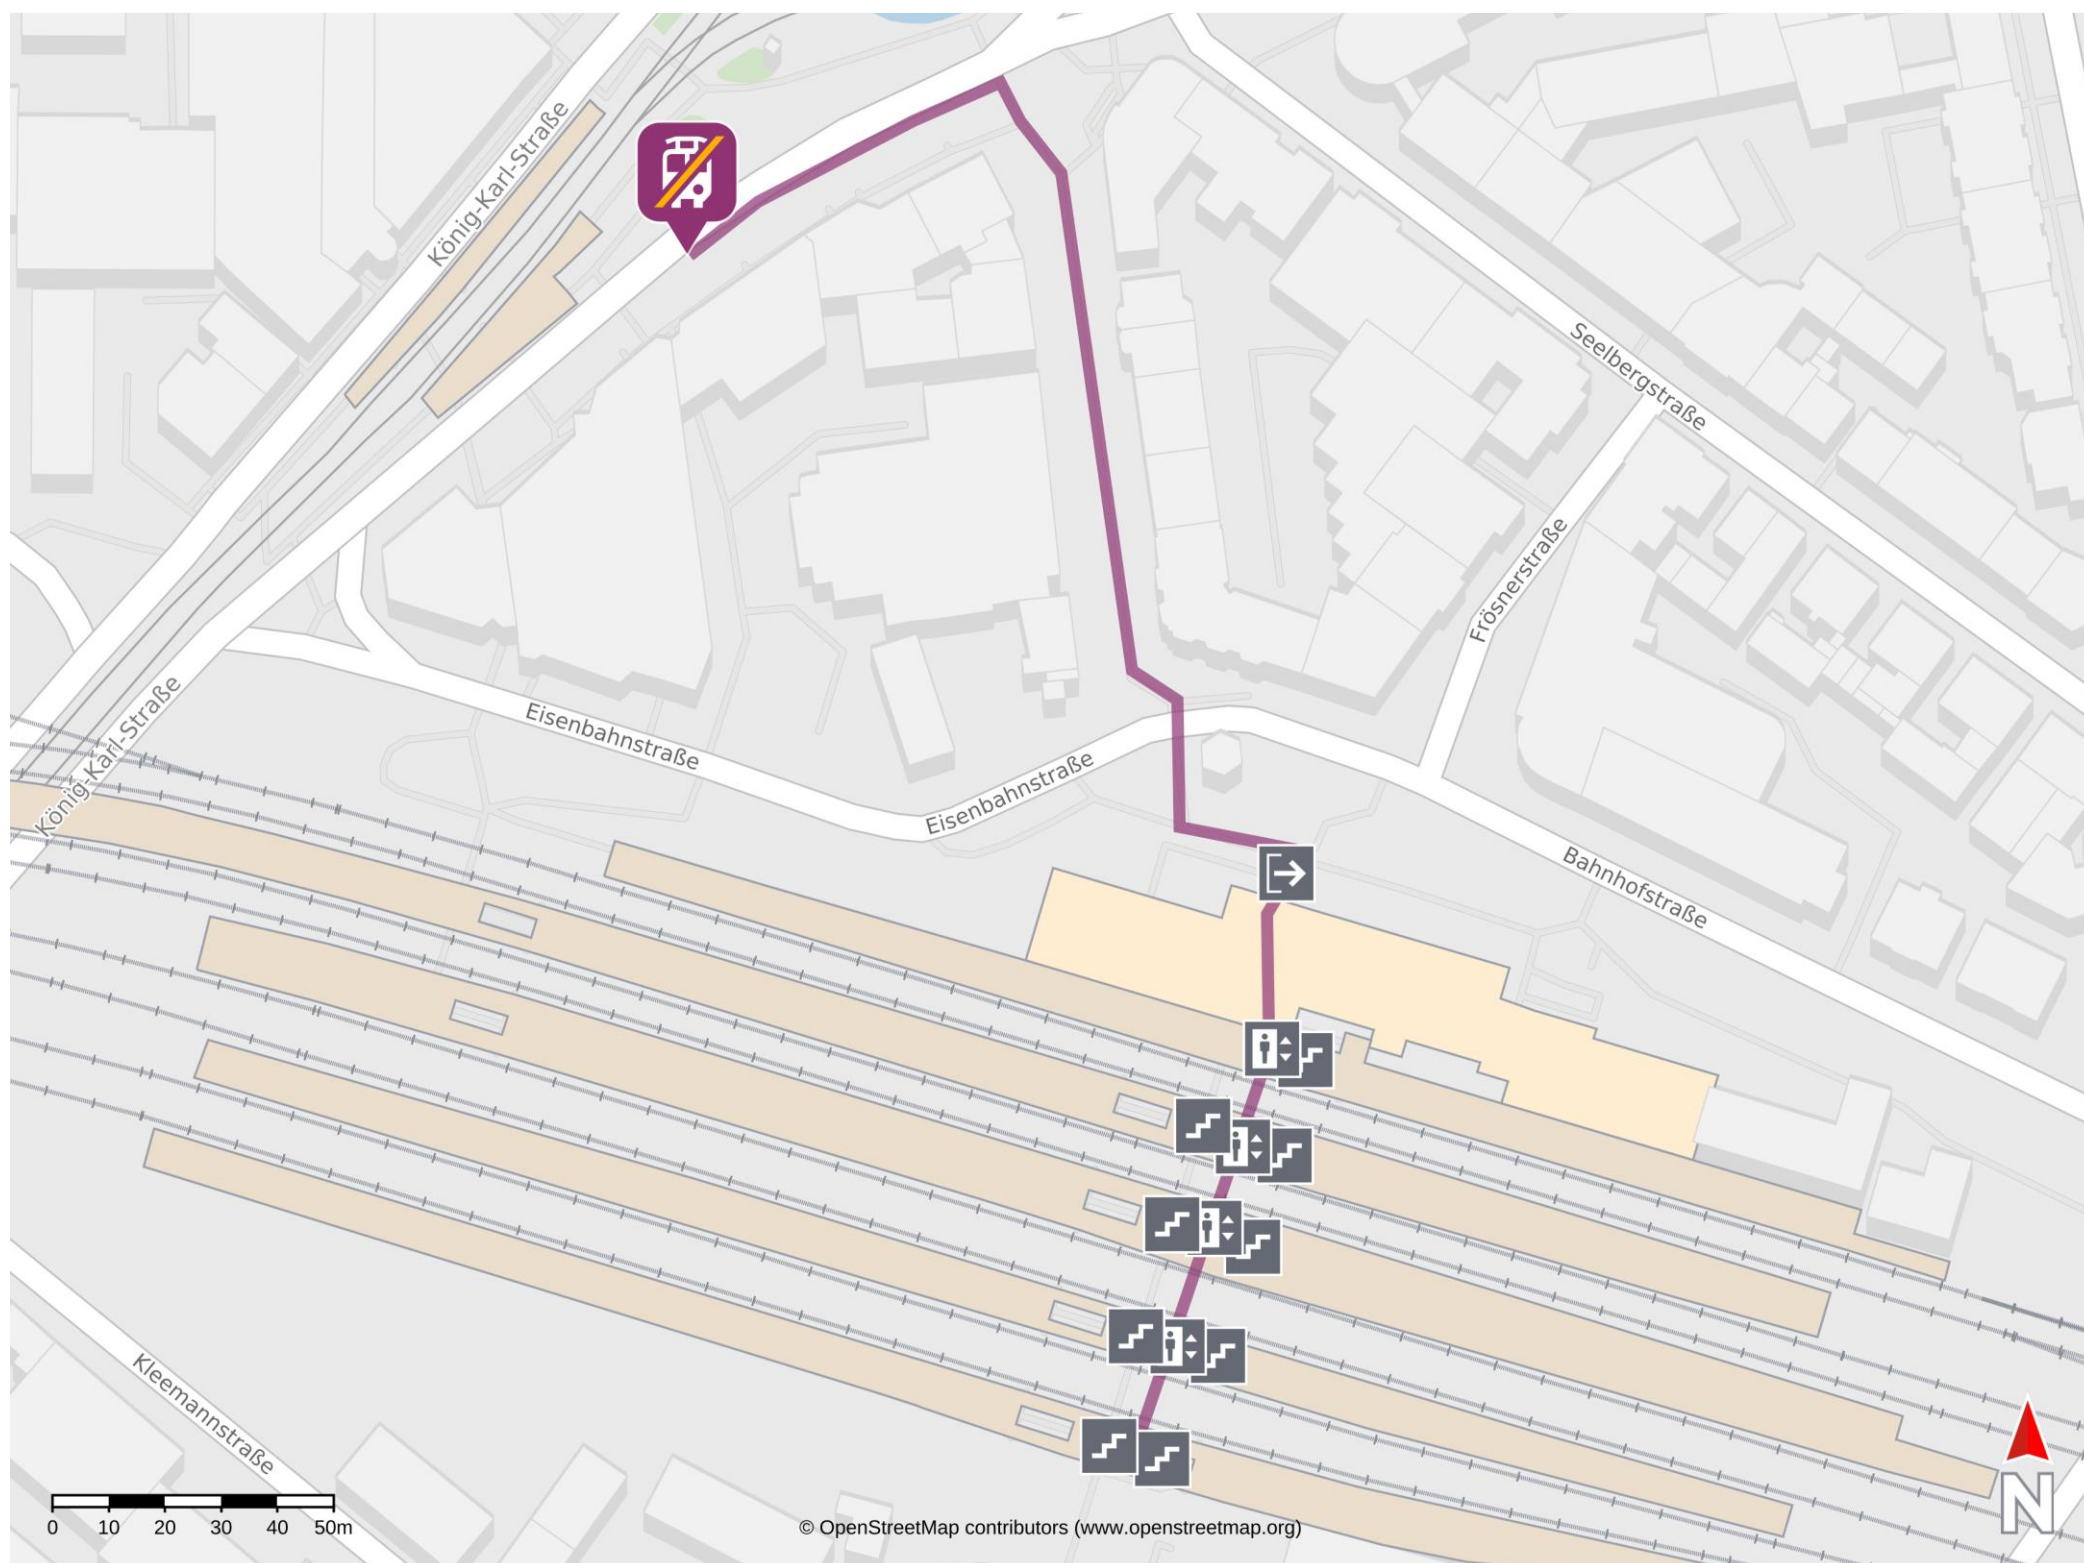

Umgebungsplan

Stuttgart-Bad Cannstatt

Wegbeschreibung Schienenersatzverkehr *

Verlassen Sie den Bahnsteig über den Aufzug oder die Treppe und begeben Sie sich an die Bahnhofstraße. Folgen Sie der Wegeleitung bis Sie die Kreuzung Waiblinger Straße erreichen. Biegen Sie nach links ab und folgen Sie dem Straßenverlauf bis zur Ersatzhaltestelle.

*Fahrradmitnahme im Schienenersatzverkehr nur begrenzt, teilweise gar nicht möglich. Bitte informieren Sie sich bei dem von Ihnen genutzten Eisenbahnverkehrsunternehmen. Im QR Code sind die Koordinaten der Ersatzhaltestelle hinterlegt.

— barrierefrei
— nicht barrierefrei