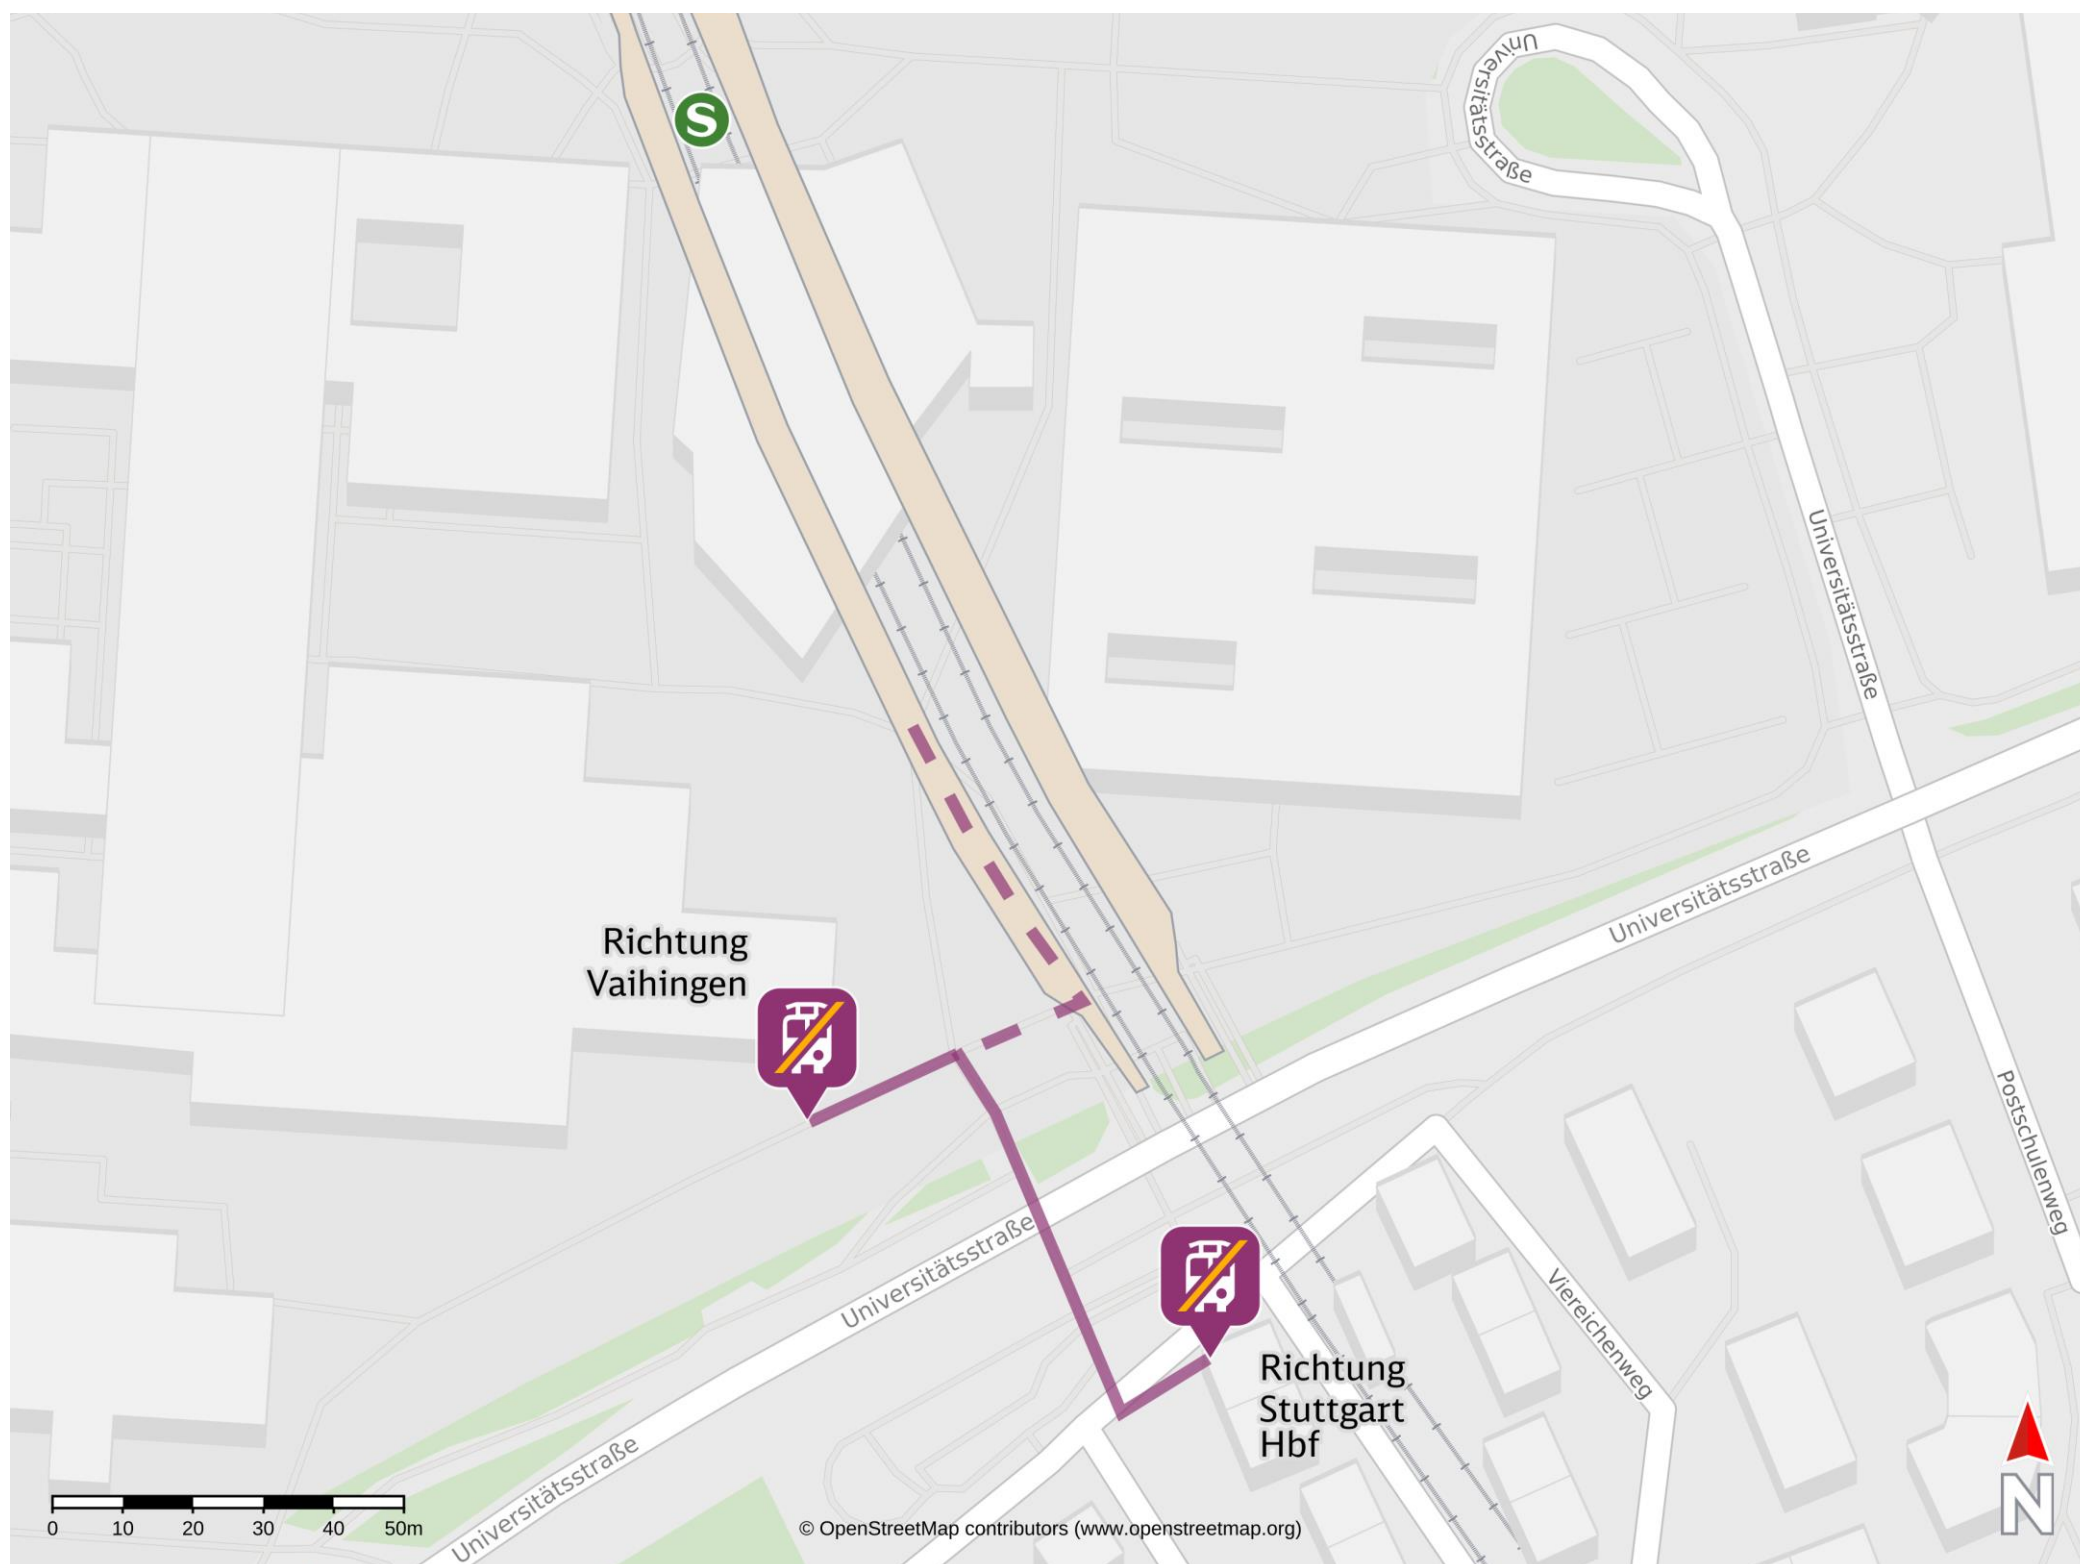

Umgebungsplan

Stuttgart Universität

Ersatzhaltestelle Richtung Vaihingen

Ersatzhaltestelle Richtung Stuttgart Hbf

Wegbeschreibung Schienenersatzverkehr *

Verlassen Sie den Bahnsteig über den Aufzug oder die Treppenanlage und begeben Sie sich an die Universitätsstraße. Biegen Sie nach rechts ab und folgen Sie der Universitätsstraße um zur Ersatzhaltestelle Richtung Vaihingen zu gelangen. Überqueren Sie die Universitätsstraße und begeben Sie sich an den Viereichenweg um die Ersatzhaltestelle Richtung Stuttgart Hbf zu erreichen.

*Fahrradmitnahme im Schienenersatzverkehr nur begrenzt, teilweise gar nicht möglich. Bitte informieren Sie sich bei dem von Ihnen genutzten Eisenbahnverkehrsunternehmen. Im QR Code sind die Koordinaten der Ersatzhaltestelle hinterlegt.

— barrierefrei
- - - nicht barrierefrei