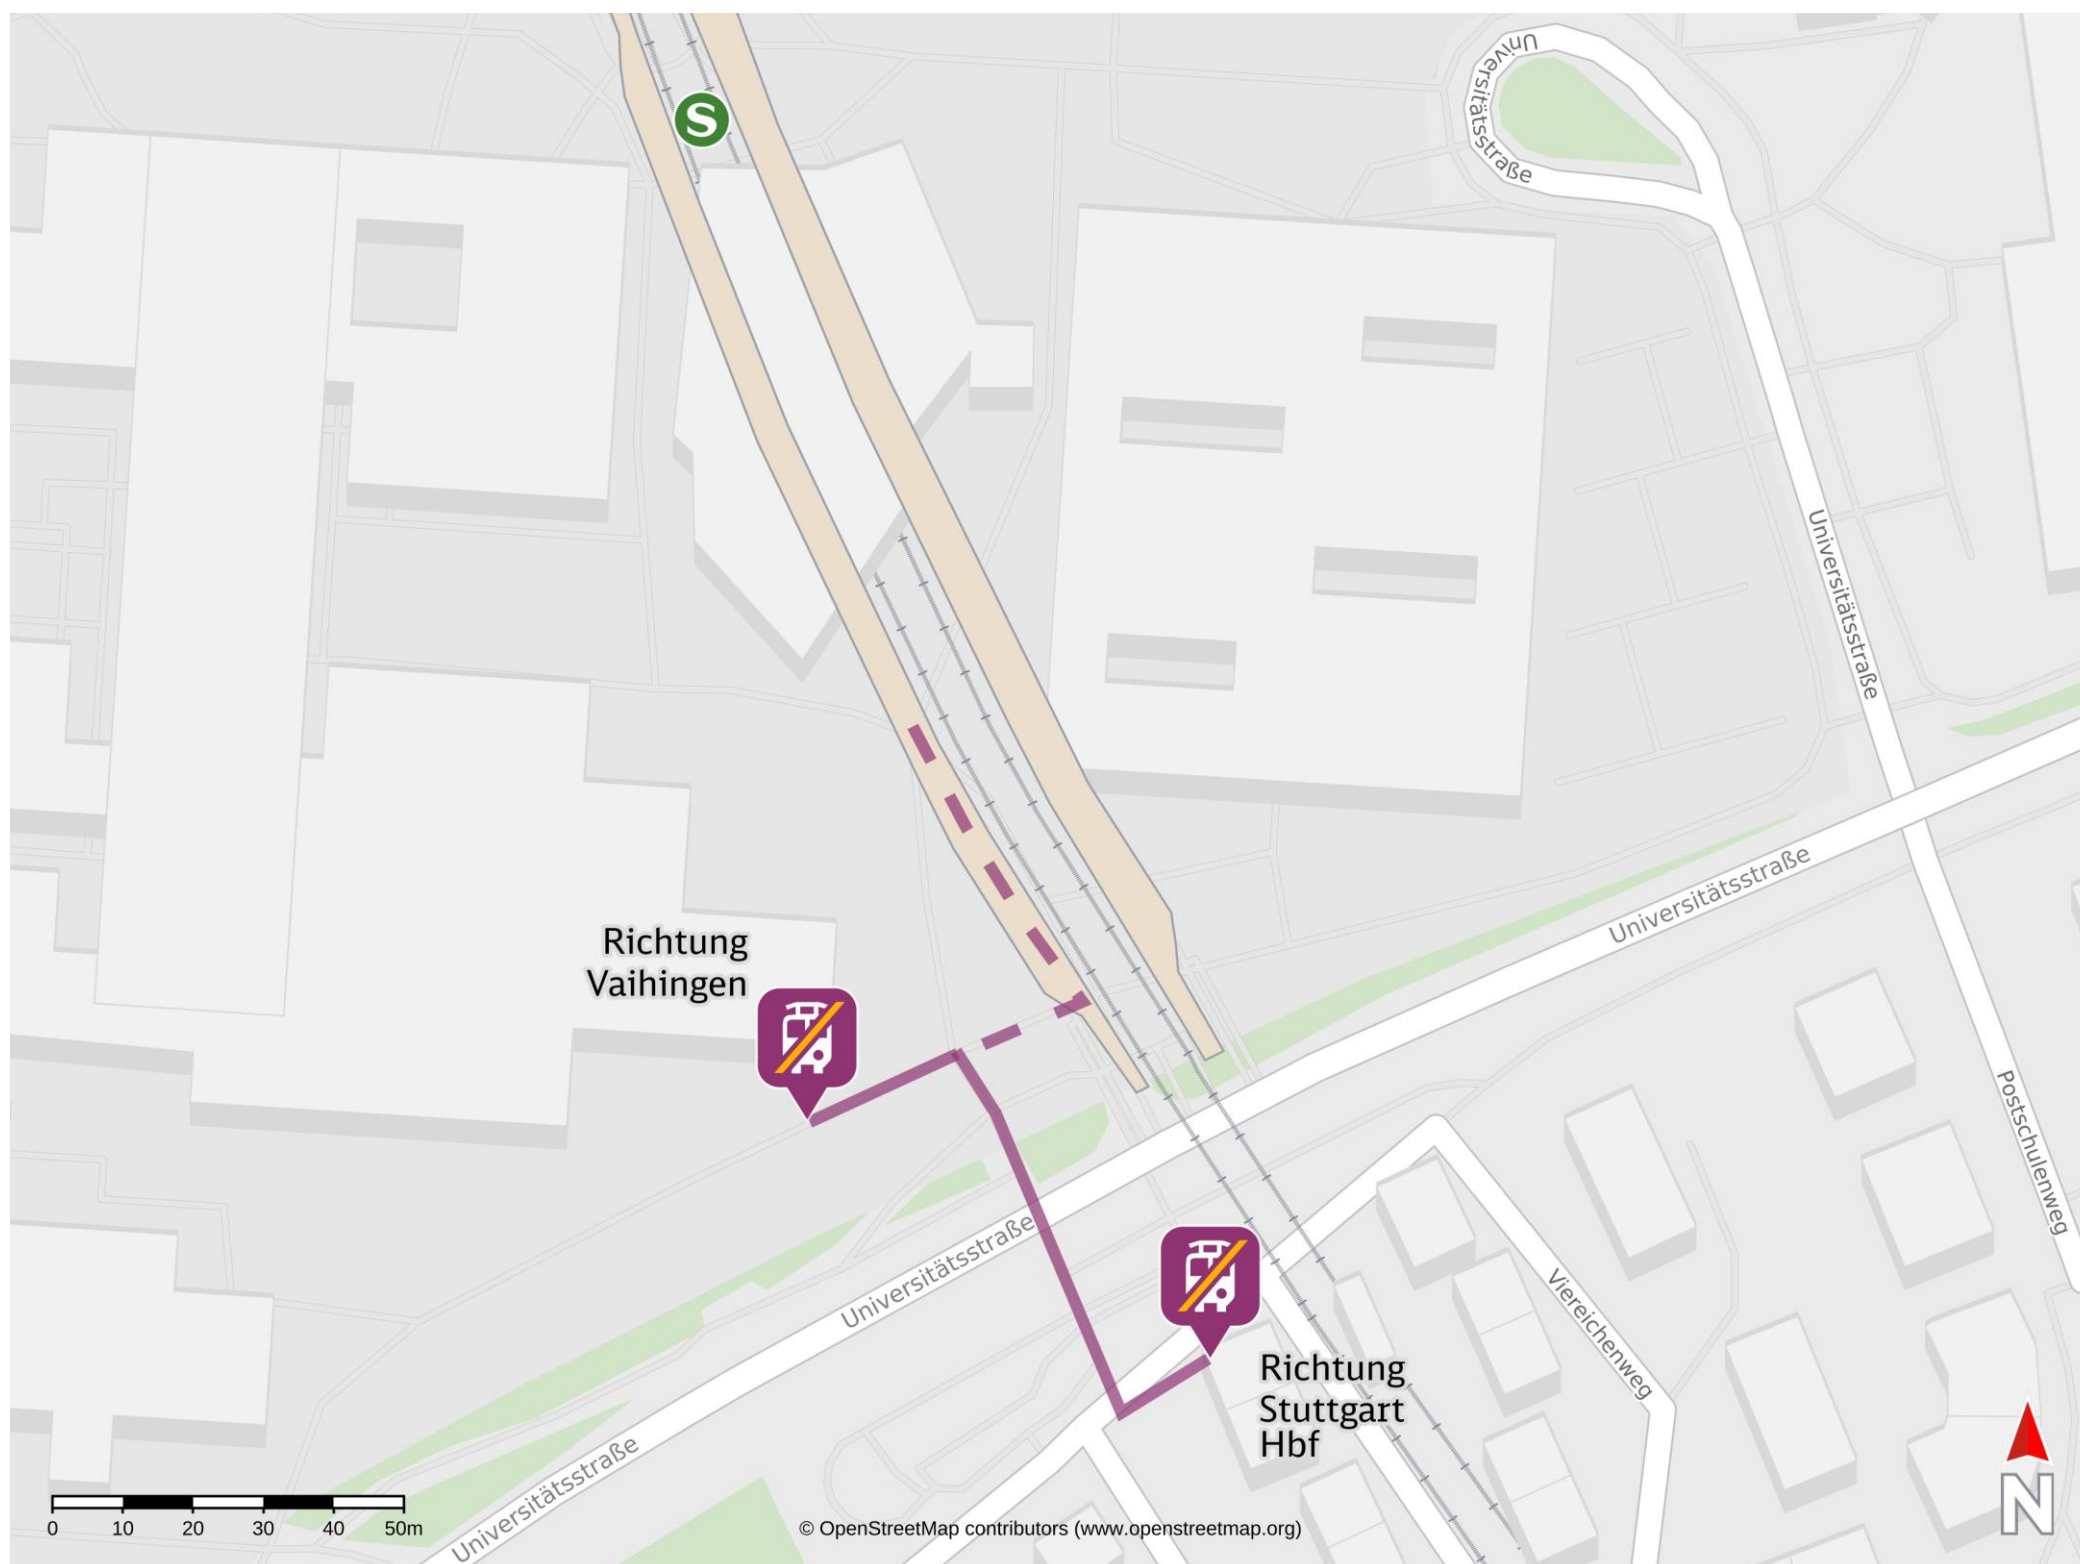

# Umgebungsplan

## Stuttgart Universität

Ersatzhaltestelle Richtung Vaihingen

Ersatzhaltestelle Richtung Stuttgart Hbf

### Wegbeschreibung Schienenersatzverkehr \*

Verlassen Sie den Bahnsteig über den Aufzug oder die Treppenanlage und begeben Sie sich an die Universitätsstraße. Biegen Sie nach rechts ab und folgen Sie der Universitätsstraße um zur Ersatzhaltestelle Richtung Vaihingen zu gelangen. Überqueren Sie die Universitätsstraße und begeben Sie sich an den Viereichenweg um die Ersatzhaltestelle Richtung Stuttgart Hbf zu erreichen.

\*Fahrradmitnahme im Schienenersatzverkehr nur begrenzt, teilweise gar nicht möglich. Bitte informieren Sie sich bei dem von Ihnen genutzten Eisenbahnverkehrsunternehmen. Im QR Code sind die Koordinaten der Ersatzhaltestelle hinterlegt.