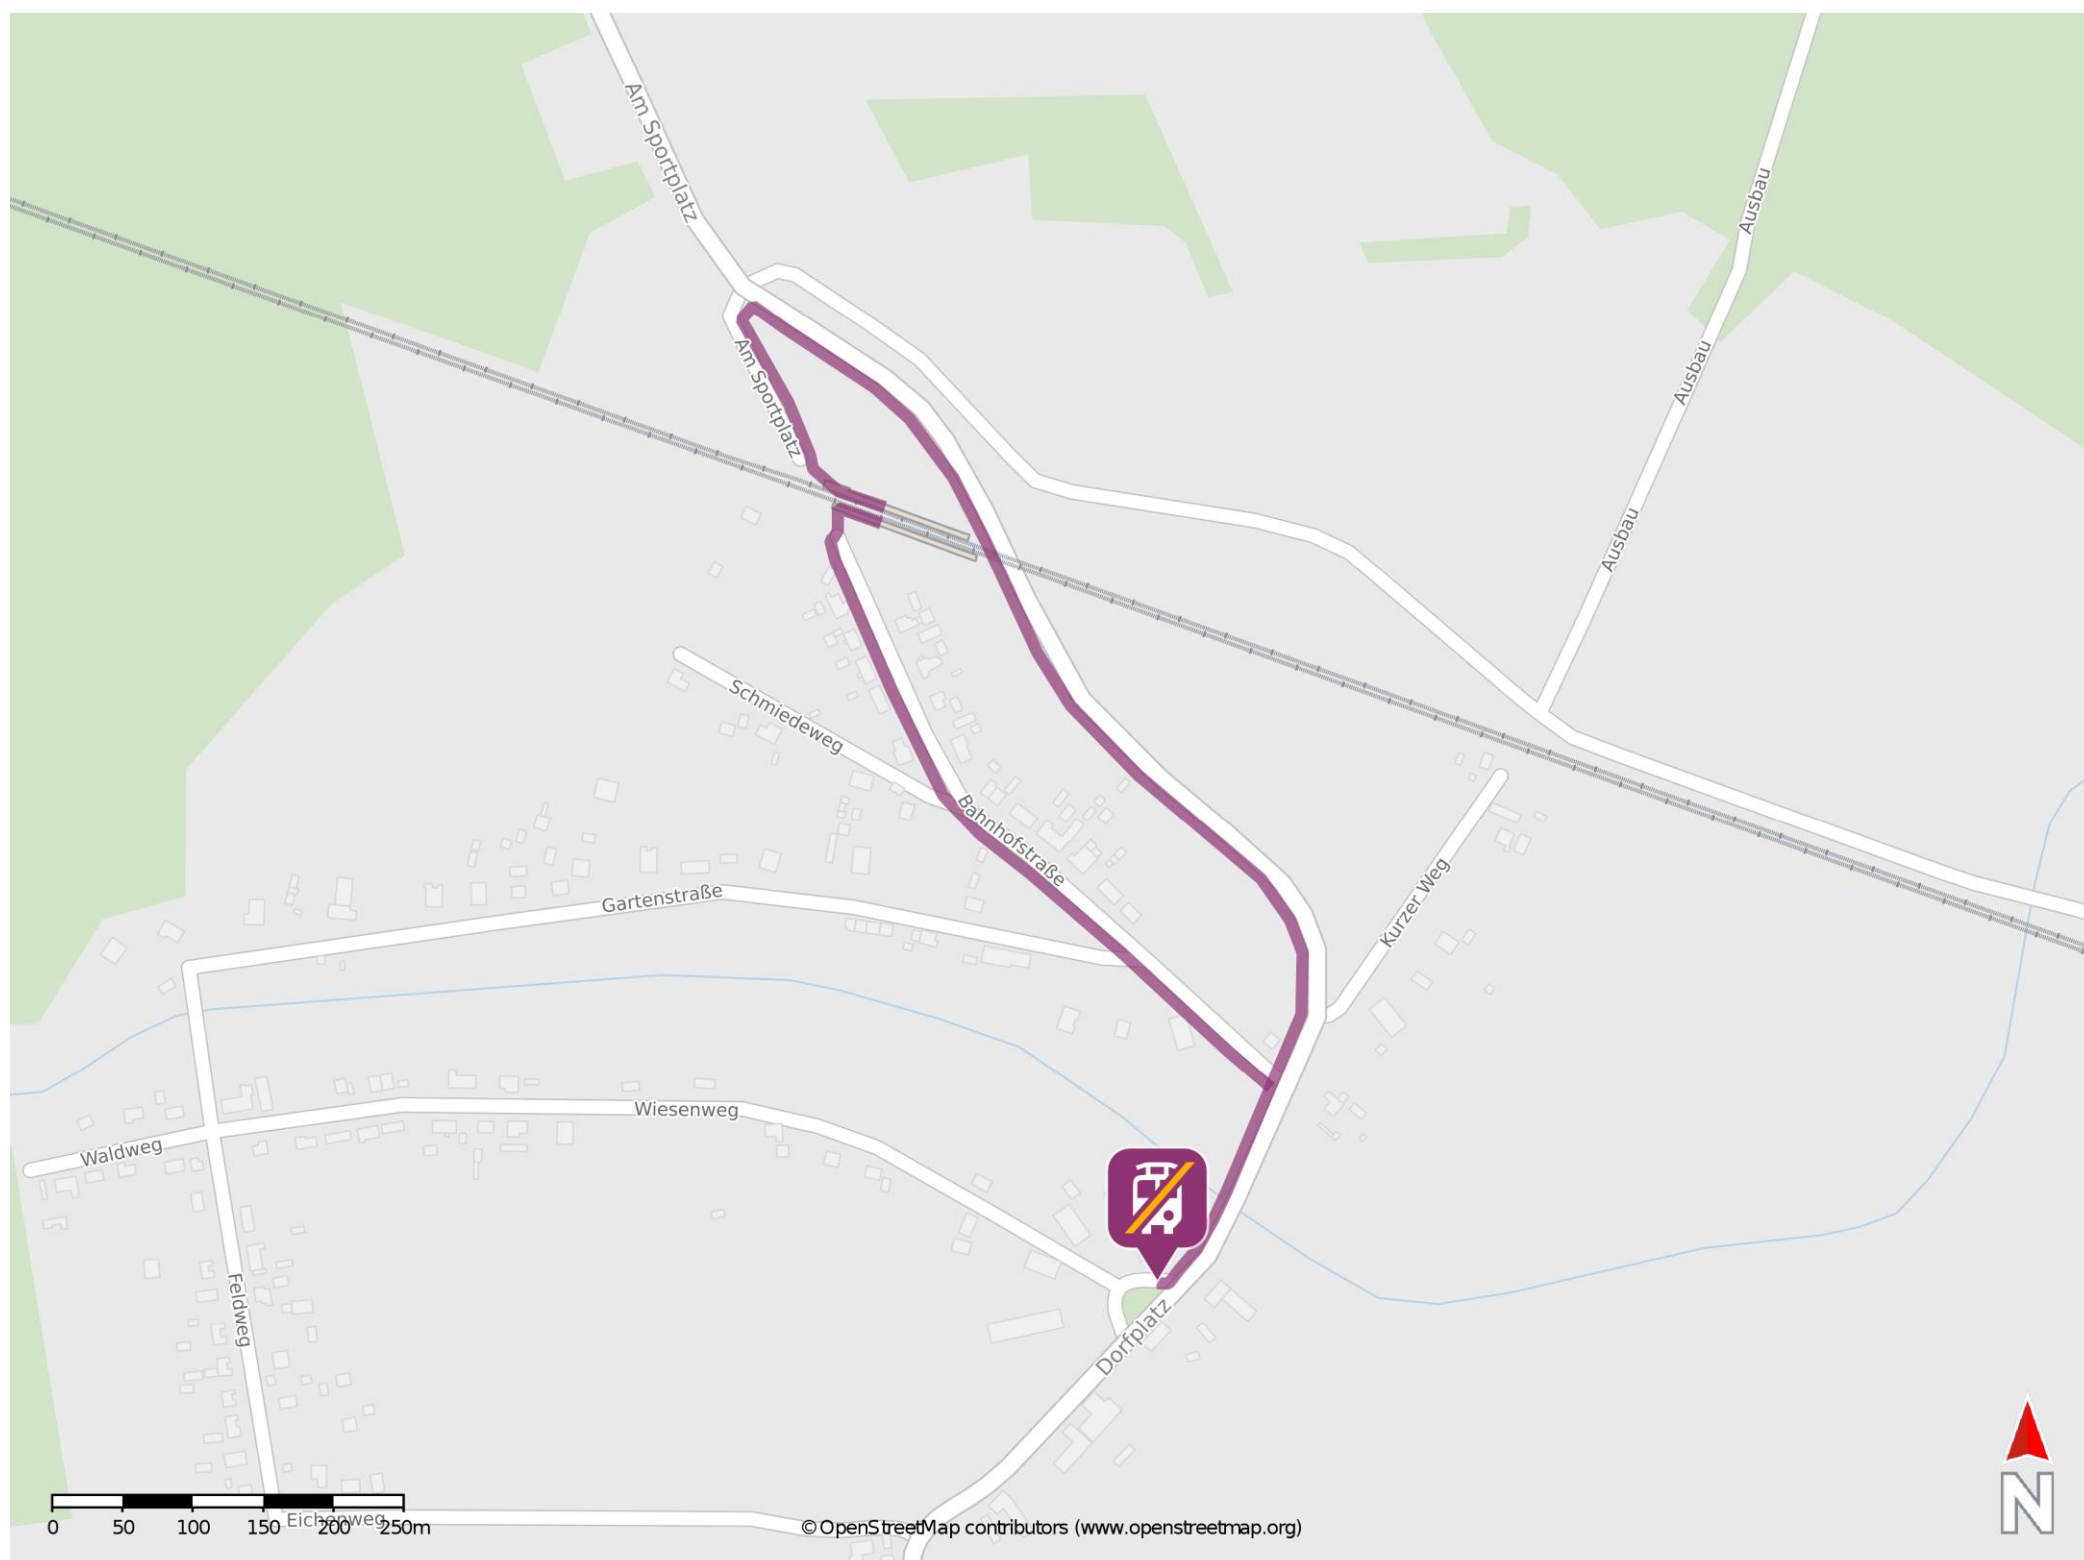

# Umgebungsplan

## Strohkirchen

### Wegbeschreibung Schienenersatzverkehr \*

Von Gleis 1: Verlassen Sie den Bahnsteig und begeben Sie sich an die Straße Am Sportplatz. Orientieren Sie sich nach rechts und folgen Sie der Straße über die Überführung ca. 680 m bis zur Straße Dorfplatz. Die Ersatzhaltestelle befindet sich an der Haltestelle am Dorfplatz/ Ecke Wiesenstraße.

Von Gleis 2: Verlassen Sie den Bahnsteig und begeben Sie sich an die Bahnhofstraße. Biegen Sie nach links ab und folgen Sie dem Straßenverlauf ca. 515 m bis zur Straße Dorfplatz. Biegen Sie nach rechts ab und folgen Sie der Straße bis zur Ersatzhaltestelle. Die Ersatzhaltestelle befindet sich an der Haltestelle am Dorfplatz/ Ecke Wiesenstraße.