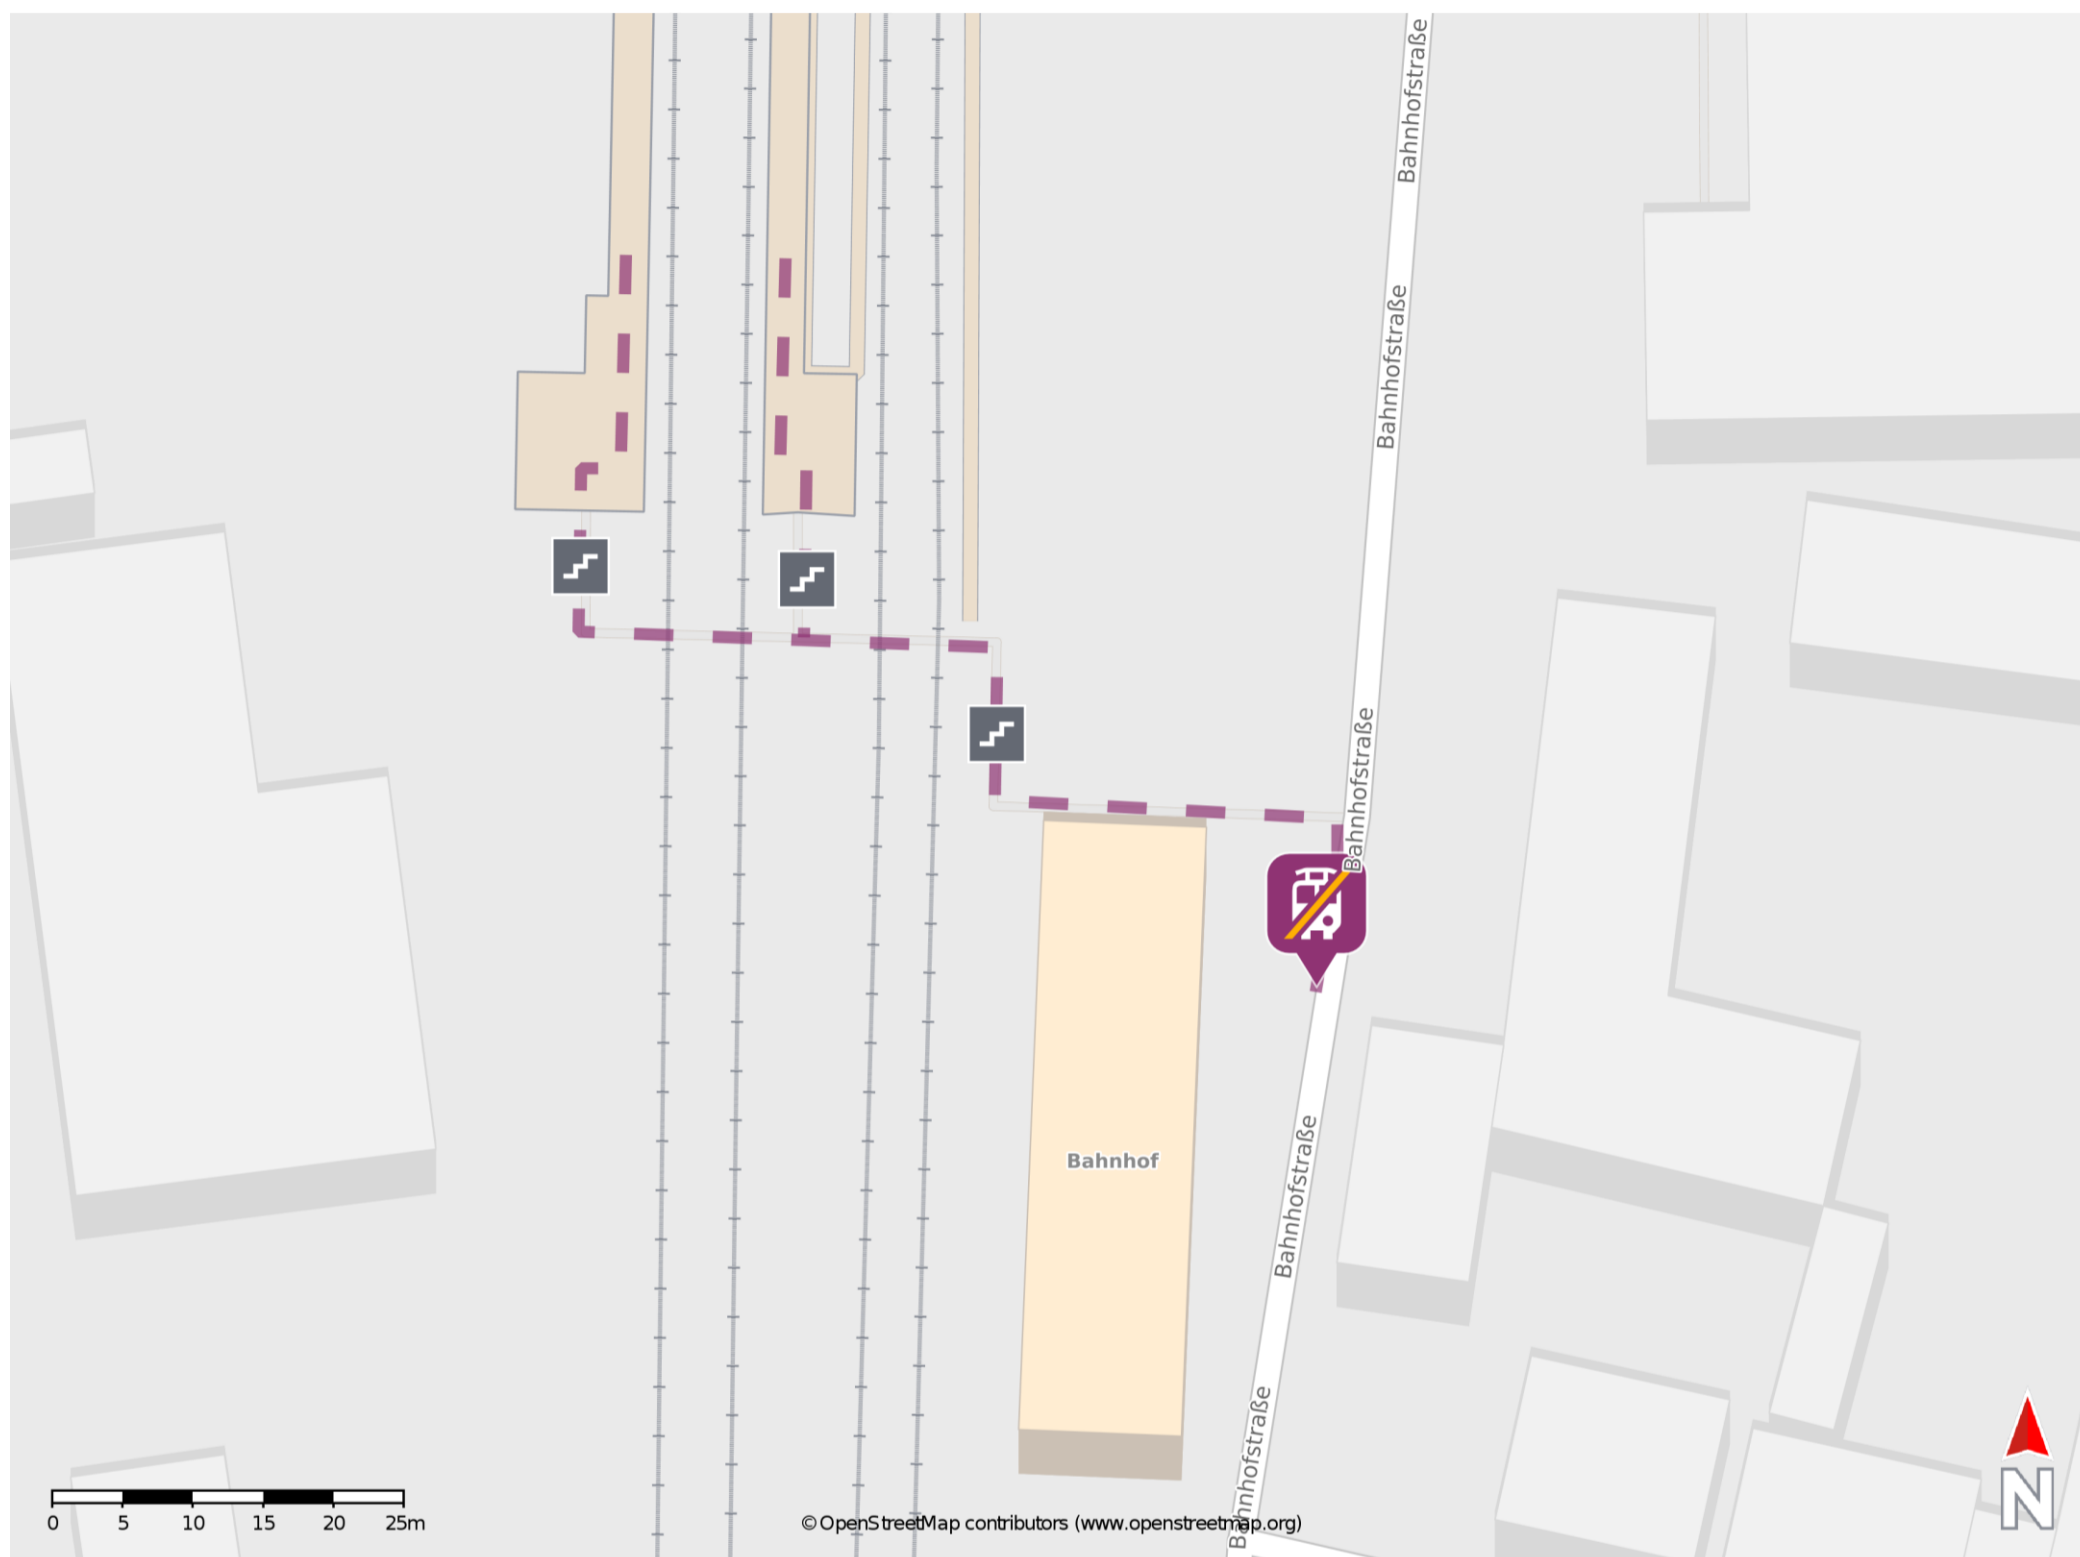

Straußfurt

Wegbeschreibung Schienenersatzverkehr *

Verlassen Sie den Bahnsteig und begeben Sie sich an die Bahnhofstraße. Die Ersatzhaltestelle befindet sich in unmittelbarer Nähe zum Bahnhof.

* Fahrradmitnahme im Schienenersatzverkehr nur begrenzt möglich.
Im QR Code sind die Koordinaten der Ersatzhaltestelle hinterlegt.

— barrierefrei
- nicht barrierefrei