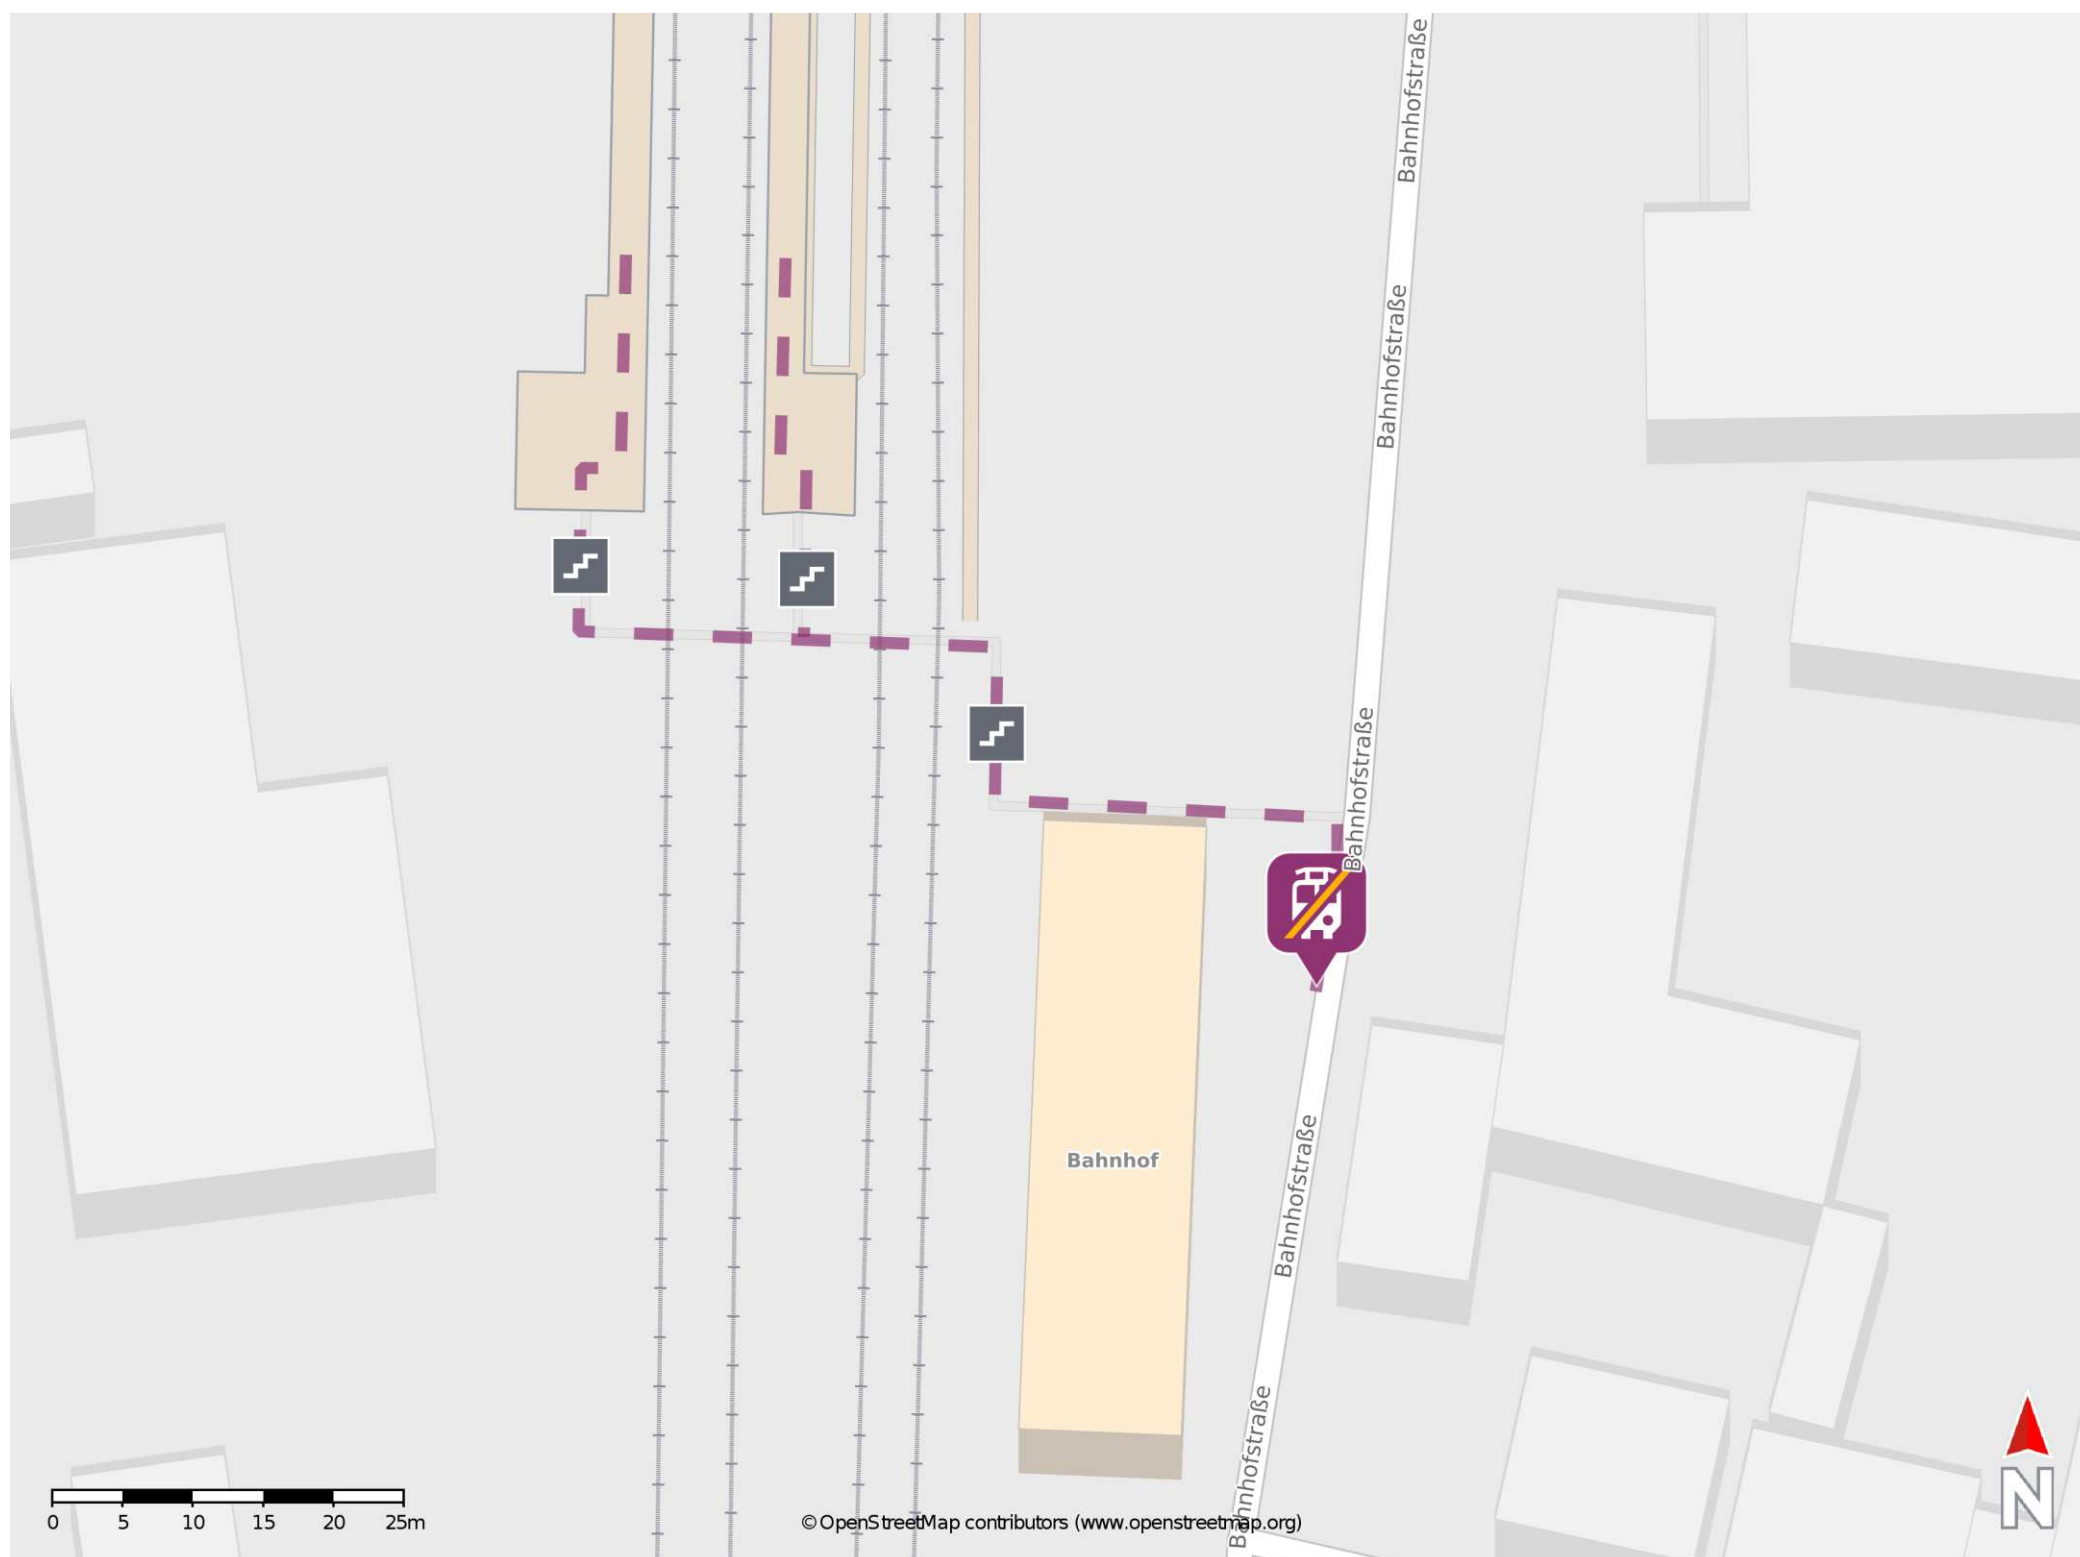

## Straußfurt

### Wegbeschreibung Schienenersatzverkehr \*

Verlassen Sie den Bahnsteig und begeben Sie sich an die Bahnhofstraße. Die Ersatzhaltestelle befindet sich in unmittelbarer Nähe zum Bahnhof.

\* Fahrradmitnahme im Schienenersatzverkehr nur begrenzt möglich.  
Im QR Code sind die Koordinaten der Ersatzhaltestelle hinterlegt.

— barrierefrei  
- - nicht barrierefrei