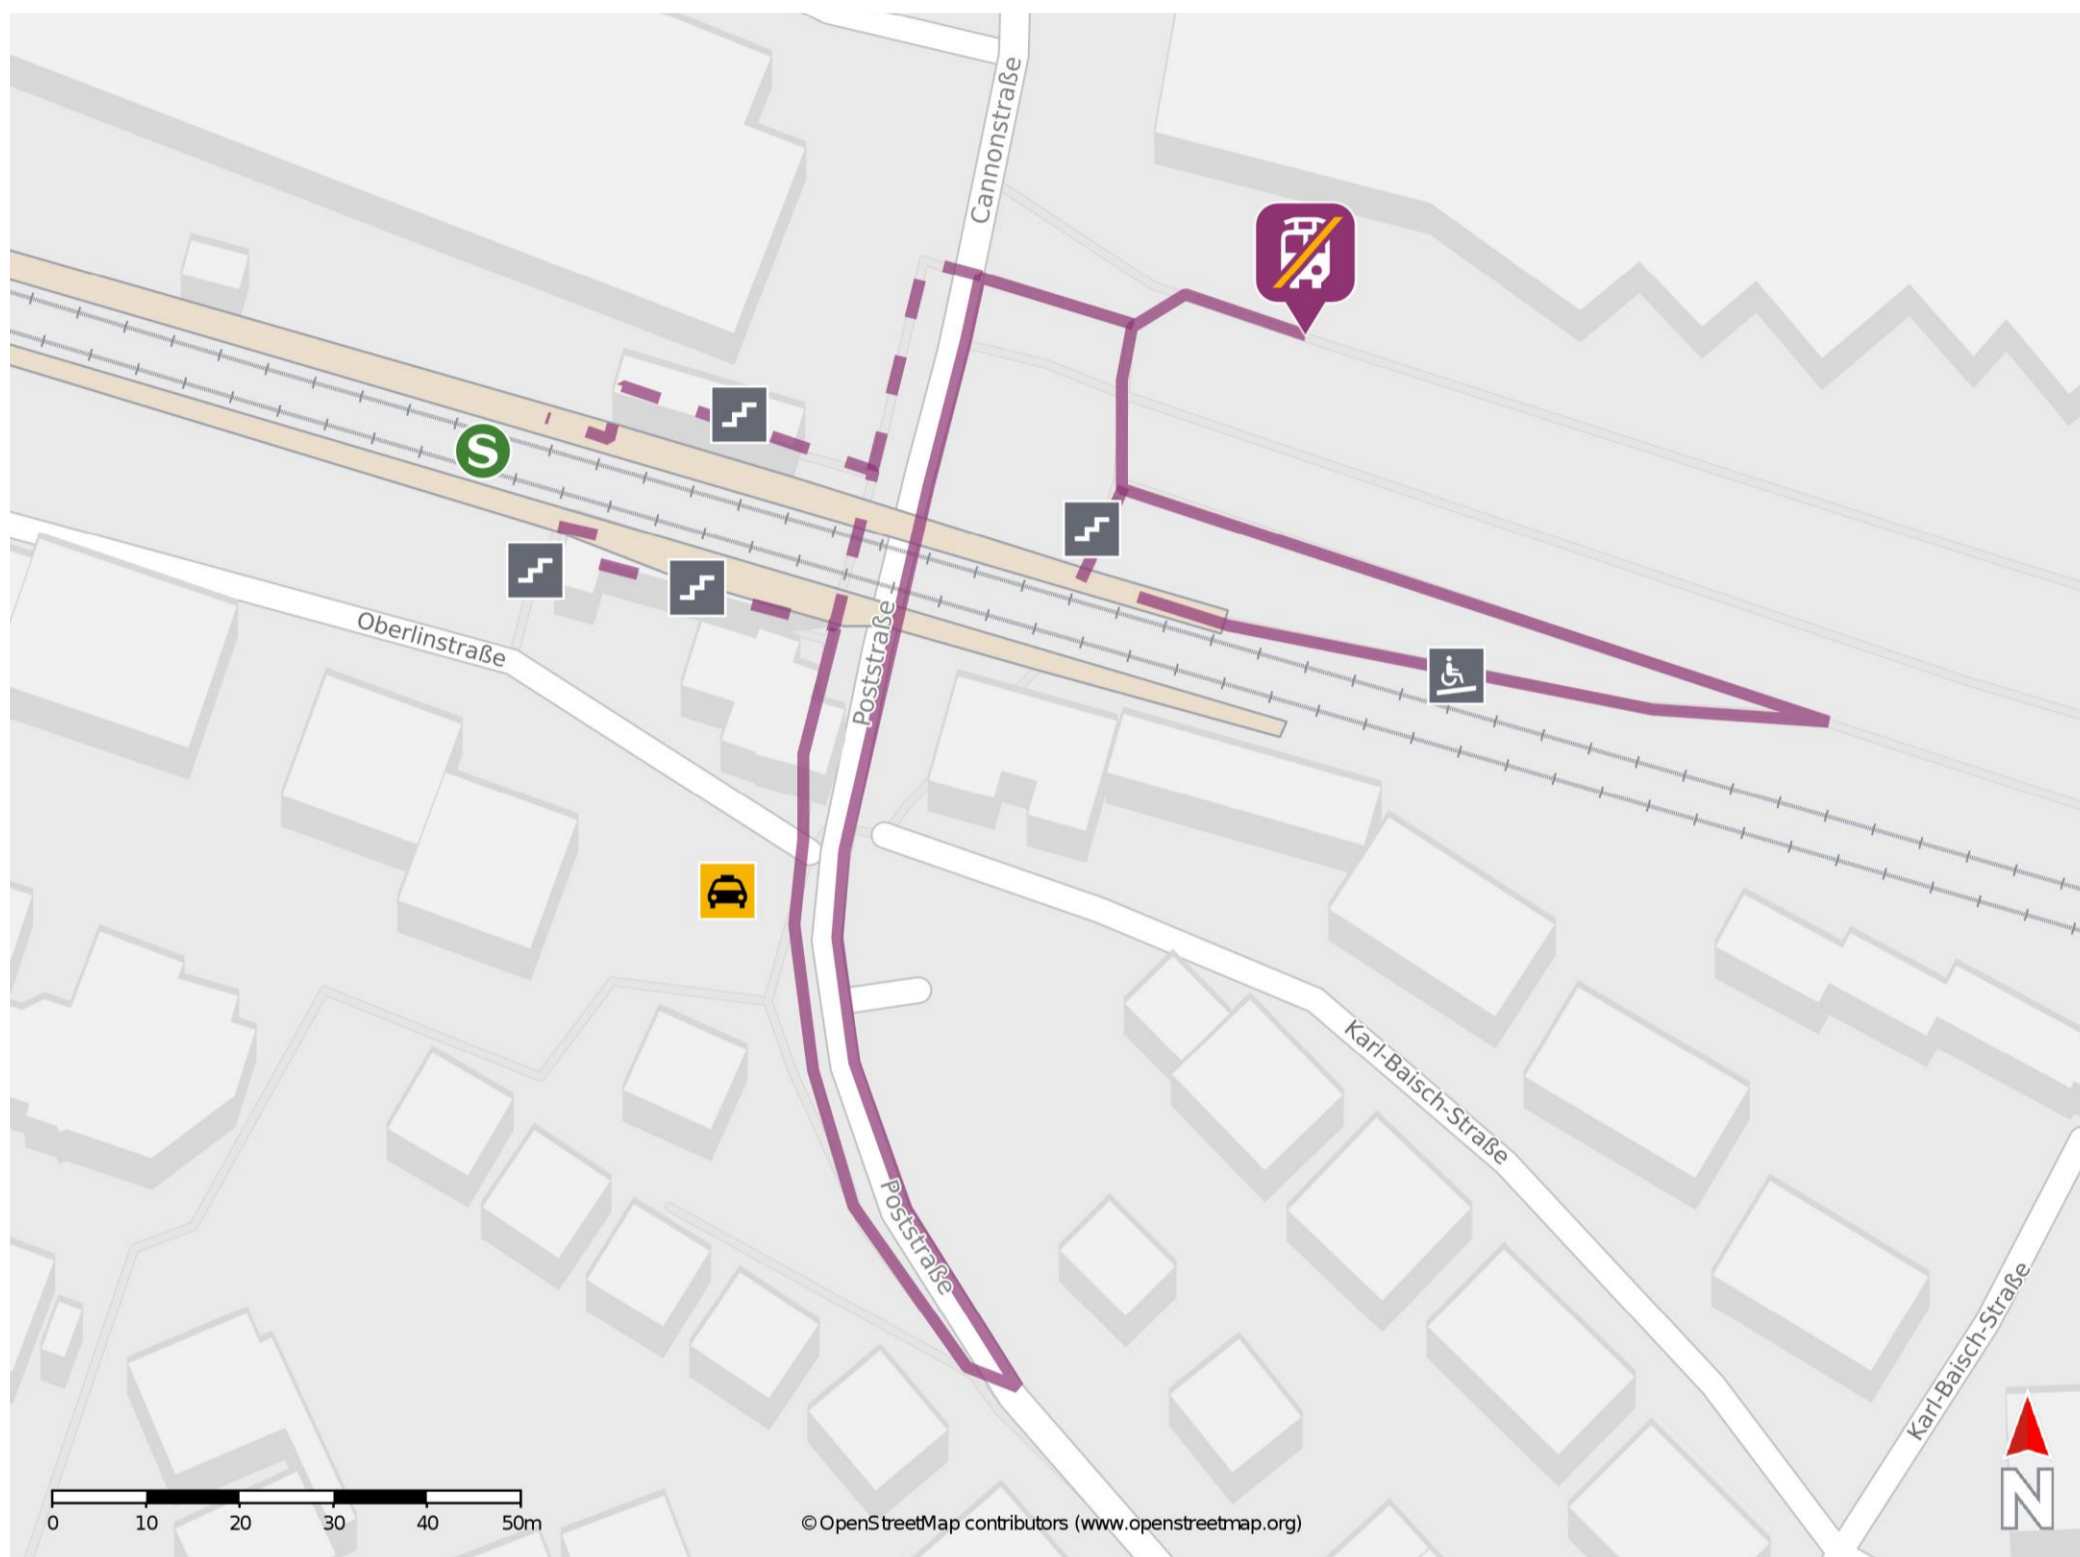

Beutelsbach

Wegbeschreibung Schienenersatzverkehr *

Verlassen Sie den Bahnsteig über die Rampe oder die Treppenanlage und begeben sich an die Cannonstraße. Die Ersatzhaltestelle befindet sich in unmittelbarer Nähe.

* Fahrradmitnahme im Schienenersatzverkehr nur begrenzt möglich.
Im QR Code sind die Koordinaten der Ersatzhaltestelle hinterlegt.

— barrierefrei
- - nicht barrierefrei