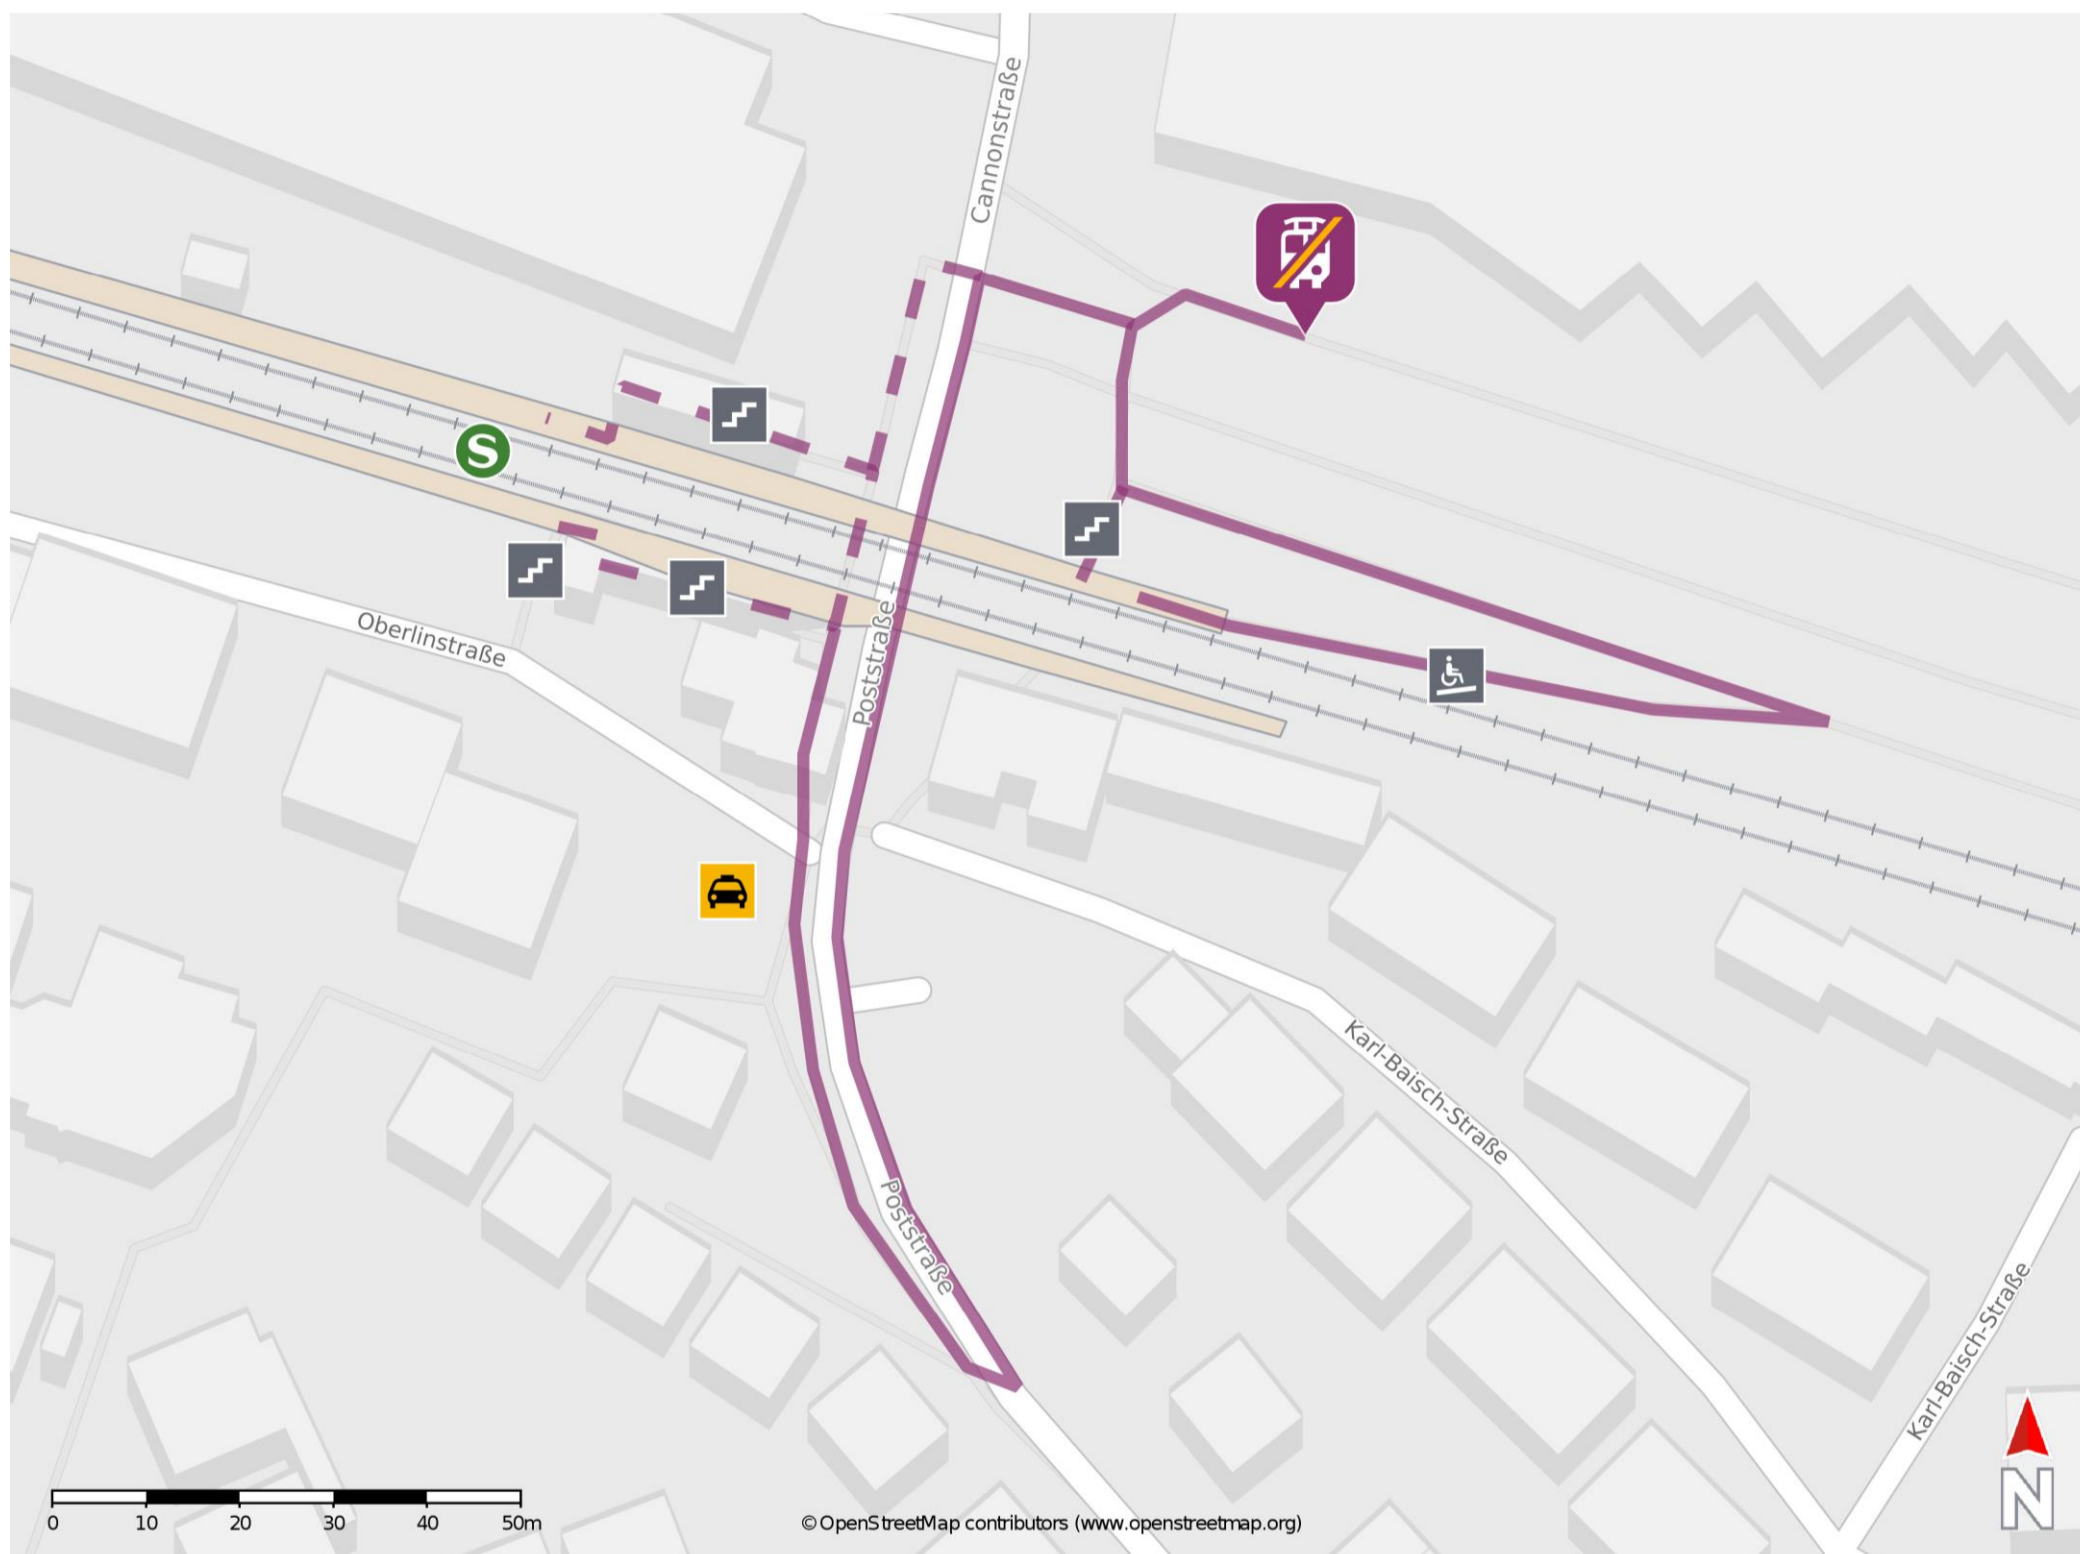

Beutelsbach

Wegbeschreibung Schienenersatzverkehr *

Verlassen Sie den Bahnsteig über die Rampe oder die Treppenanlage und begeben sich an die Cannonstraße. Die Ersatzhaltestelle befindet sich in unmittelbarer Nähe.

* Fahrradmitnahme im Schienenersatzverkehr nur begrenzt möglich.
Im QR Code sind die Koordinaten der Ersatzhaltestelle hinterlegt.

— barrierefrei
- - nicht barrierefrei