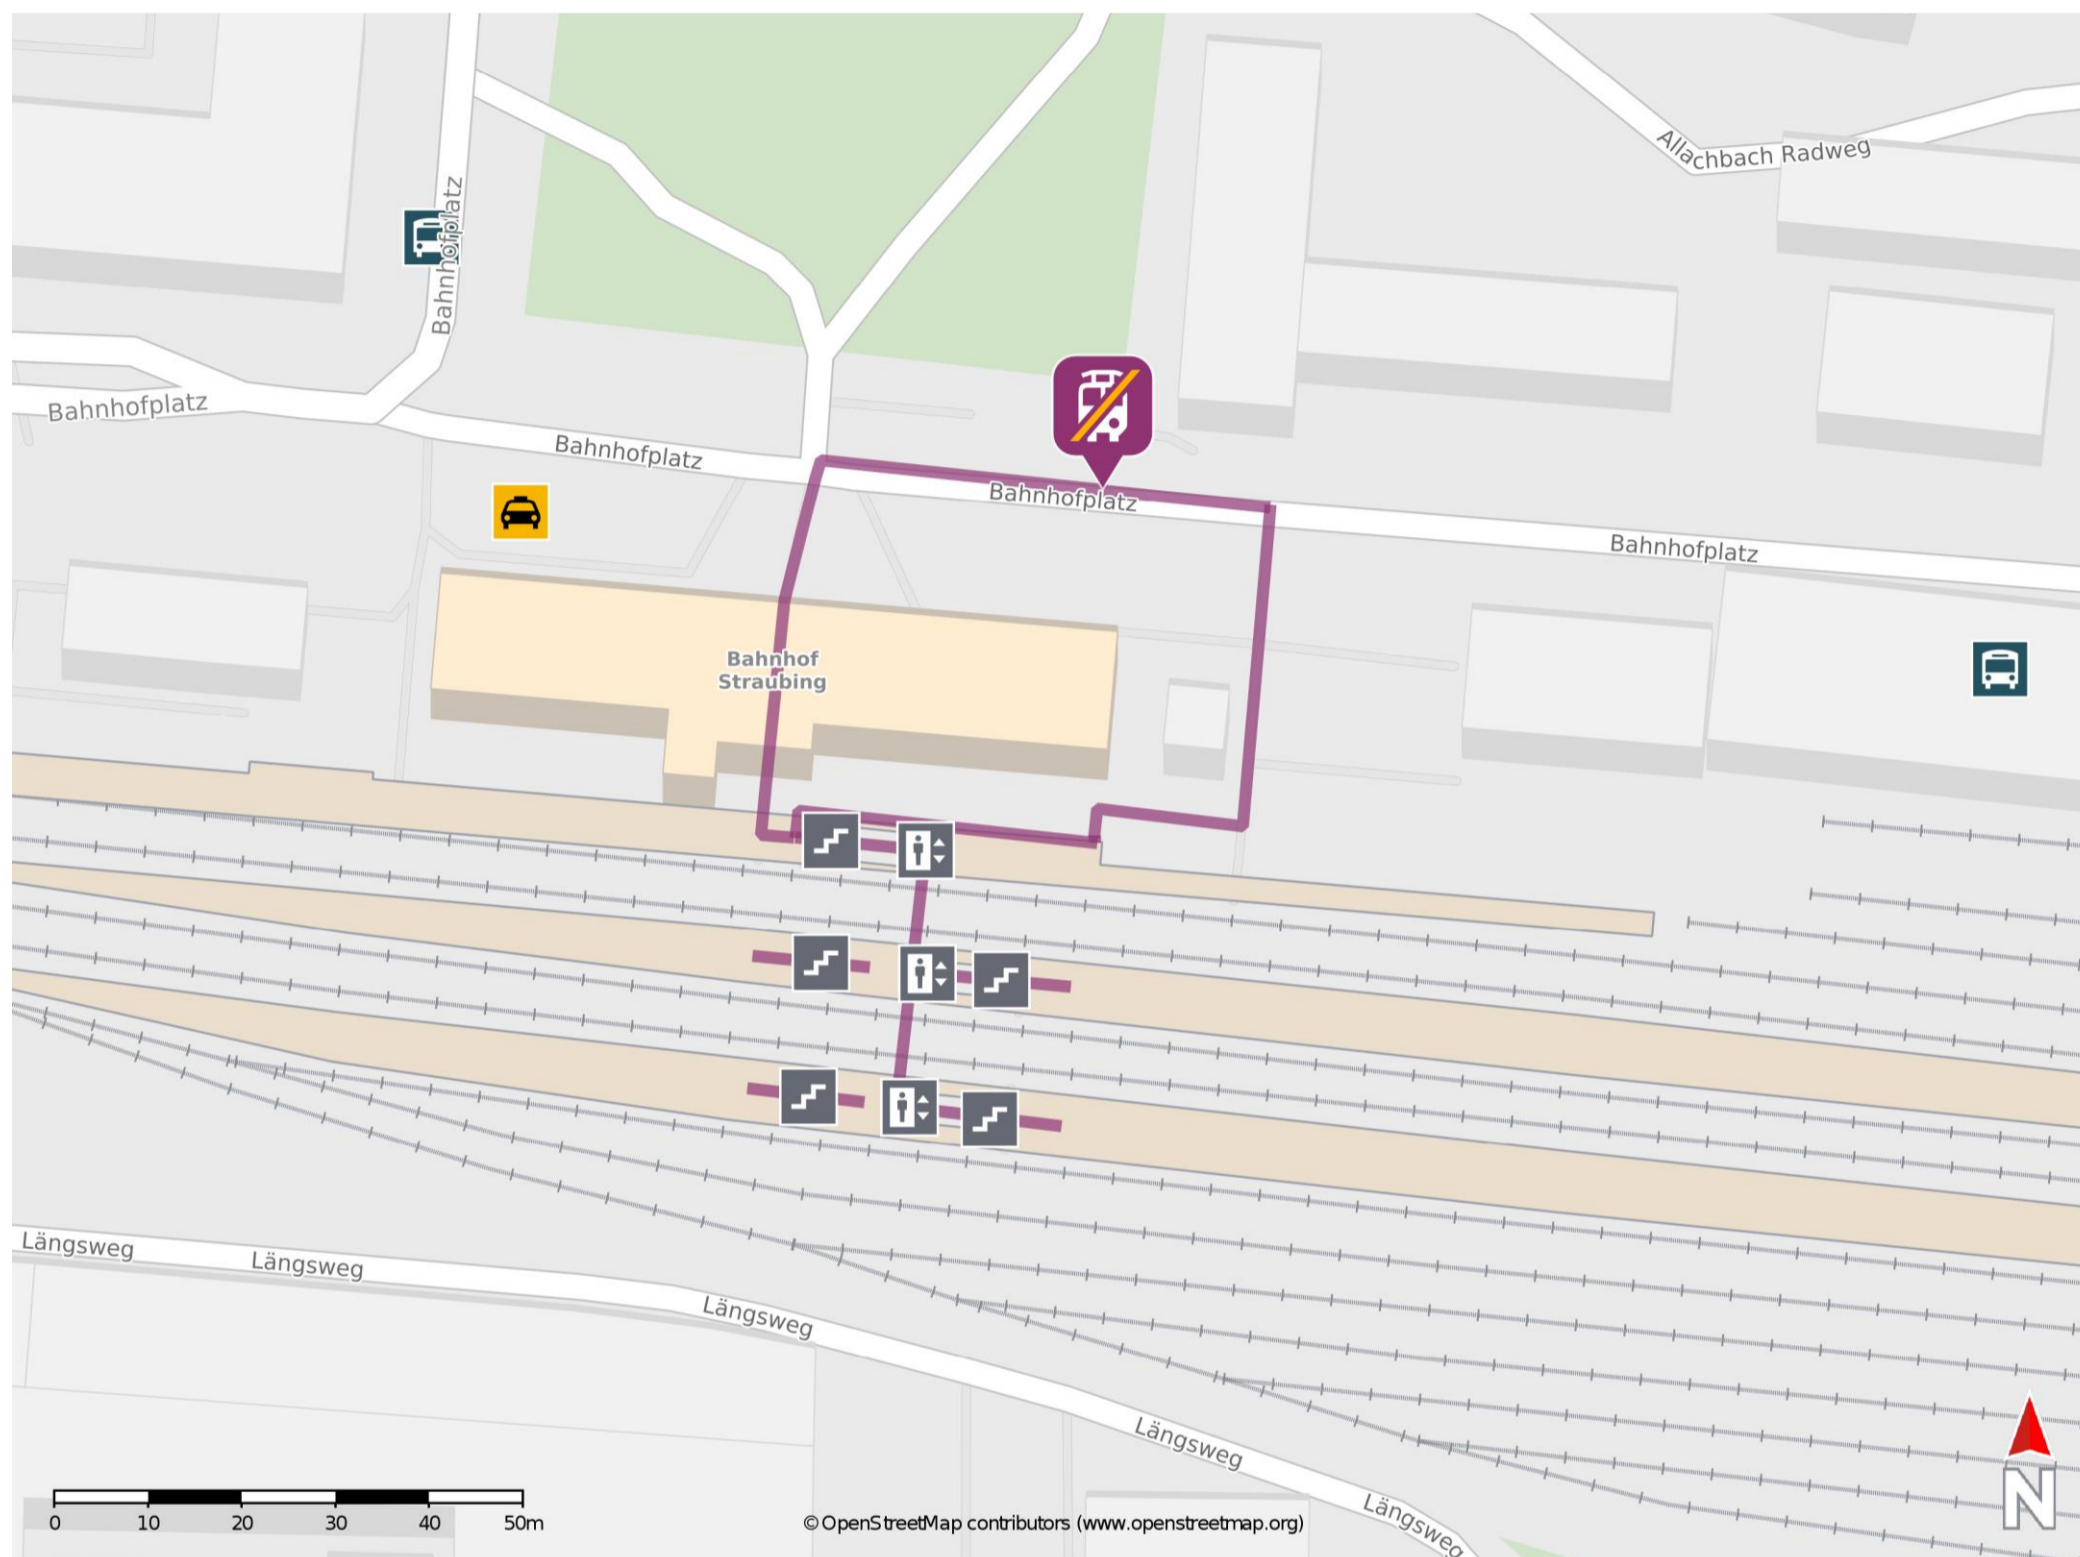

Straubing

Wegbeschreibung Schienenersatzverkehr *

Verlassen Sie den Bahnsteig und begeben Sie sich an die Straße Bahnhofplatz. Biegen Sie nach links bzw. rechts ab und folgen Sie dem Straßenverlauf bis zur Ersatzhaltestelle. Die Ersatzhaltestelle befindet sich in unmittelbarer Nähe zum Bahnhof.

* Fahrradmitnahme im Schienenersatzverkehr nur begrenzt möglich.
Im QR Code sind die Koordinaten der Ersatzhaltestelle hinterlegt.

— barrierefrei
- nicht barrierefrei