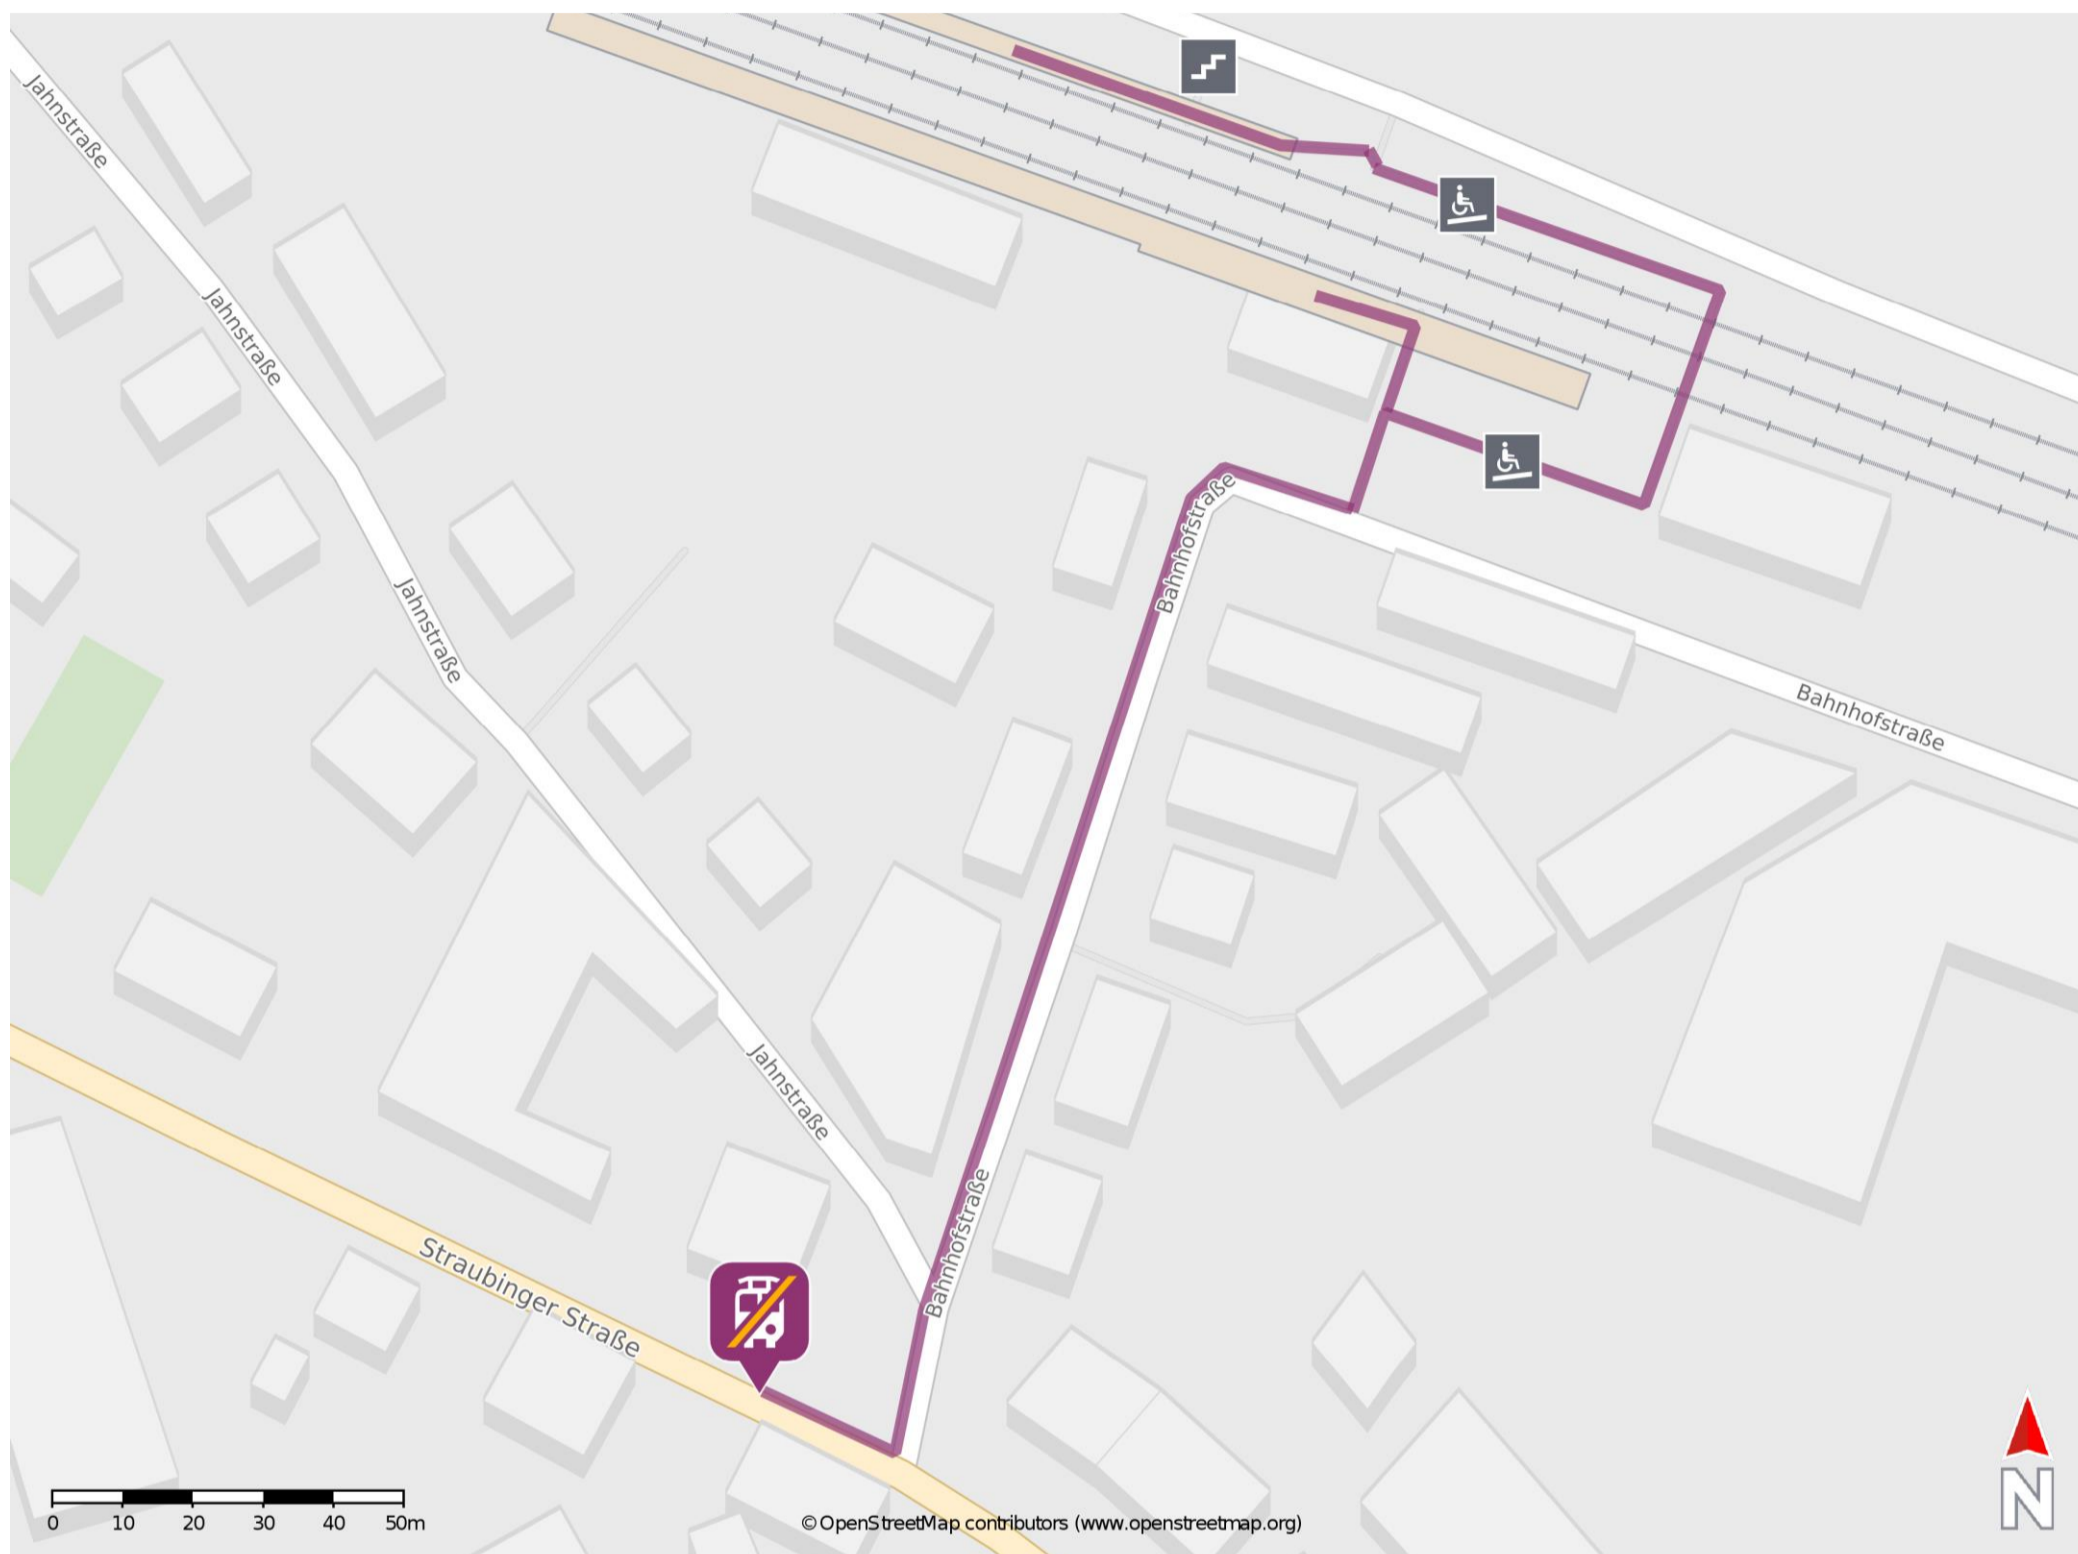

Straßkirchen

Wegbeschreibung Schienenersatzverkehr *

Verlassen Sie den Bahnsteig und begeben Sie sich an die Bahnhofstraße. Biegen Sie nach rechts ab und folgen Sie dem Straßenverlauf bis zur Staubinder Straße. Biegen Sie rechts in die Straubinger Straße ab und folgen Sie dem Straßenverlauf bis zur Ersatzhaltestelle. Die Ersatzhaltestelle befindet sich an der Bushaltestelle Straußkirchen, Bahnhofstraße.

* Fahrradmitnahme im Schienenersatzverkehr nur begrenzt möglich.
Im QR Code sind die Koordinaten der Ersatzhaltestelle hinterlegt.

— barrierefrei
- nicht barrierefrei