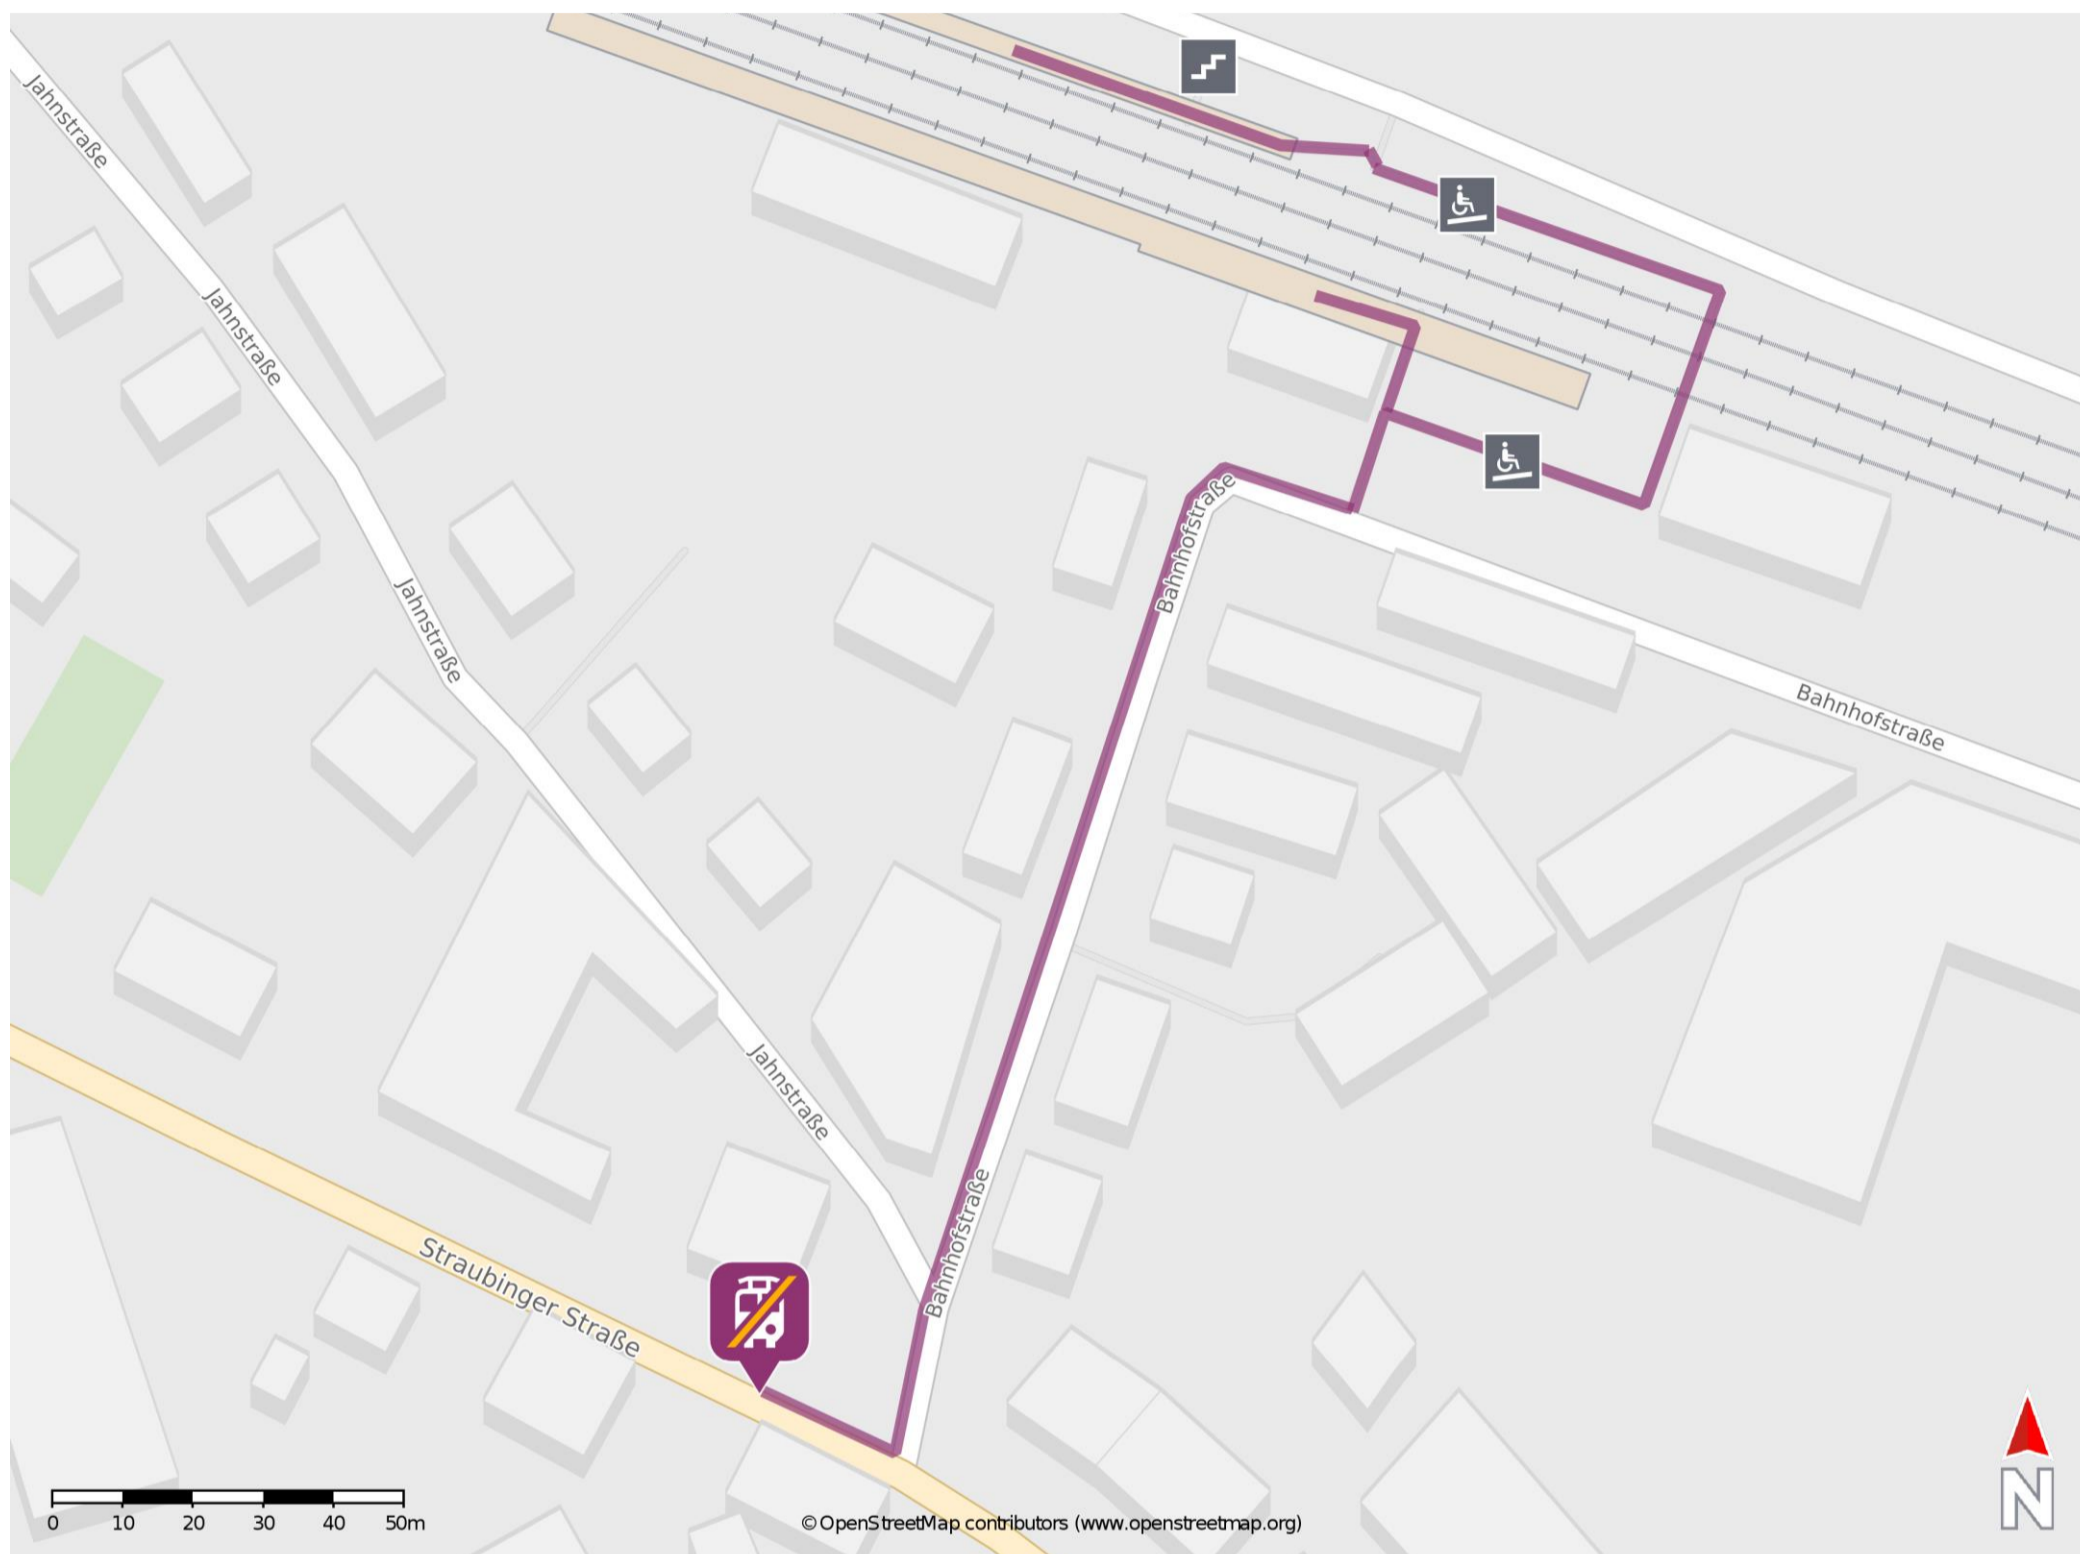

Straßkirchen

Wegbeschreibung Schienenersatzverkehr *

Verlassen Sie den Bahnsteig und begeben Sie sich an die Bahnhofstraße. Biegen Sie nach rechts ab und folgen Sie dem Straßenverlauf bis zur Staubinder Straße. Biegen Sie rechts in die Straubinger Straße ab und folgen Sie dem Straßenverlauf bis zur Ersatzhaltestelle. Die Ersatzhaltestelle befindet sich an der Bushaltestelle Straußkirchen, Bahnhofstraße.

* Fahrradmitnahme im Schienenersatzverkehr nur begrenzt möglich.
Im QR Code sind die Koordinaten der Ersatzhaltestelle hinterlegt.

— barrierefrei
— nicht barrierefrei