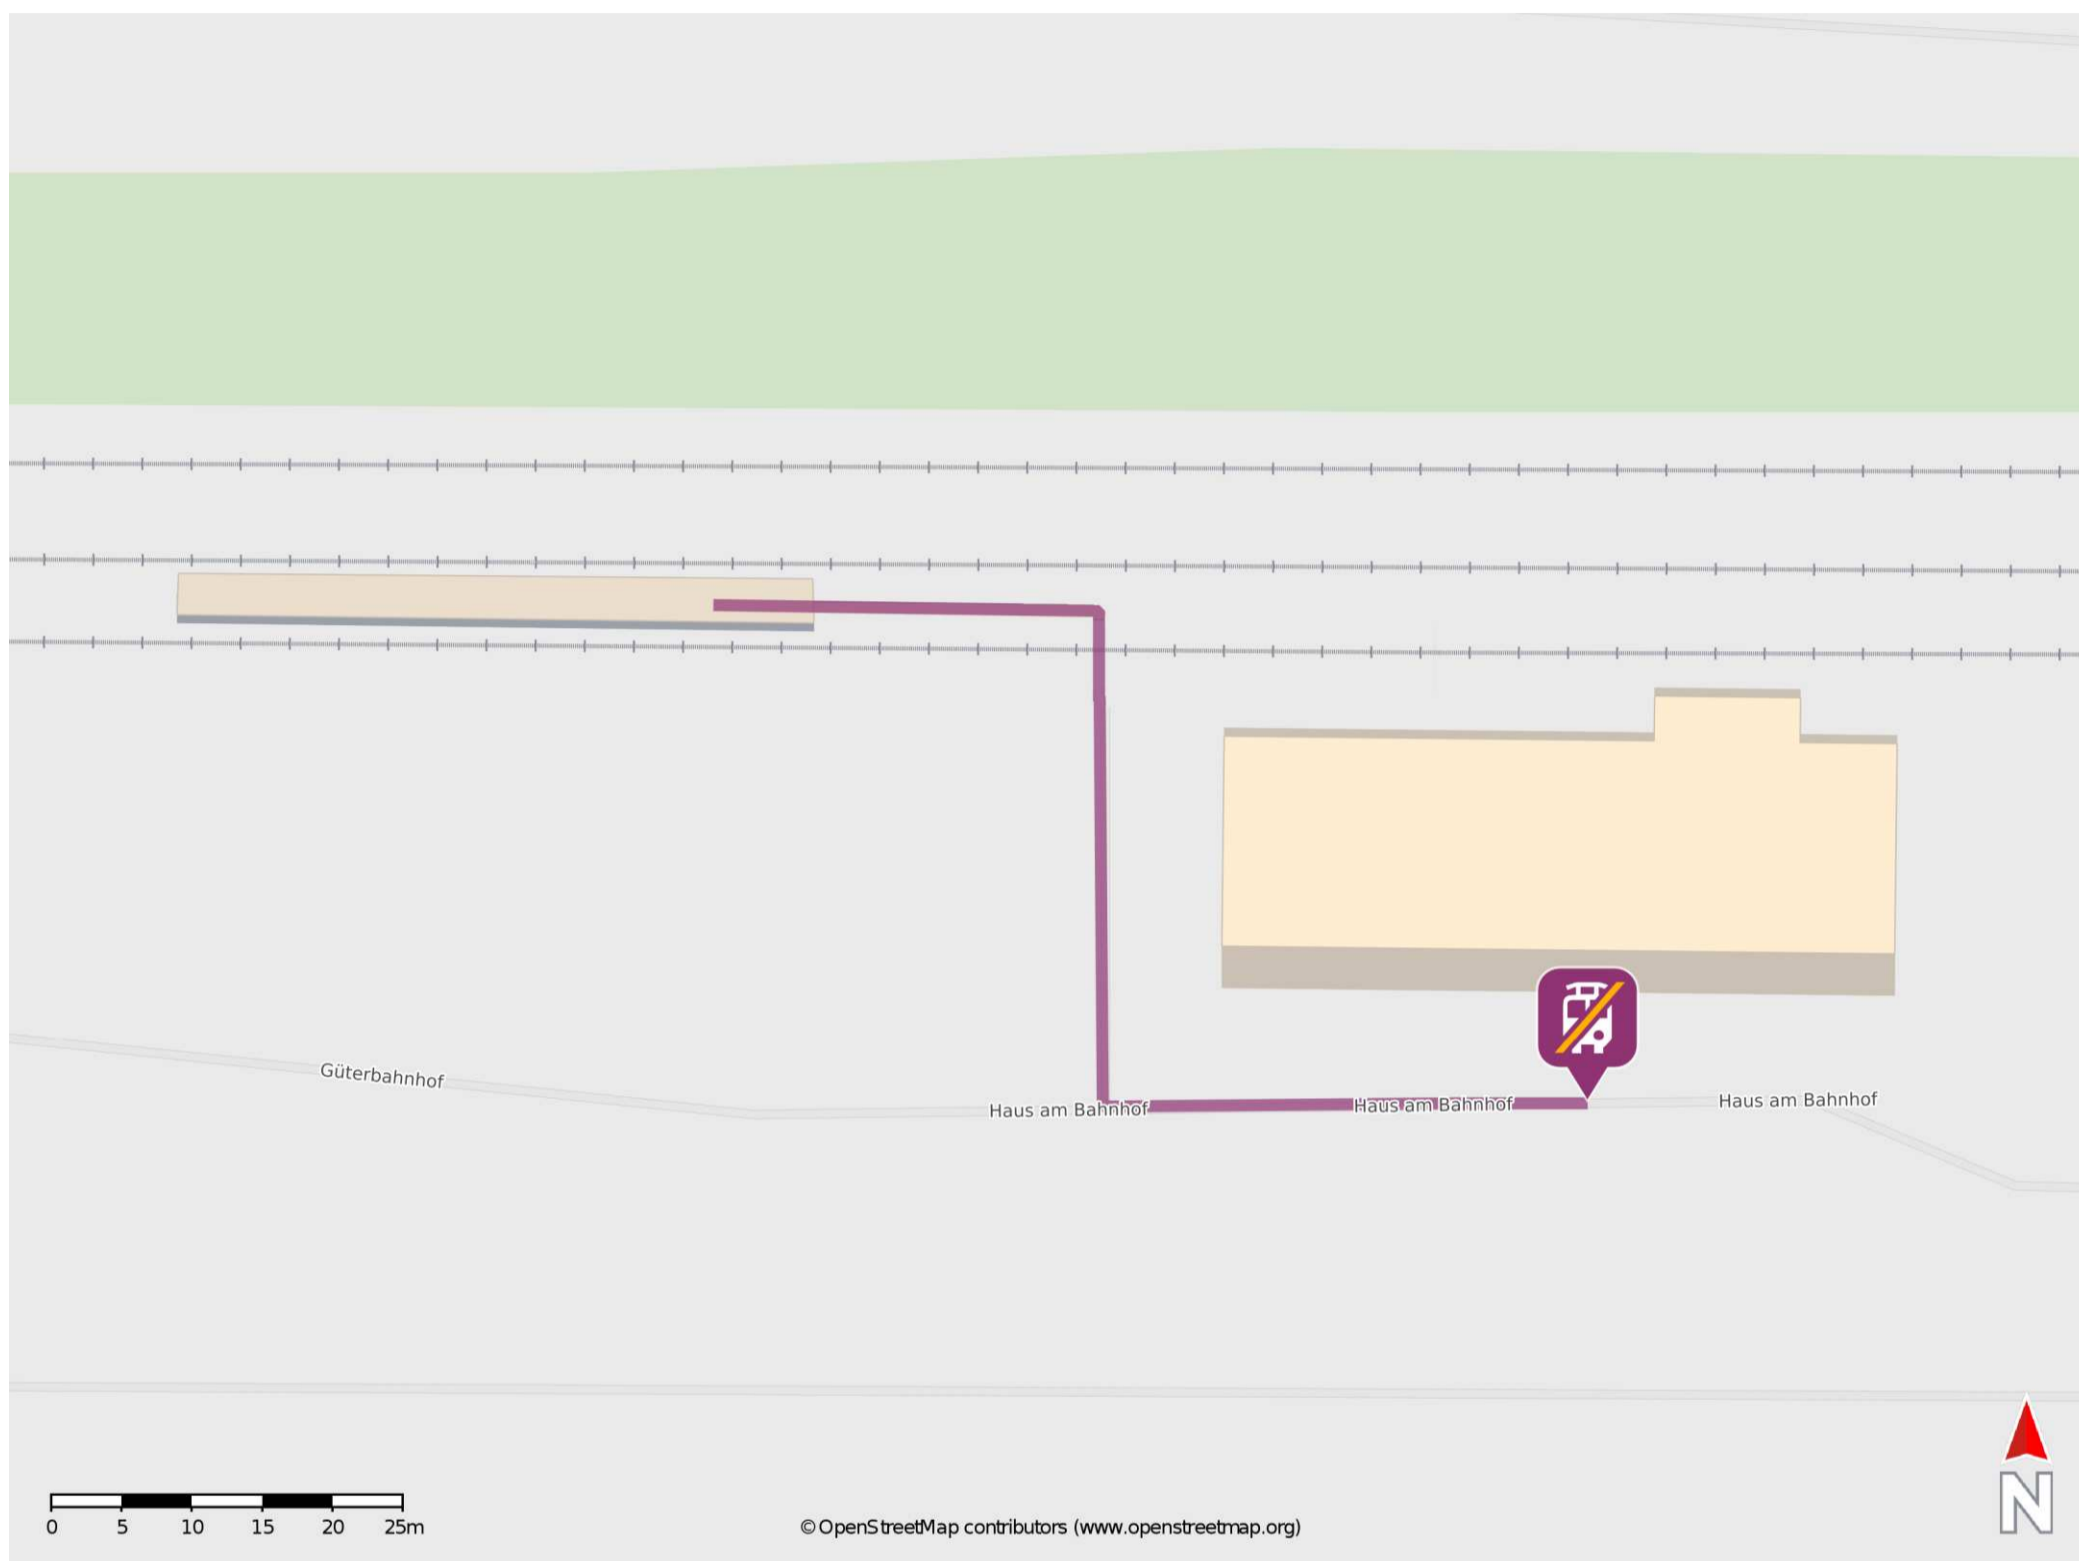

# Umgebungsplan

## Strasburg (Uckerm)

### Wegbeschreibung Schienenersatzverkehr \*

Verlassen Sie den Bahnsteig ggf. über den Gleisübergang und begeben Sie sich vor das Bahnhofsgebäude. Die Ersatzhaltestelle befindet sich in unmittelbarer Nähe.