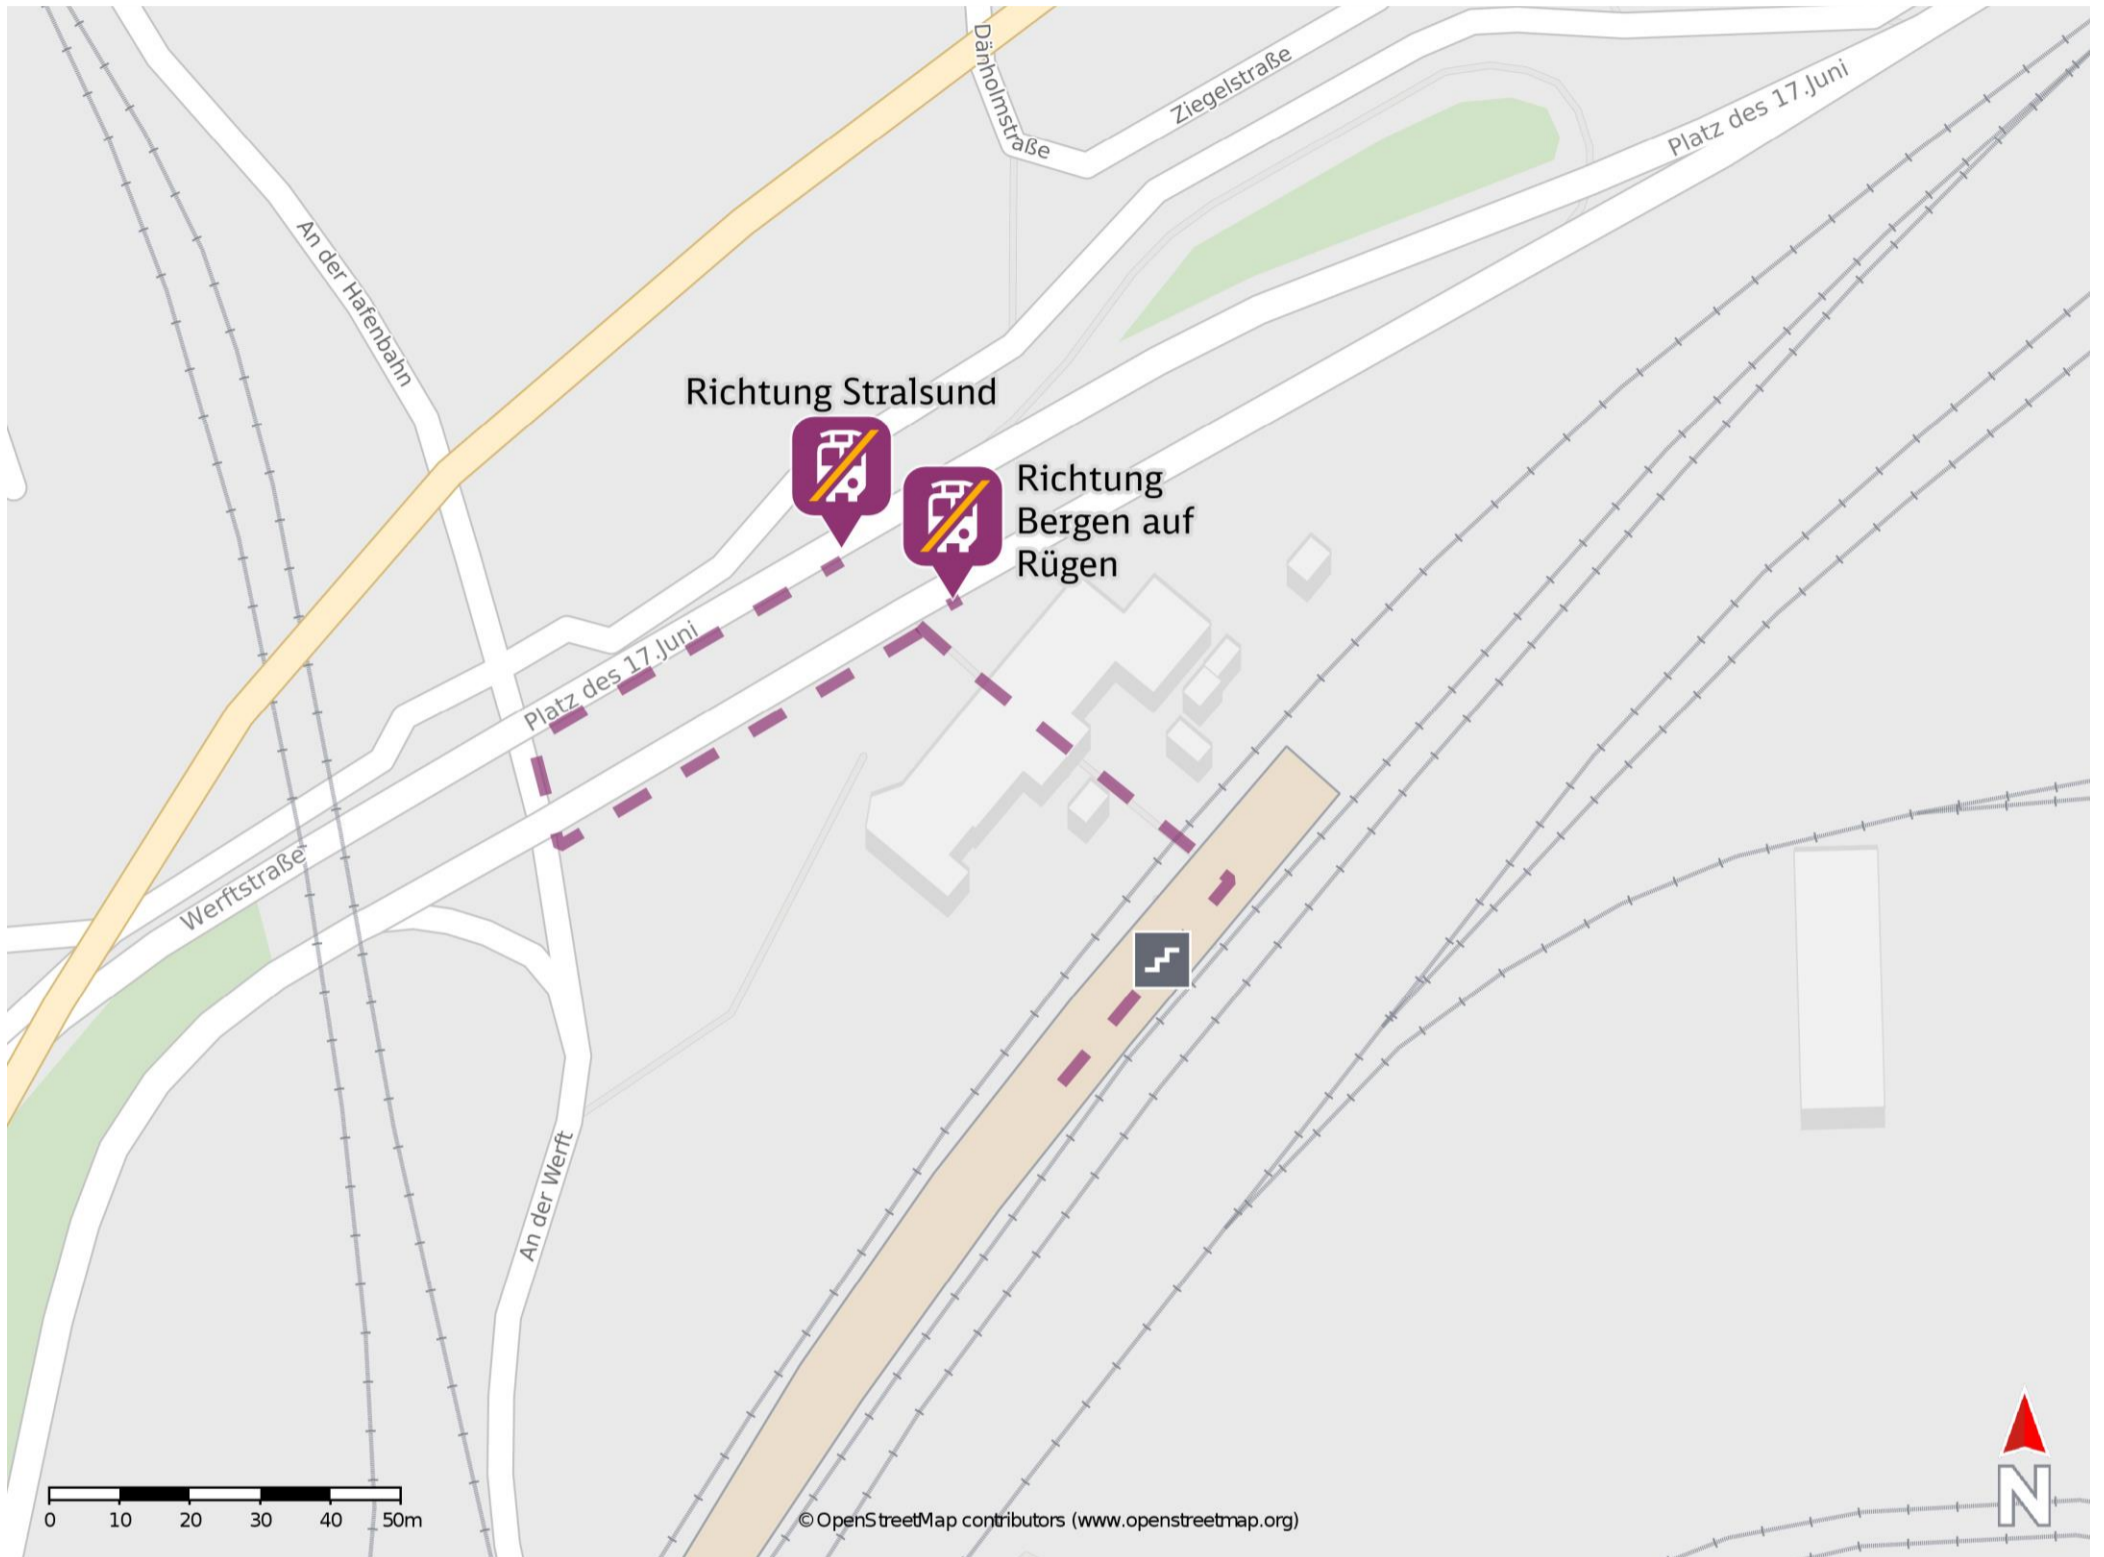

# Umgebungsplan

## Stralsund Rügendamm

### Wegbeschreibung Schienenersatzverkehr \*

Verlassen Sie den Bahnsteig und begeben Sie sich an das Bahnhofsgebäude. Die Ersatzhaltestelle befindet sich auf dem Vorplatz bzw. an der gegenüberliegenden Straßenseite.

Ersatzhaltestelle Richtung Bergen auf Rügen

Ersatzhaltestelle Richtung Stralsund

\*Fahrradmitnahme im Schienenersatzverkehr nur begrenzt, teilweise gar nicht möglich. Bitte informieren Sie sich bei dem von Ihnen genutzten Eisenbahnverkehrsunternehmen. Im QR Code sind die Koordinaten der Ersatzhaltestelle hinterlegt.