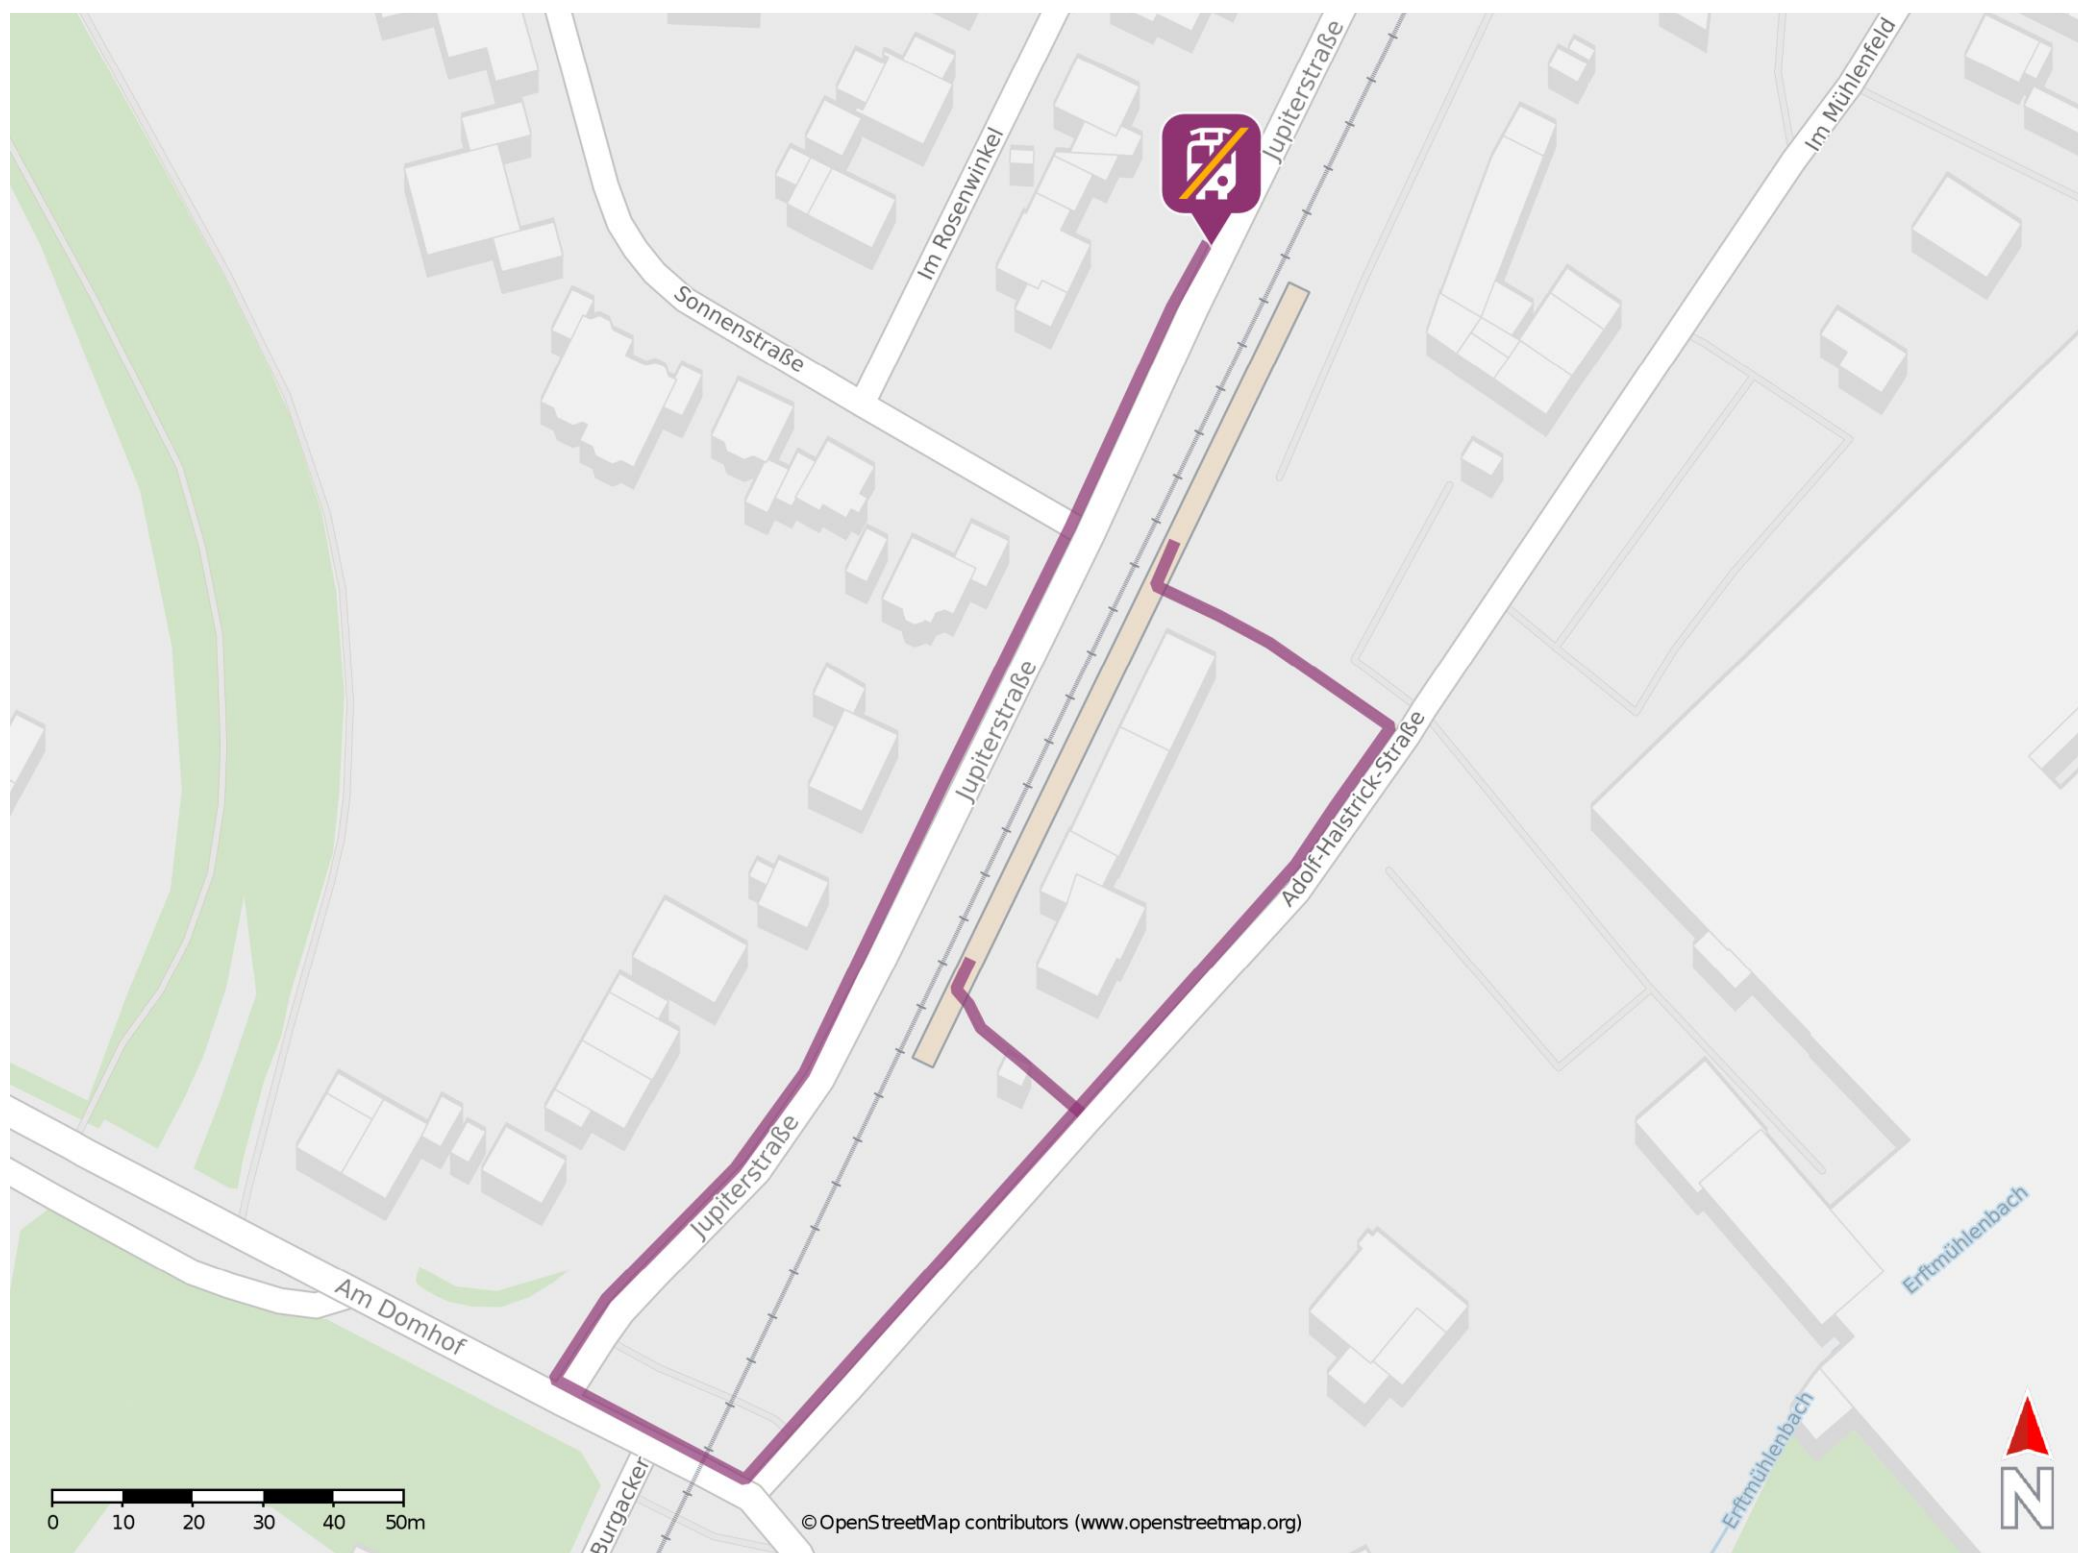

Euskirchen-Stotzheim

Wegbeschreibung Schienenersatzverkehr *

Verlassen Sie den Bahnsteig und begeben Sie sich an die Adolf-Halstrick-Straße. Biegen Sie nach rechts ab und folgen Sie der Straße bis zur Straße Am Domhof. Biegen Sie nach rechts in diese ab und überqueren Sie den Bahnübergang. Biegen Sie nach dem Bahnübergang erneut nach rechts in die Jupiterstraße ab. Folgen Sie dem Straßenverlauf für ca. 190 m bis zur Ersatzhaltestelle. Die Ersatzhaltestelle befindet sich an der Bushaltestelle Sonnenstraße.

* Fahrradmitnahme im Schienenersatzverkehr nur begrenzt möglich.
Im QR Code sind die Koordinaten der Ersatzhaltestelle hinterlegt.

— barrierefrei
— nicht barrierefrei