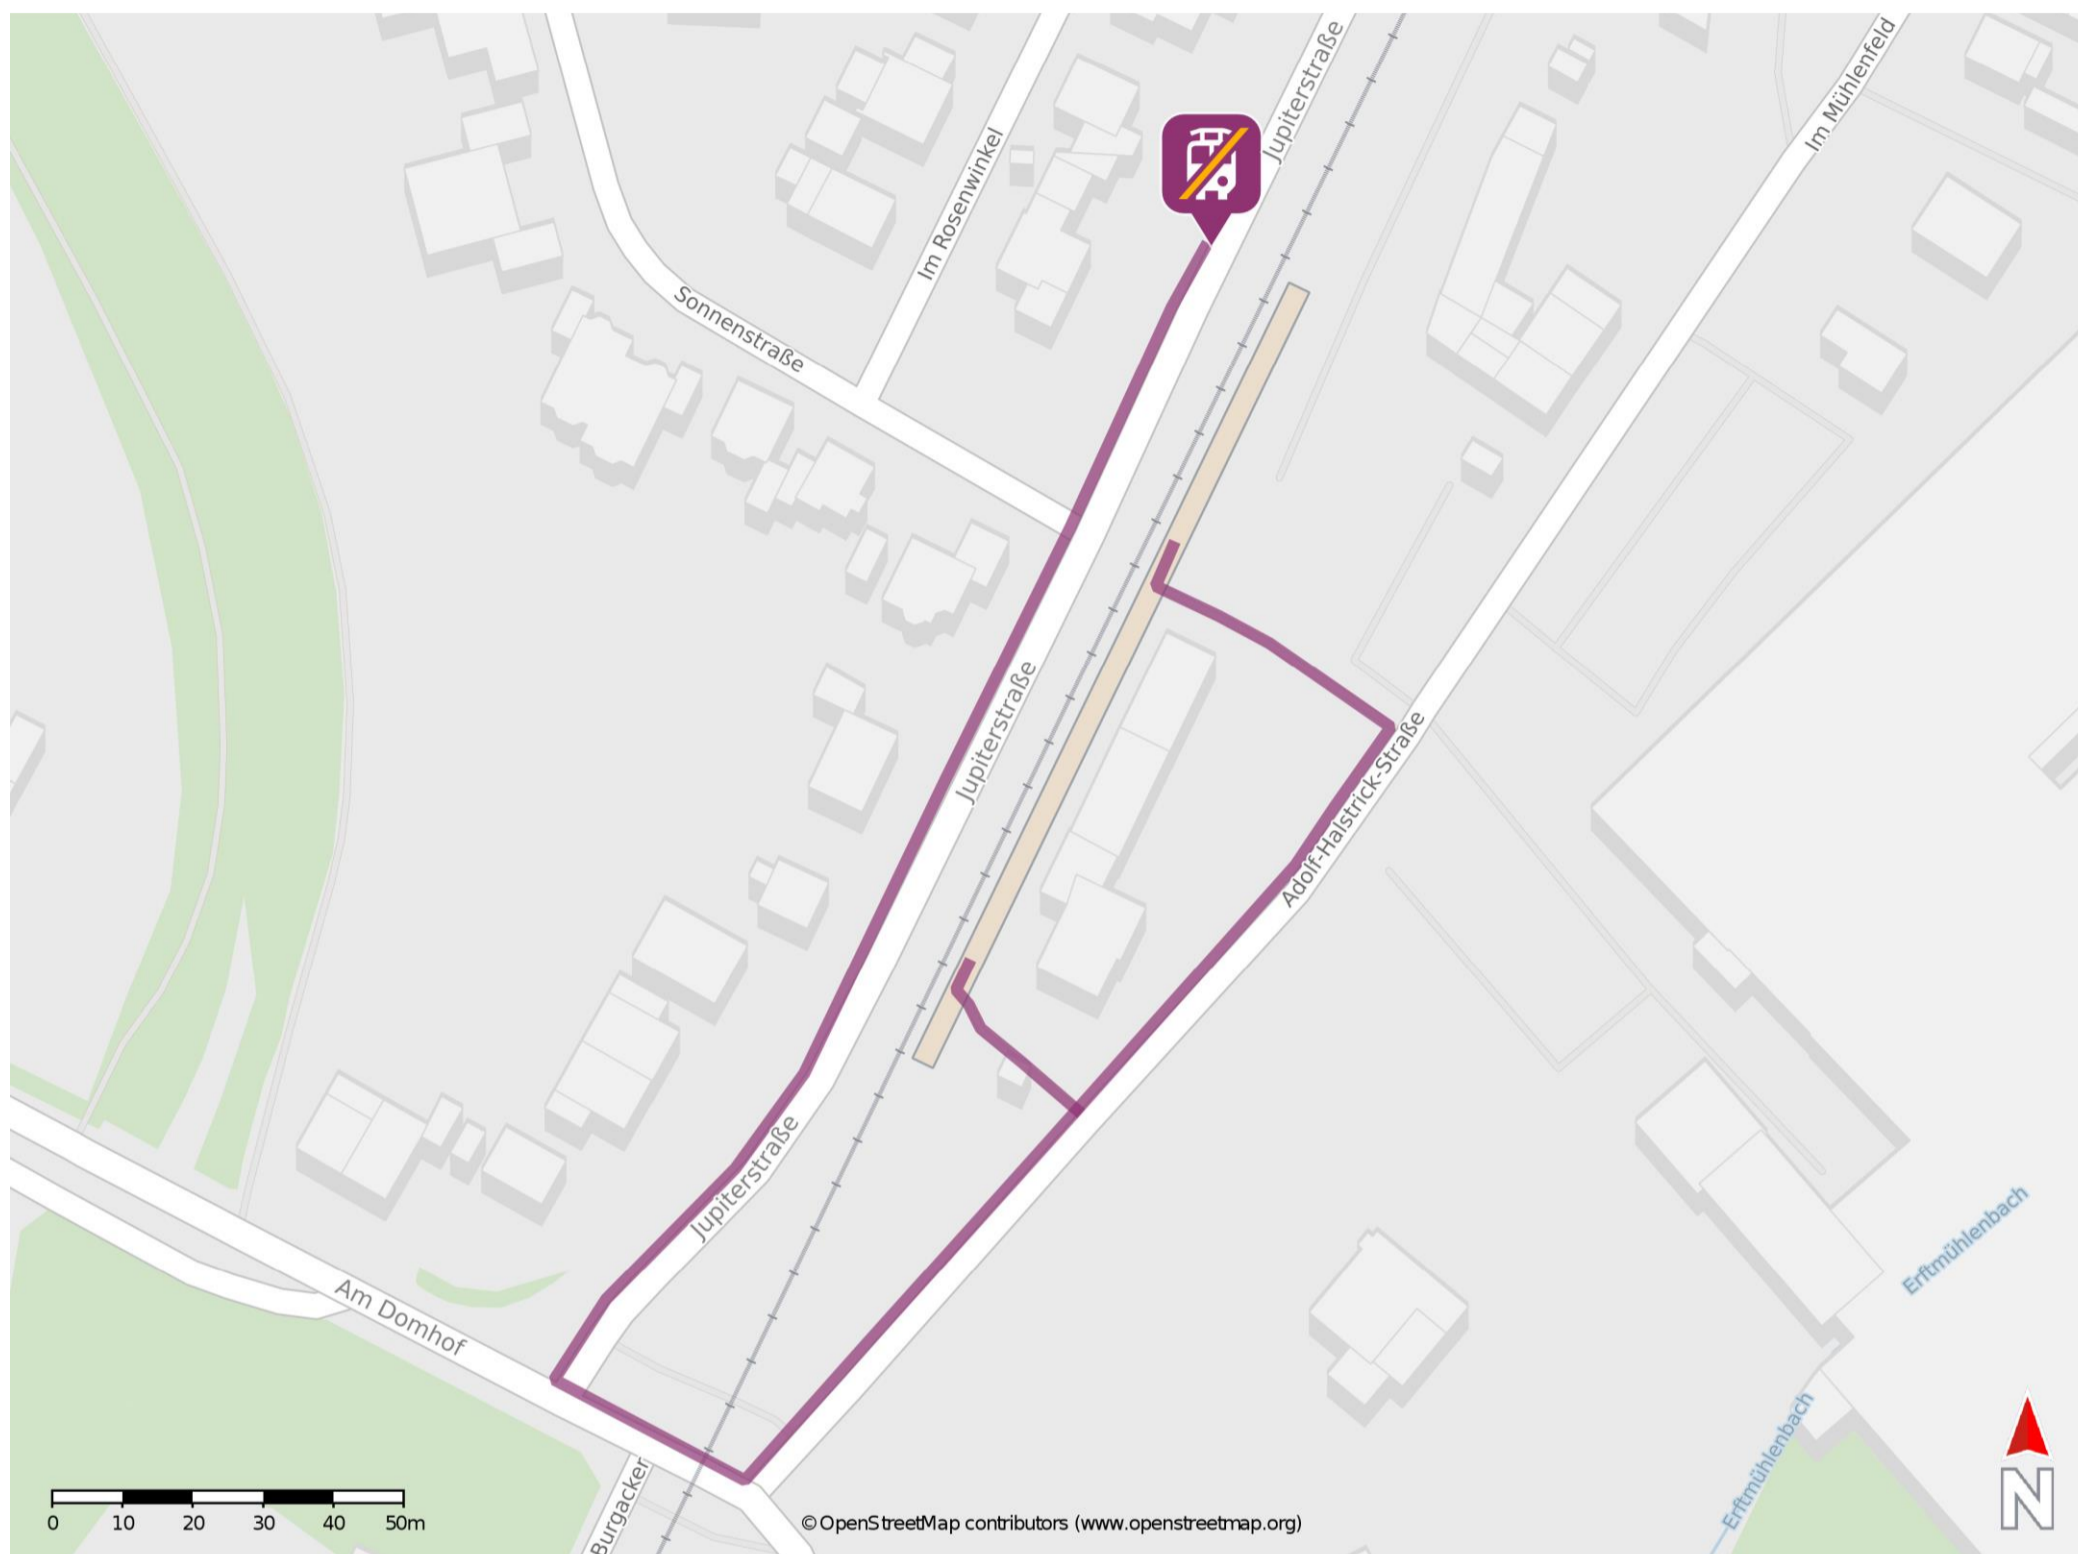

## Euskirchen-Stotzheim

### Wegbeschreibung Schienenersatzverkehr \*

Verlassen Sie den Bahnsteig und begeben Sie sich an die Adolf-Halstrick-Straße. Biegen Sie nach rechts ab und folgen Sie der Straße bis zur Straße Am Domhof. Biegen Sie nach rechts in diese ab und überqueren Sie den Bahnübergang. Biegen Sie nach dem Bahnübergang erneut nach rechts in die Jupiterstraße ab. Folgen Sie dem Straßenverlauf für ca. 190 m bis zur Ersatzhaltestelle. Die Ersatzhaltestelle befindet sich an der Bushaltestelle Sonnenstraße.

\* Fahrradmitnahme im Schienenersatzverkehr nur begrenzt möglich.  
Im QR Code sind die Koordinaten der Ersatzhaltestelle hinterlegt.

— barrierefrei  
— nicht barrierefrei