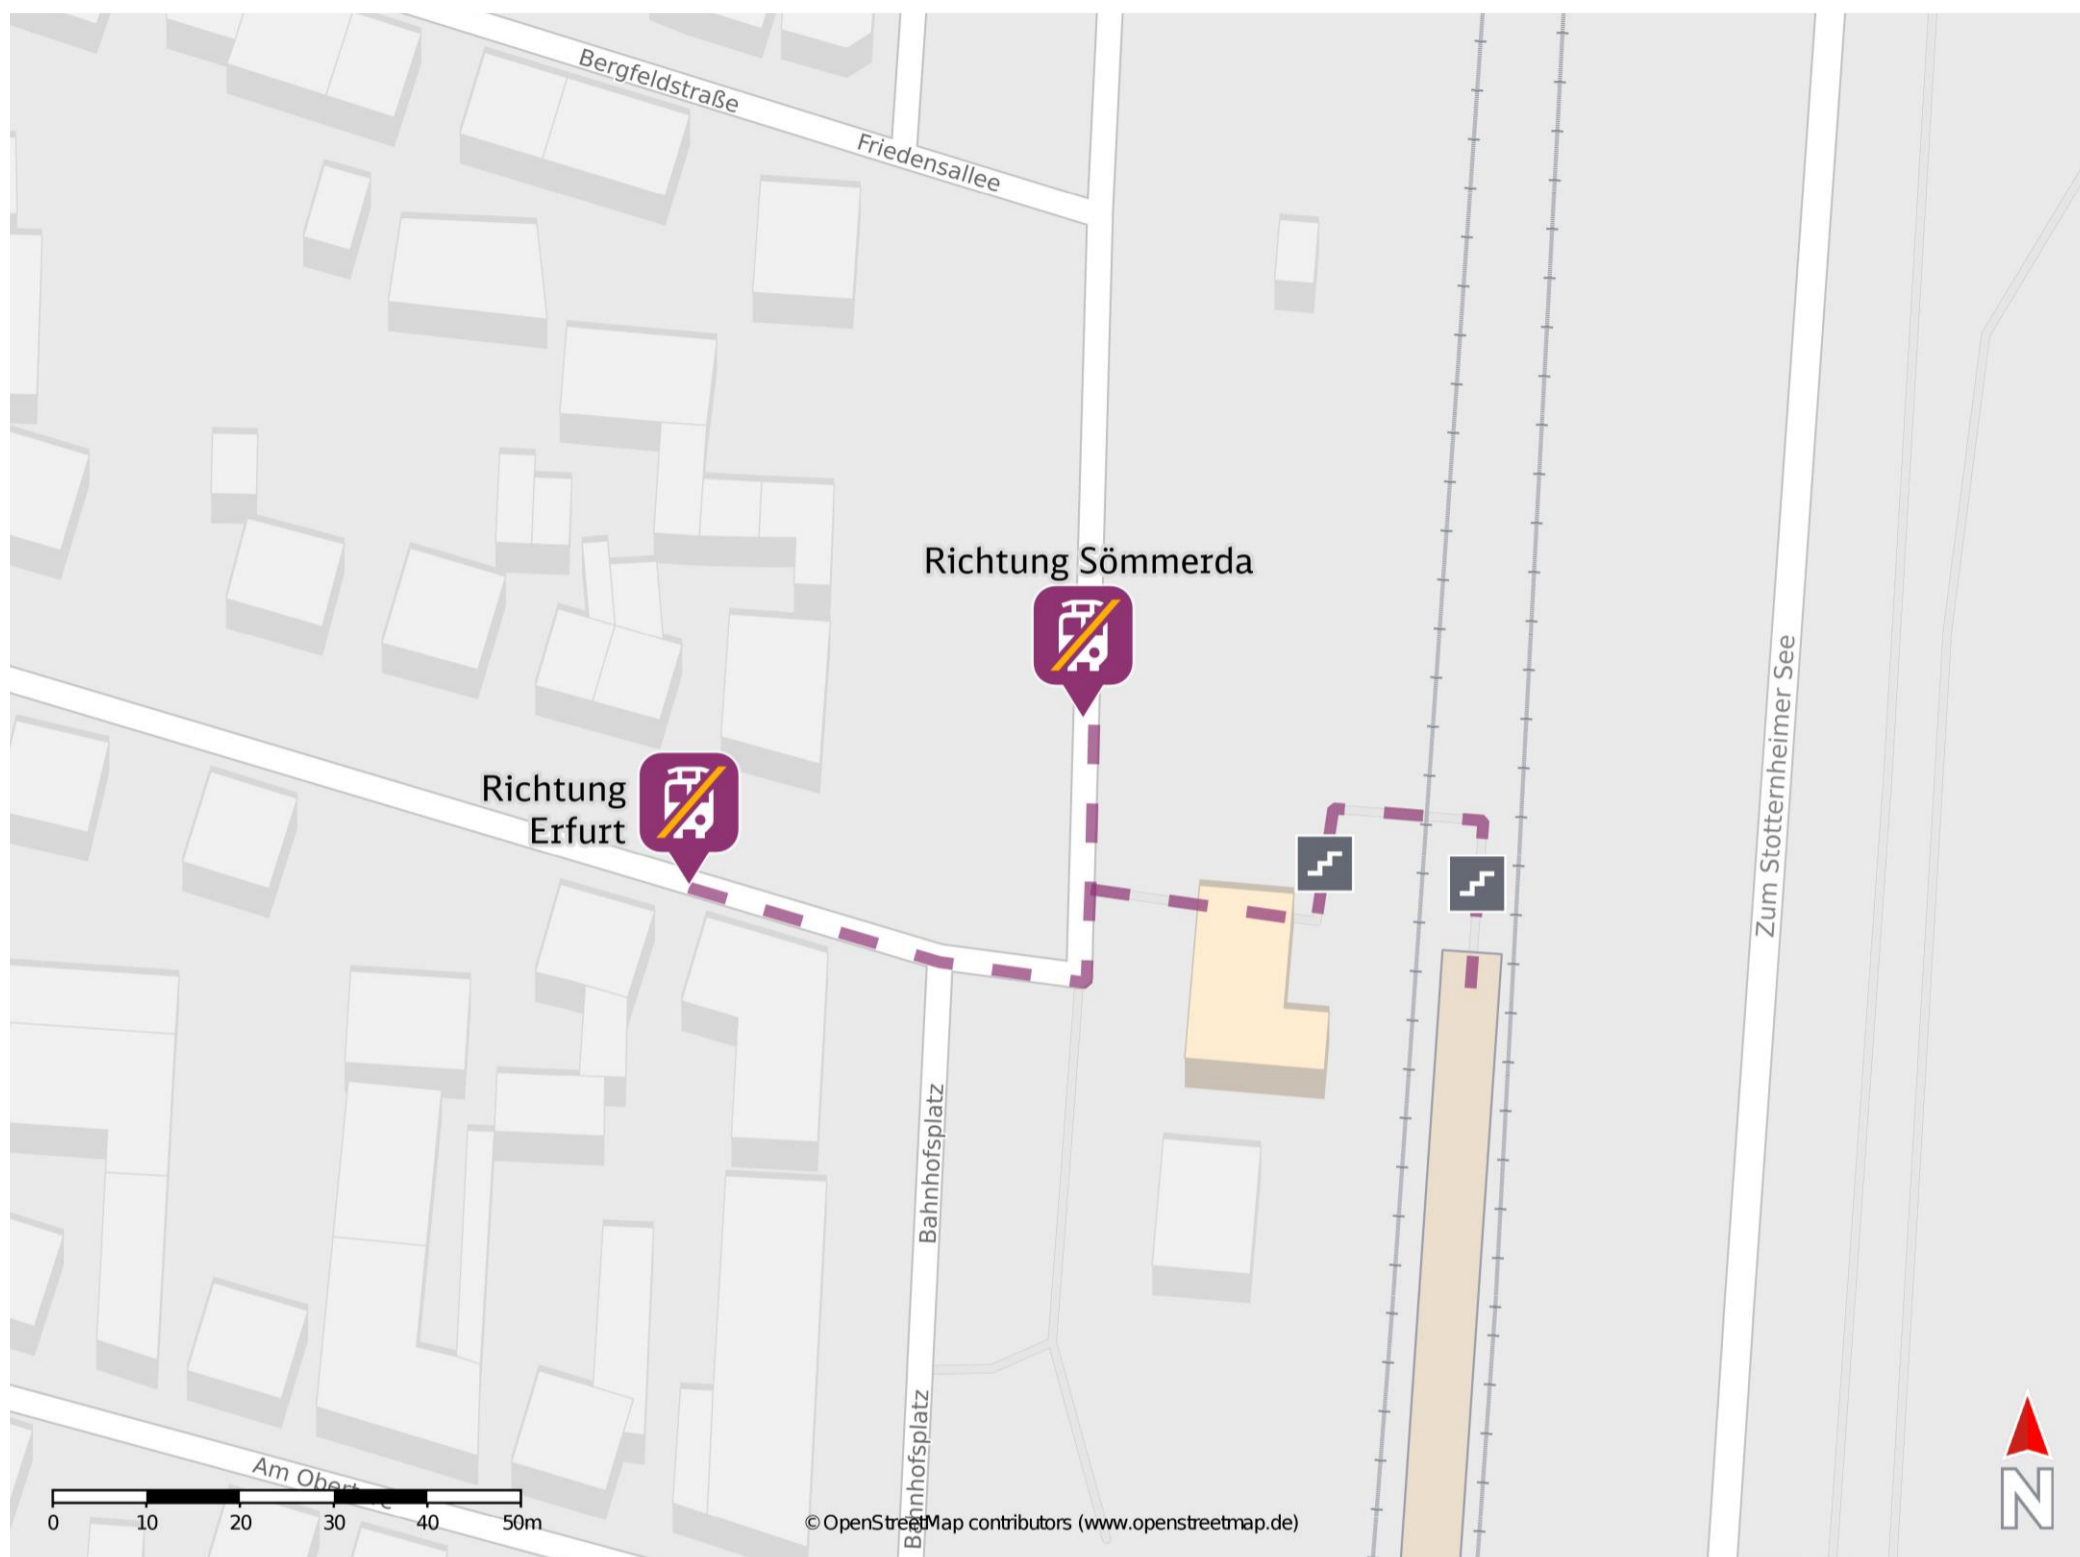

## Stotternheim

### Wegbeschreibung Schienenersatzverkehr \*

Verlassen Sie den Bahnsteig und begeben Sie sich an die Friedensallee. Reisende in Richtung Sömmerda biegen nach rechts ab und folgen dem Straßenverlauf bis zur Ersatzhaltestelle an der Bushaltestelle Stotternheim, Bahnhof. Reisende in Richtung Erfurt biegen nach links ab und biegen dann nach rechts ab in die Haselnussallee. Folgen Sie dem Straßenverlauf bis zur Ersatzhaltestelle an der Bushaltestelle Stotternheim, Bahnhof.

Ersatzhaltestelle Richtung Sömmerda

Ersatzhaltestelle Richtung Erfurt

\* Fahrradmitnahme im Schienenersatzverkehr nur begrenzt möglich.  
Im QR Code sind die Koordinaten der Ersatzhaltestelle hinterlegt.