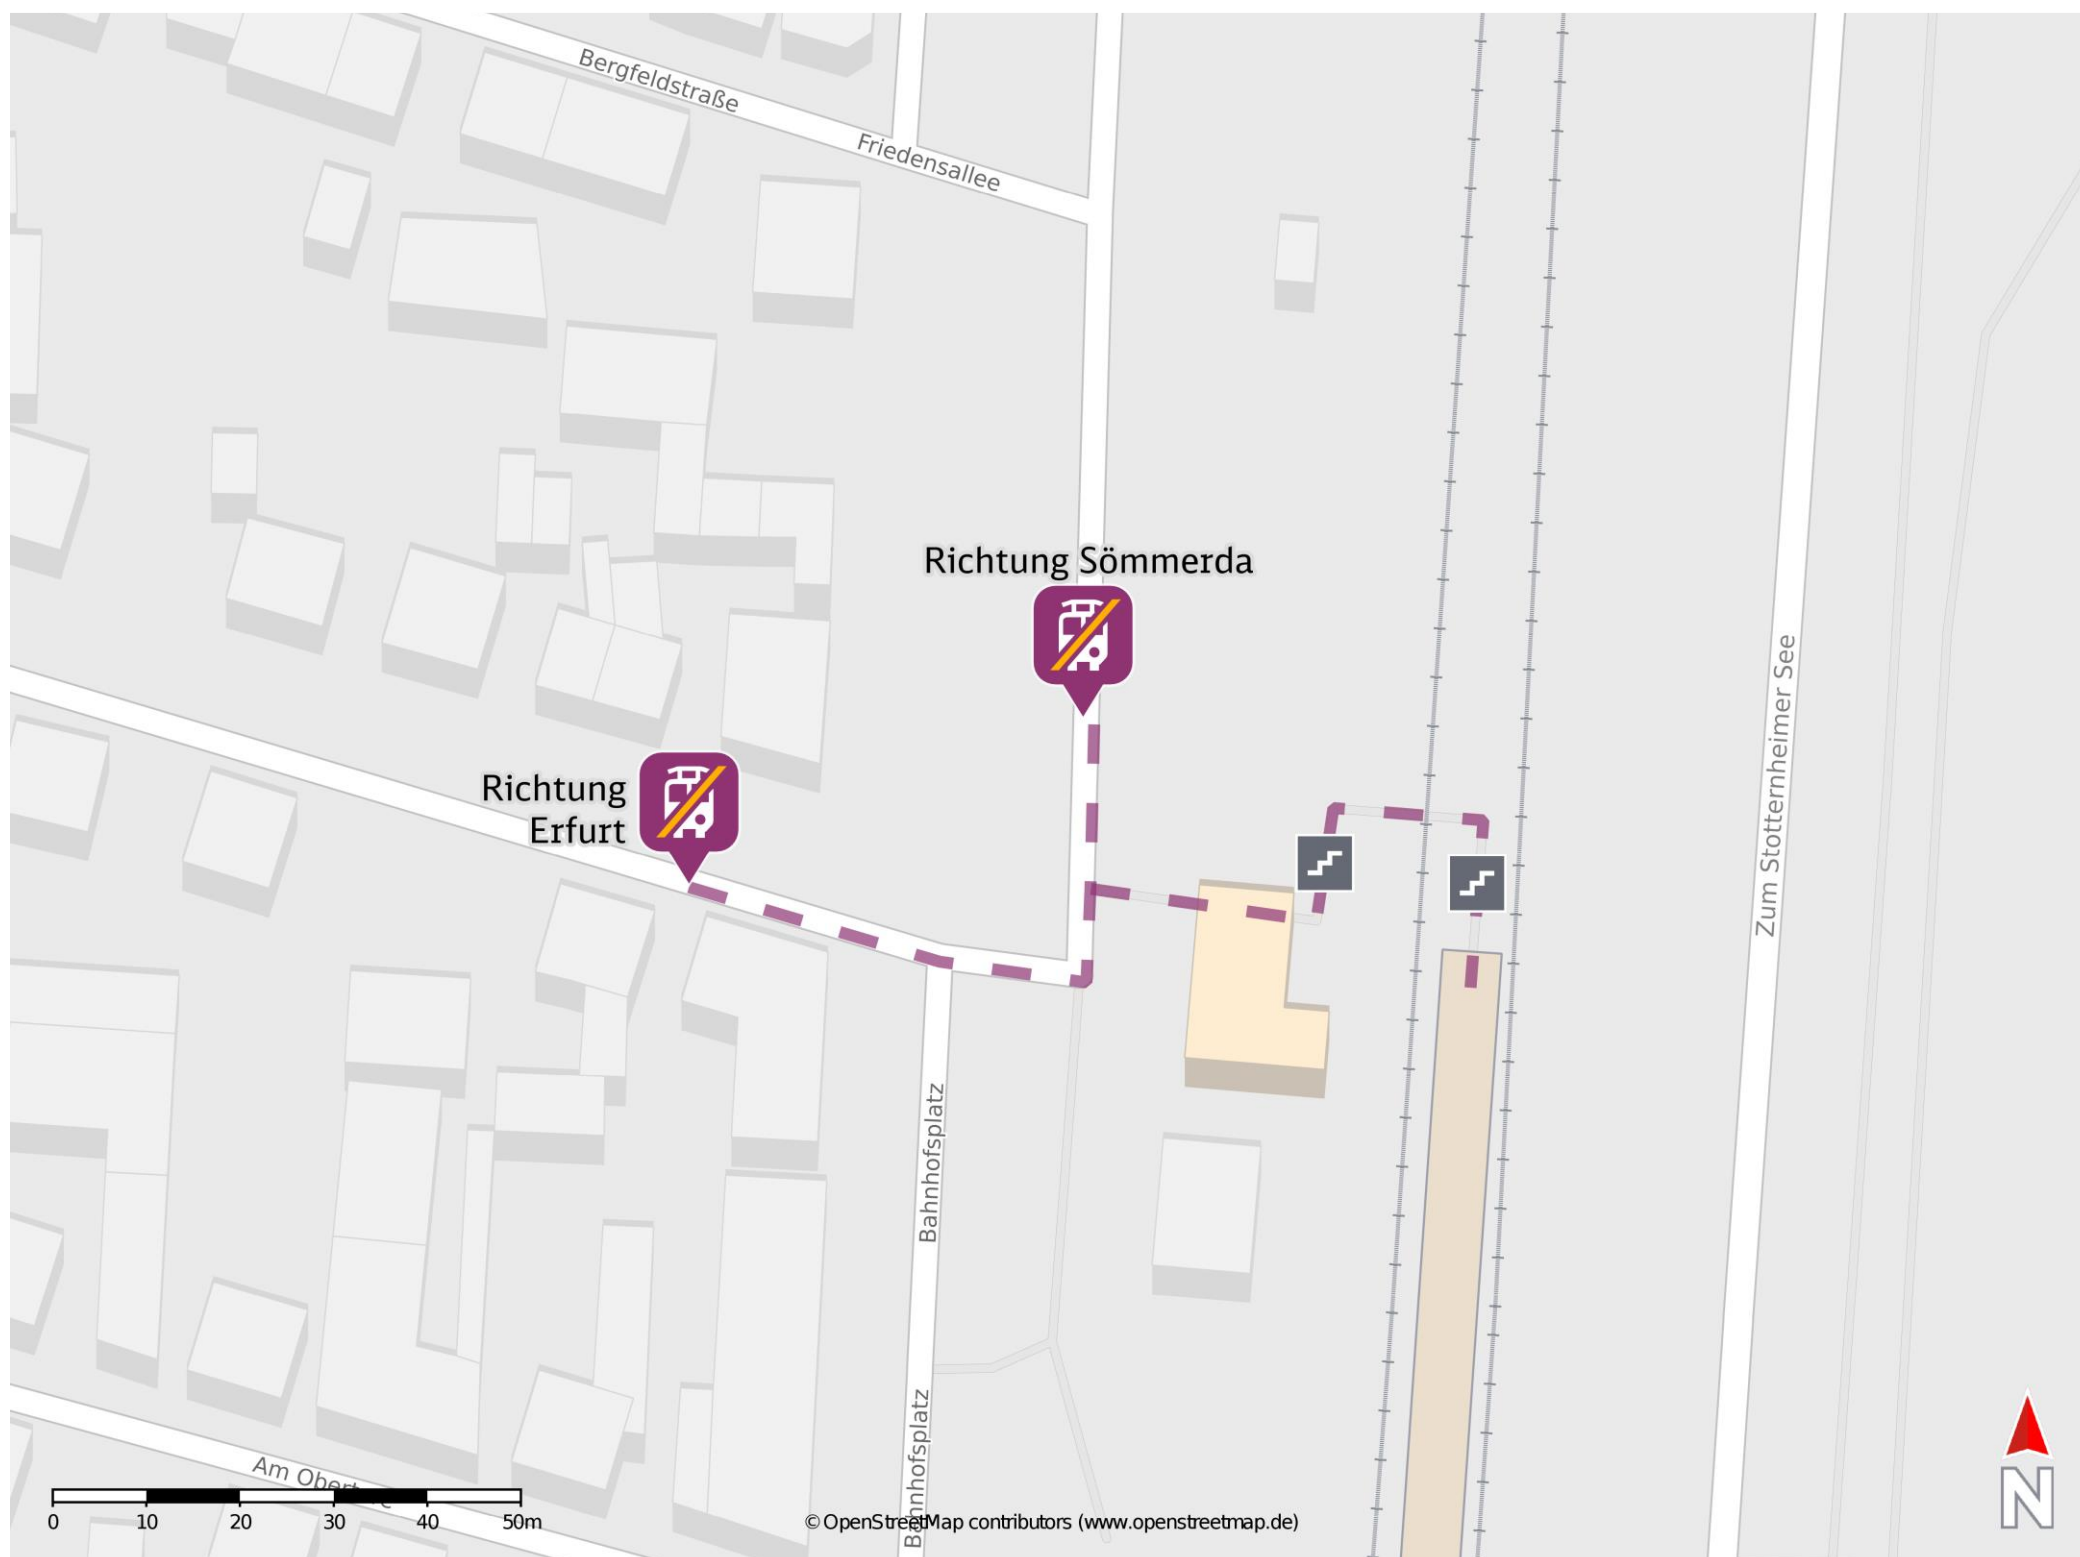

Stotternheim

Wegbeschreibung Schienenersatzverkehr *

Verlassen Sie den Bahnsteig und begeben Sie sich an die Friedensallee. Reisende in Richtung Sömmerda biegen nach rechts ab und folgen dem Straßenverlauf bis zur Ersatzhaltestelle an der Bushaltestelle Stotternheim, Bahnhof. Reisende in Richtung Erfurt biegen nach links ab und biegen dann nach rechts ab in die Haselnussallee. Folgen Sie dem Straßenverlauf bis zur Ersatzhaltestelle an der Bushaltestelle Stotternheim, Bahnhof.

Ersatzhaltestelle Richtung Sömmerda

Ersatzhaltestelle Richtung Erfurt

* Fahrradmitnahme im Schienenersatzverkehr nur begrenzt möglich.
Im QR Code sind die Koordinaten der Ersatzhaltestelle hinterlegt.

barrierefrei
 nicht barrierefrei