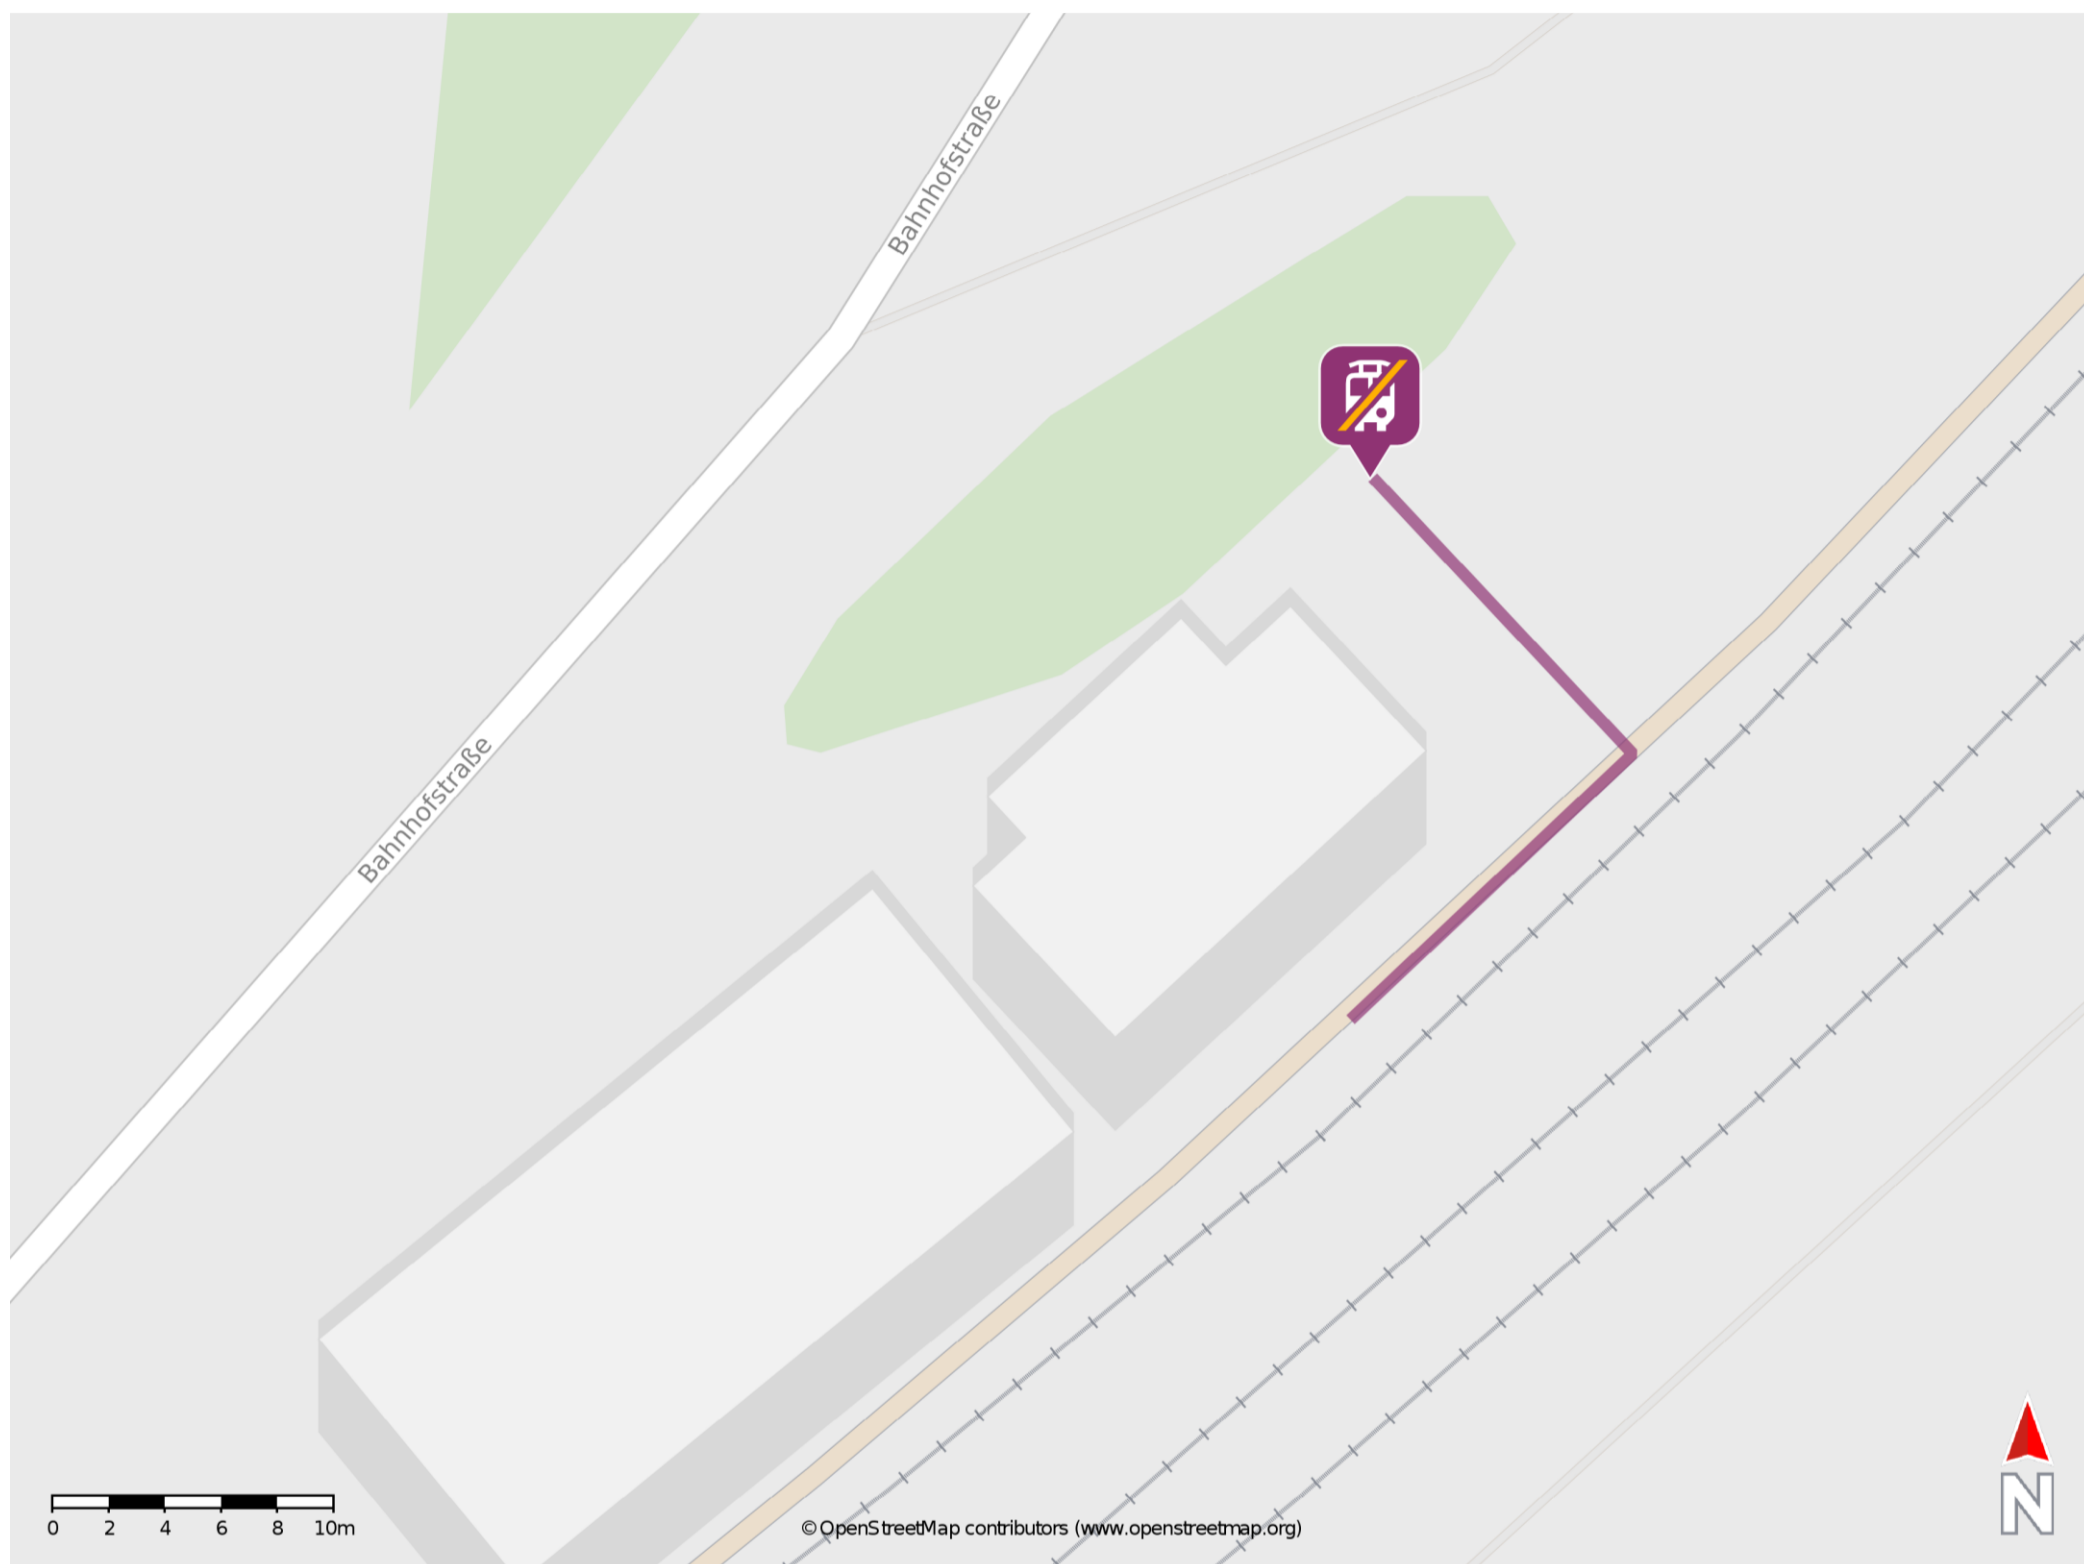

# Umgebungsplan

## Storzingen

### Wegbeschreibung Schienenersatzverkehr \*

Verlassen Sie den Bahnsteig und begeben Sie sich neben das Bahnhofsgebäude. Die Ersatzhaltestelle befindet sich am Bahnhofsvorplatz.

\*Fahrradmitnahme im Schienenersatzverkehr nur begrenzt, teilweise gar nicht möglich. Bitte informieren Sie sich bei dem von Ihnen genutzten Eisenbahnverkehrsunternehmen. Im QR Code sind die Koordinaten der Ersatzhaltestelle hinterlegt.