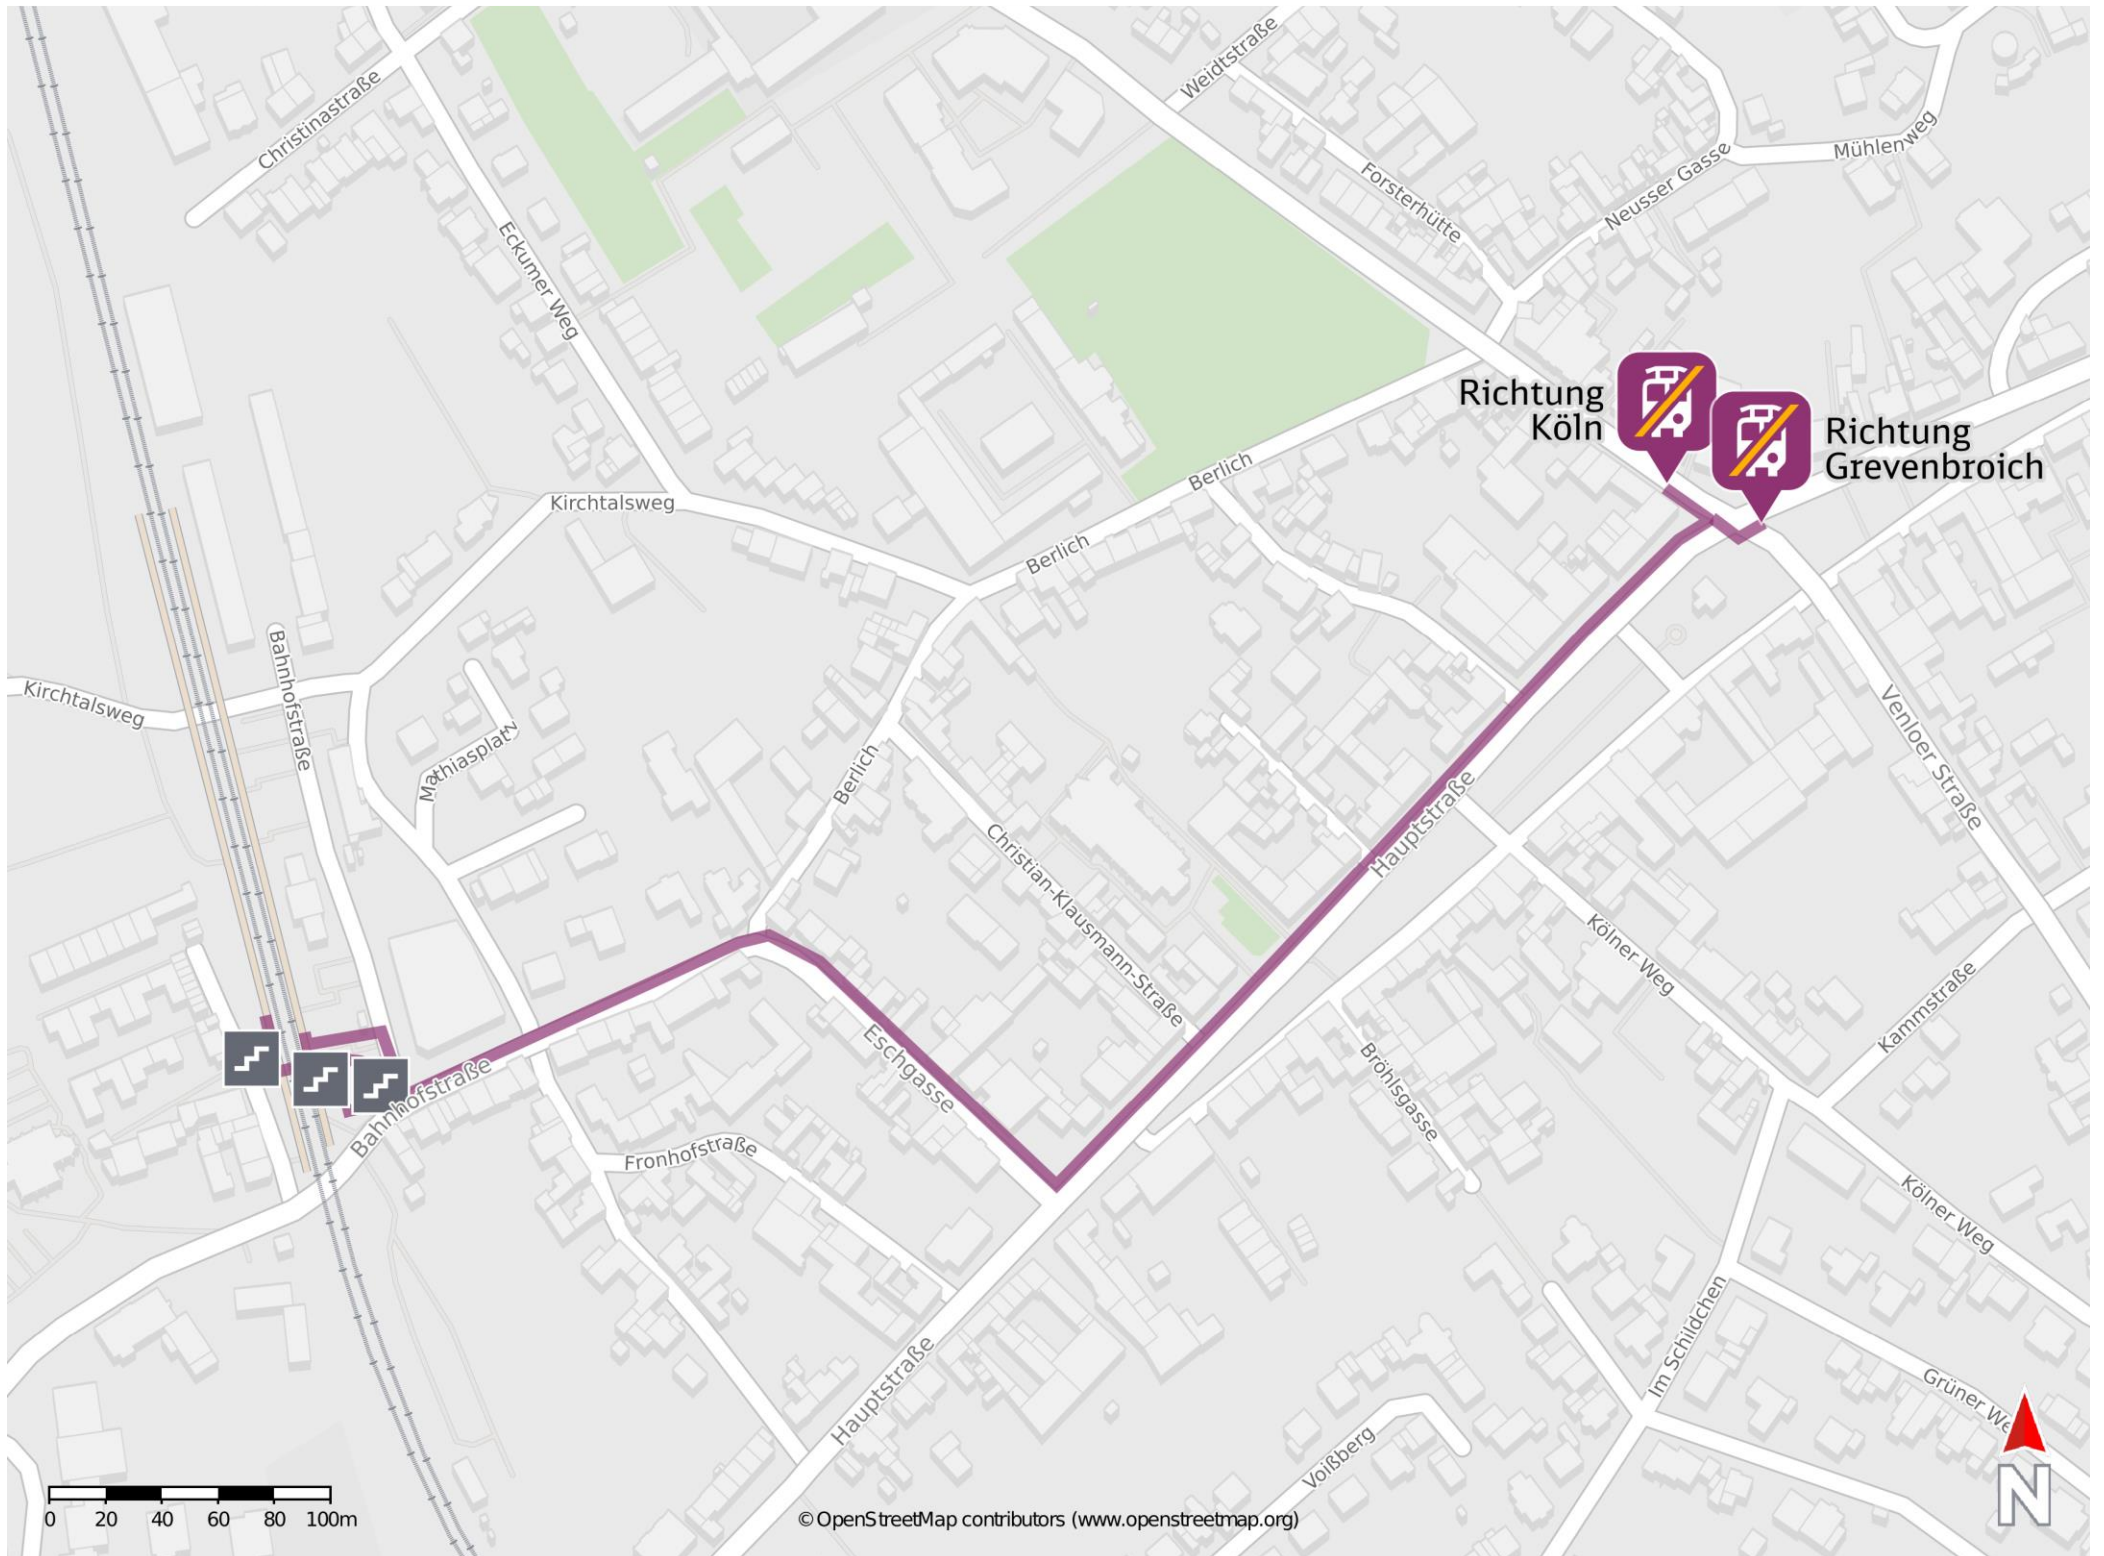

Umgebungsplan

Stommeln

Wegbeschreibung Schienenersatzverkehr *

Verlassen Sie den Bahnsteig und begeben Sie sich an die Bahnhofstraße. Halten Sie sich links und folgen dem Straßenverlauf bis zur Kreuzung Eschegasse/ Hauptstraße. Biegen Sie nach links auf die Hauptstraße ab und folgen dem Straßenverlauf bis zur Kreuzung Hauptstraße/ Venloer Straße. Für die Ersatzhaltestelle in Richtung Köln halten Sie sich links. Für die Ersatzhaltestelle in Richtung Grevenbroich halten Sie sich rechts. Die Ersatzhaltestellen befinden sich an der Haltestelle Dorfanger.

Ersatzhaltestelle Richtung Grevenbroich

Ersatzhaltestelle Richtung Köln

*Fahrradmitnahme im Schienenersatzverkehr nur begrenzt, teilweise gar nicht möglich. Bitte informieren Sie sich bei dem von Ihnen genutzten Eisenbahnverkehrsunternehmen. Im QR Code sind die Koordinaten der Ersatzhaltestelle hinterlegt.

— barrierefrei
— nicht barrierefrei