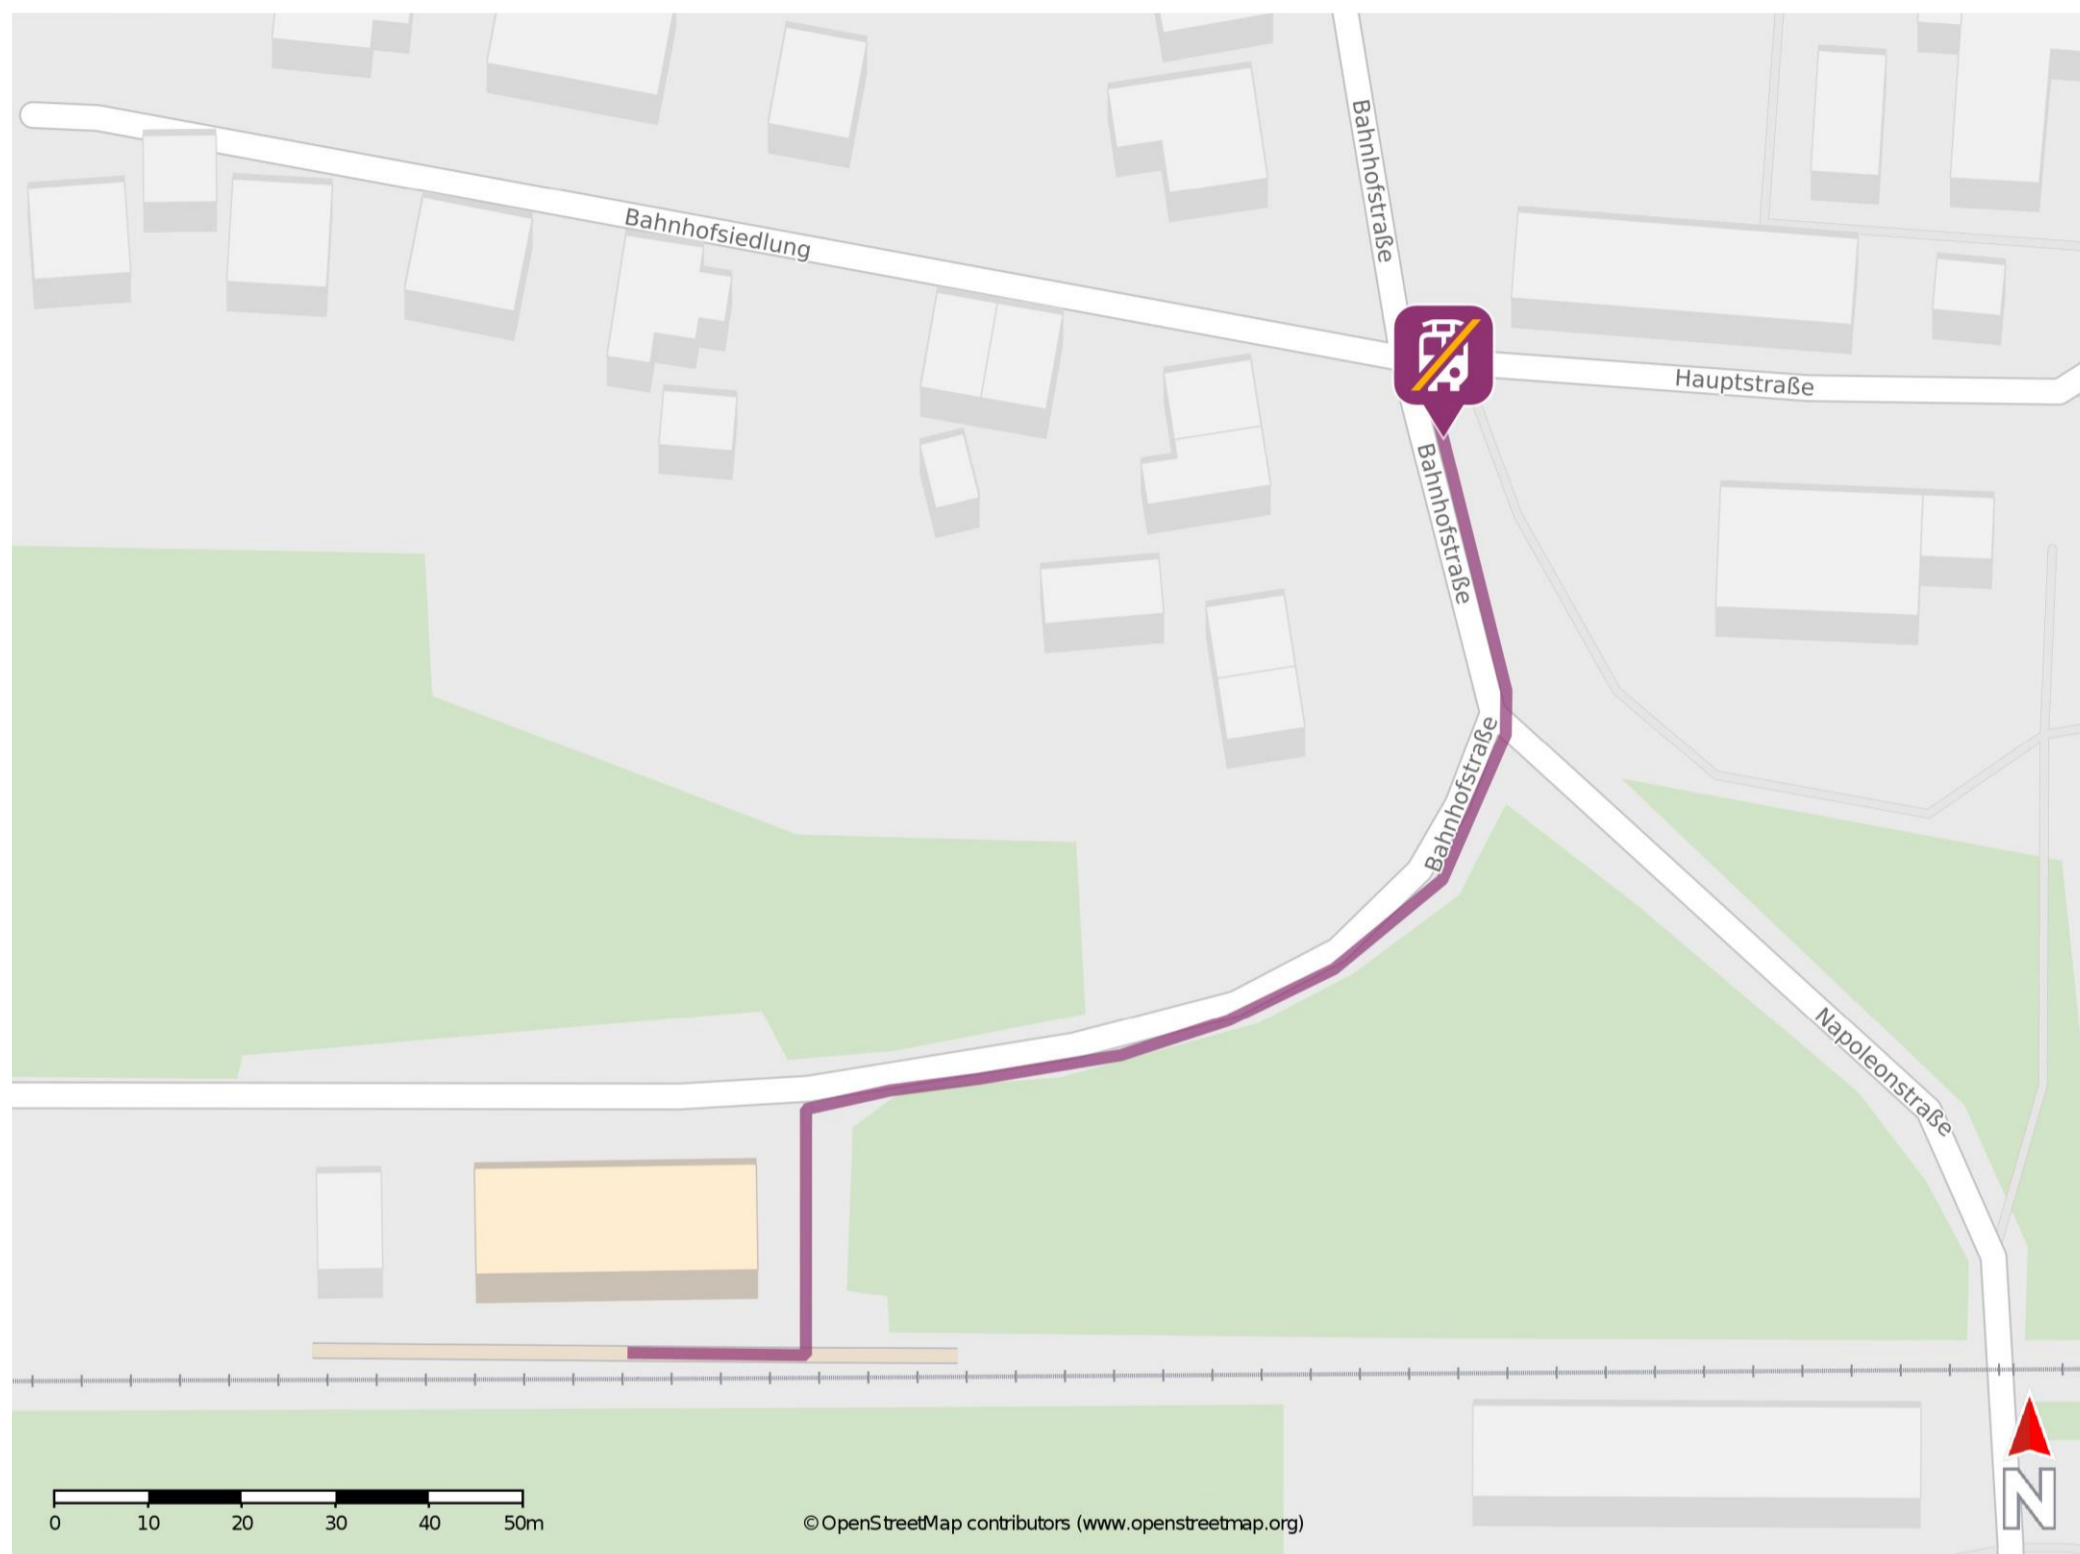

Stolpen

Wegbeschreibung Schienenersatzverkehr *

Verlassen Sie den Bahnsteig und begeben Sie sich an die Bahnhofstraße. Biegen Sie nach rechts ab und folgen Sie der Straße bis zur Ersatzhaltestelle. Die Ersatzhaltestelle befindet sich an der Bushaltestelle Grüne Aue.

* Fahrradmitnahme im Schienenersatzverkehr nur begrenzt möglich.
Im QR Code sind die Koordinaten der Ersatzhaltestelle hinterlegt.

— barrierefrei
— nicht barrierefrei