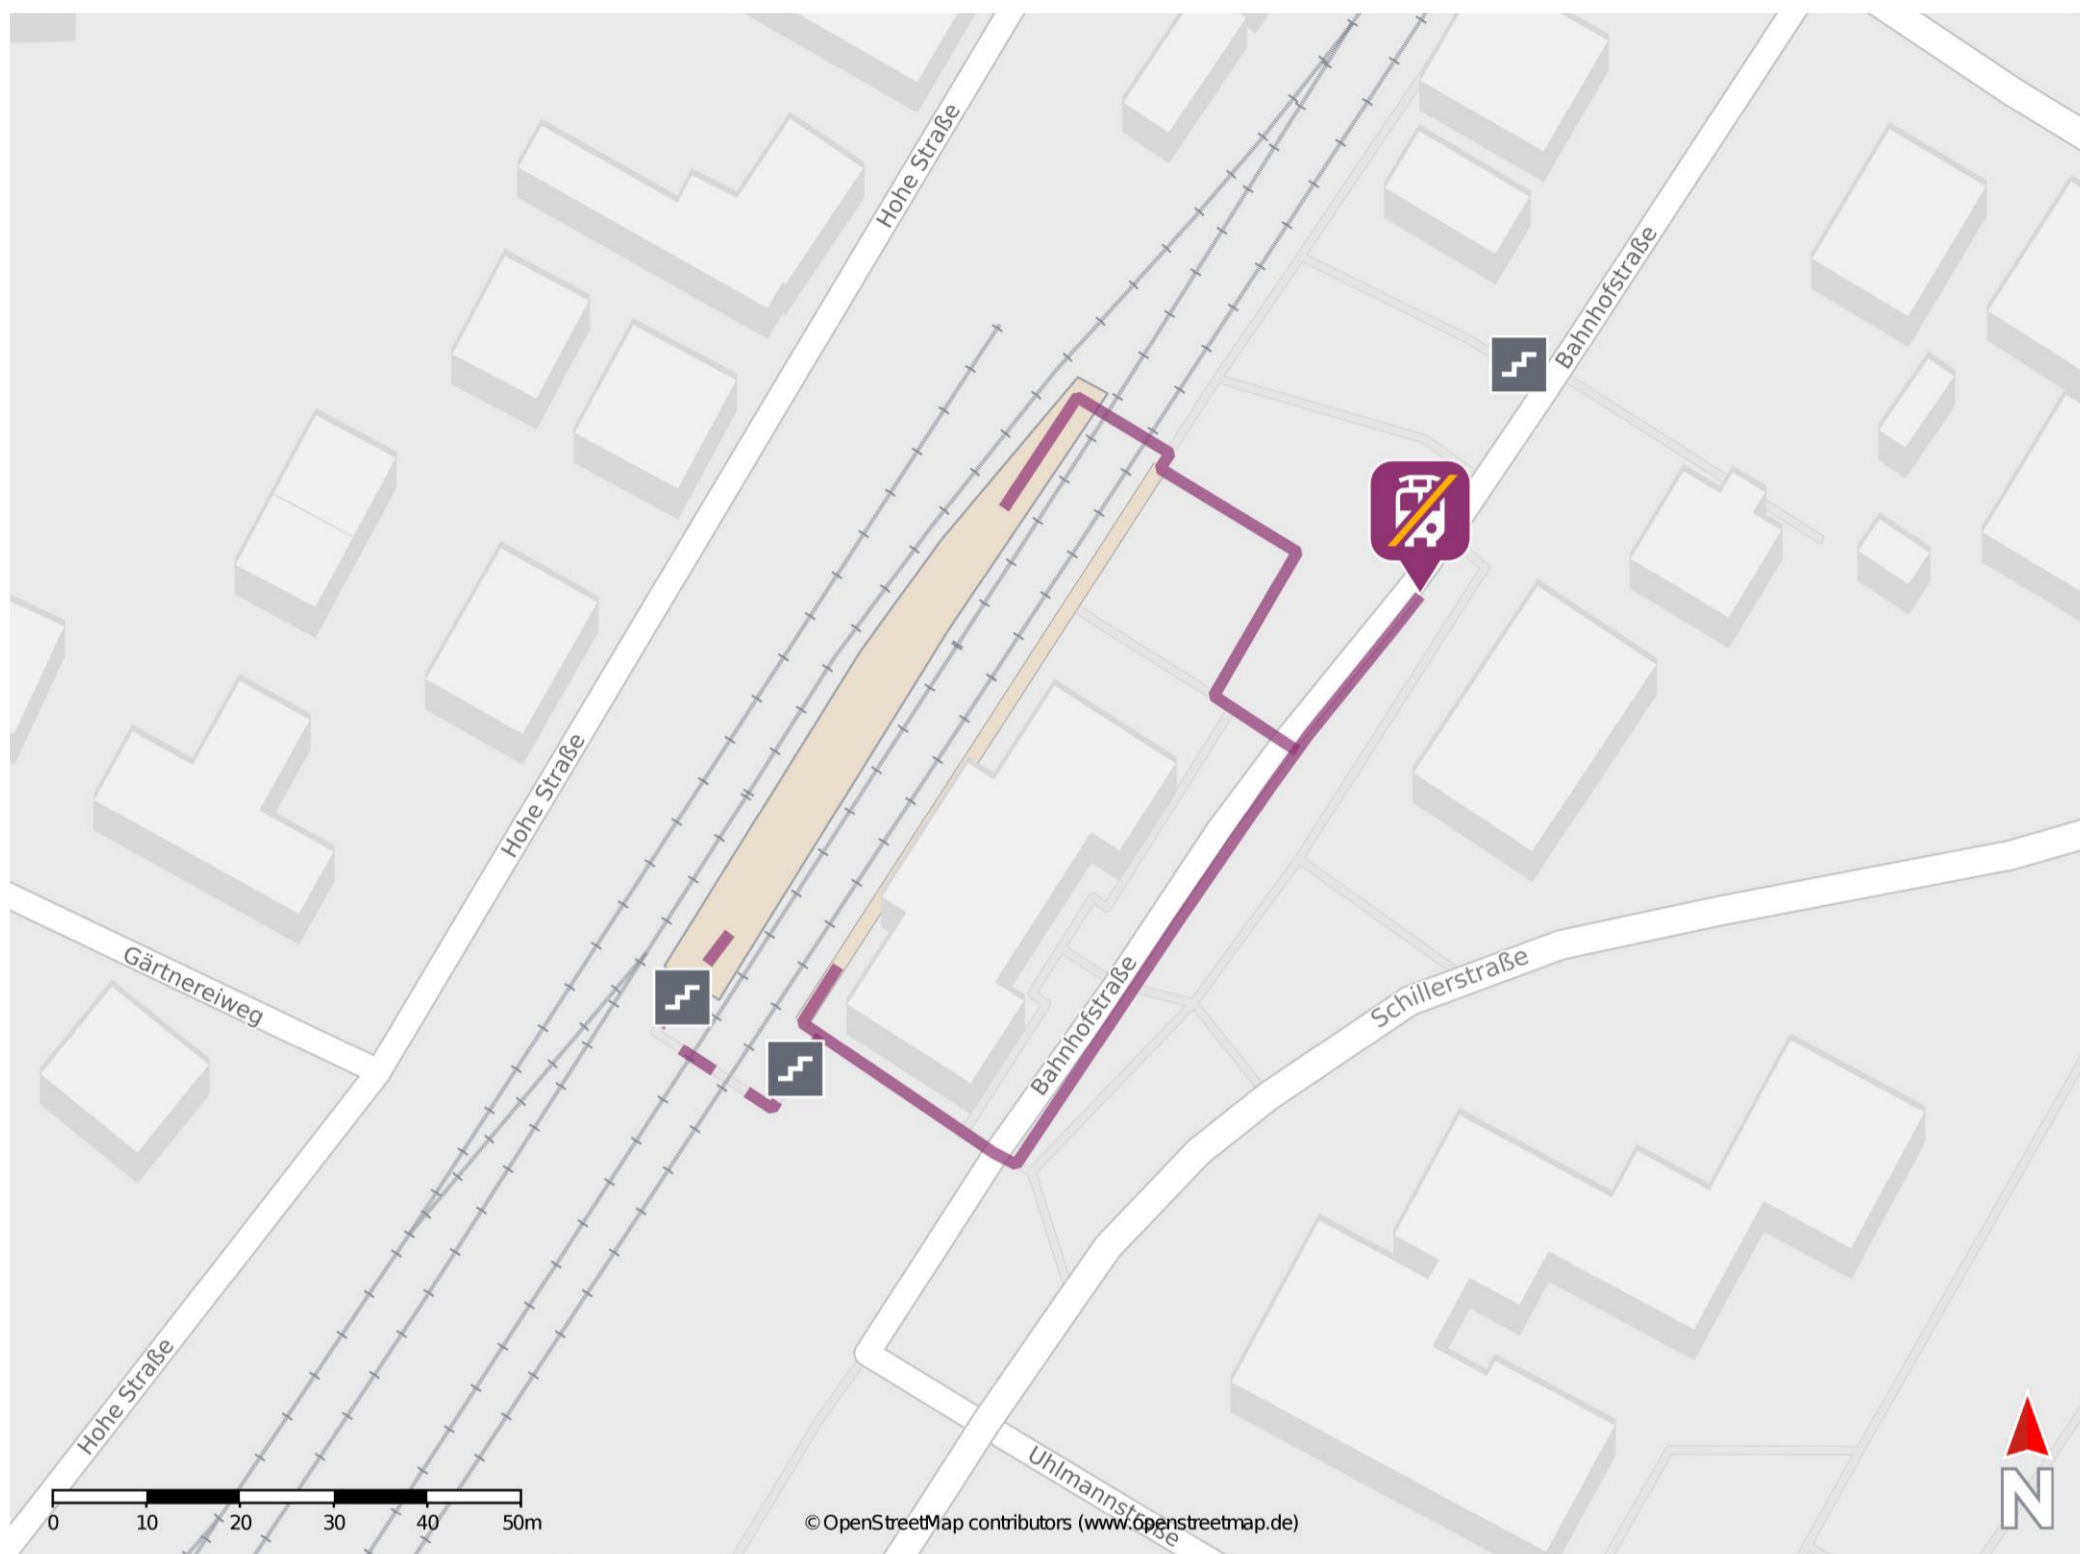

## Stollberg (Sachs)

### Wegbeschreibung Schienenersatzverkehr \*

Verlassen Sie den Bahnsteig, ggf. durch die Unterführung oder über den Bahnübergang, und begeben Sie sich an die Bahnhofstraße. Orientieren Sie sich links und folgen Sie der Bahnhofstraße bis zur Ersatzhaltestelle an der Bushaltestelle Bahnhof.

\* Fahrradmitnahme im Schienenersatzverkehr nur begrenzt möglich.  
Im QR Code sind die Koordinaten der Ersatzhaltestelle hinterlegt.

— barrierefrei  
- nicht barrierefrei