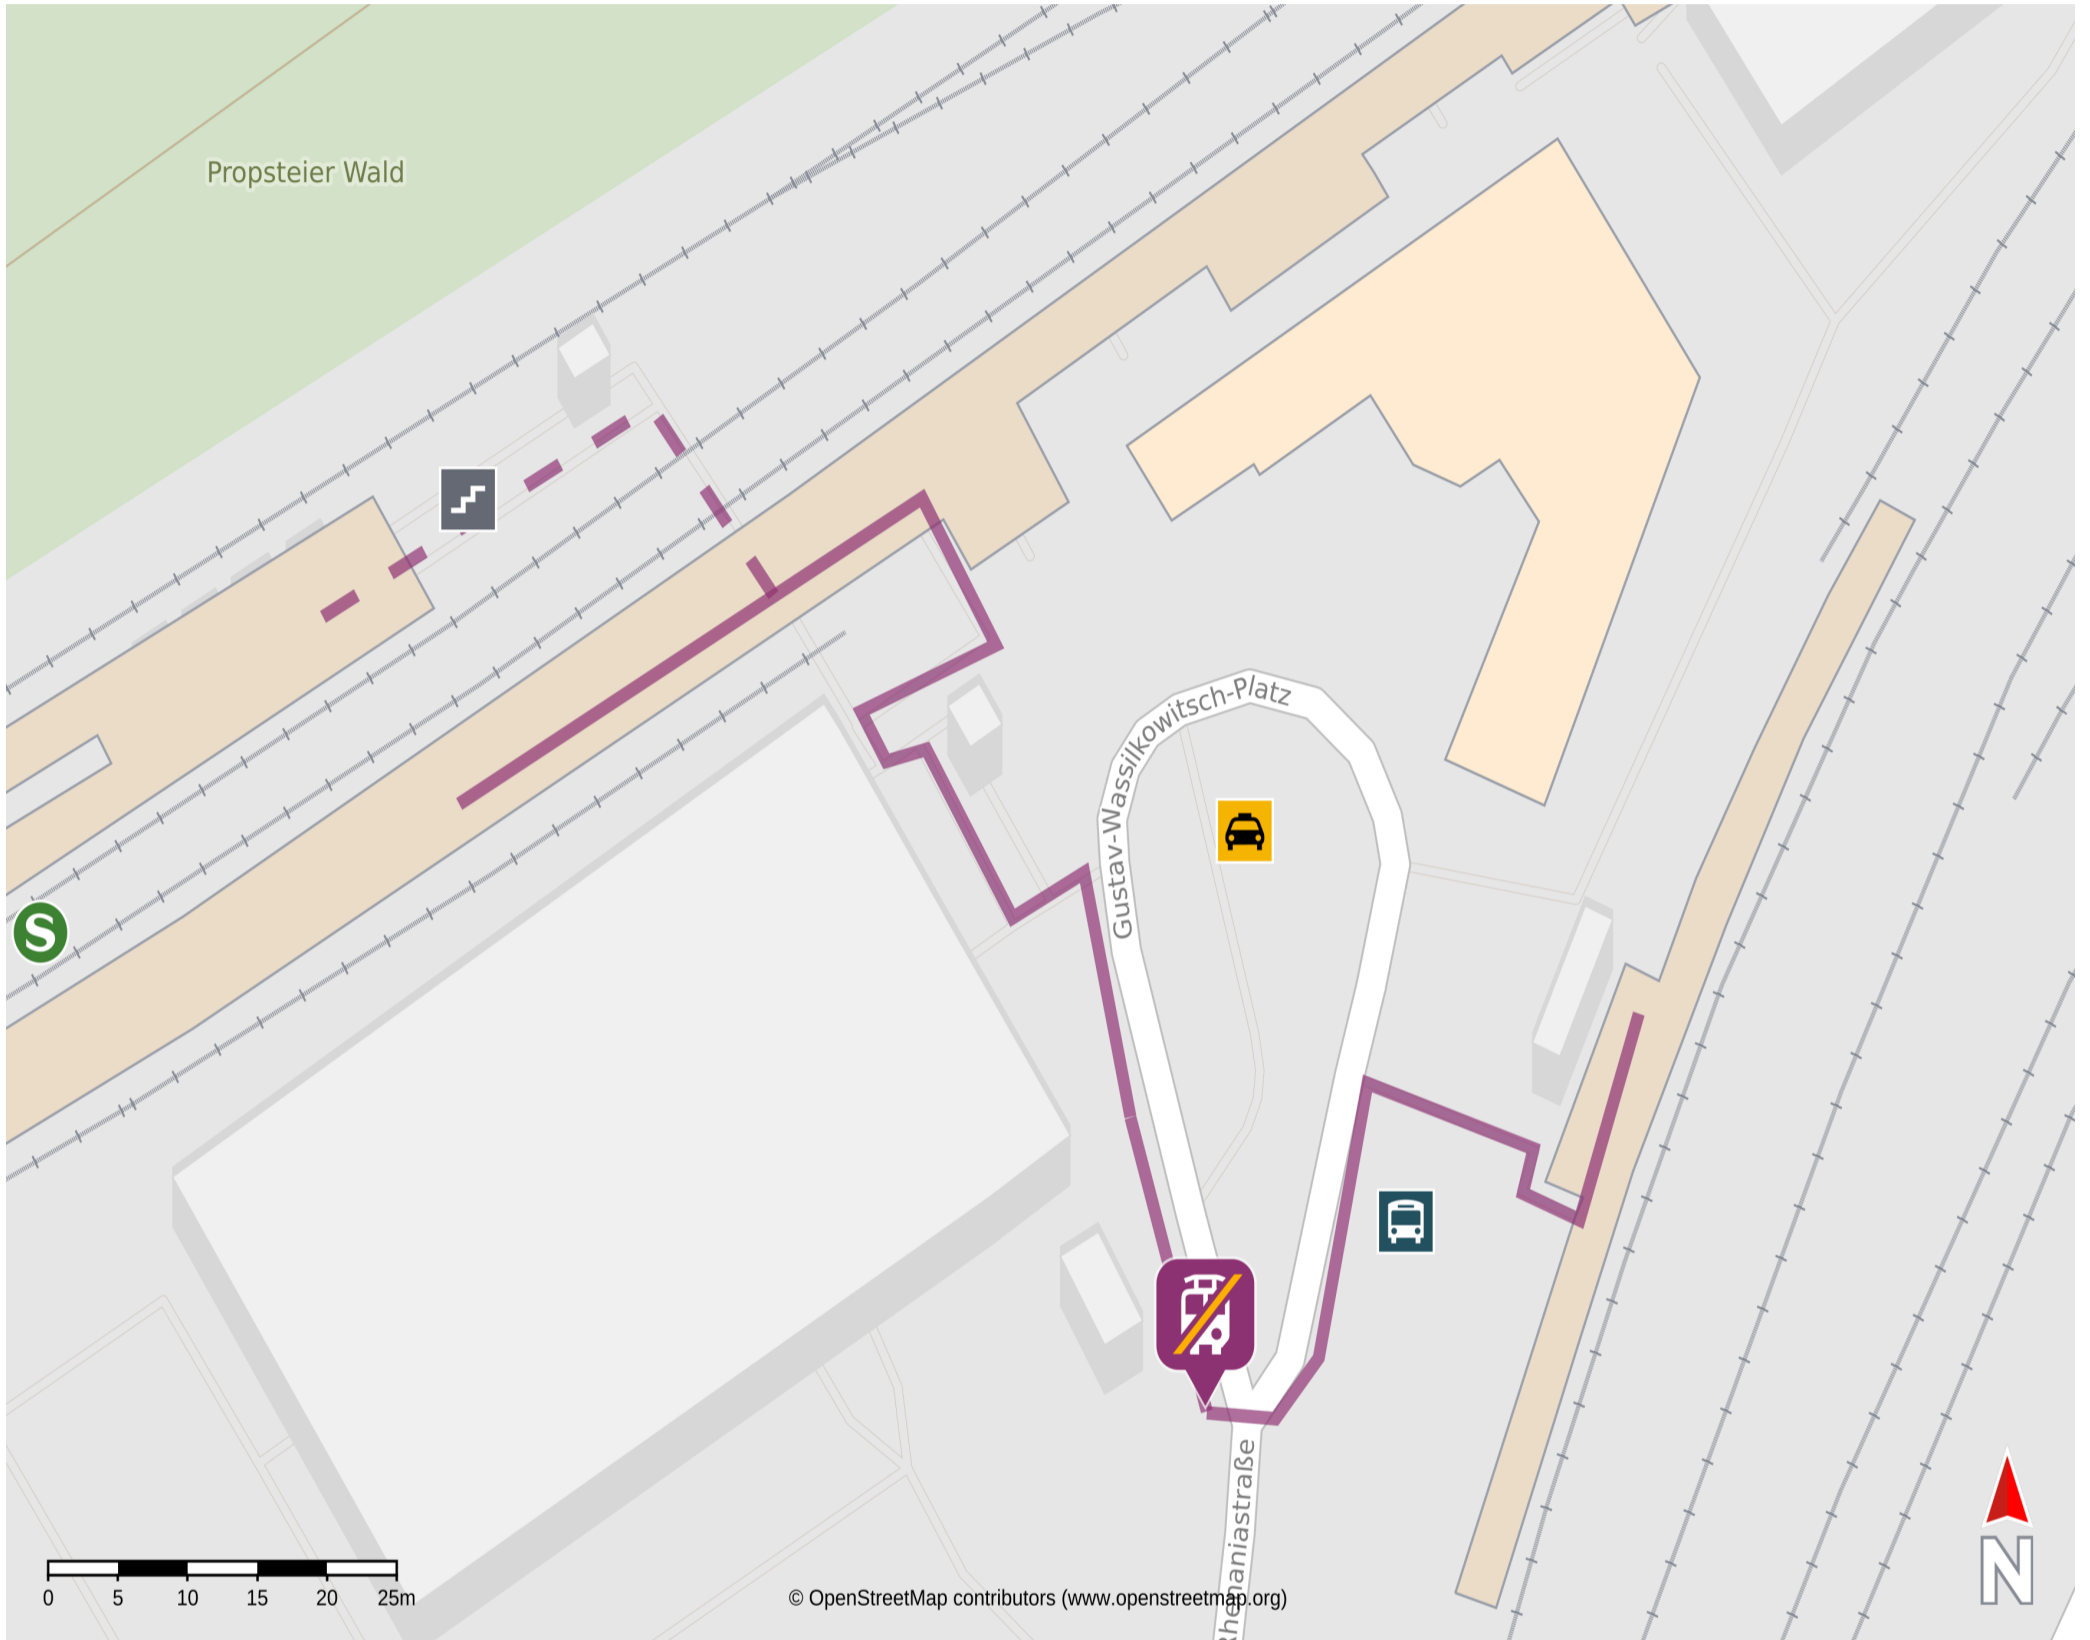

Umgebungsplan

Stolberg (Rheinl) Hbf

19.05.2025, 10:31

Wegbeschreibung Schienenersatzverkehr*

Verlassen Sie den Bahnsteig und begeben Sie sich an den Gustav-Wassilkowitsch-Platz. Die Ersatzhaltestelle befindet sich in unmittelbarer Nähe zum Bahnhof.

Ersatzhaltestelle

*Keine Fahrradmitnahme im Schienenersatzverkehr.
Im QR Code sind die Koordinaten der Ersatzhaltestelle hinterlegt.

— barrierefrei
- - nicht barrierefrei