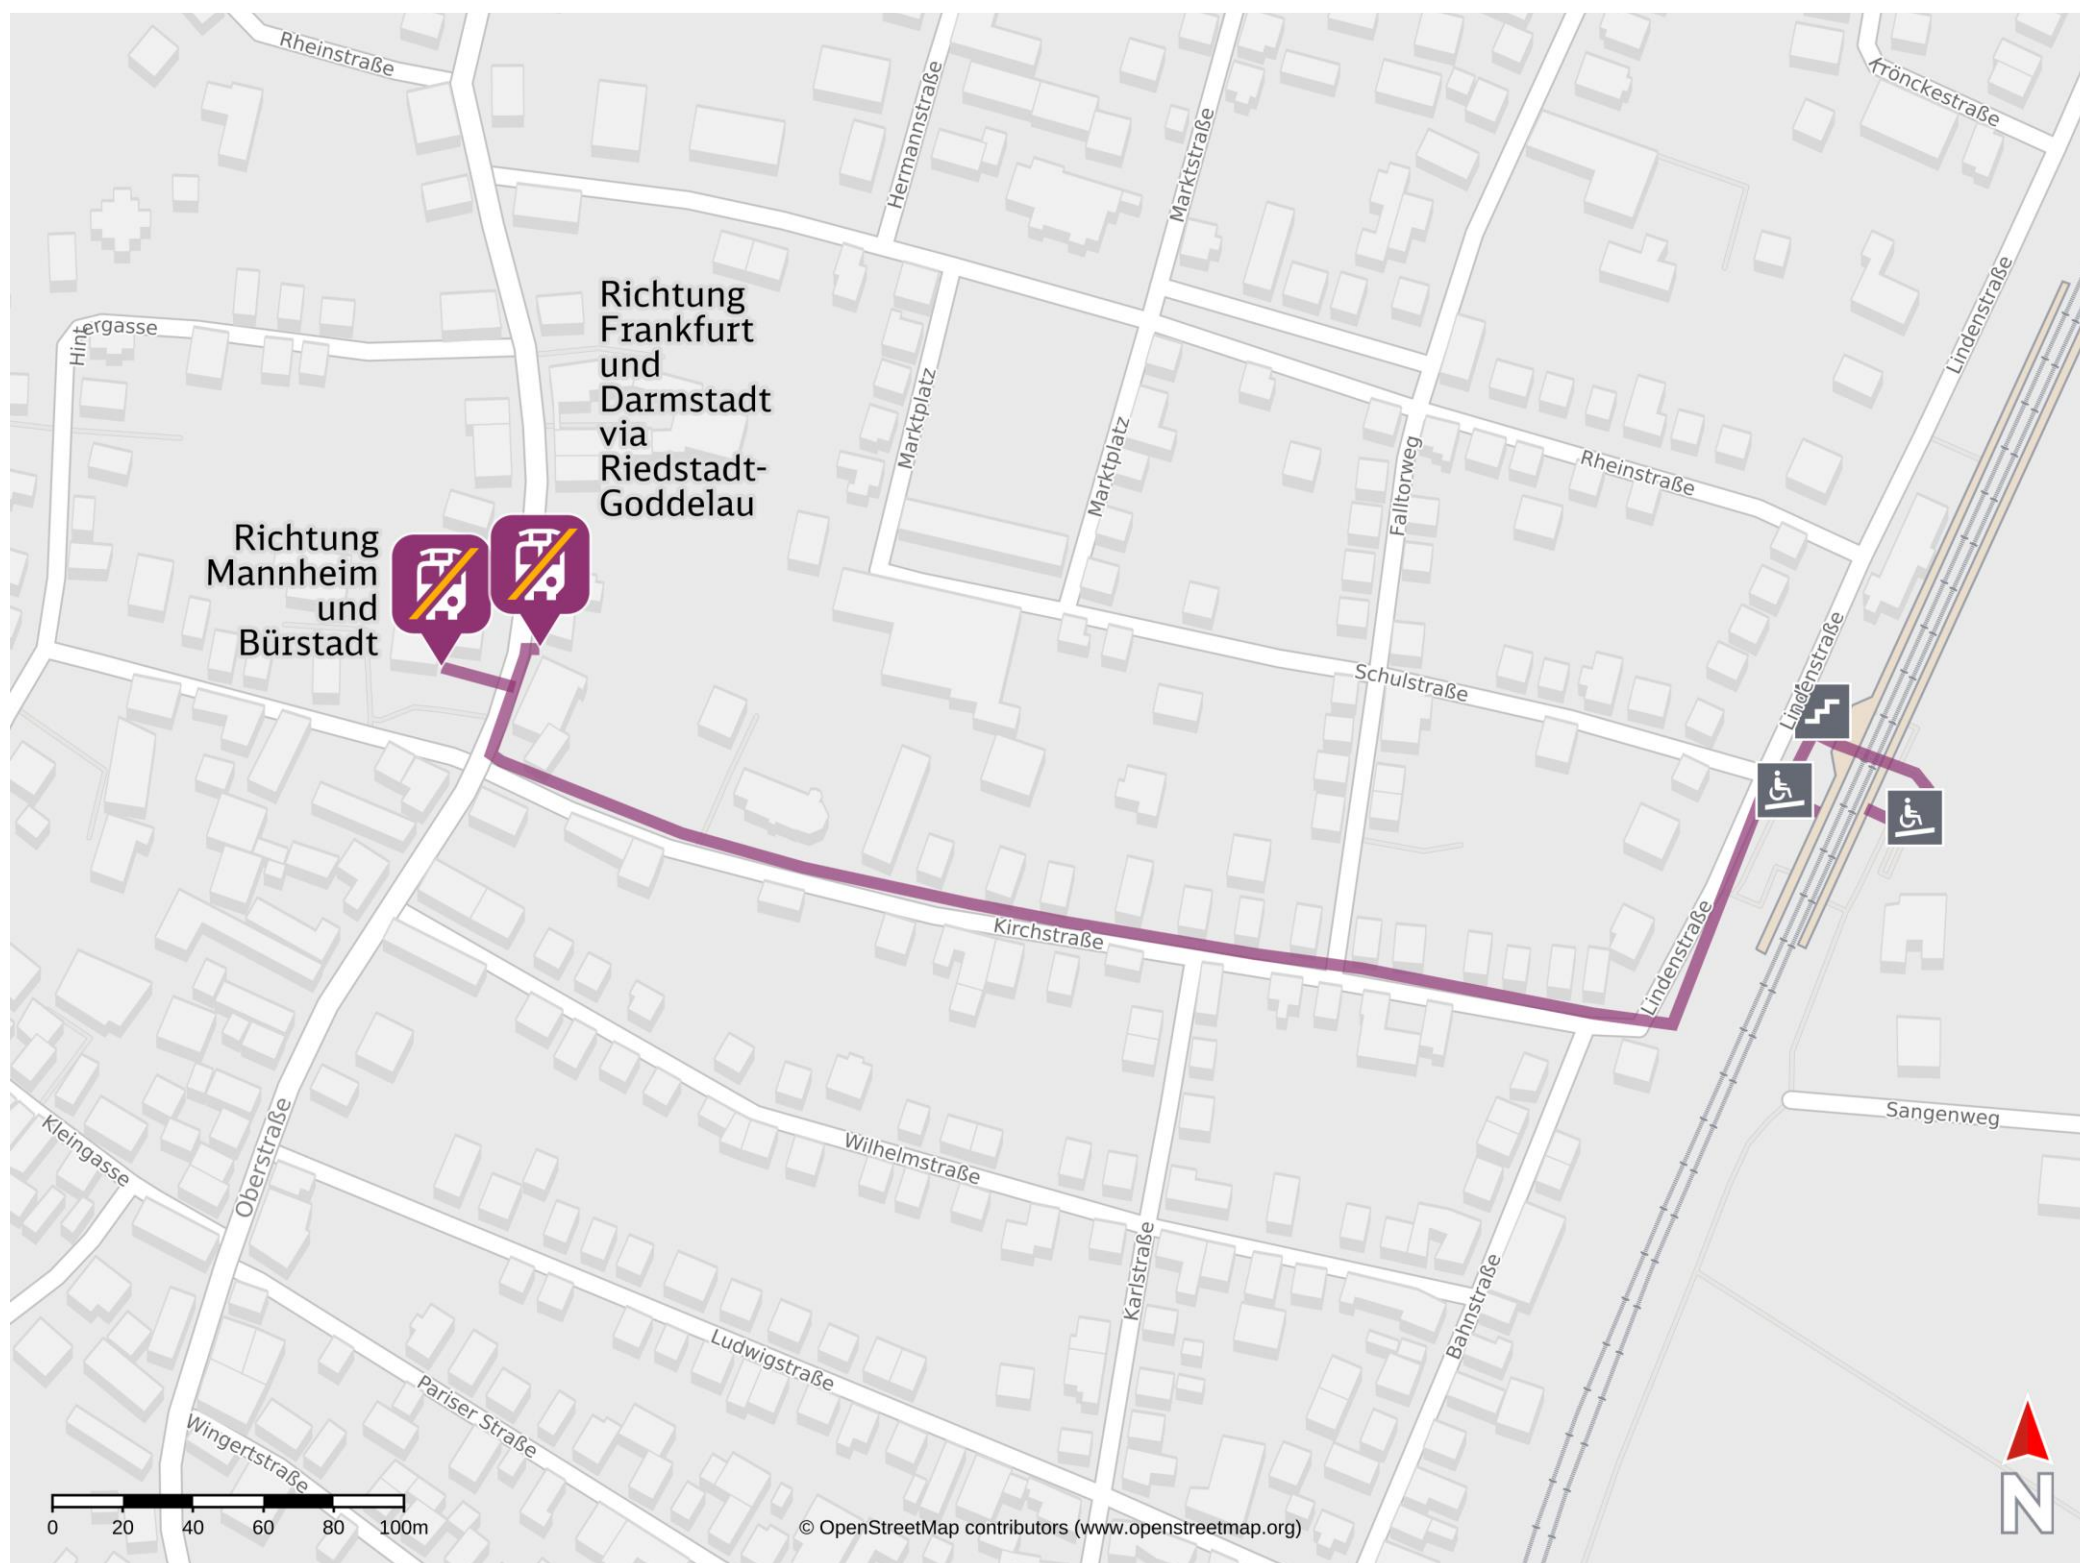

Umgebungsplan

Stockstadt (Rhein)

Richtung Mannheim und Bürstadt

Richtung Frankfurt und Darmstadt via Riedstadt-Goddelau

Wegbeschreibung Schienenersatzverkehr *

Verlassen Sie den Bahnsteig und begeben Sie sich auf die Lindenstrasse. Orientieren Sie sich nach links und folgen Sie dem Straßenverlauf. Biegen Sie nach rechts auf die Kirchstrasse ab und folgen Sie dieser bis zur Kreuzung Kirchstrasse/ Vorderstrasse. Biegen Sie nach rechts auf die Vorderstrasse ab. Die Ersatzhaltestellen an den Bushaltestellen Ortsmitte befinden sich in unmittelbarer Nähe.

*Fahrradmitnahme im Schienenersatzverkehr nur begrenzt, teilweise gar nicht möglich. Bitte informieren Sie sich bei dem von Ihnen genutzten Eisenbahnverkehrsunternehmen. Im QR Code sind die Koordinaten der Ersatzhaltestelle hinterlegt.

— barrierefrei
 — nicht barrierefrei