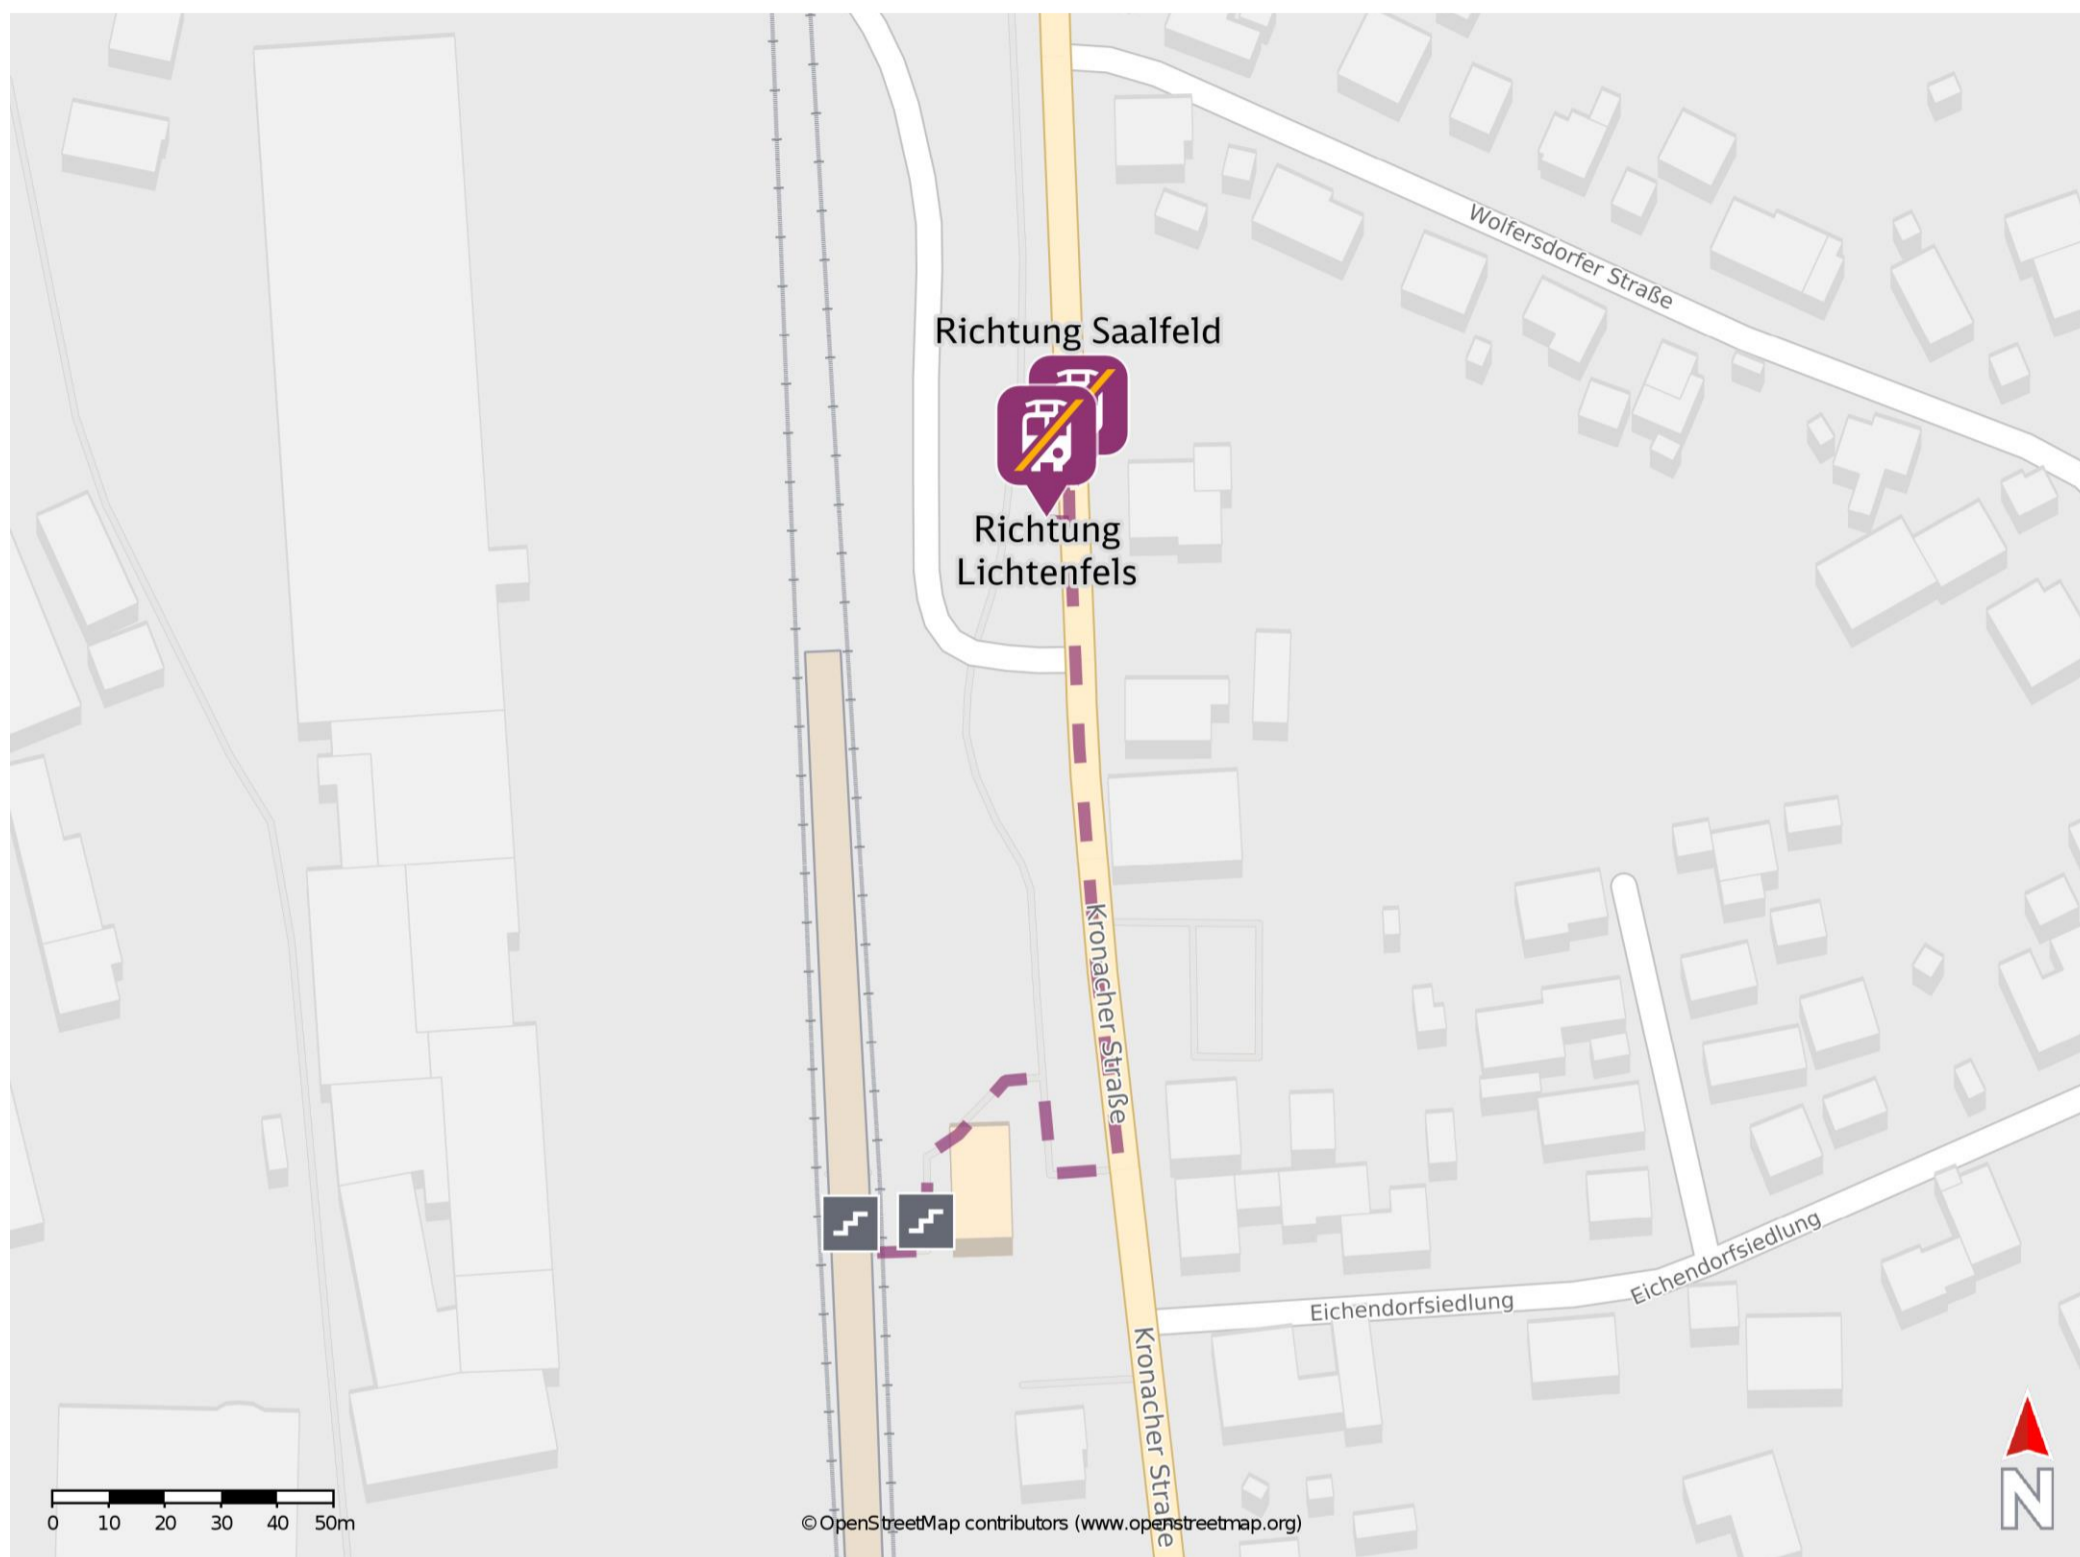

Stockheim (Oberfr)

Wegbeschreibung Schienenersatzverkehr *

Verlassen Sie den Bahnsteig und begeben Sie sich an die Kronacher Straße. Biegen Sie nach links ab und folgen Sie dem Straßenverlauf bis zur jeweiligen Ersatzhaltestelle.

Ersatzhaltestelle Richtung Saalfeld

Ersatzhaltestelle Richtung Lichtenfels

* Fahrradmitnahme im Schienenersatzverkehr nur begrenzt möglich.
Im QR Code sind die Koordinaten der Ersatzhaltestelle hinterlegt.