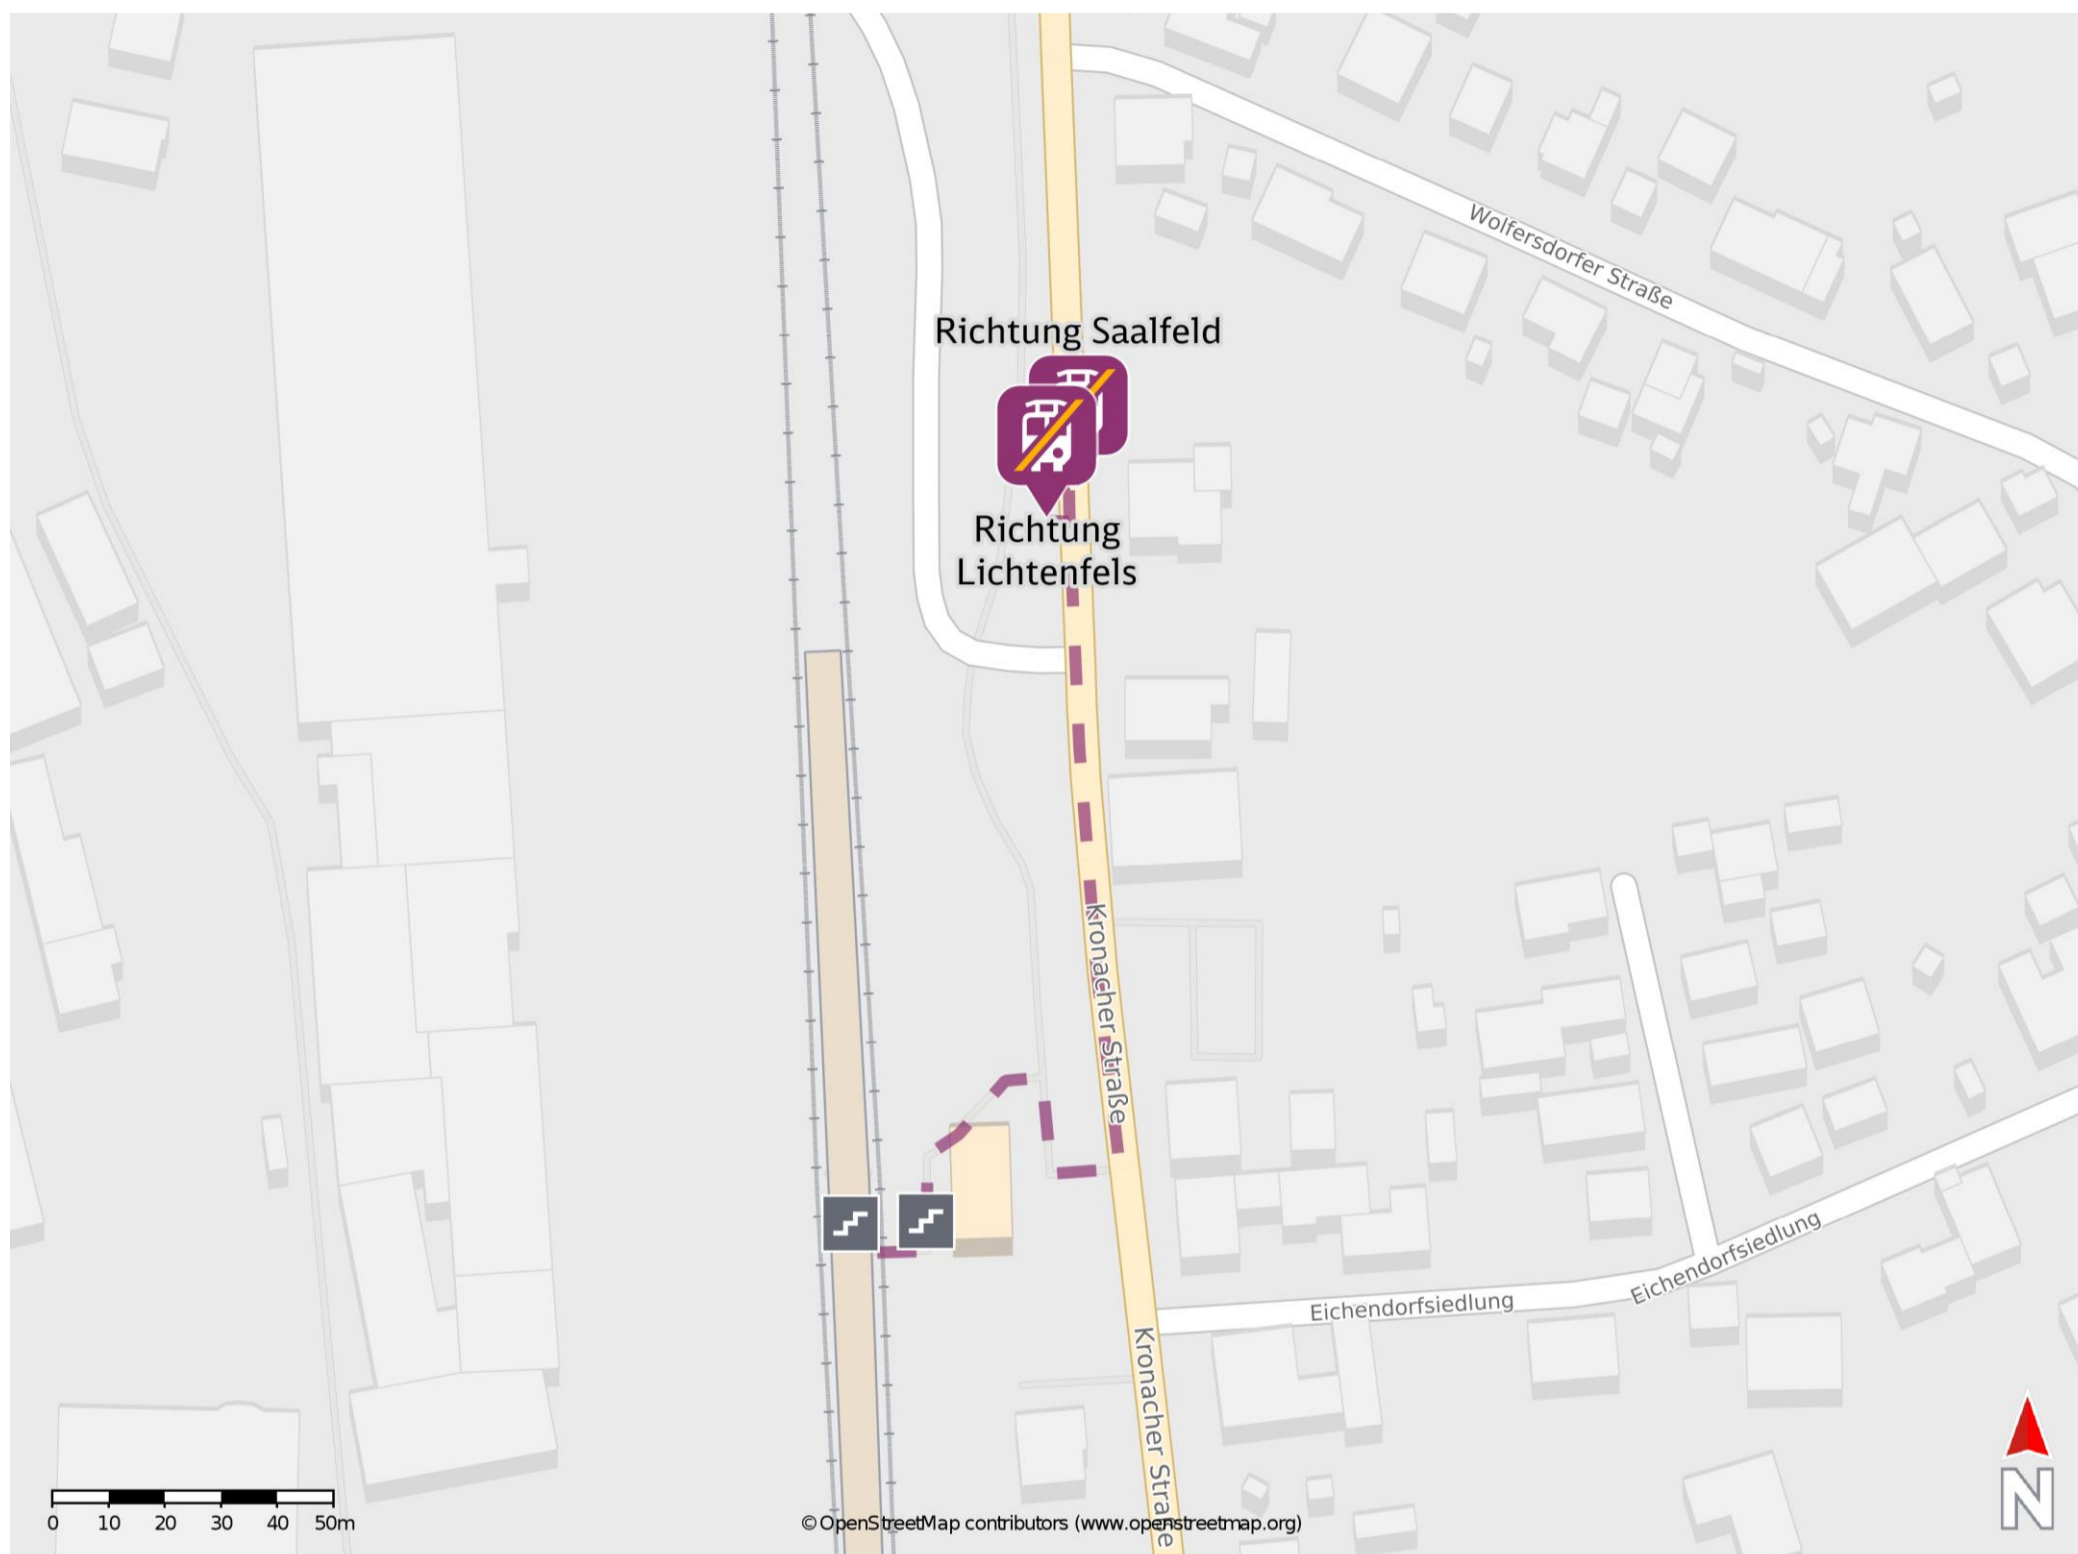

Stockheim (Oberfr)

Wegbeschreibung Schienenersatzverkehr *

Verlassen Sie den Bahnsteig und begeben Sie sich an die Kronacher Straße. Biegen Sie nach links ab und folgen Sie dem Straßenverlauf bis zur jeweiligen Ersatzhaltestelle.

Ersatzhaltestelle Richtung Saalfeld

Ersatzhaltestelle Richtung Lichtenfels

* Fahrradmitnahme im Schienenersatzverkehr nur begrenzt möglich.
Im QR Code sind die Koordinaten der Ersatzhaltestelle hinterlegt.