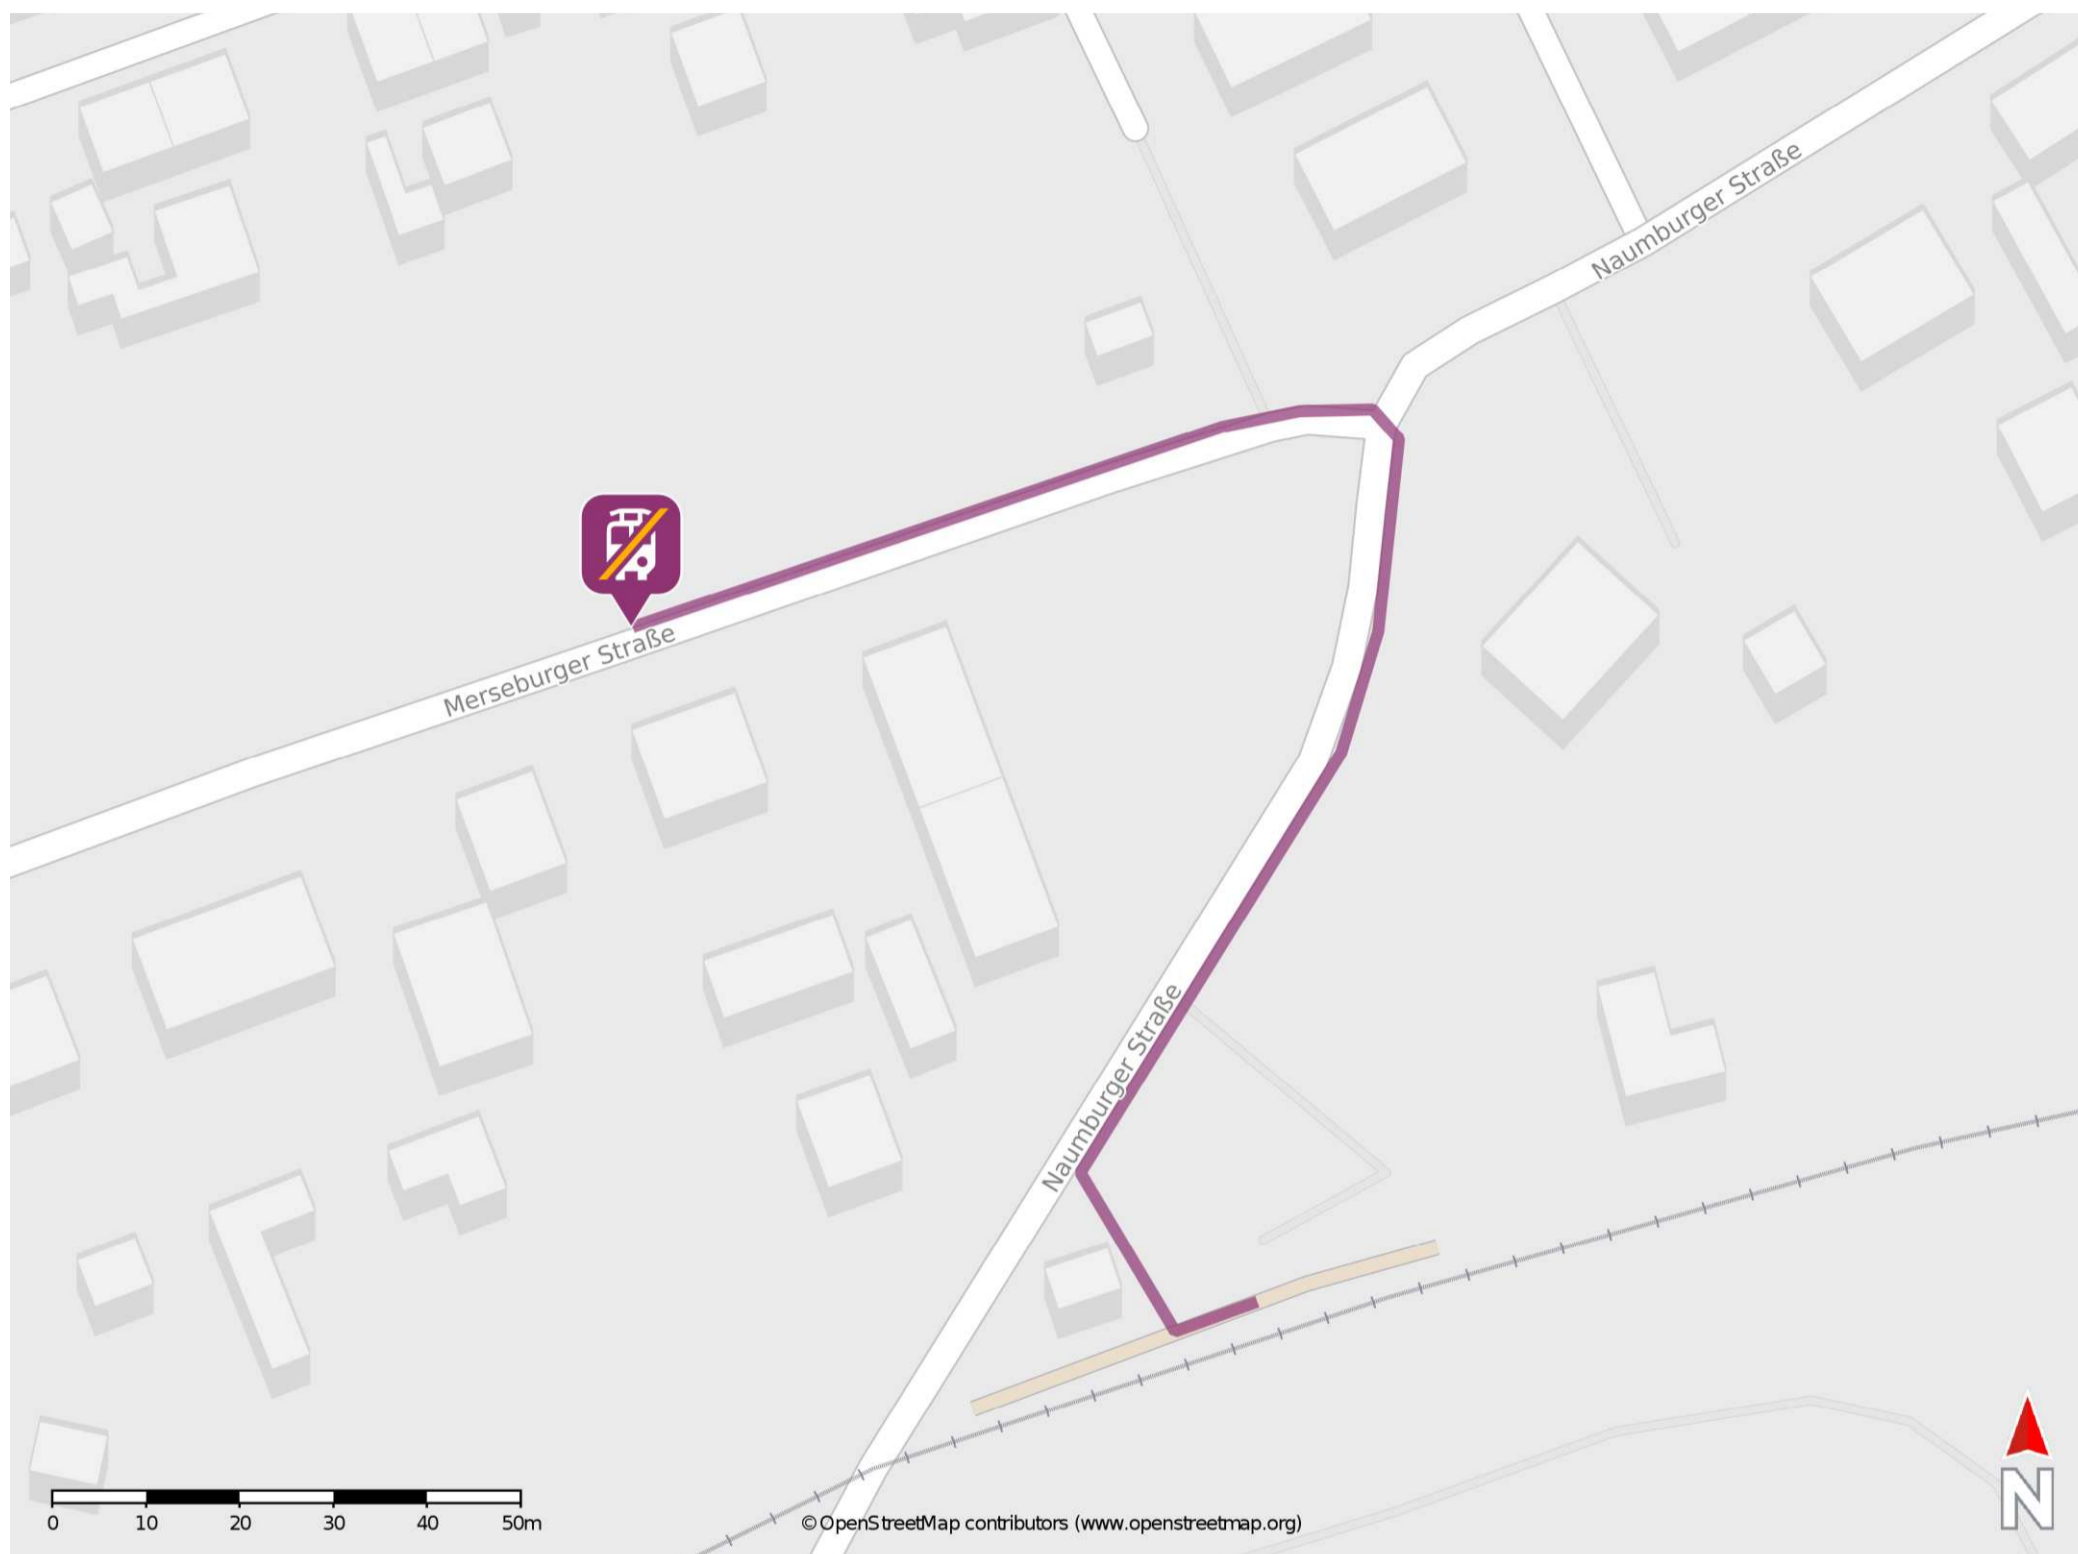

Beuna (Geiseltal)

Wegbeschreibung Schienenersatzverkehr *

Verlassen Sie den Bahnsteig in Richtung Naumburger Straße und biegen Sie nach rechts auf diese ab. Folgen Sie der Naumburger Straße bis zur Kreuzung Naumburger Straße/ Merseburger Straße. Biegen Sie nach links auf die Merseburger Straße ab und folgen Sie dieser bis zur Ersatzhaltestelle.

* Fahrradmitnahme im Schienenersatzverkehr nur begrenzt möglich.
Im QR Code sind die Koordinaten der Ersatzhaltestelle hinterlegt.

— barrierefrei
— nicht barrierefrei