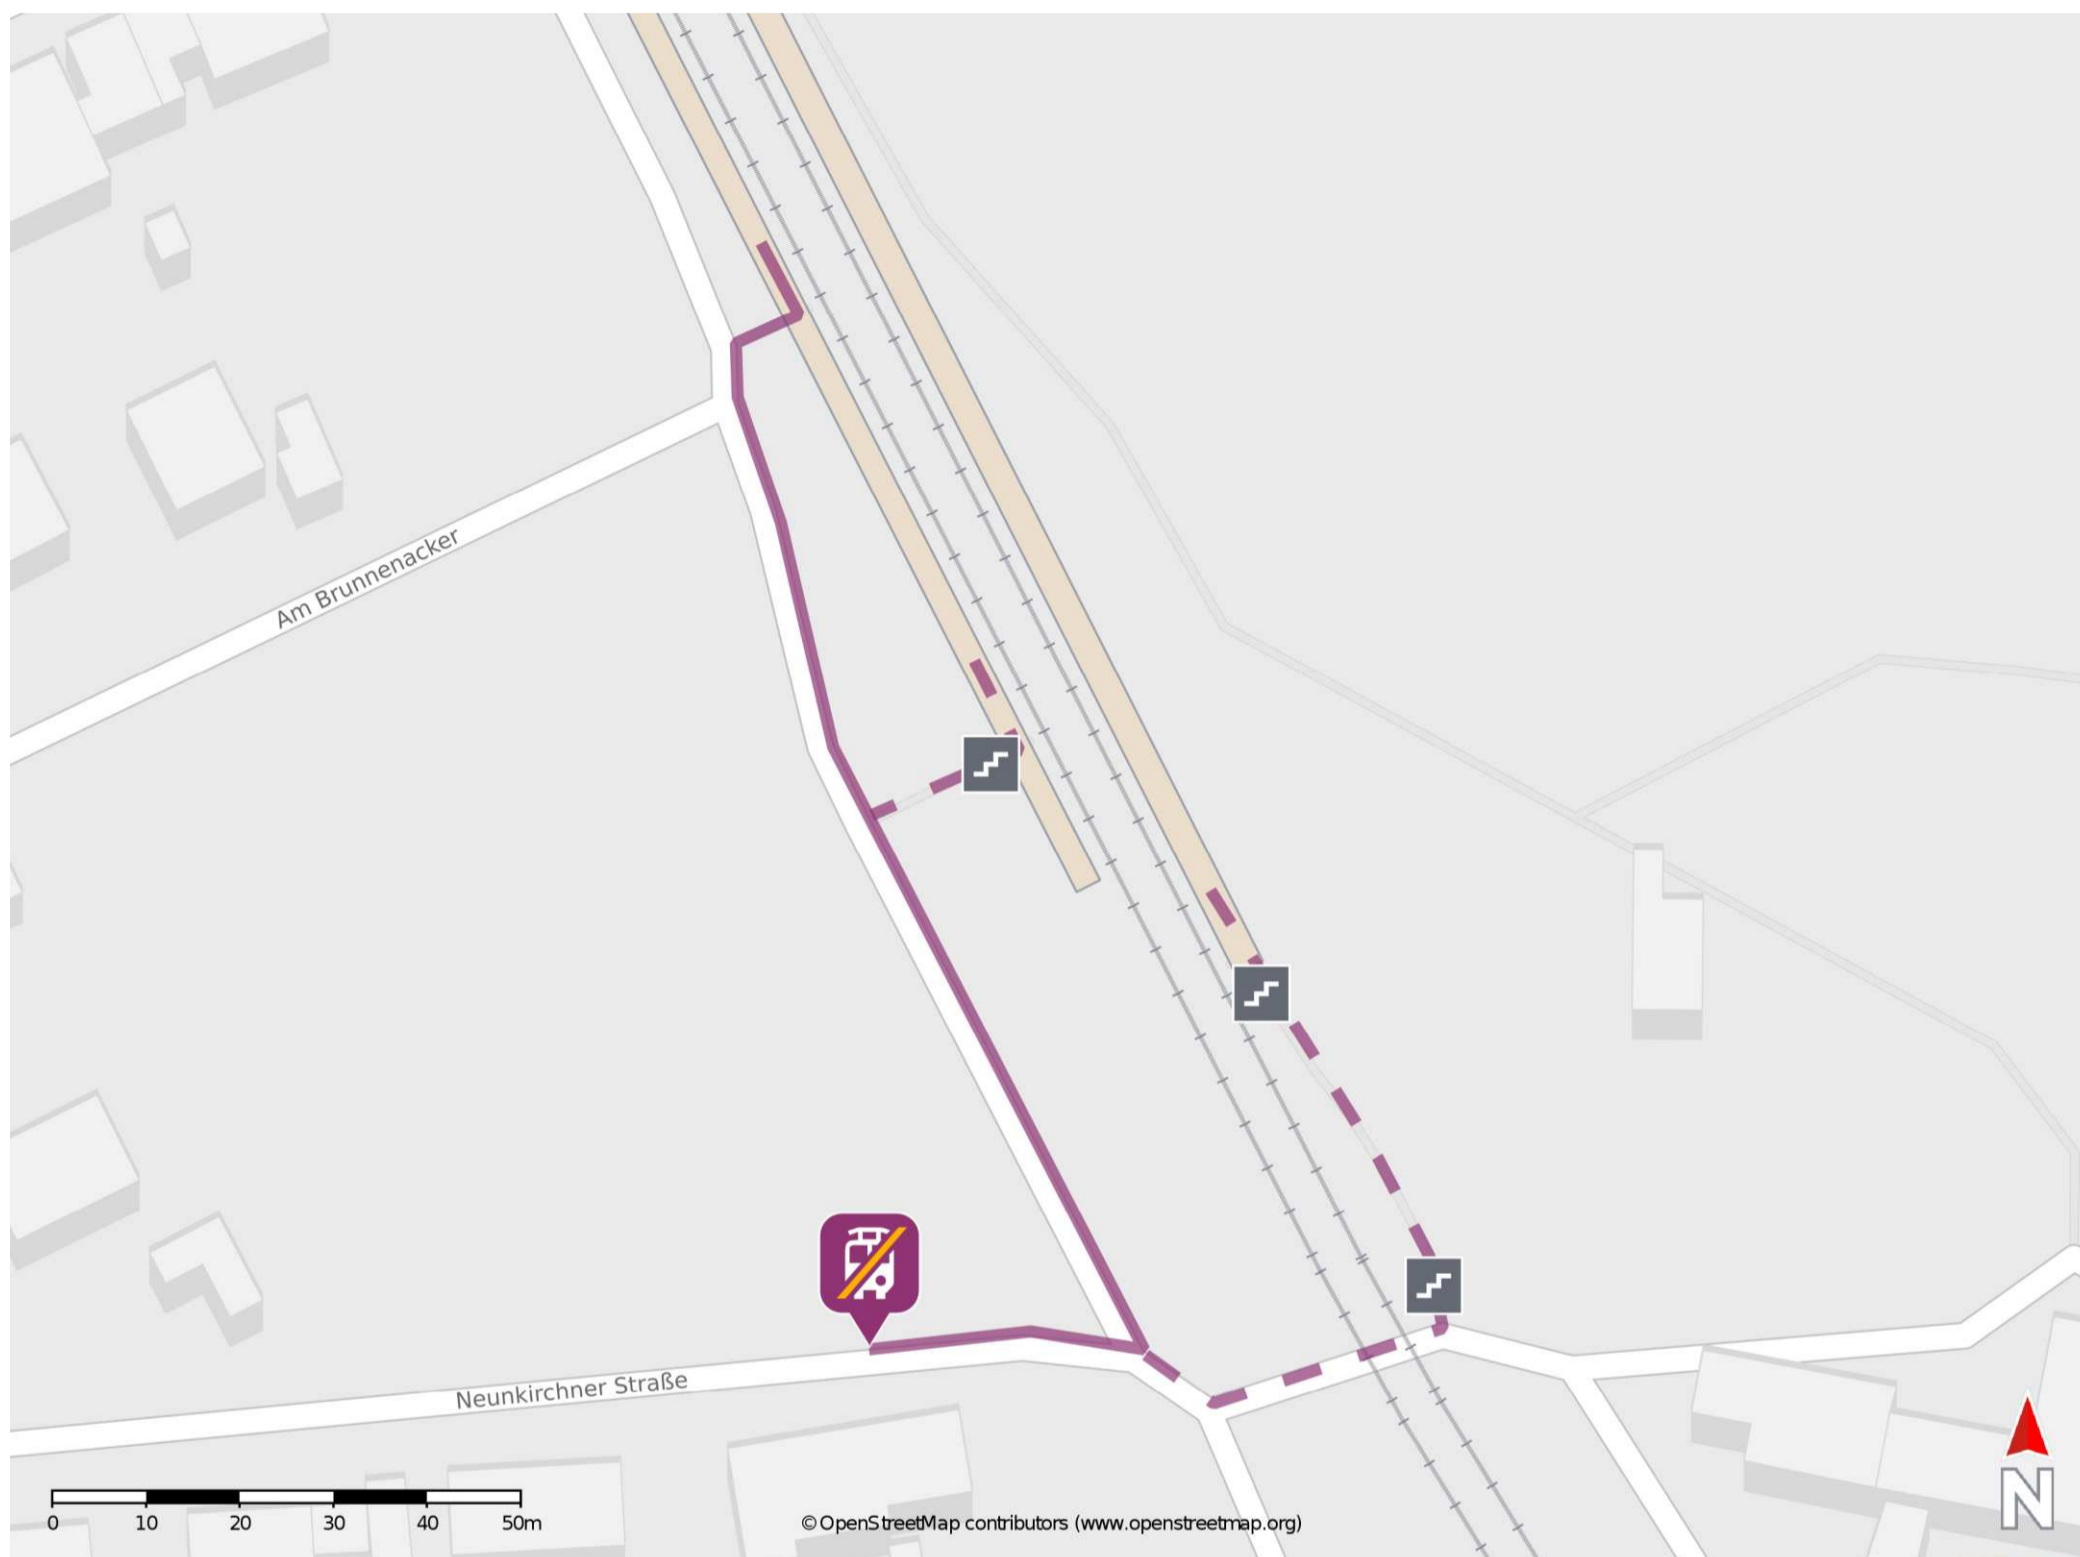

## Stockkau

### Wegbeschreibung Schienenersatzverkehr \*

Verlassen Sie den Bahnsteig und begeben Sie sich an die Neunkirchner Straße. Orientieren Sie sich rechts und begeben Sie sich an die Ersatzhaltestelle.

\* Fahrradmitnahme im Schienenersatzverkehr nur begrenzt möglich.  
Im QR Code sind die Koordinaten der Ersatzhaltestelle hinterlegt.