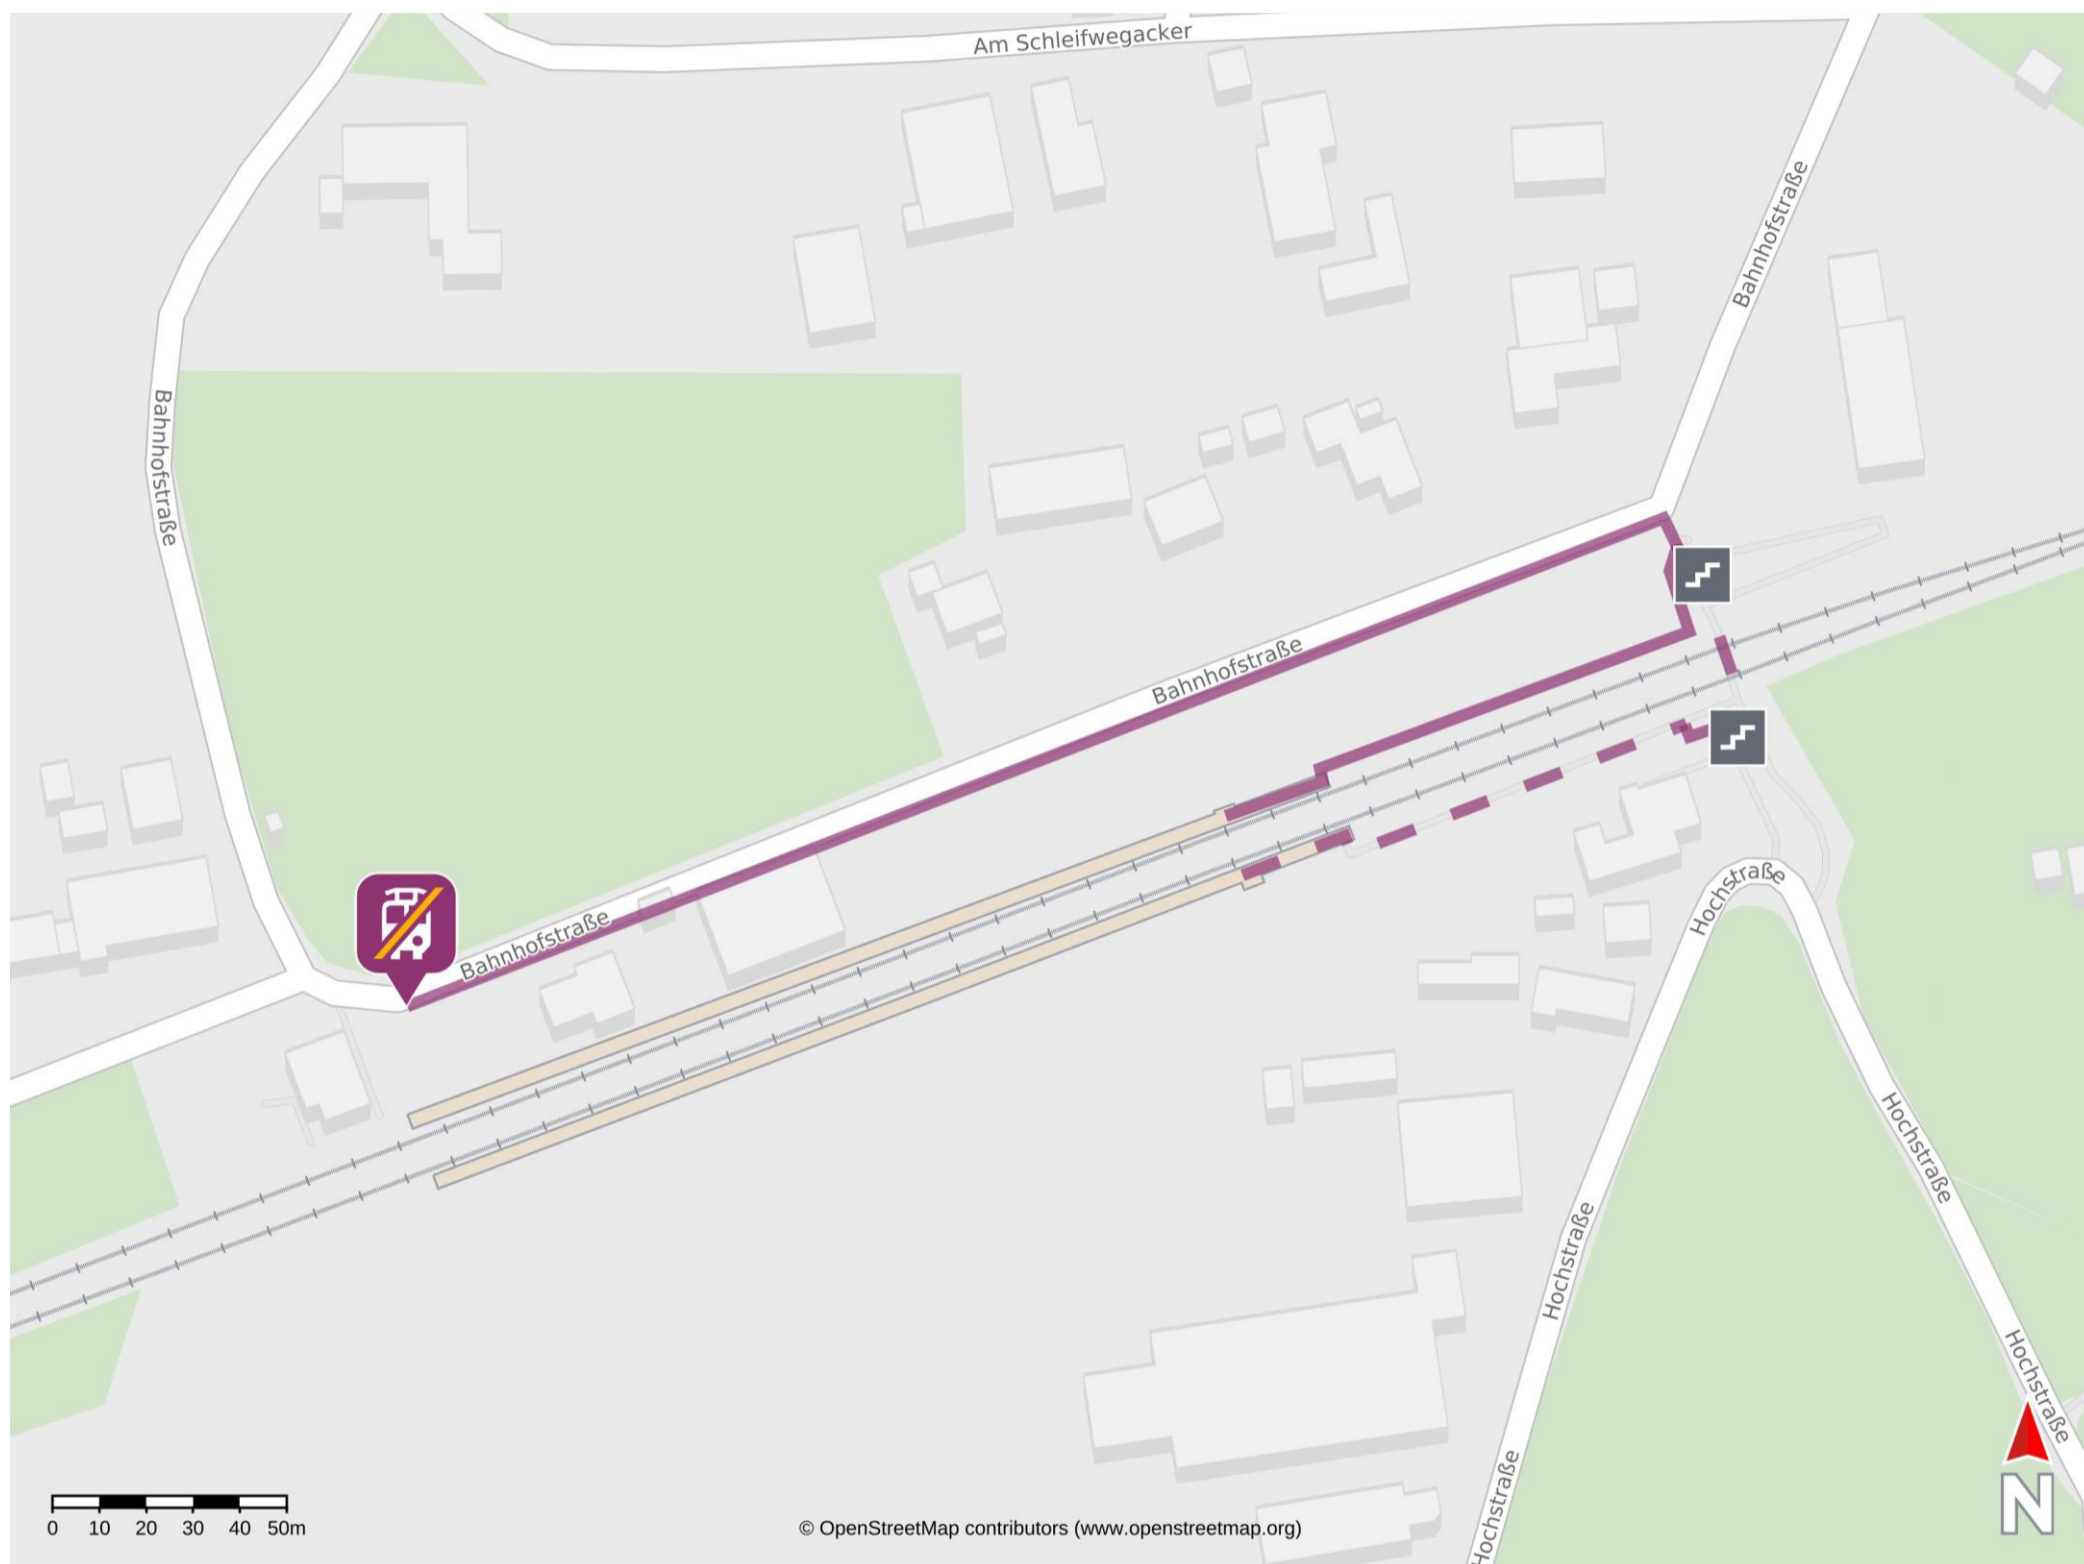

Umgebungsplan

Stetten (Schwab)

Wegbeschreibung Schienenersatzverkehr *

Verlassen Sie den Bahnsteig und begeben Sie sich an die Bahnhofstraße. Halten Sie sich links, ggf. überqueren Sie die Überführung. Biegen Sie nach links ab und folgen Sie der Straße bis zur Ersatzhaltestelle.

*Fahrradmitnahme im Schienenersatzverkehr nur begrenzt, teilweise gar nicht möglich. Bitte informieren Sie sich bei dem von Ihnen genutzten Eisenbahnverkehrsunternehmen. Im QR Code sind die Koordinaten der Ersatzhaltestelle hinterlegt.