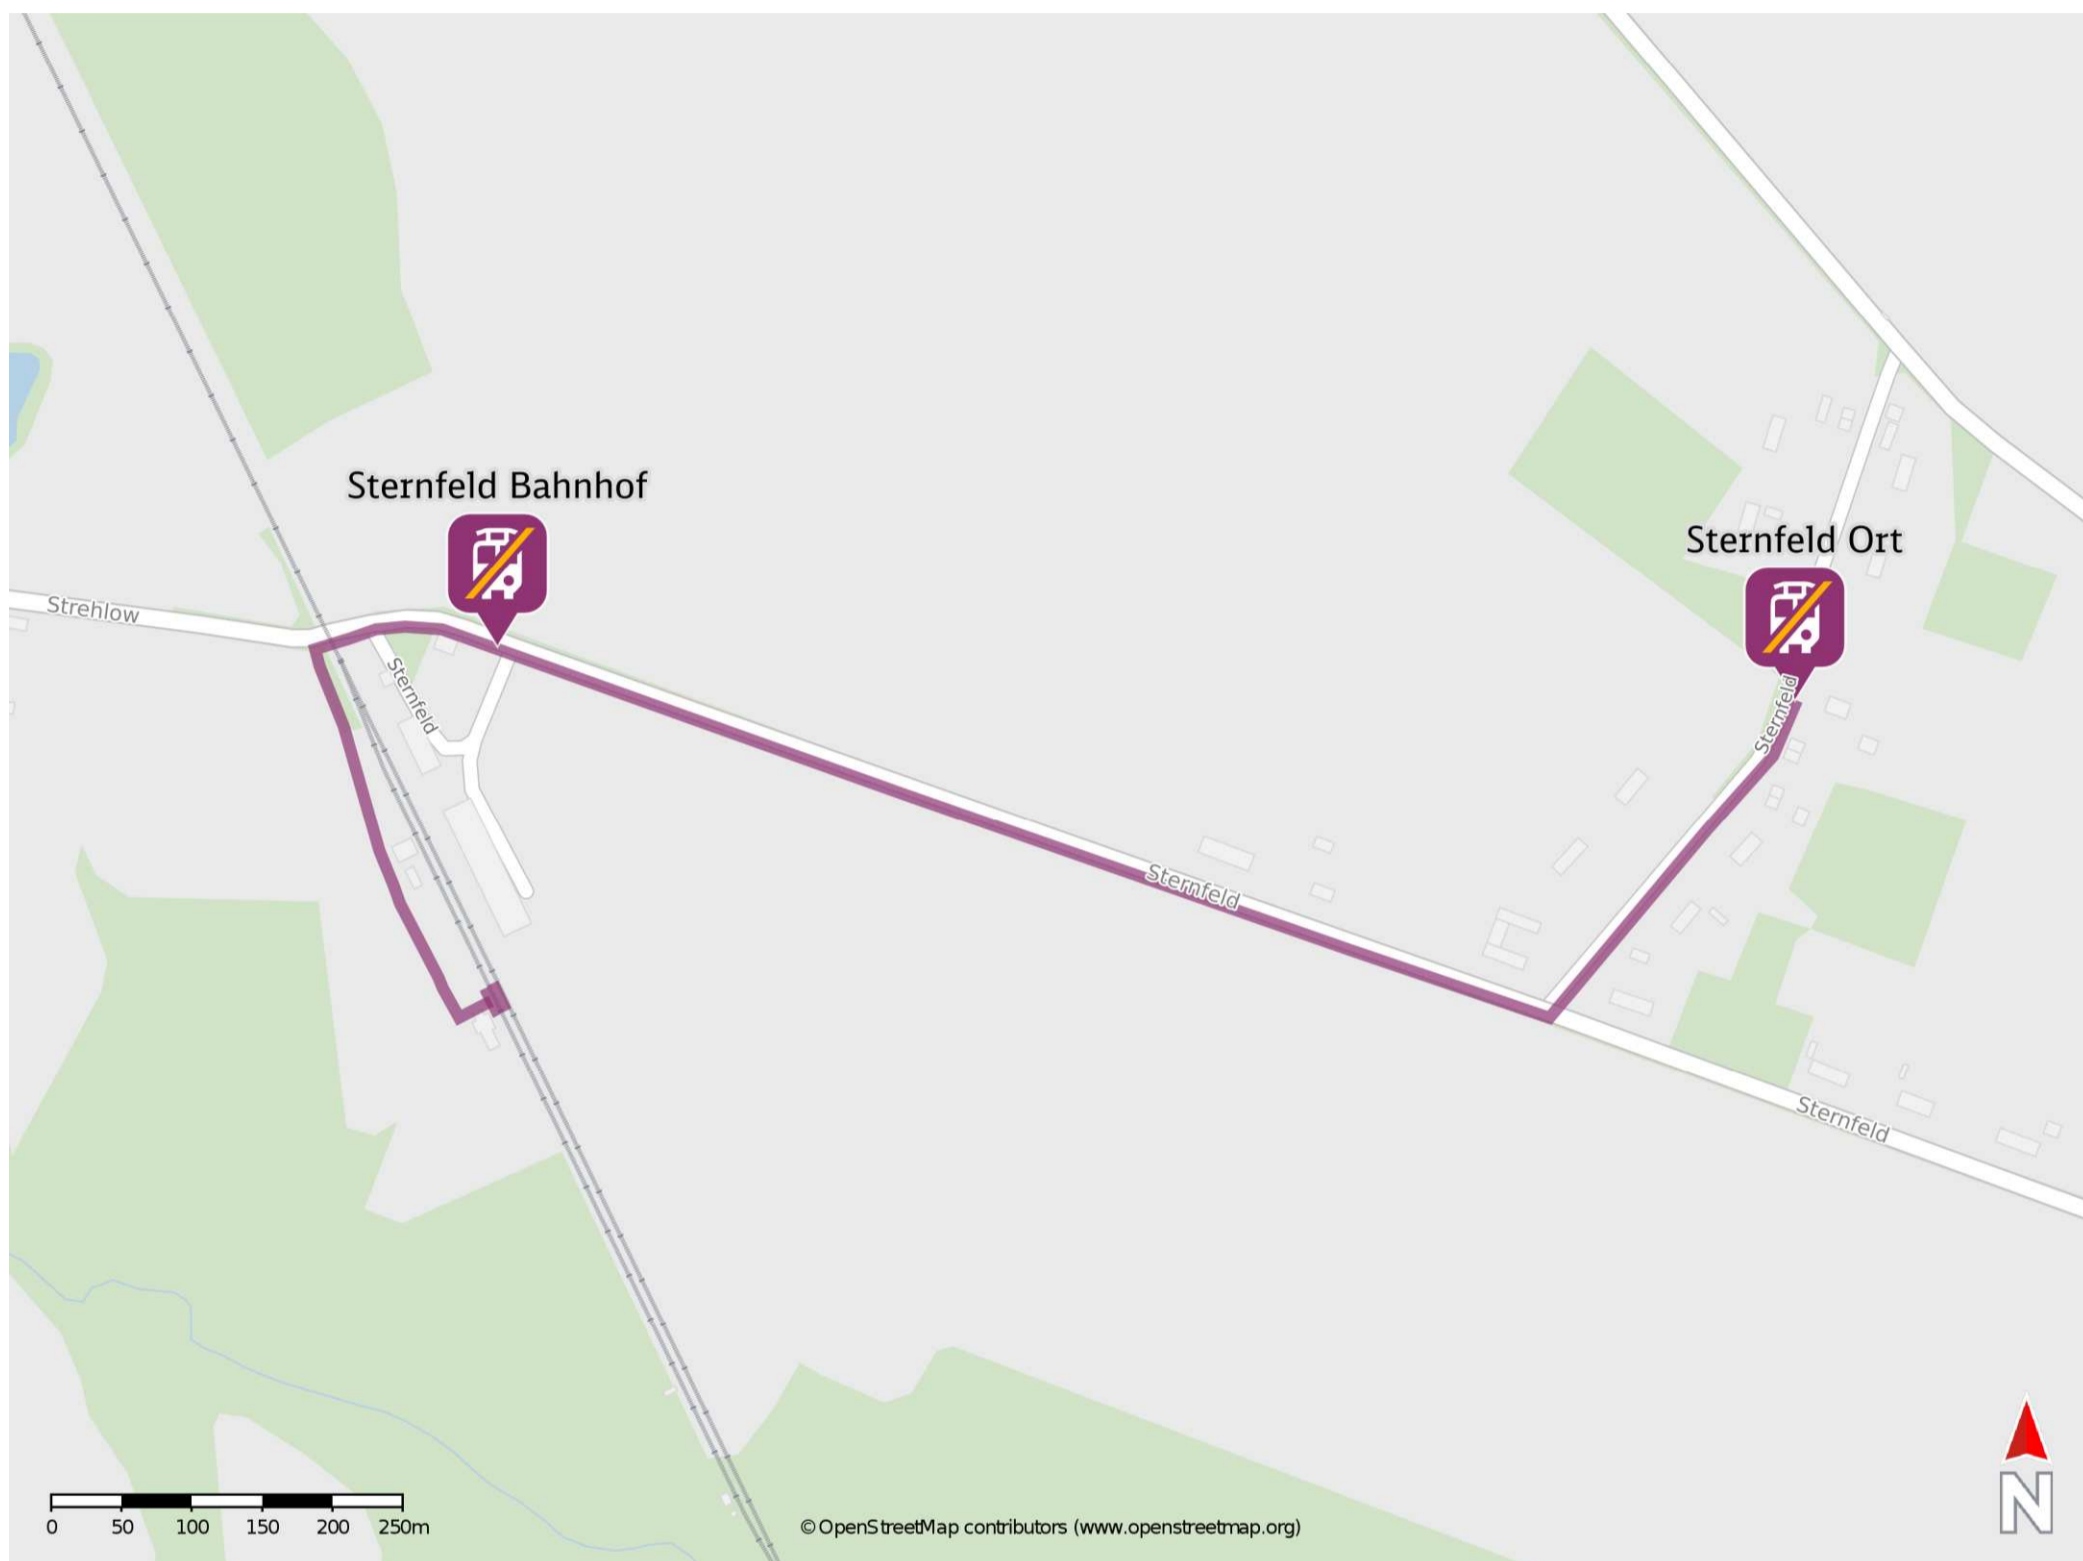

Umgebungsplan

Sternfeld

Wegbeschreibung Schienenersatzverkehr *

Verlassen Sie den Bahnsteig und begeben Sie sich an die Straße Sternfeld. Biegen Sie nach rechts ab und folgen Sie der Straße ca. 280m. Gehen Sie rechts über den Bahnübergang. Die Ersatzhaltestelle Sternfeld Bahnhof befindet sich in unmittelbarer Nähe.

Für die Ersatzhaltestelle Sternfeld Ort folgen Sie dem Straßenverlauf bis ca. 900 m bis zur Kreuzung. Orientieren Sie sich nach links und begeben Sie sich an die Ersatzhaltestelle. Die Ersatzhaltestelle befindet sich an der Bushaltestelle Ortskern.

Ersatzhaltestelle Sternfeld Ort

Ersatzhaltestelle Sternfeld Bahnhof

*Fahrradmitnahme im Schienenersatzverkehr nur begrenzt, teilweise gar nicht möglich. Bitte informieren Sie sich bei dem von Ihnen genutzten Eisenbahnverkehrsunternehmen. Im QR Code sind die Koordinaten der Ersatzhaltestelle hinterlegt.