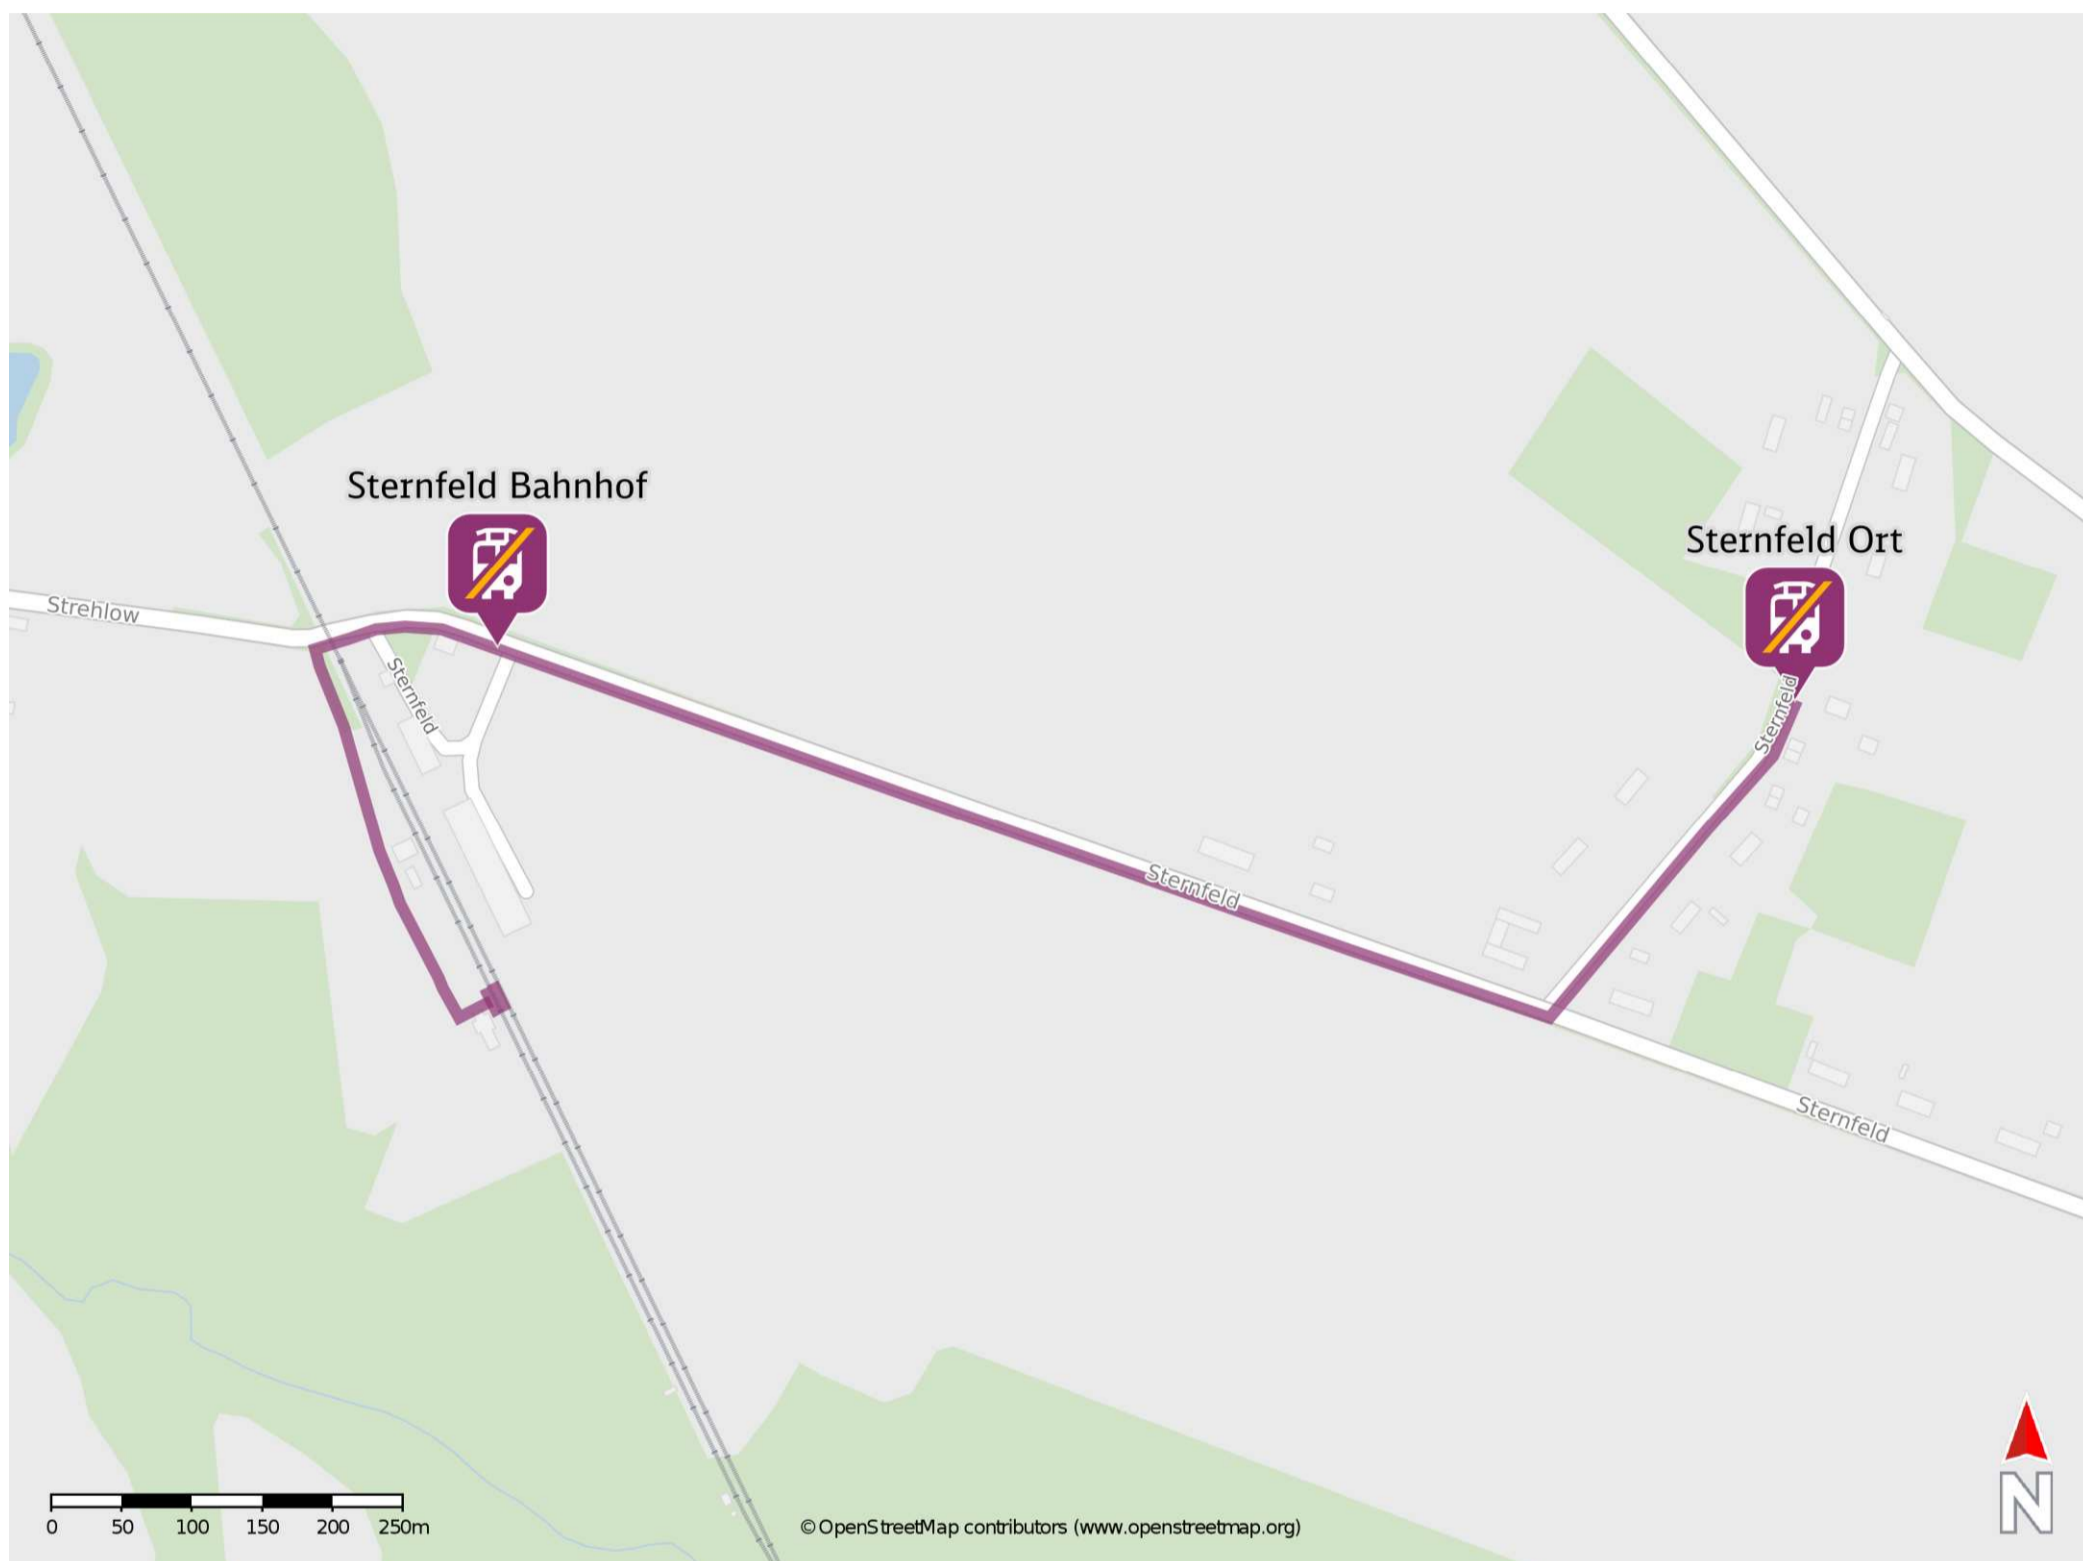

# Umgebungsplan

## Sternfeld

### Wegbeschreibung Schienenersatzverkehr \*

Verlassen Sie den Bahnsteig und begeben Sie sich an die Straße Sternfeld. Biegen Sie nach rechts ab und folgen Sie der Straße ca. 280m. Gehen Sie rechts über den Bahnübergang. Die Ersatzhaltestelle Sternfeld Bahnhof befindet sich in unmittelbarer Nähe.

Für die Ersatzhaltestelle Sternfeld Ort folgen Sie dem Straßenverlauf bis ca. 900 m bis zur Kreuzung. Orientieren Sie sich nach links und begeben Sie sich an die Ersatzhaltestelle. Die Ersatzhaltestelle befindet sich an der Bushaltestelle Ortskern.