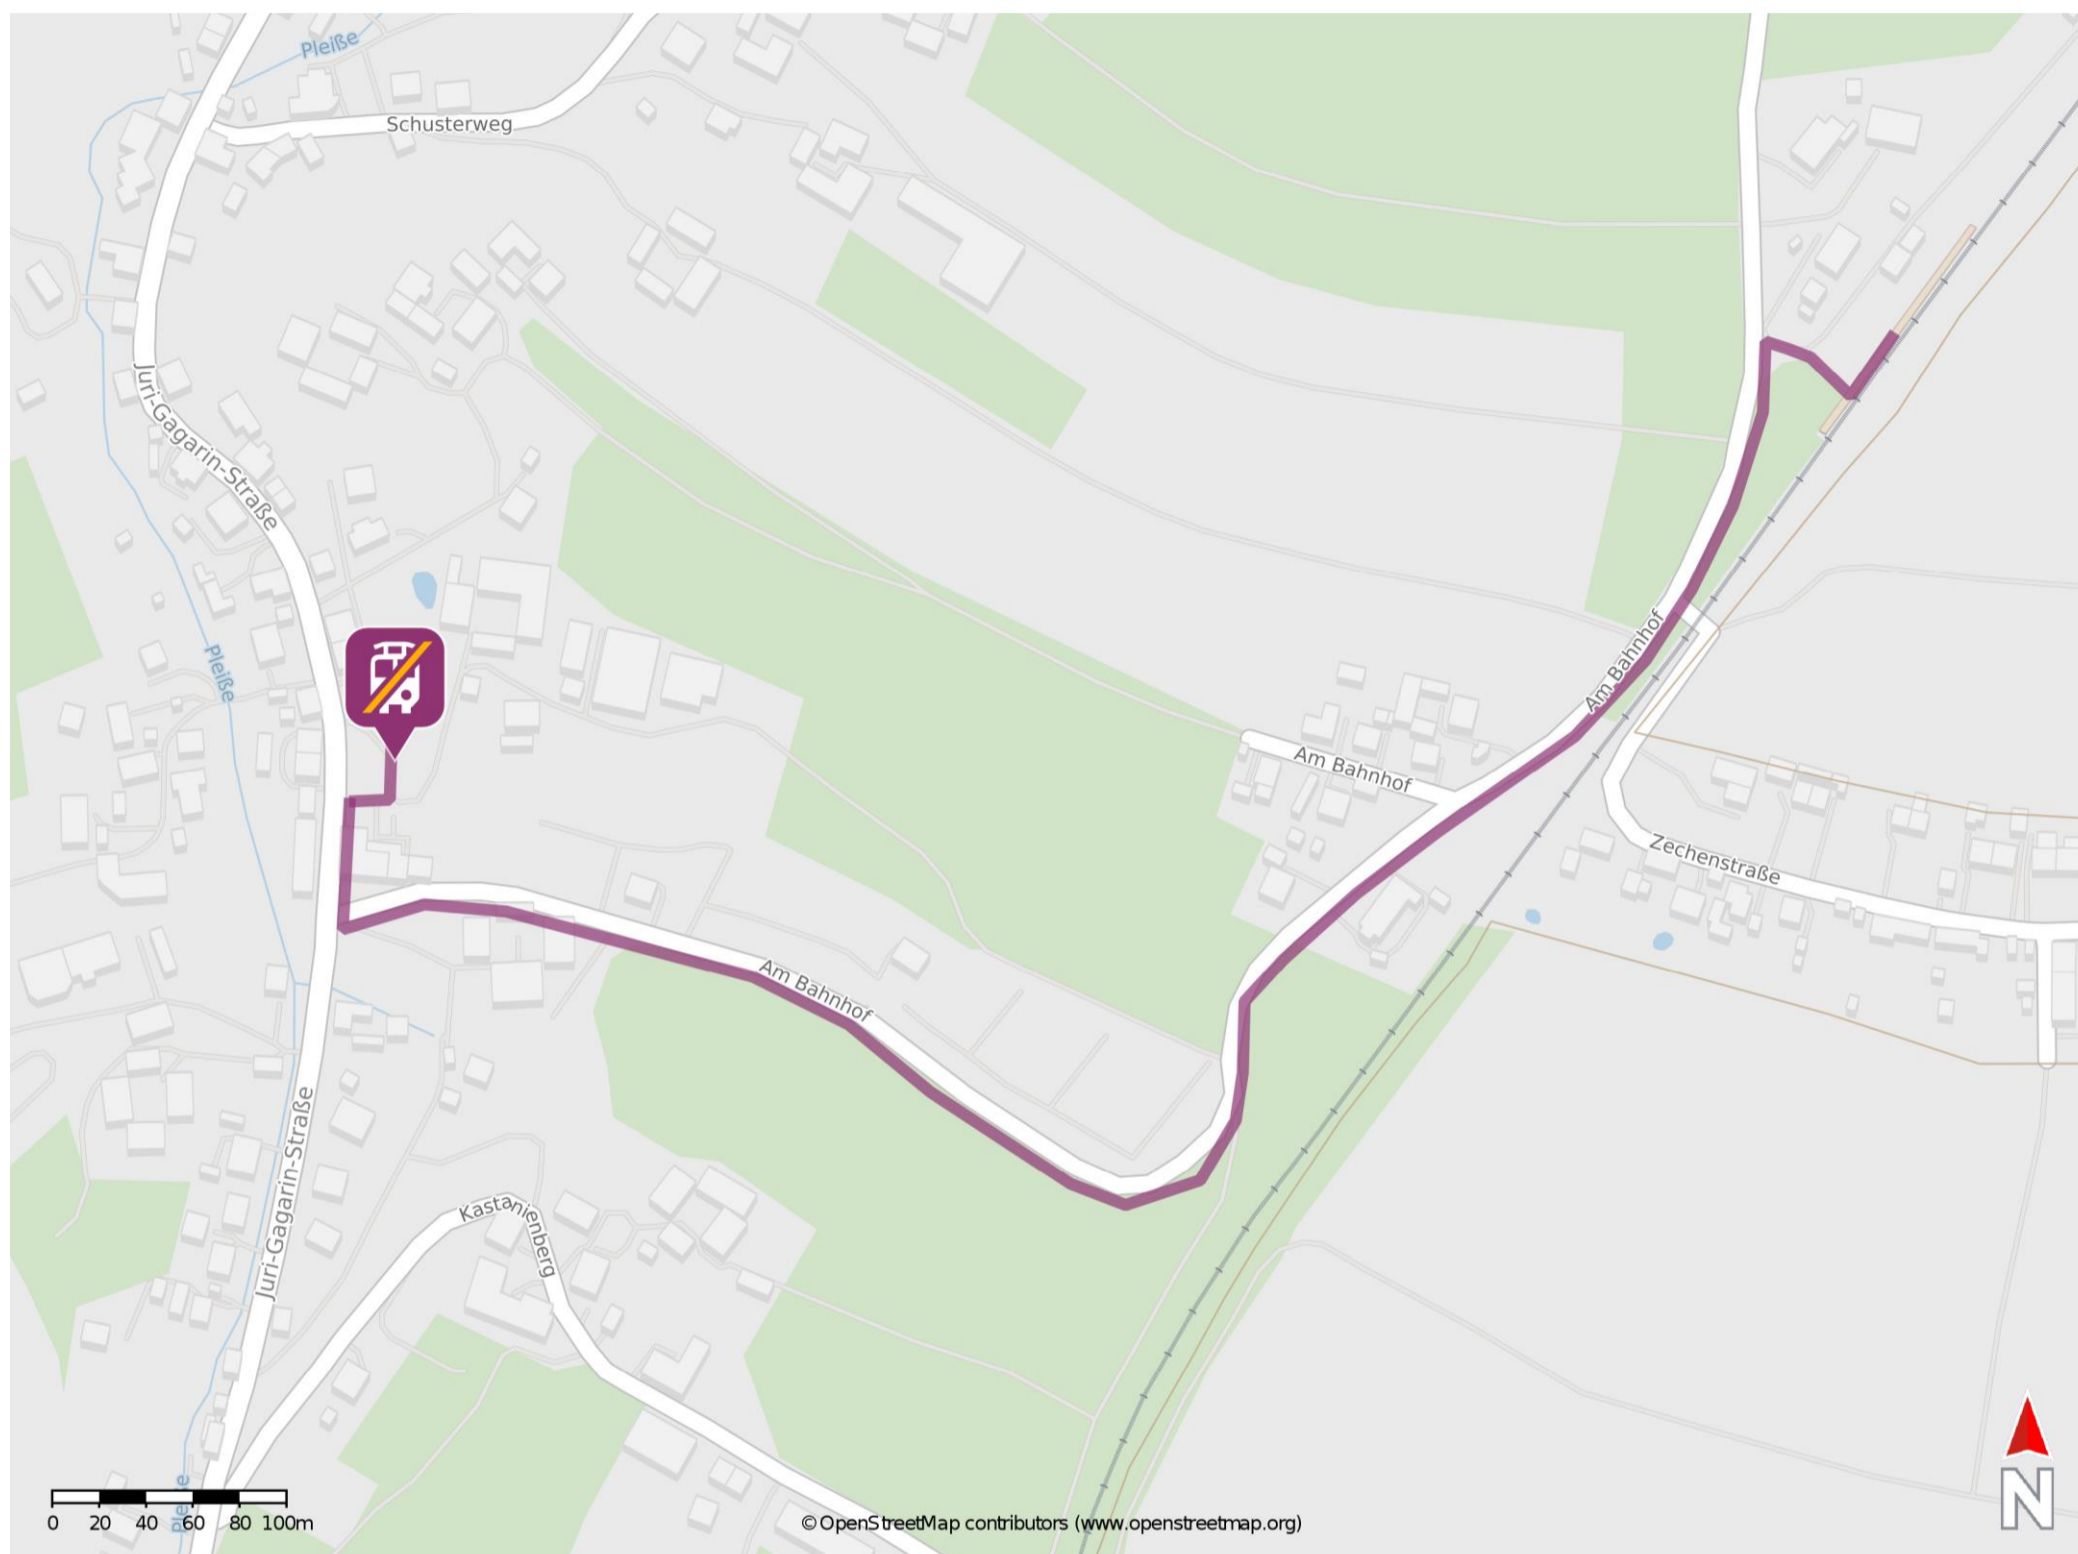

## Stenn

### Wegbeschreibung Schienenersatzverkehr \*

Verlassen Sie den Bahnsteig und begeben Sie sich an die Straße Am Bahnhof. Biegen Sie nach links ab und folgen Sie der Straße ca. 850 m bis zur Juri-Gagarin-Straße. Biegen Sie nach rechts ab und folgen Sie dem Straßenverlauf bis zur Ersatzhaltestelle. Die Ersatzhaltestelle befindet sich an der Haltestelle Stenn.

\* Fahrradmitnahme im Schienenersatzverkehr nur begrenzt möglich.  
Im QR Code sind die Koordinaten der Ersatzhaltestelle hinterlegt.

— barrierefrei  
— nicht barrierefrei