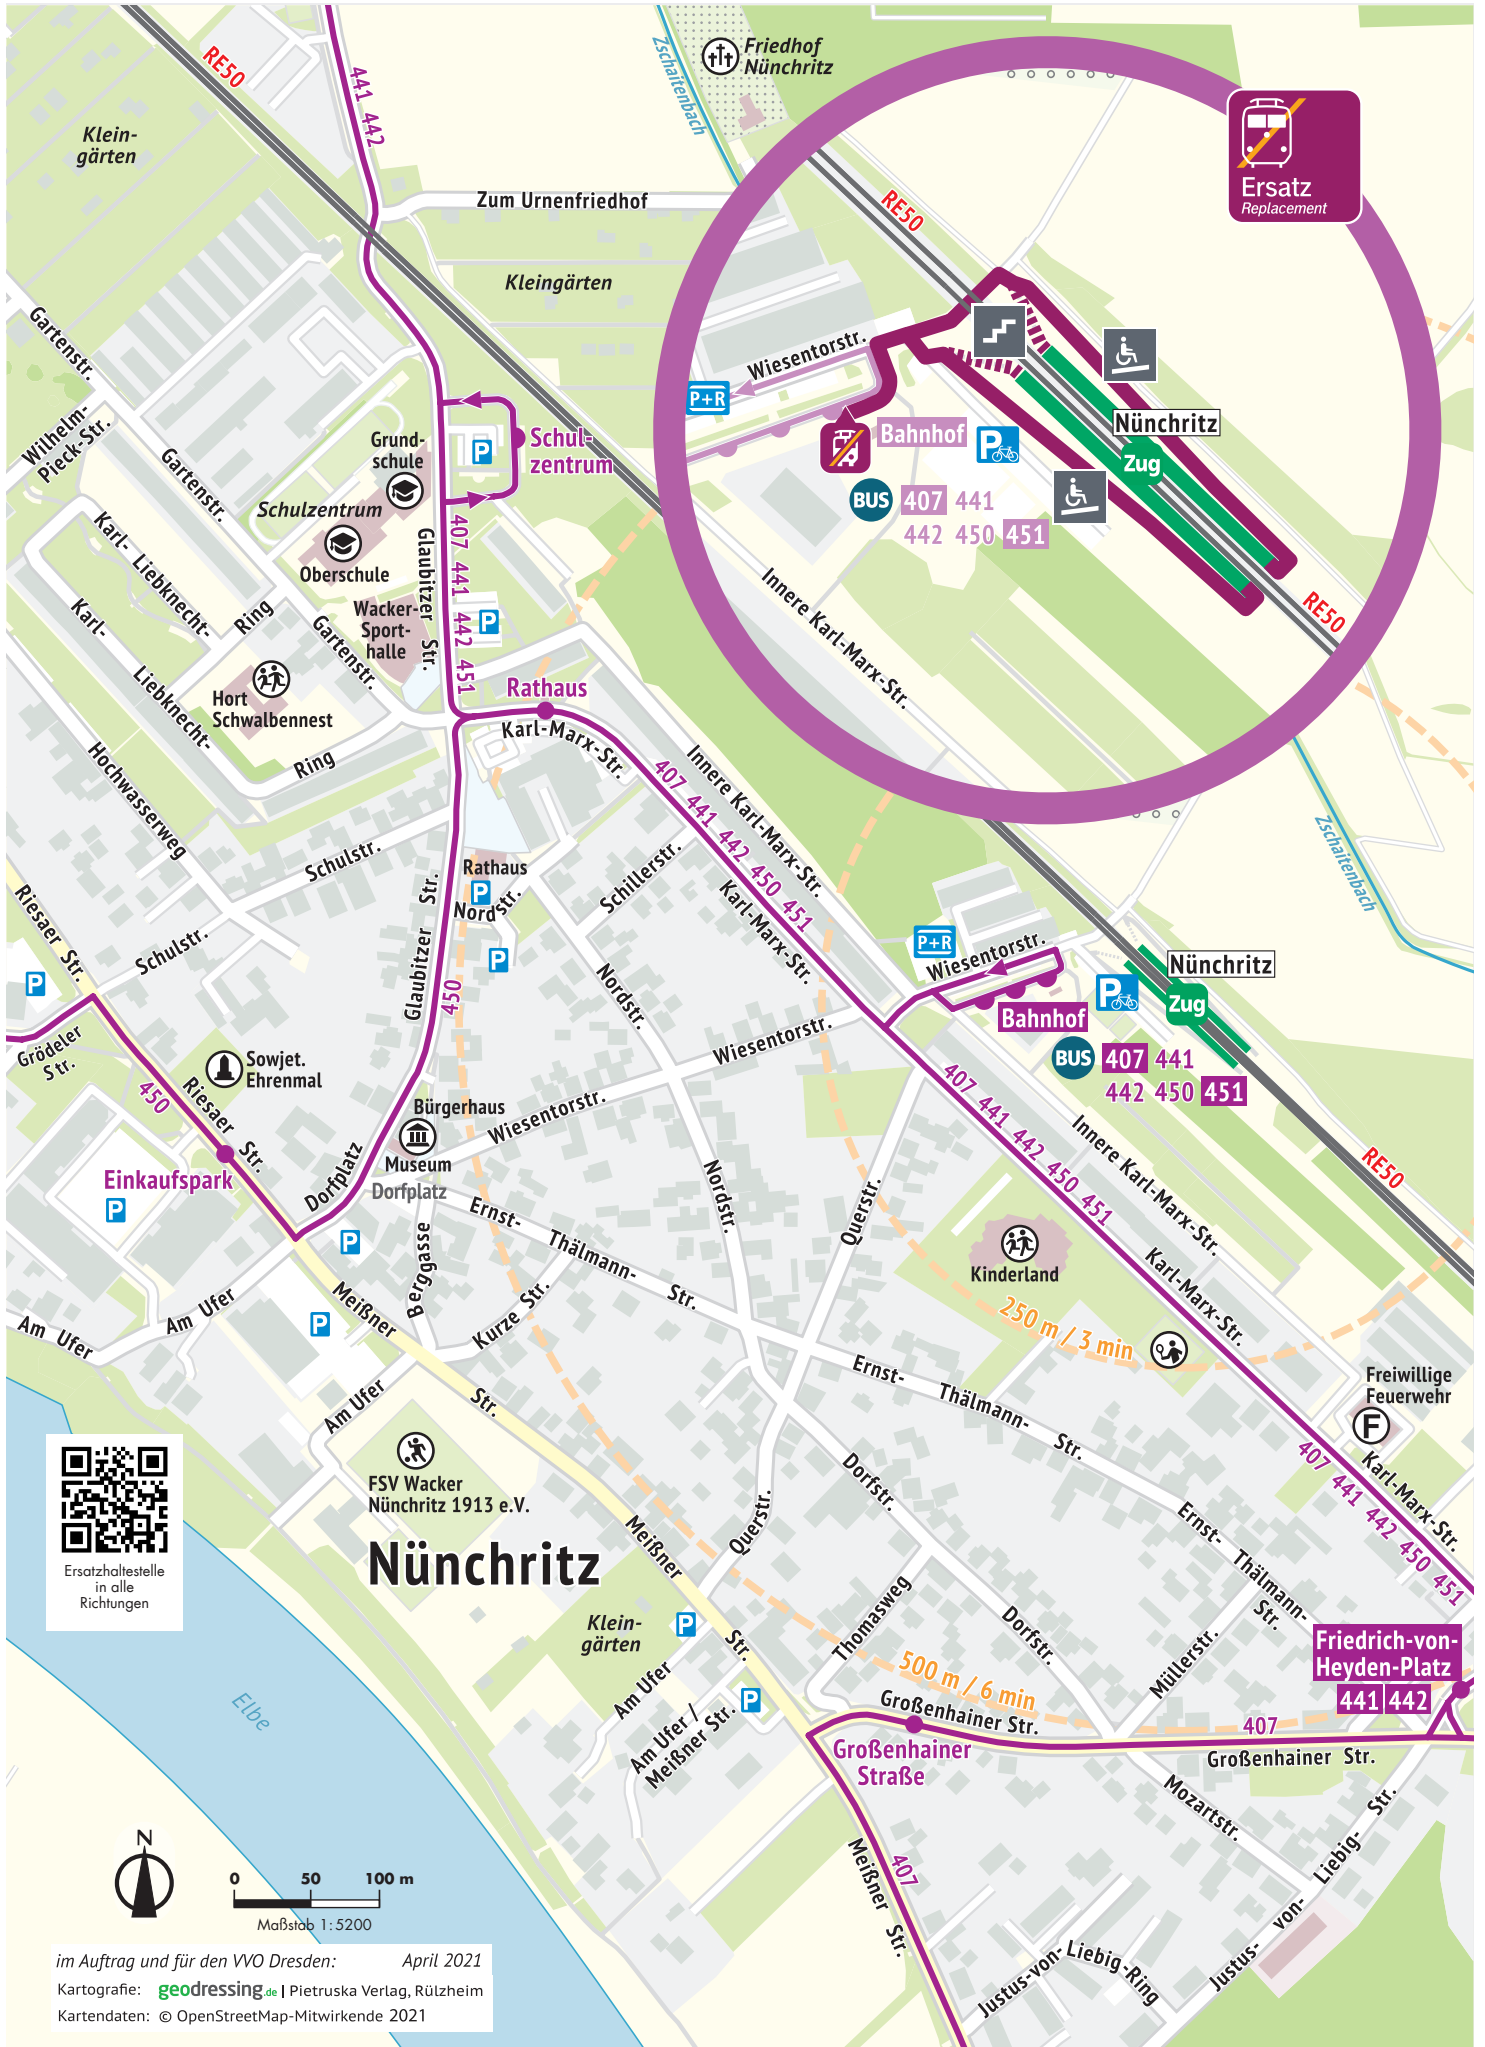

Umgebungsplan Nünchritz

Ersatzhaltestelle
in alle
Richtungen

0 50 100 m
Maßstab 1:5200

im Auftrag und für den VVO Dresden: April 2021
Kartografie: geodressing.de | Pietruska Verlag, Rützhelm
Kartendaten: © OpenStreetMap-Mitwirkende 2021