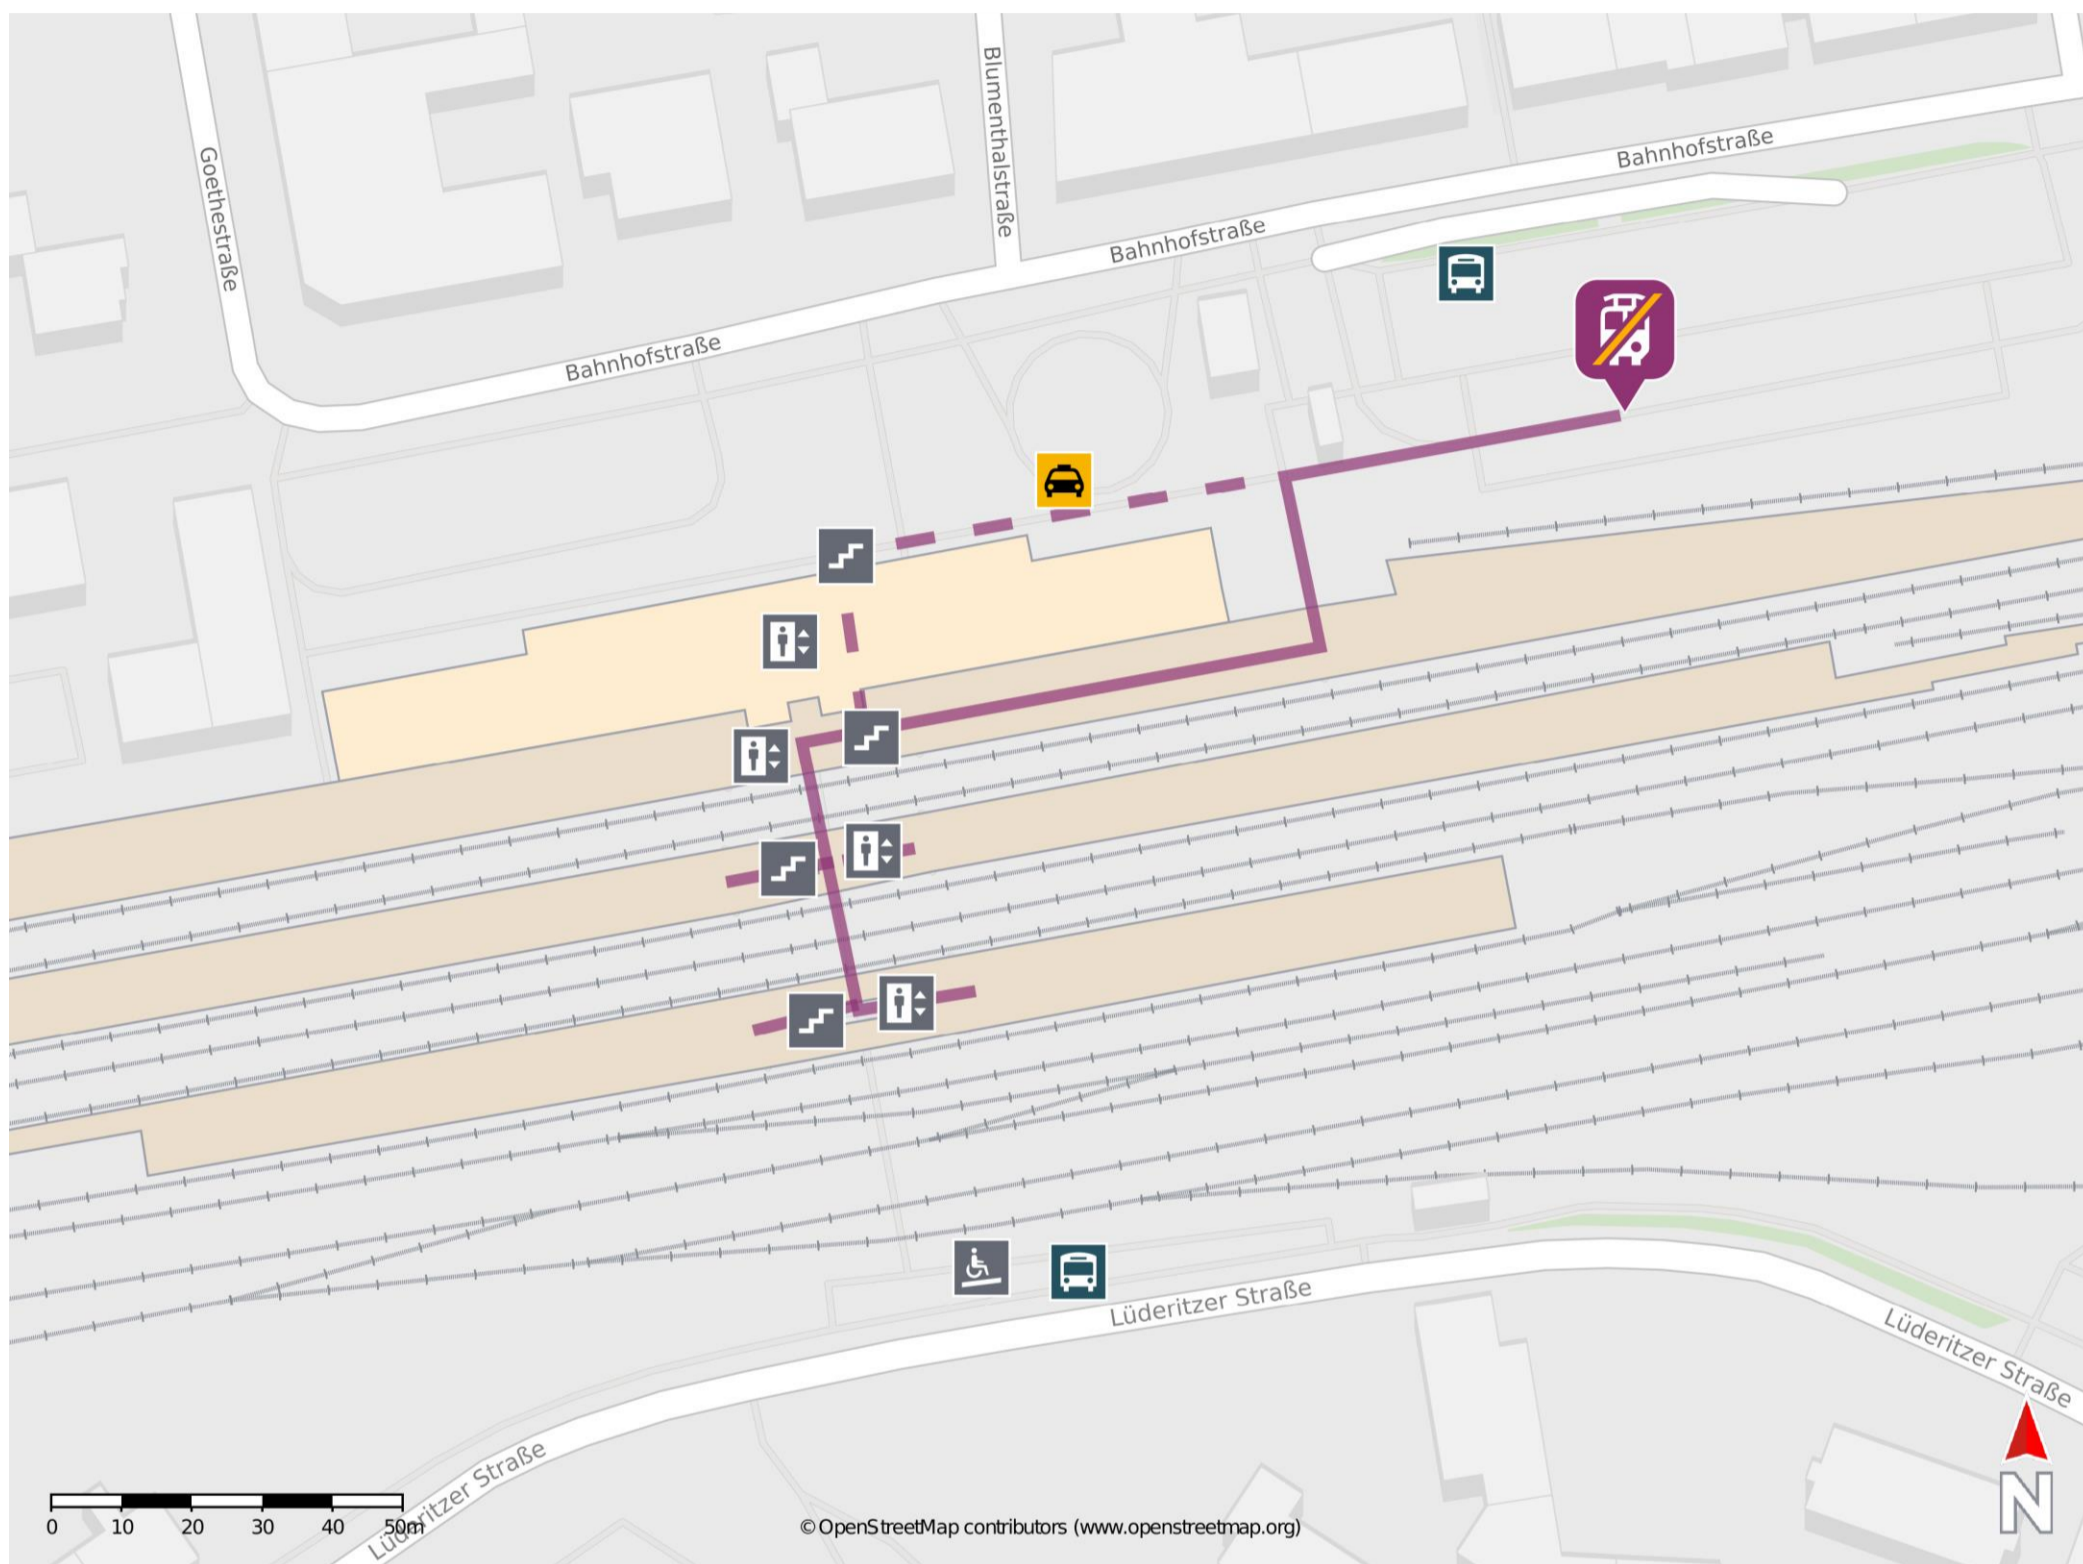

Umgebungsplan

Stendal Hbf

Wegbeschreibung Schienenersatzverkehr *

Verlassen Sie den Bahnsteig und begeben Sie sich an den Bahnhofsvorplatz. Halten Sie sich rechts. Die Ersatzhaltestelle befindet sich am Busbahnhof am Bussteig 6.

* Keine Fahrradmitnahme im Schienenersatzverkehr.
Im QR Code sind die Koordinaten der Ersatzhaltestelle hinterlegt.

— barrierefrei
- nicht barrierefrei