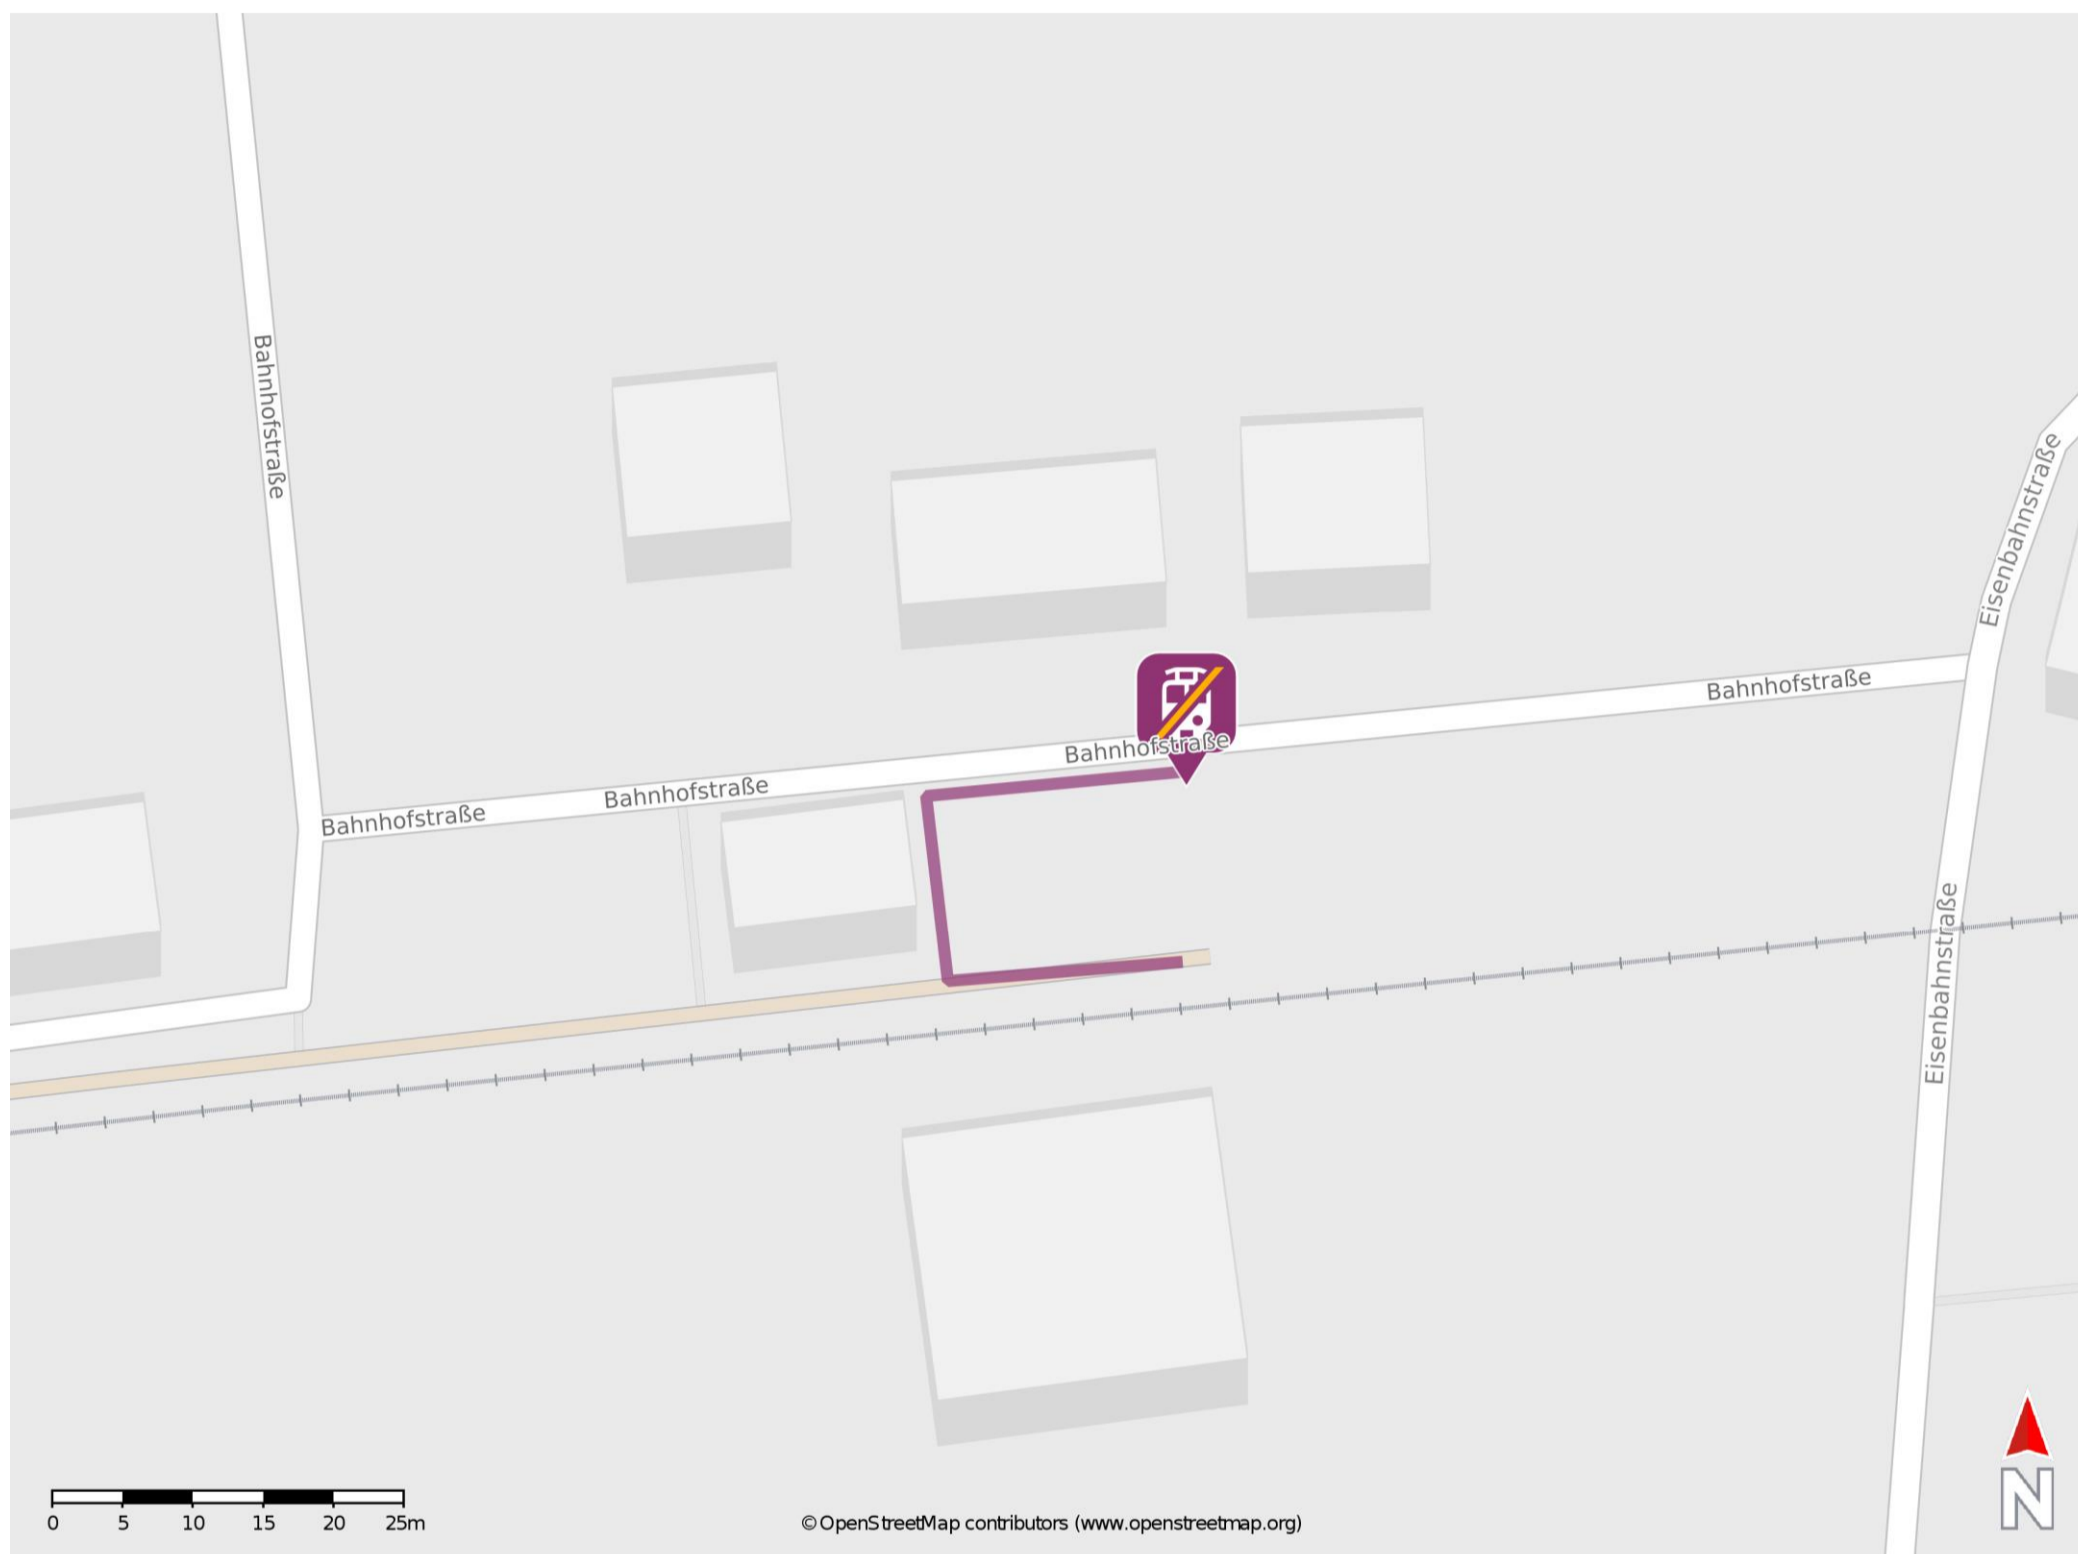

Steinwenden

Wegbeschreibung Schienenersatzverkehr *

Verlassen Sie den Bahnsteig und begeben Sie sich an die Bahnhofstraße. Die Ersatzhaltestelle befindet sich in unmittelbarer Nähe zum Bahnhofsgebäude.

* Fahrradmitnahme im Schienenersatzverkehr nur begrenzt möglich.
Im QR Code sind die Koordinaten der Ersatzhaltestelle hinterlegt.

— barrierefrei
— nicht barrierefrei