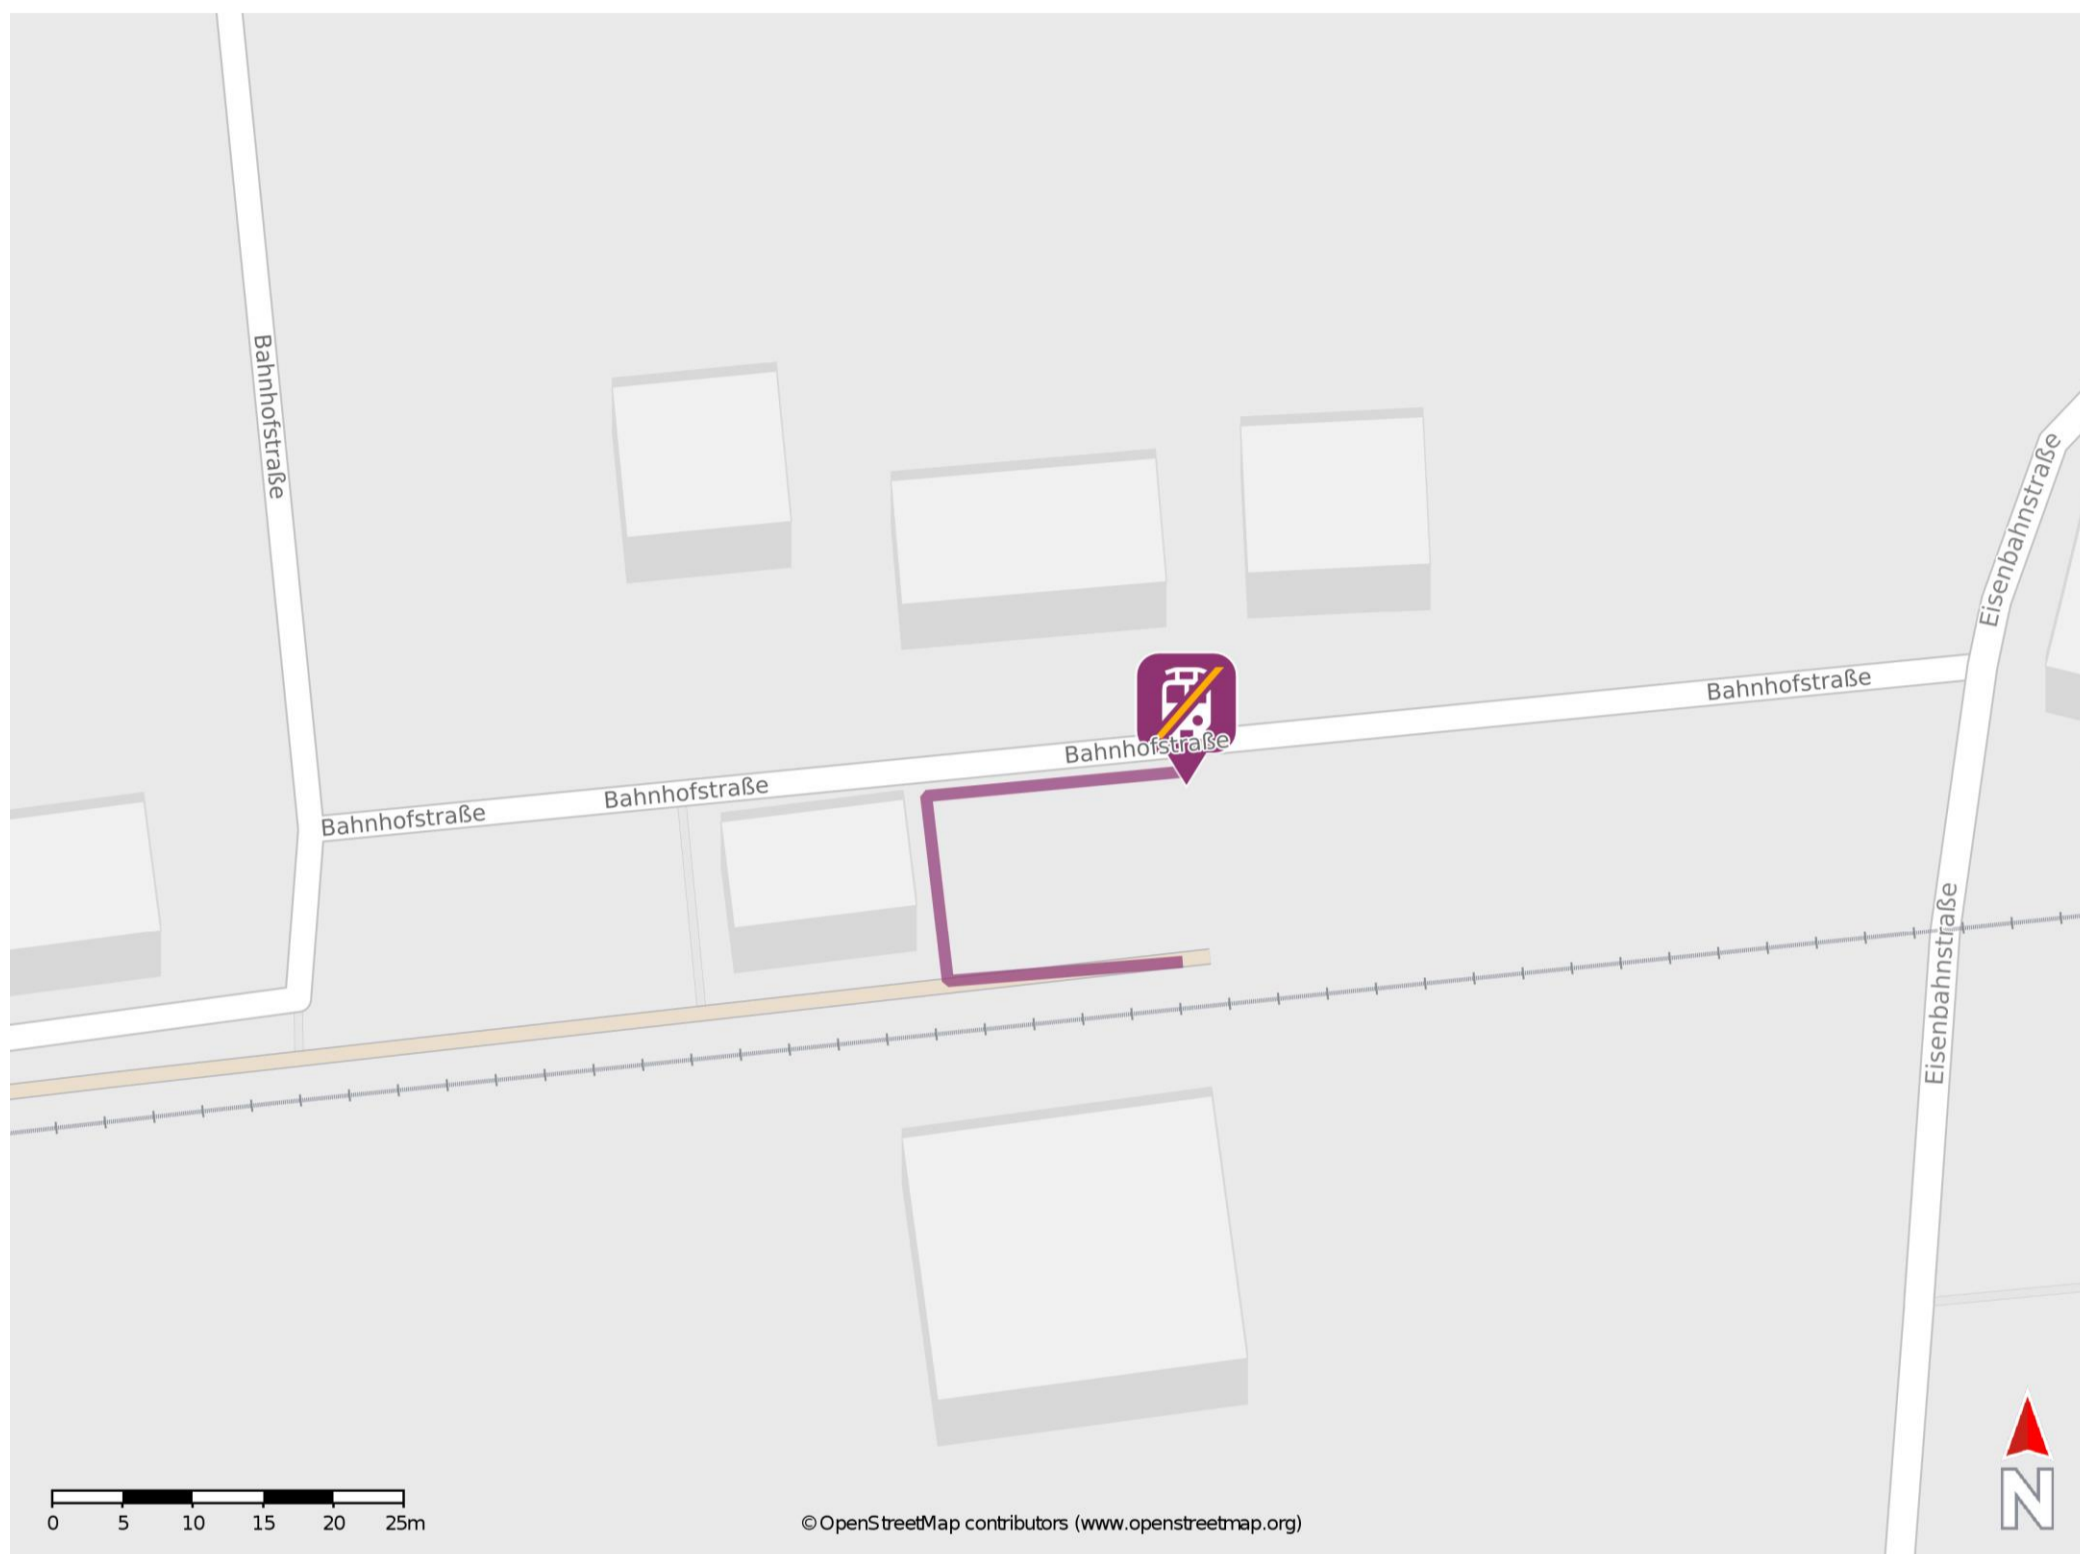

Steinwenden

Wegbeschreibung Schienenersatzverkehr *

Verlassen Sie den Bahnsteig und begeben Sie sich an die Bahnhofstraße. Die Ersatzhaltestelle befindet sich in unmittelbarer Nähe zum Bahnhofsgebäude.

* Fahrradmitnahme im Schienenersatzverkehr nur begrenzt möglich.
Im QR Code sind die Koordinaten der Ersatzhaltestelle hinterlegt.

— barrierefrei
— nicht barrierefrei