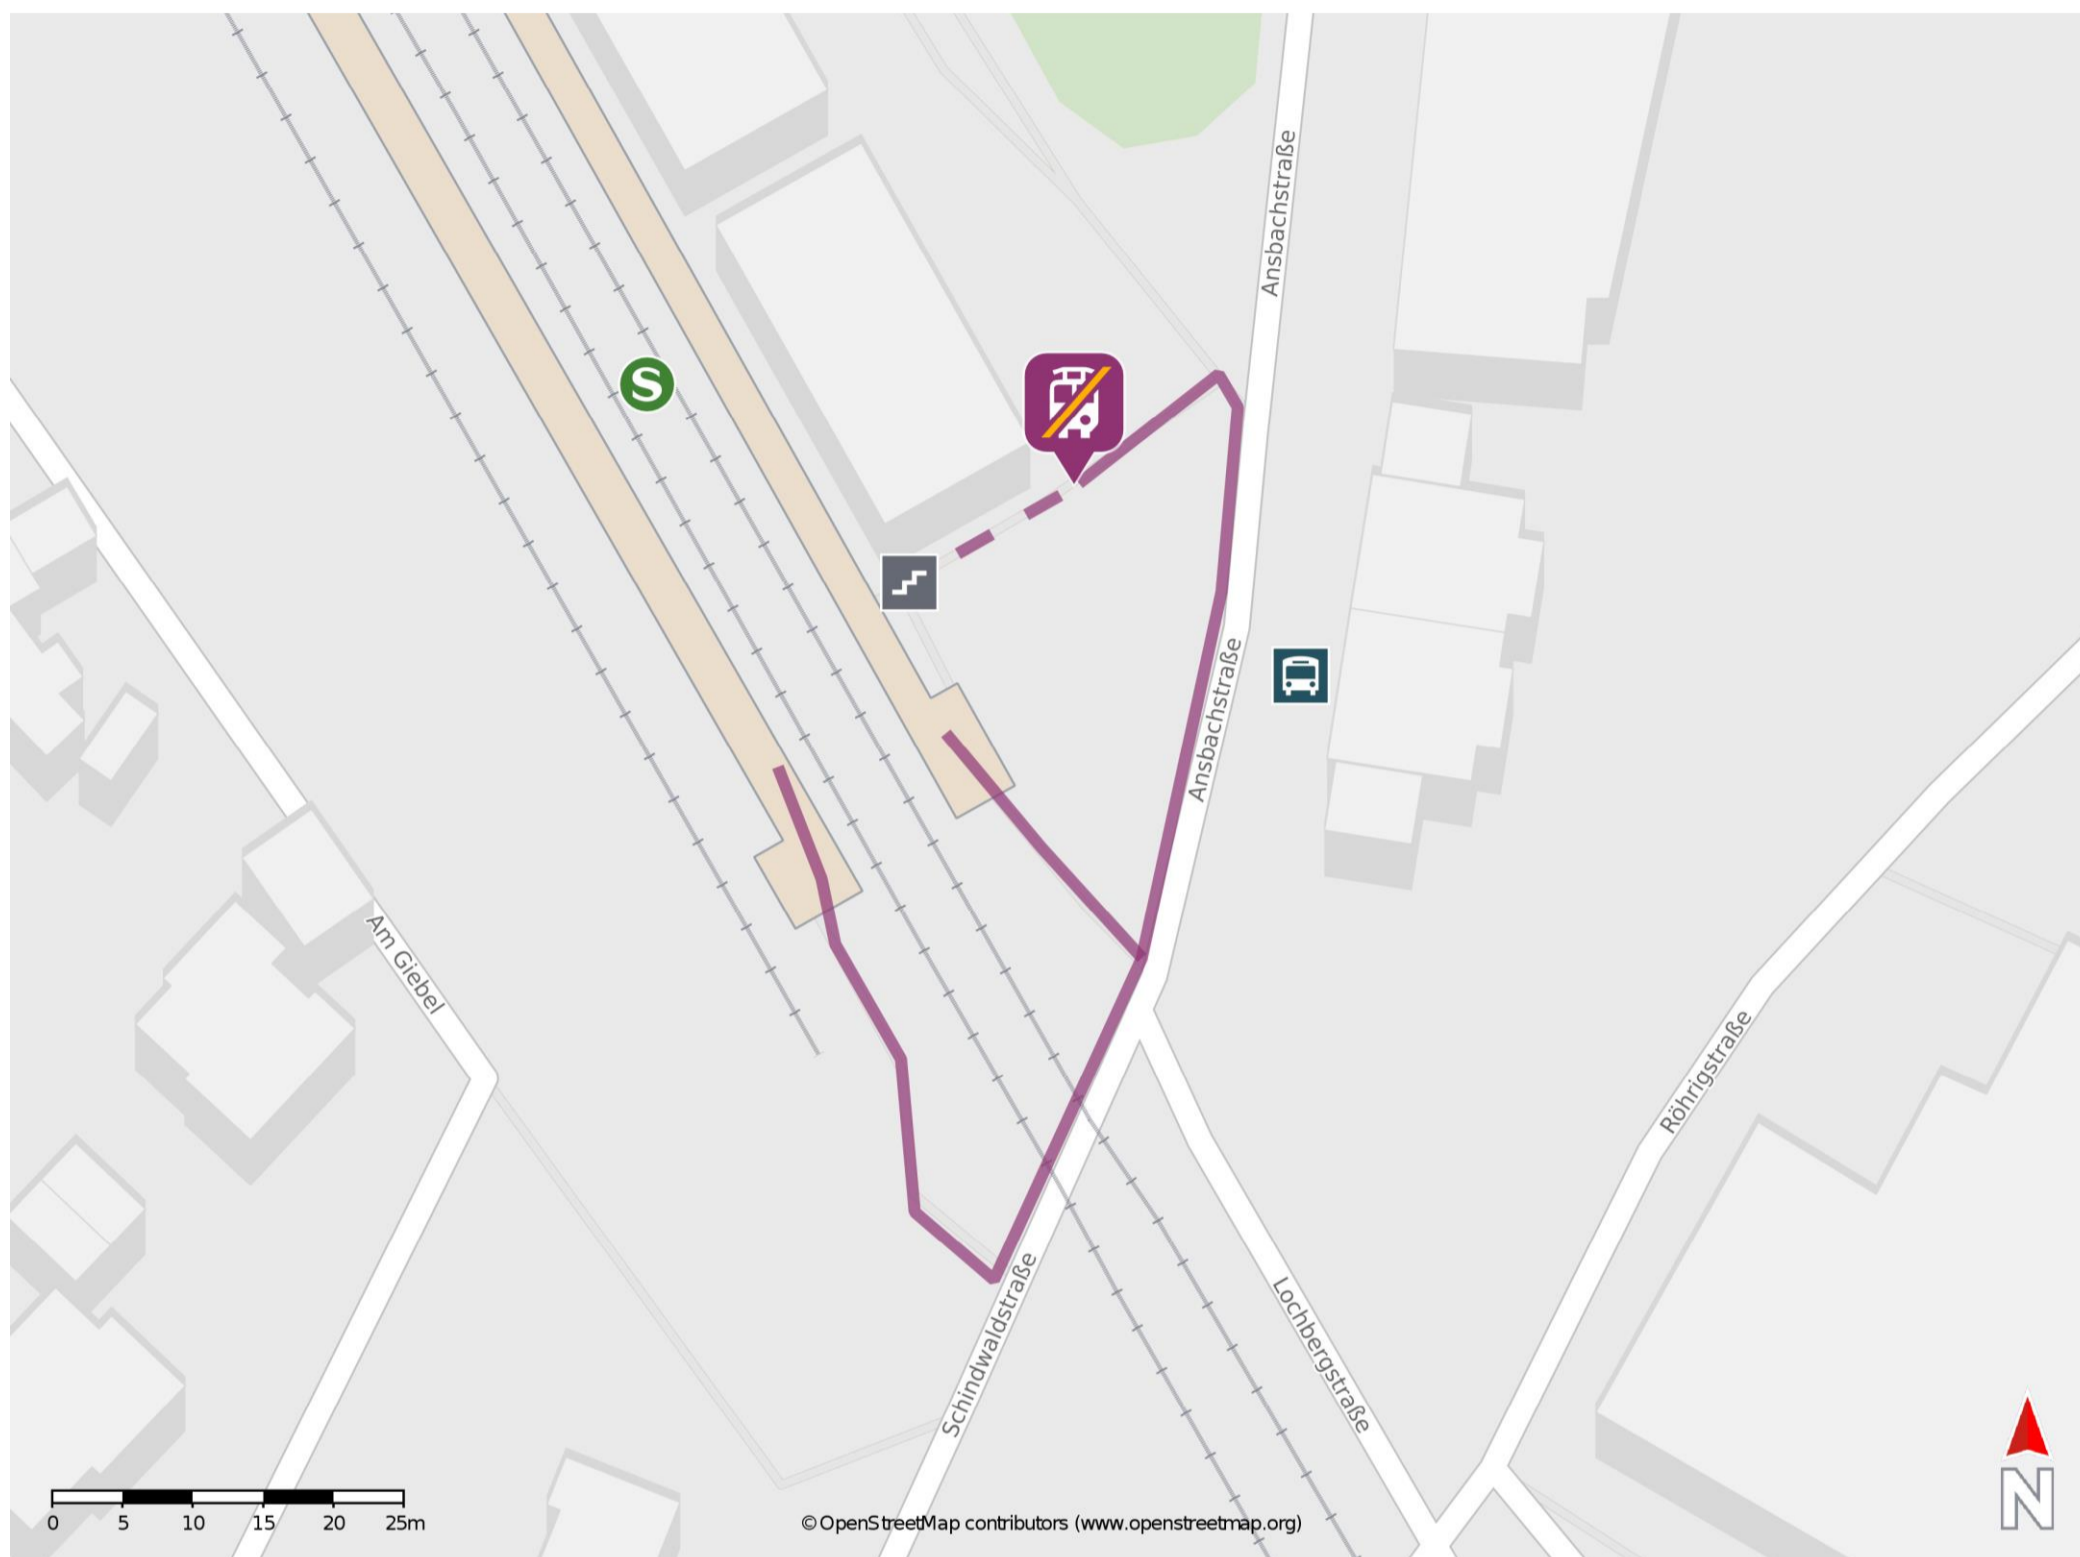

Steinsfurt

Wegbeschreibung Schienenersatzverkehr *

Verlassen Sie den Bahnsteig und begeben Sie sich an die Ansbachstraße. Biegen Sie nach links ab und begeben Sie sich an den Bahnhofsvorplatz. Die Ersatzhaltestelle befindet sich in unmittelbarer Nähe.

* Fahrradmitnahme im Schienenersatzverkehr nur begrenzt möglich.
Im QR Code sind die Koordinaten der Ersatzhaltestelle hinterlegt.

— barrierefrei
— nicht barrierefrei