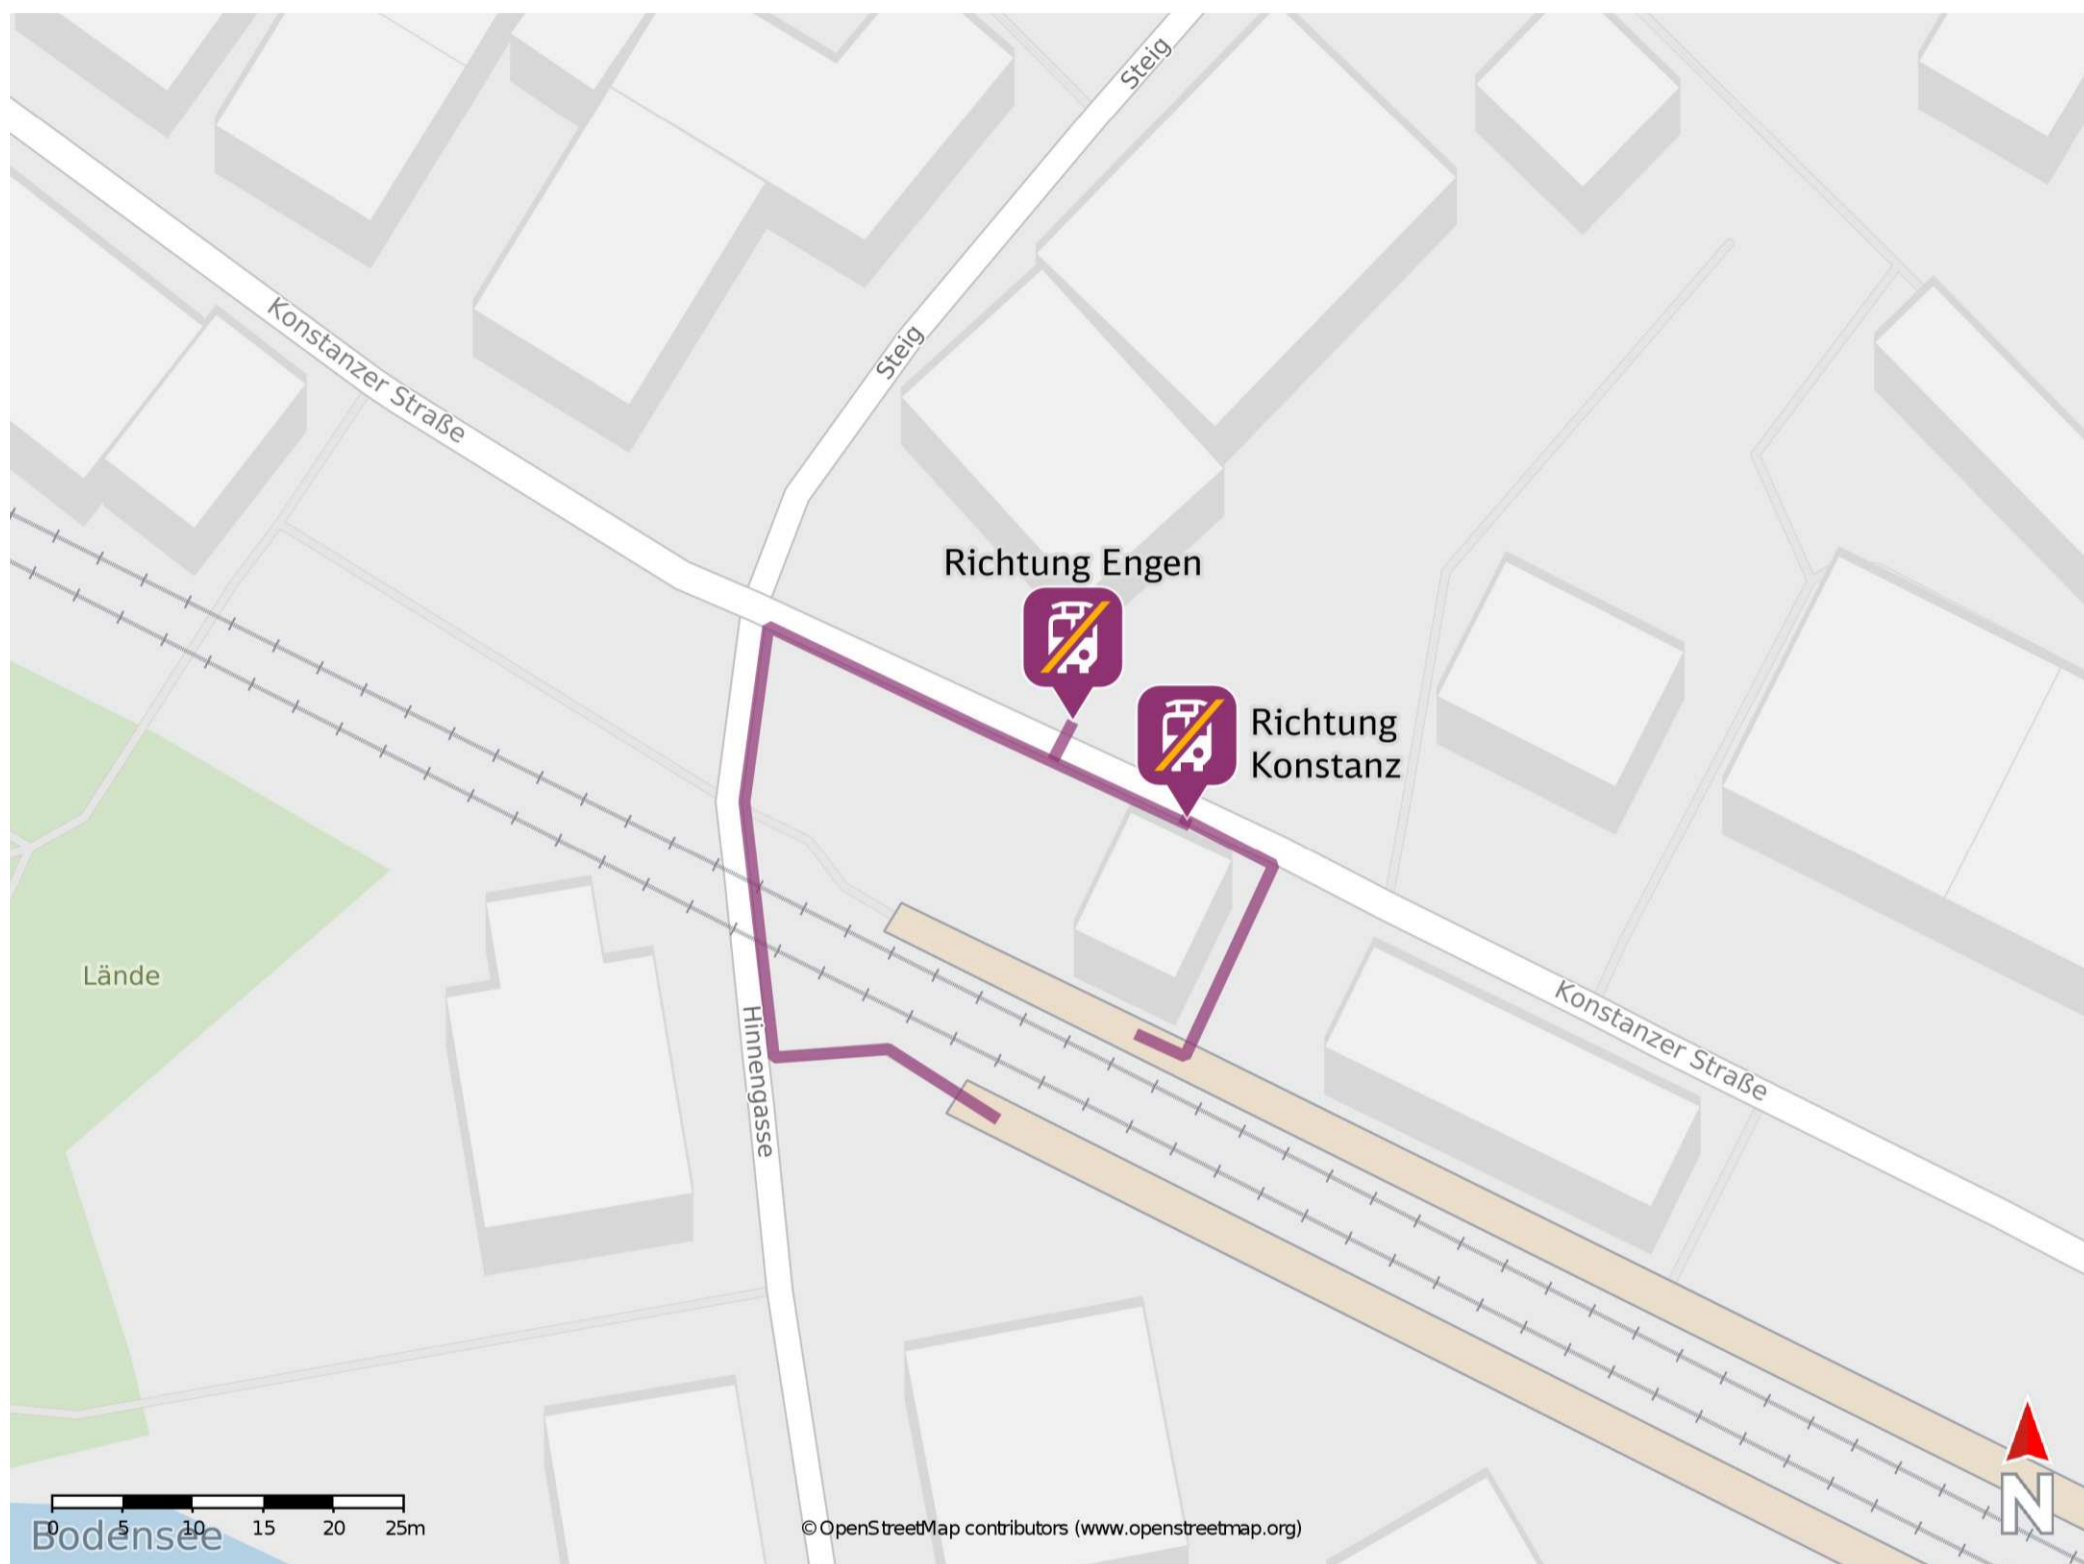

# Umgebungsplan

## Allensbach

### Wegbeschreibung Schienenersatzverkehr \*

Von Gleis 1: Verlassen Sie den Bahnsteig und begeben Sie sich an die Konstanzer Straße. Biegen Sie nach links ab und folgen Sie dem Straßenverlauf bis zu den Ersatzhaltestellen.

Ersatzhaltestelle Richtung Engen

Von Gleis 2: Verlassen Sie den Bahnsteig und begeben Sie sich an die Hinnengasse. Biegen Sie nach rechts ab und passieren Sie den Bahnübergang. Folgen Sie dem Straßenverlauf bis zur Konstanzer Straße. Biegen Sie rechts in die Konstanzer Straße ab und folgen Sie dem Straßenverlauf bis zu den Ersatzhaltestellen.