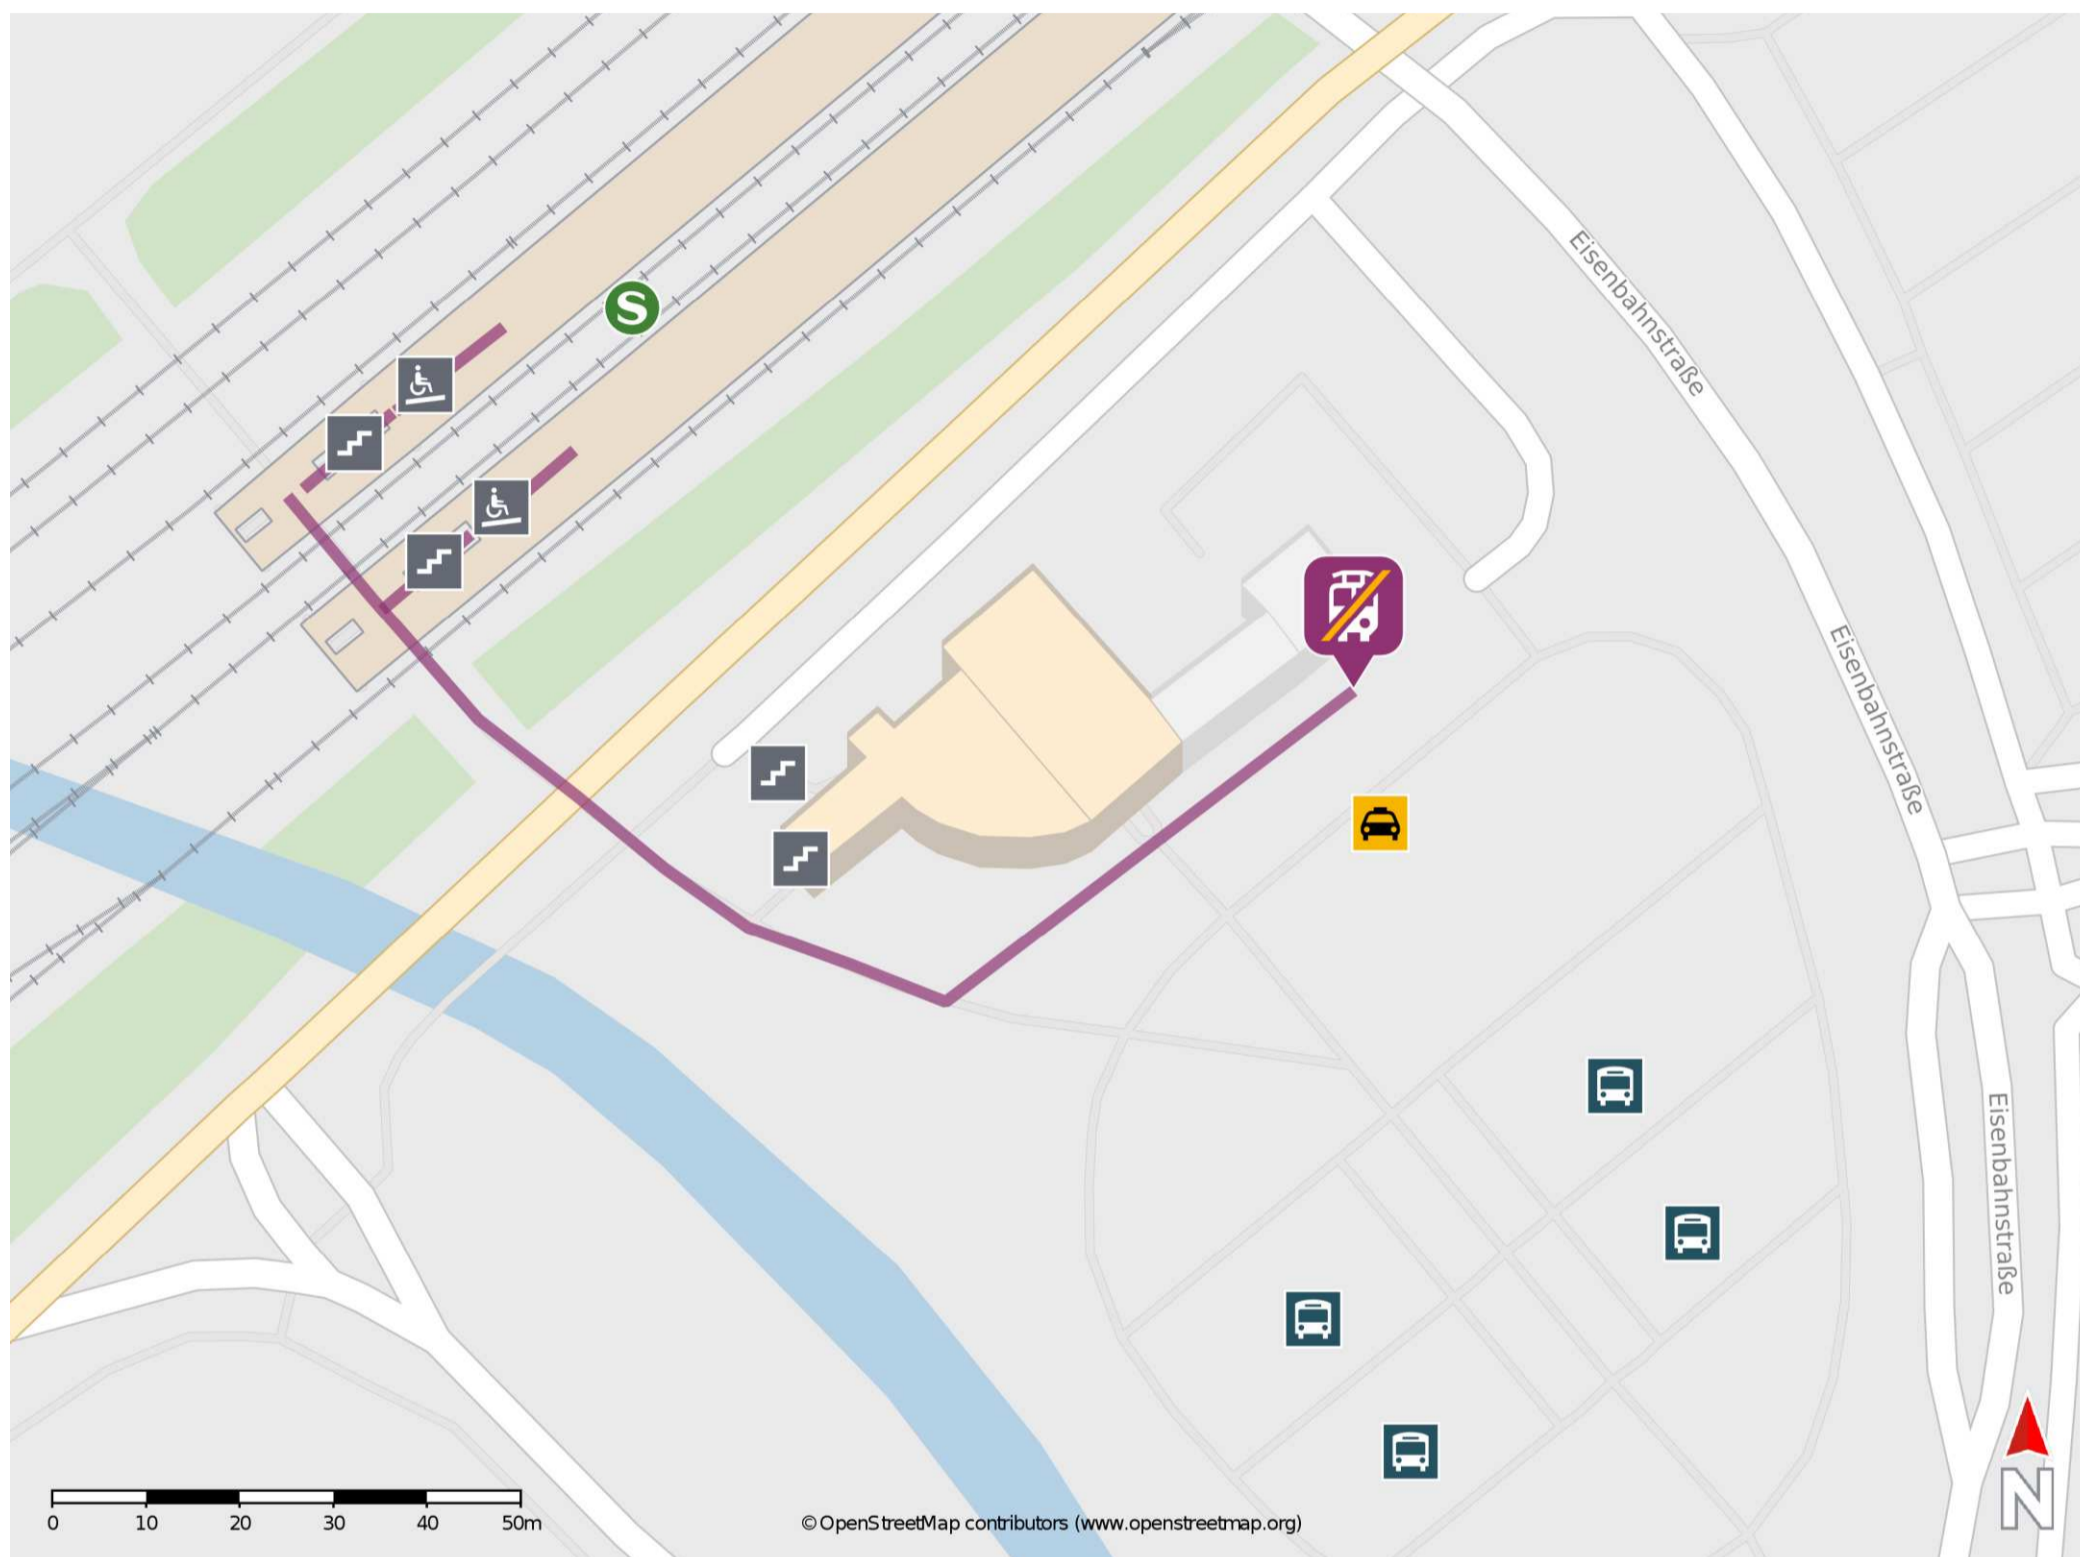

Achern

Wegbeschreibung Schienenersatzverkehr *

Verlassen Sie den Bahnsteig und begeben Sie sich in Richtung City. Folgen Sie dem Fußweg, halten Sie sich links und begeben Sie sich an den Busbahnhof. Die Ersatzhaltestelle befindet sich am Busbahnhof, Bussteig 6.

* Fahrradmitnahme im Schienenersatzverkehr nur begrenzt möglich.
Im QR Code sind die Koordinaten der Ersatzhaltestelle hinterlegt.

— barrierefrei
- nicht barrierefrei