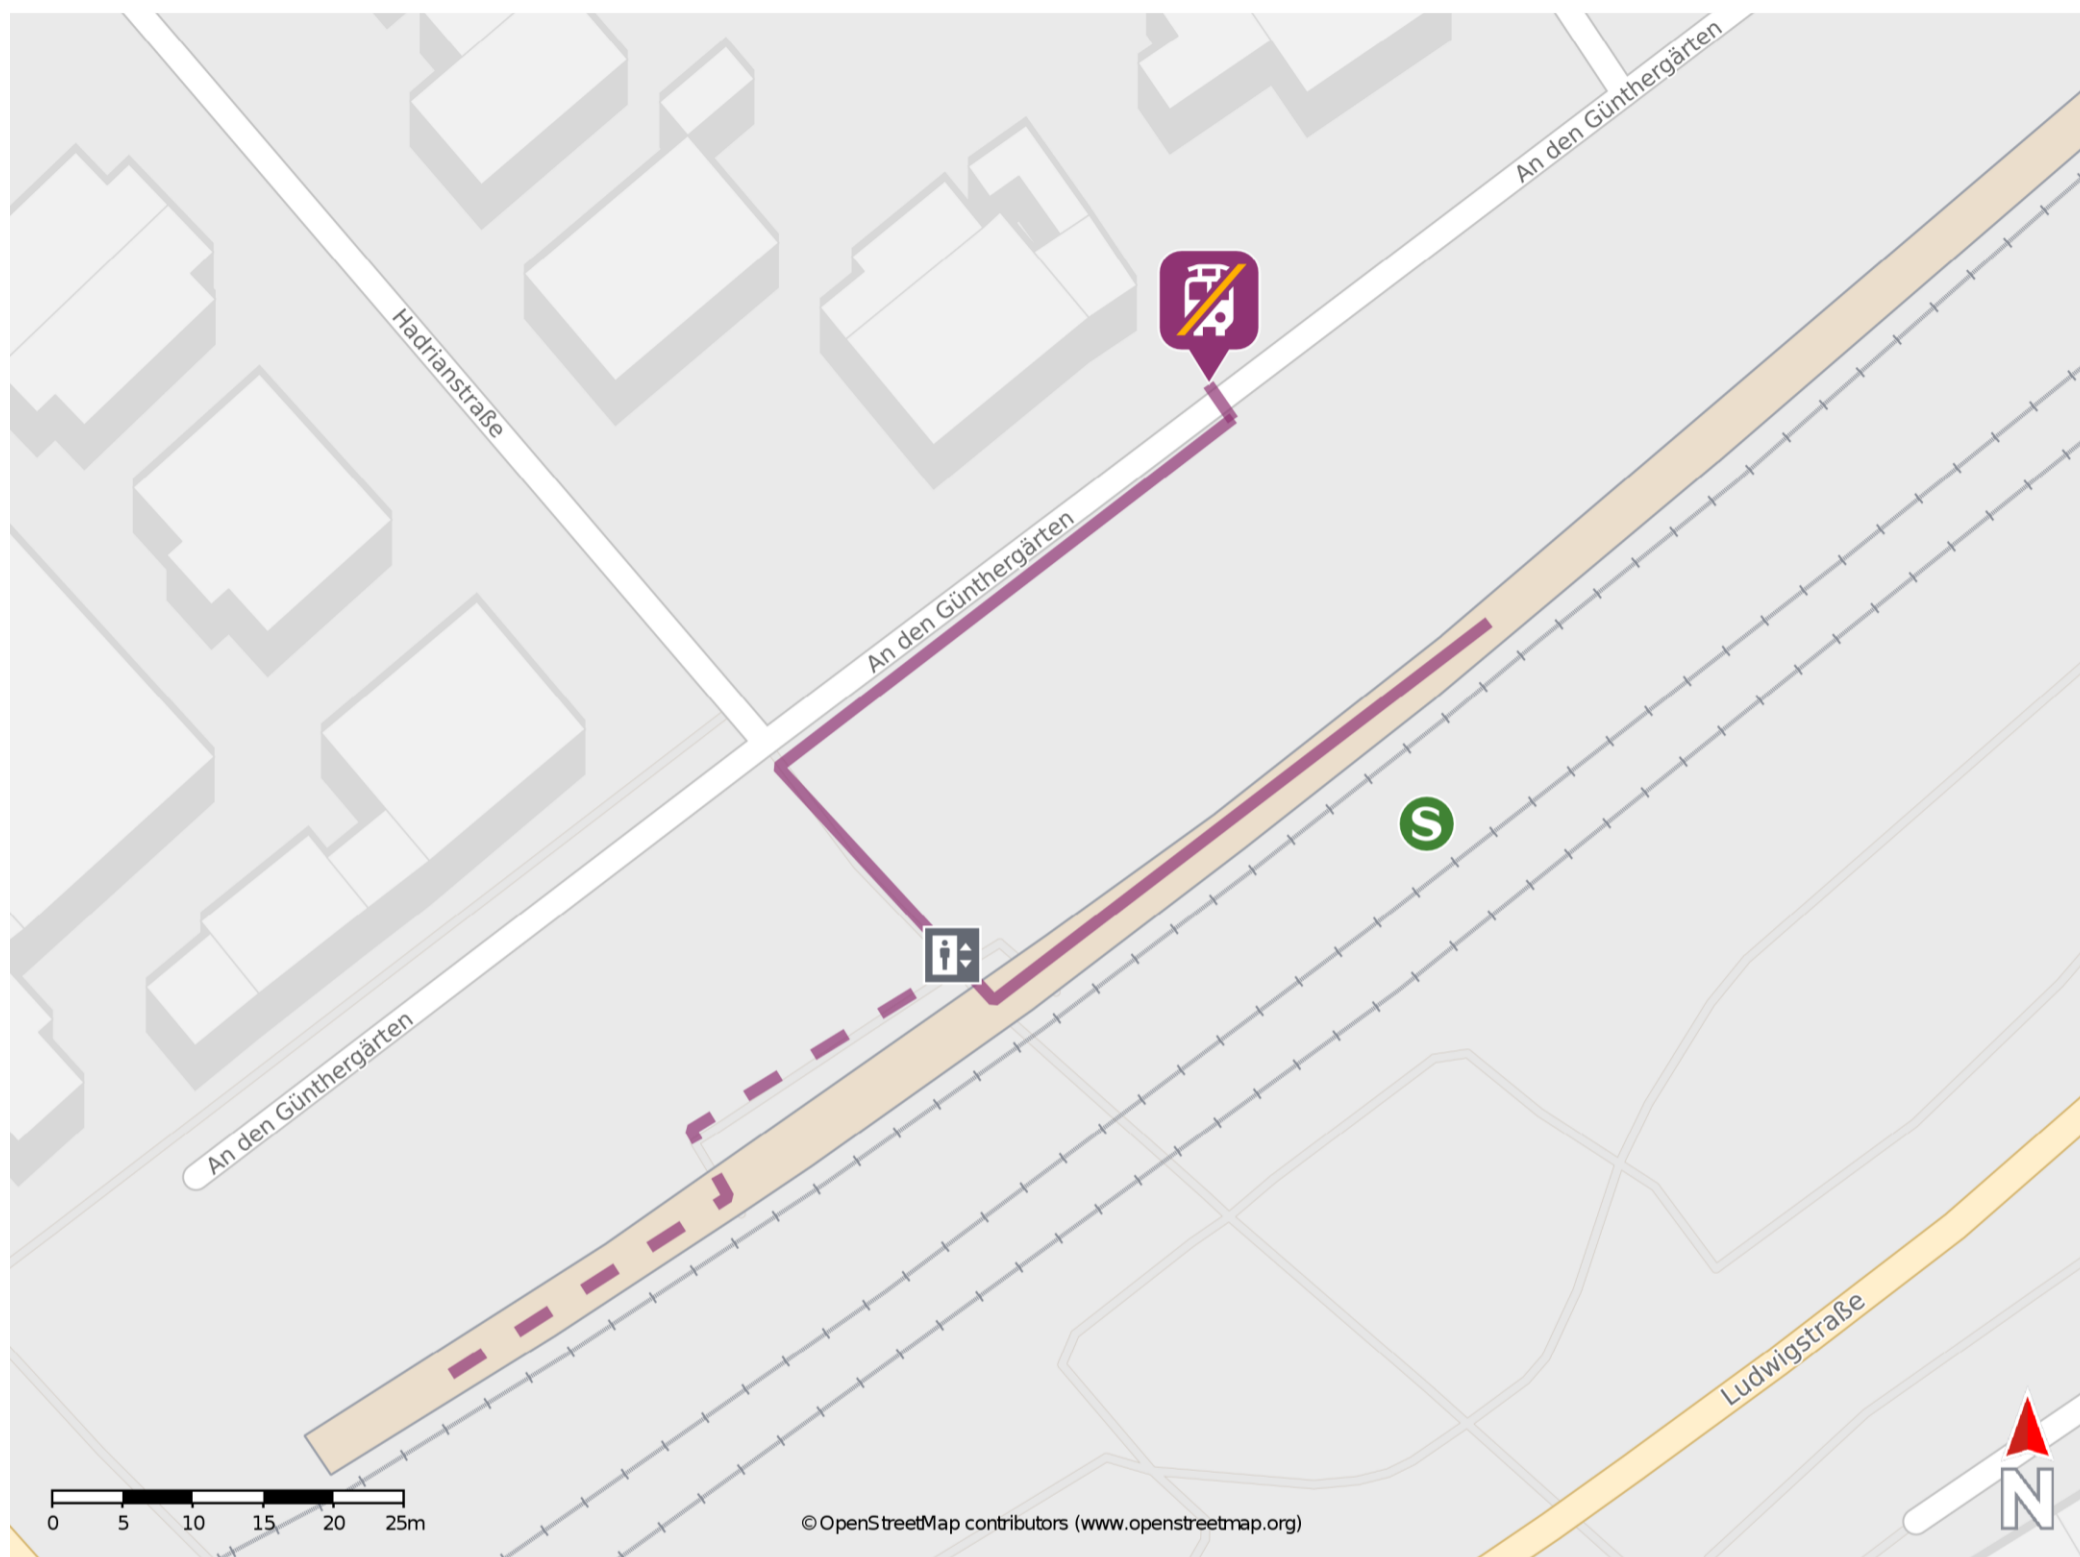

Steinheim/Main

Wegbeschreibung Schienenersatzverkehr *

Verlassen Sie den Bahnsteig und begeben Sie sich an die Straße An den Günthergärten. Biegen Sie nach rechts ab und folgen Sie der Straße bis zur Ersatzhaltestelle.

* Fahrradmitnahme im Schienenersatzverkehr nur begrenzt möglich.
Im QR Code sind die Koordinaten der Ersatzhaltestelle hinterlegt.

— barrierefrei
- nicht barrierefrei