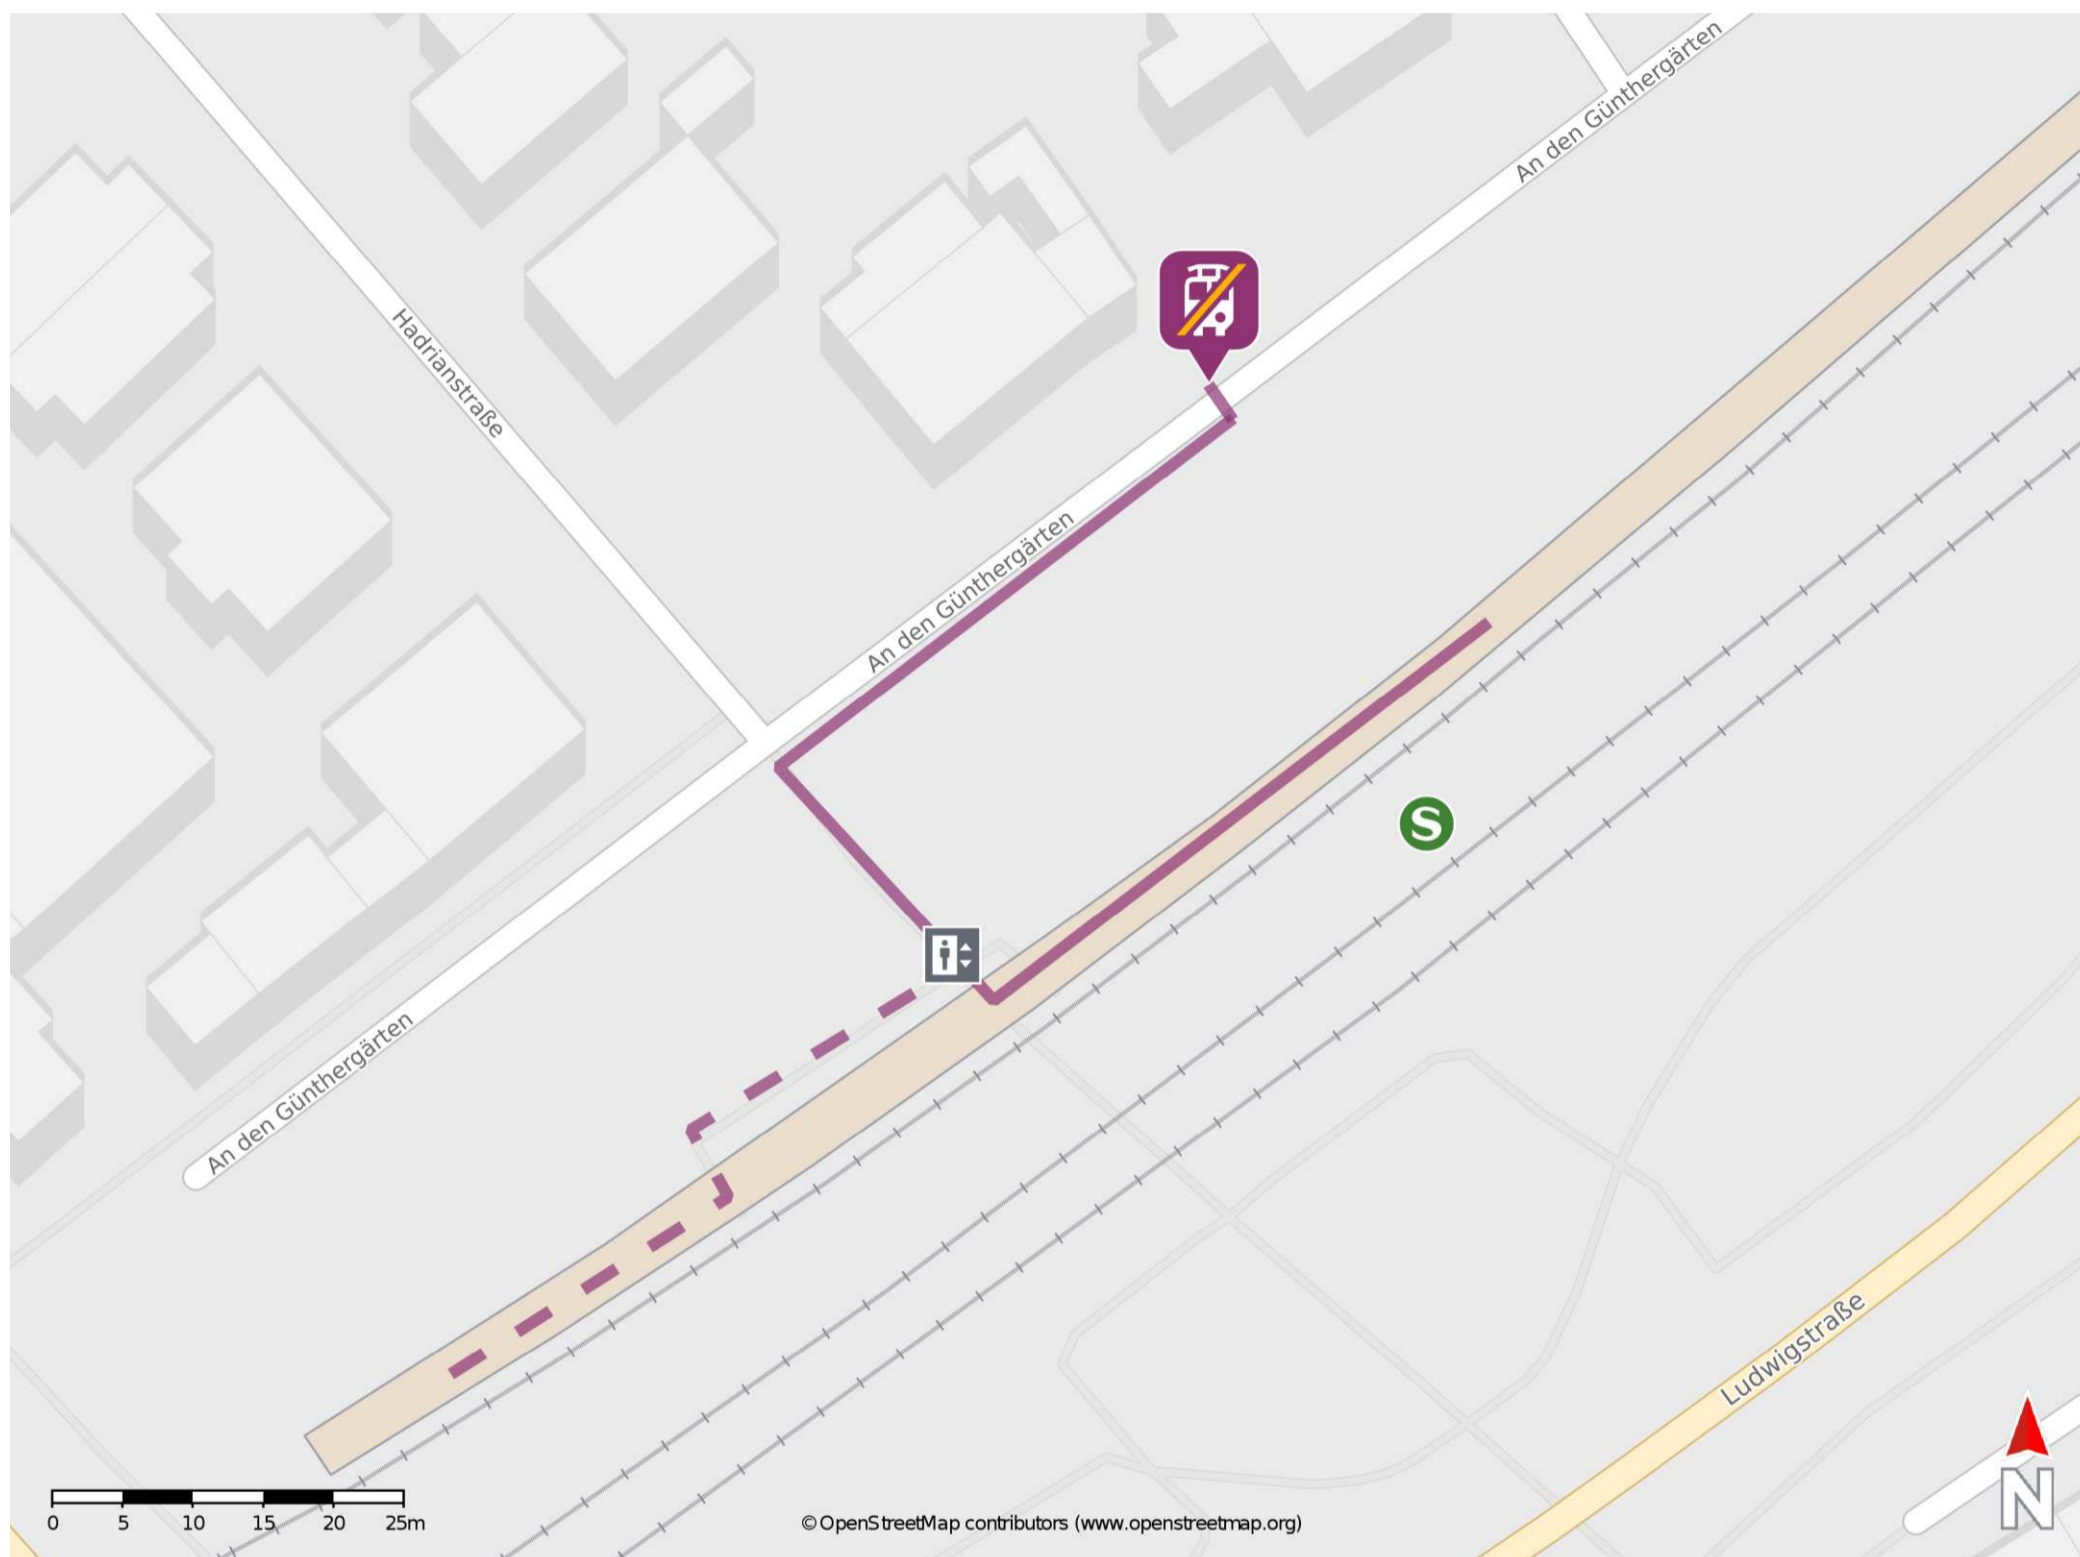

Steinheim/Main

Wegbeschreibung Schienenersatzverkehr *

Verlassen Sie den Bahnsteig und begeben Sie sich an die Straße An den Günthergärten. Biegen Sie nach rechts ab und folgen Sie der Straße bis zur Ersatzhaltestelle.

* Fahrradmitnahme im Schienenersatzverkehr nur begrenzt möglich.
Im QR Code sind die Koordinaten der Ersatzhaltestelle hinterlegt.

— barrierefrei
- - nicht barrierefrei