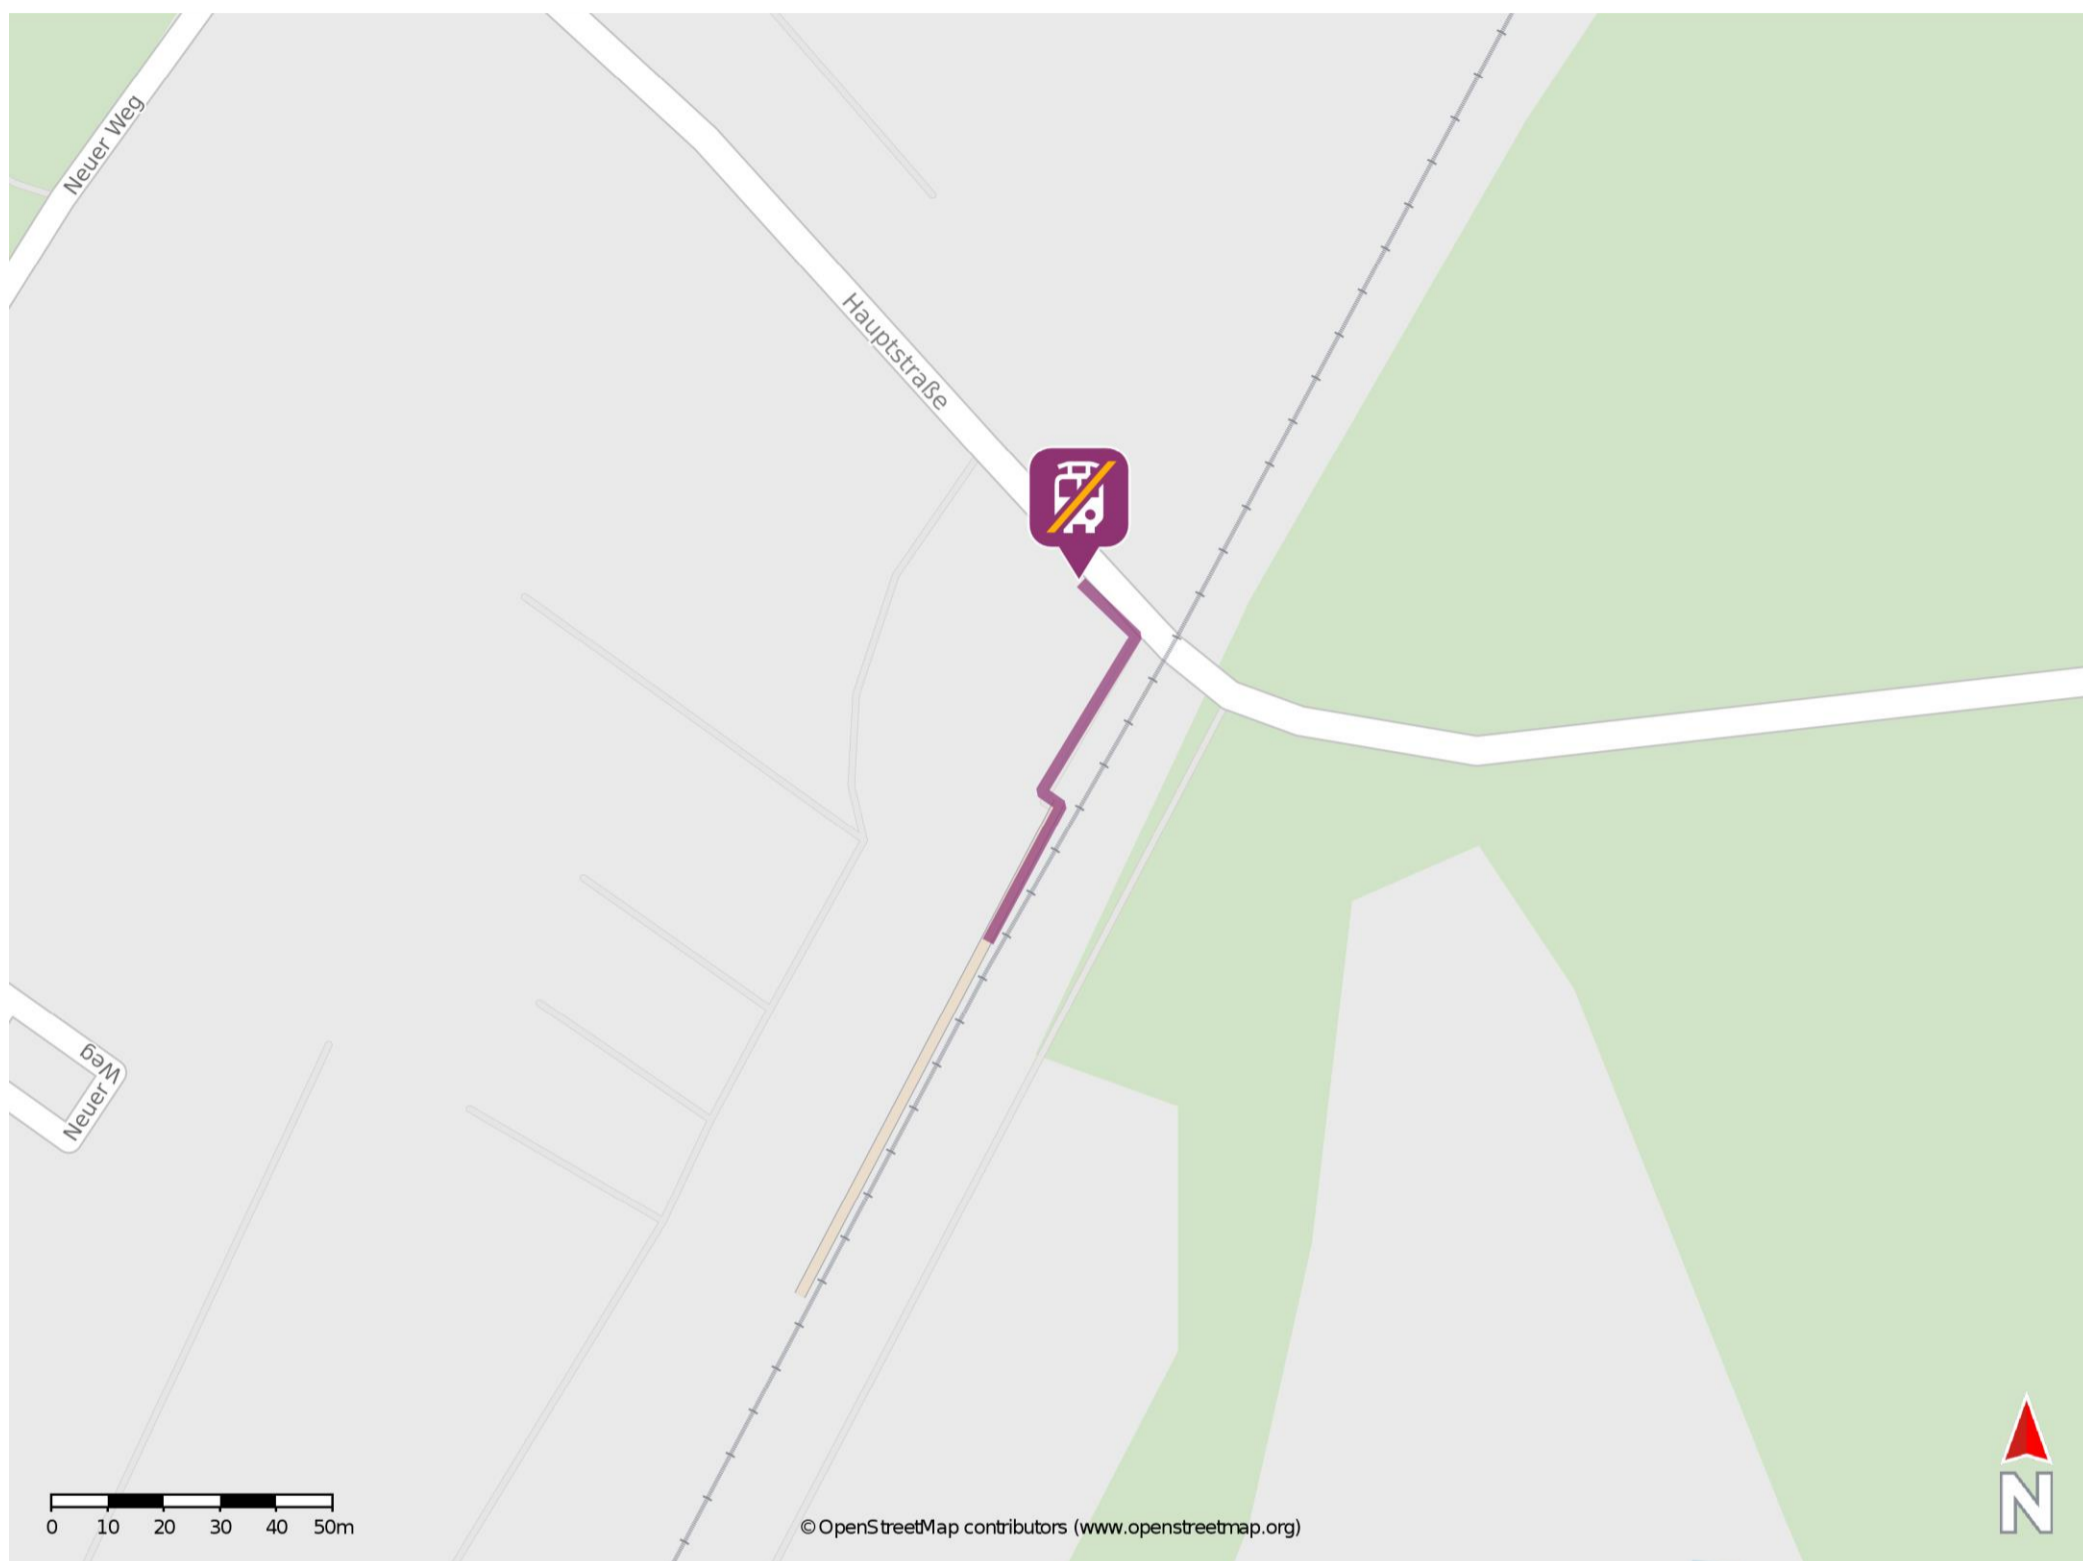

Umgebungsplan

Steinhausen-Neuburg

Wegbeschreibung Schienenersatzverkehr *

Verlassen Sie den Bahnsteig und begeben Sie sich an die Hauptstraße. Orientieren Sie sich nach links und folgen Sie der Straße für wenige Meter bis zur Haltestelle Steinhausen-Neuburg, Bahnhof (keine Linienhaltestelle).

*Fahrradmitnahme im Schienenersatzverkehr nur begrenzt, teilweise gar nicht möglich. Bitte informieren Sie sich bei dem von Ihnen genutzten Eisenbahnverkehrsunternehmen. Im QR Code sind die Koordinaten der Ersatzhaltestelle hinterlegt.