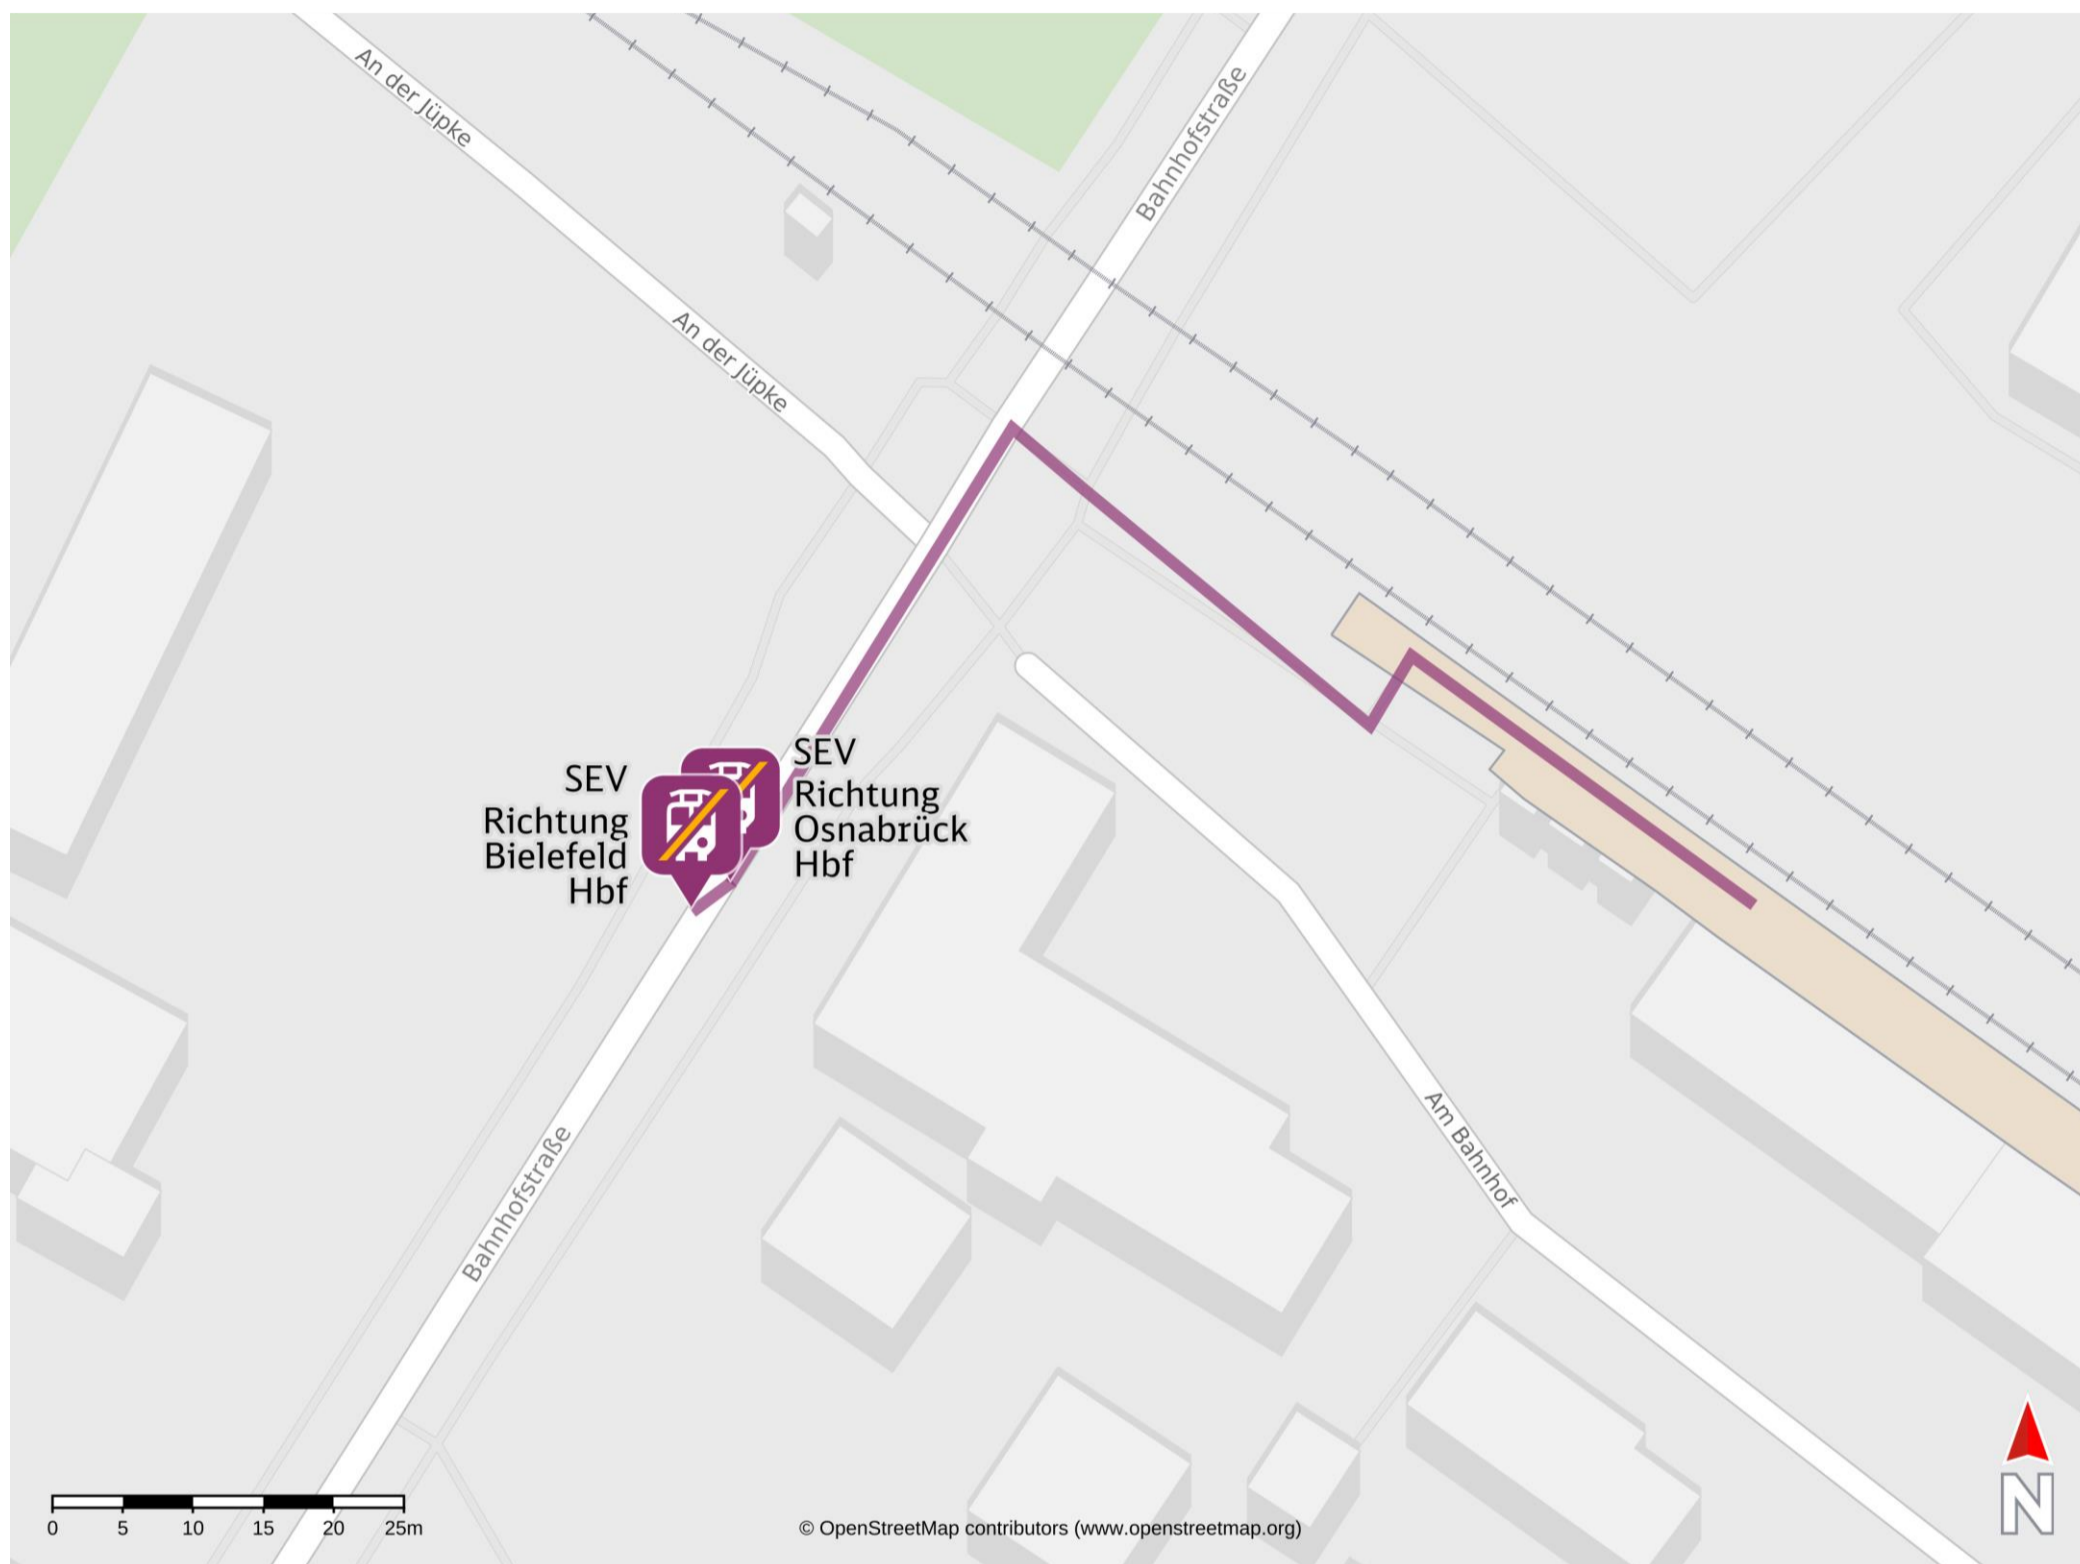

Umgebungsplan

Steinhagen (Westf)

Ersatzhaltestelle Richtung Bielefeld Hbf

Ersatzhaltestelle Richtung Osnabrück Hbf

Wegbeschreibung Schienenersatzverkehr *

Verlassen Sie den Bahnsteig und orientieren Sie sich in Richtung der Bahnhofstraße. Biegen Sie links in die Bahnhofstraße ab und folgen Sie dem Straßenverlauf wenige Meter bis zu den Ersatzhaltestellen in Richtung Osnabrück Hbf und Bielefeld Hbf.

*Fahrradmitnahme im Schienenersatzverkehr nur begrenzt, teilweise gar nicht möglich. Bitte informieren Sie sich bei dem von Ihnen genutzten Eisenbahnverkehrsunternehmen. Im QR Code sind die Koordinaten der Ersatzhaltestelle hinterlegt.