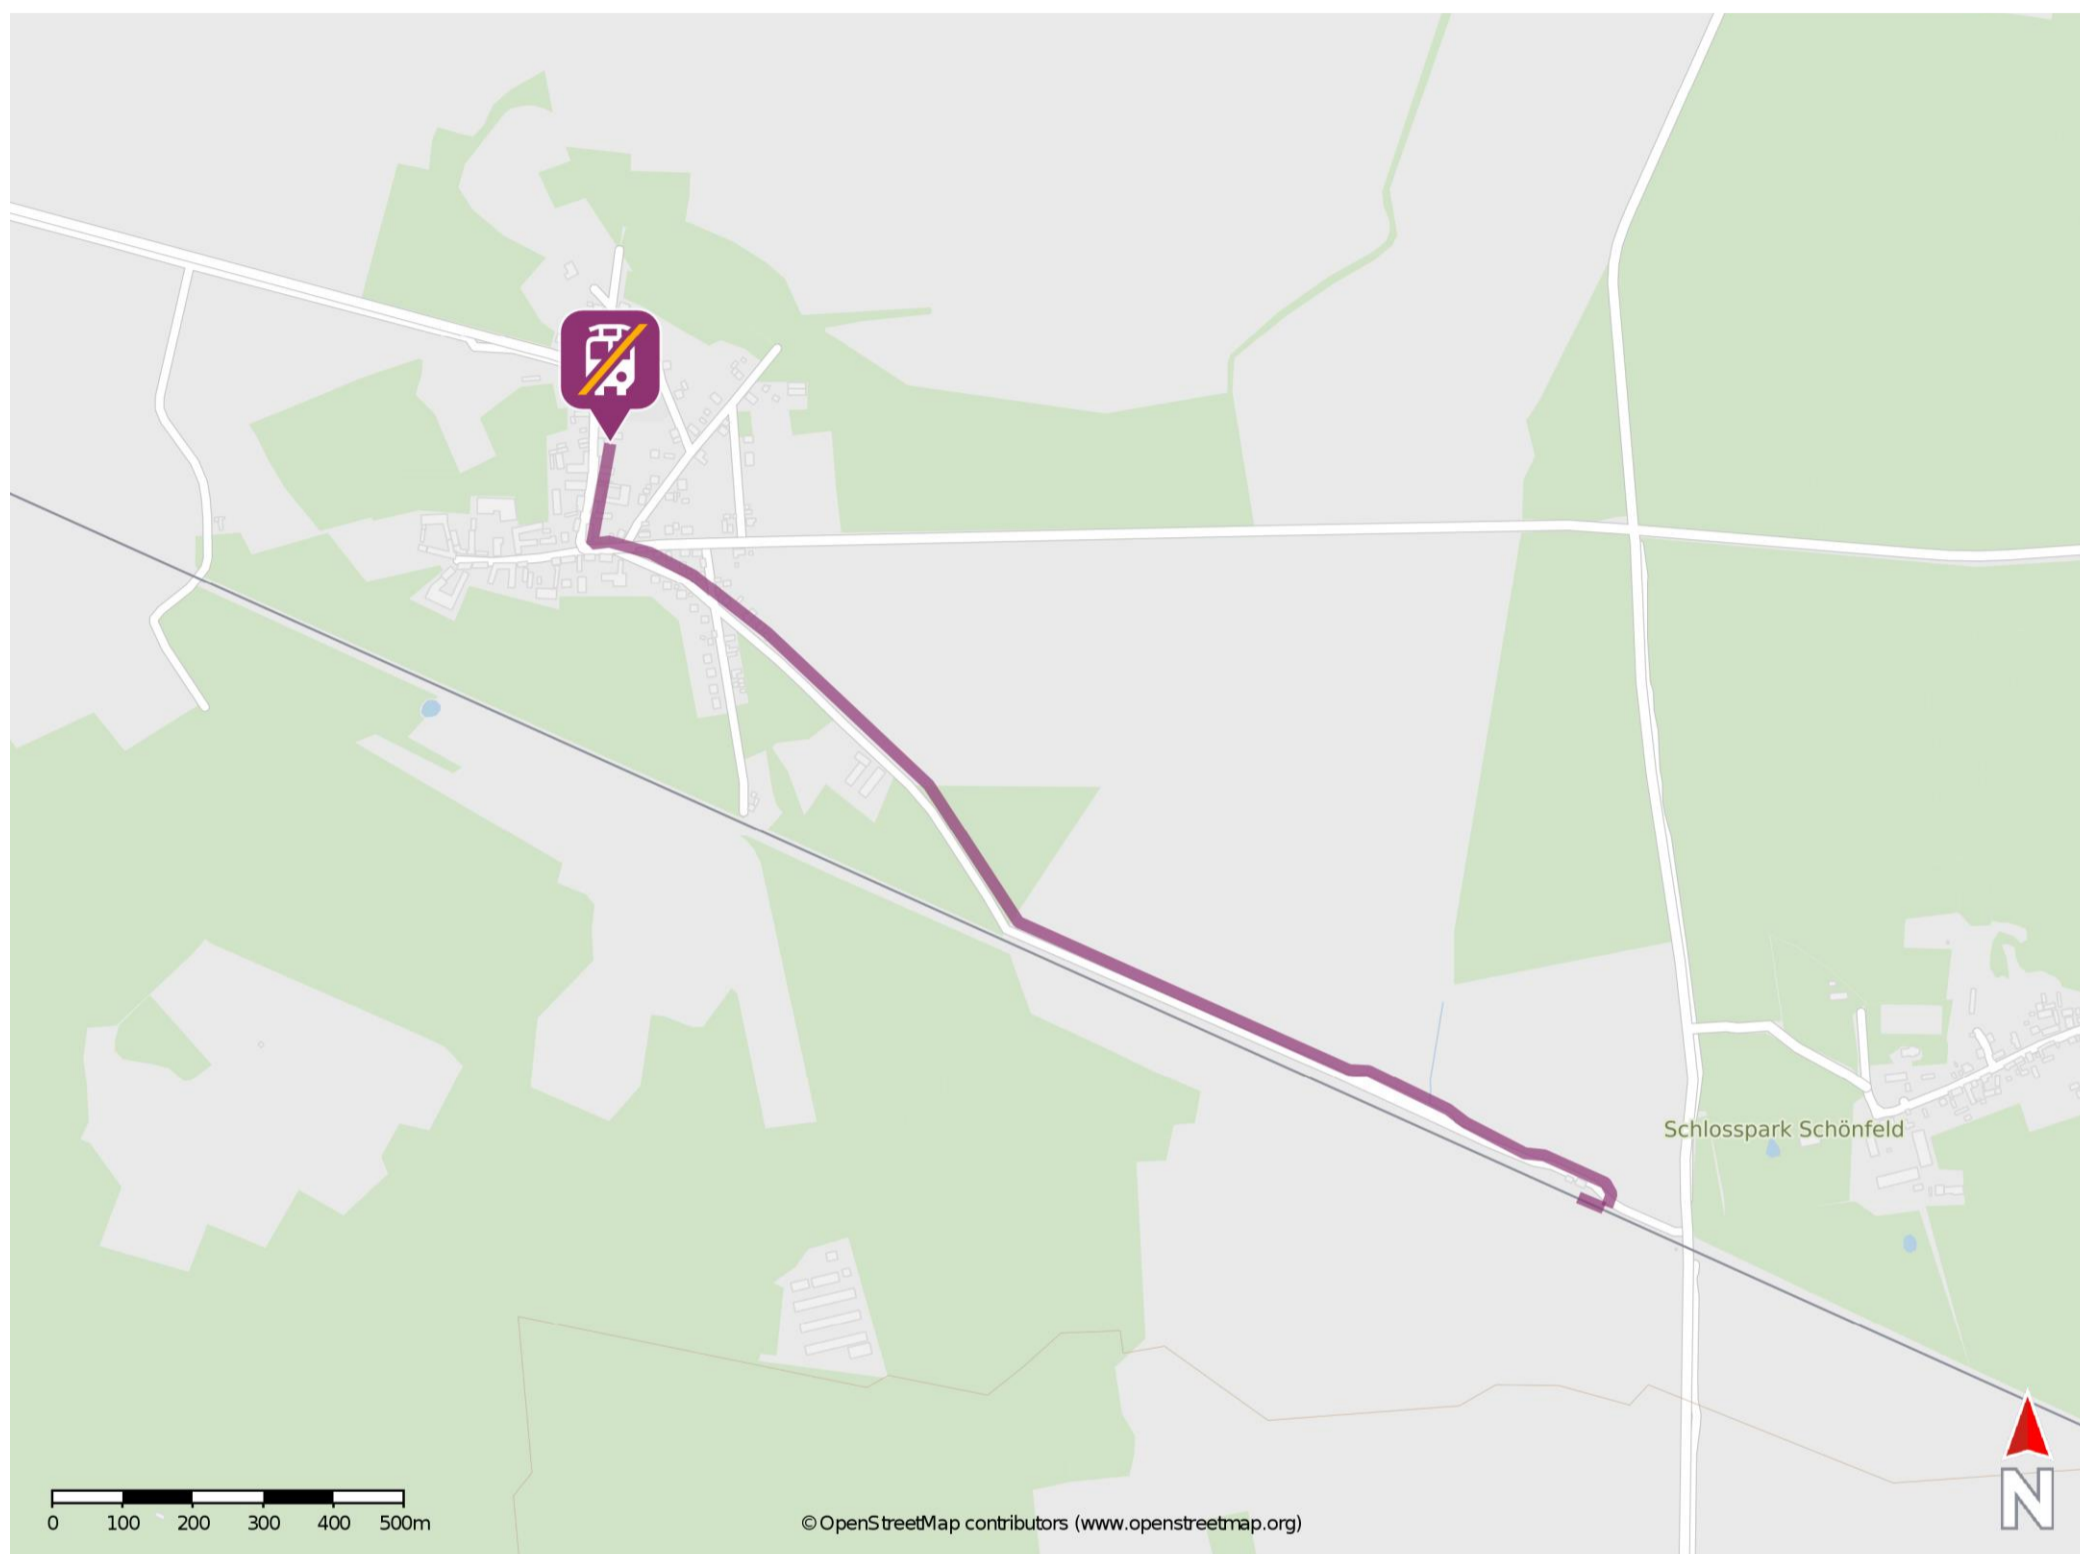

## Steinfeld (b Stendal)

### Wegbeschreibung Schienenersatzverkehr \*

Verlassen Sie den Bahnsteig und begeben Sie sich an den Bahnhofsvorplatz. Halten Sie sich links und folgen Sie dem Weg ca. 1,4 km bis zur Bahnhofstraße. Folgen Sie dem Straßenverlauf der Bahnhofstraße ca. 380 m bis zur Klädener Straße. Biegen Sie nach rechts ab und folgen Sie der Straße bis zur Ersatzhaltestelle. Die Ersatzhaltestelle befindet sich an der Bushaltestelle in Steinfeld.

\* Fahrradmitnahme im Schienenersatzverkehr nur begrenzt möglich.  
Im QR Code sind die Koordinaten der Ersatzhaltestelle hinterlegt.

— barrierefrei  
— nicht barrierefrei