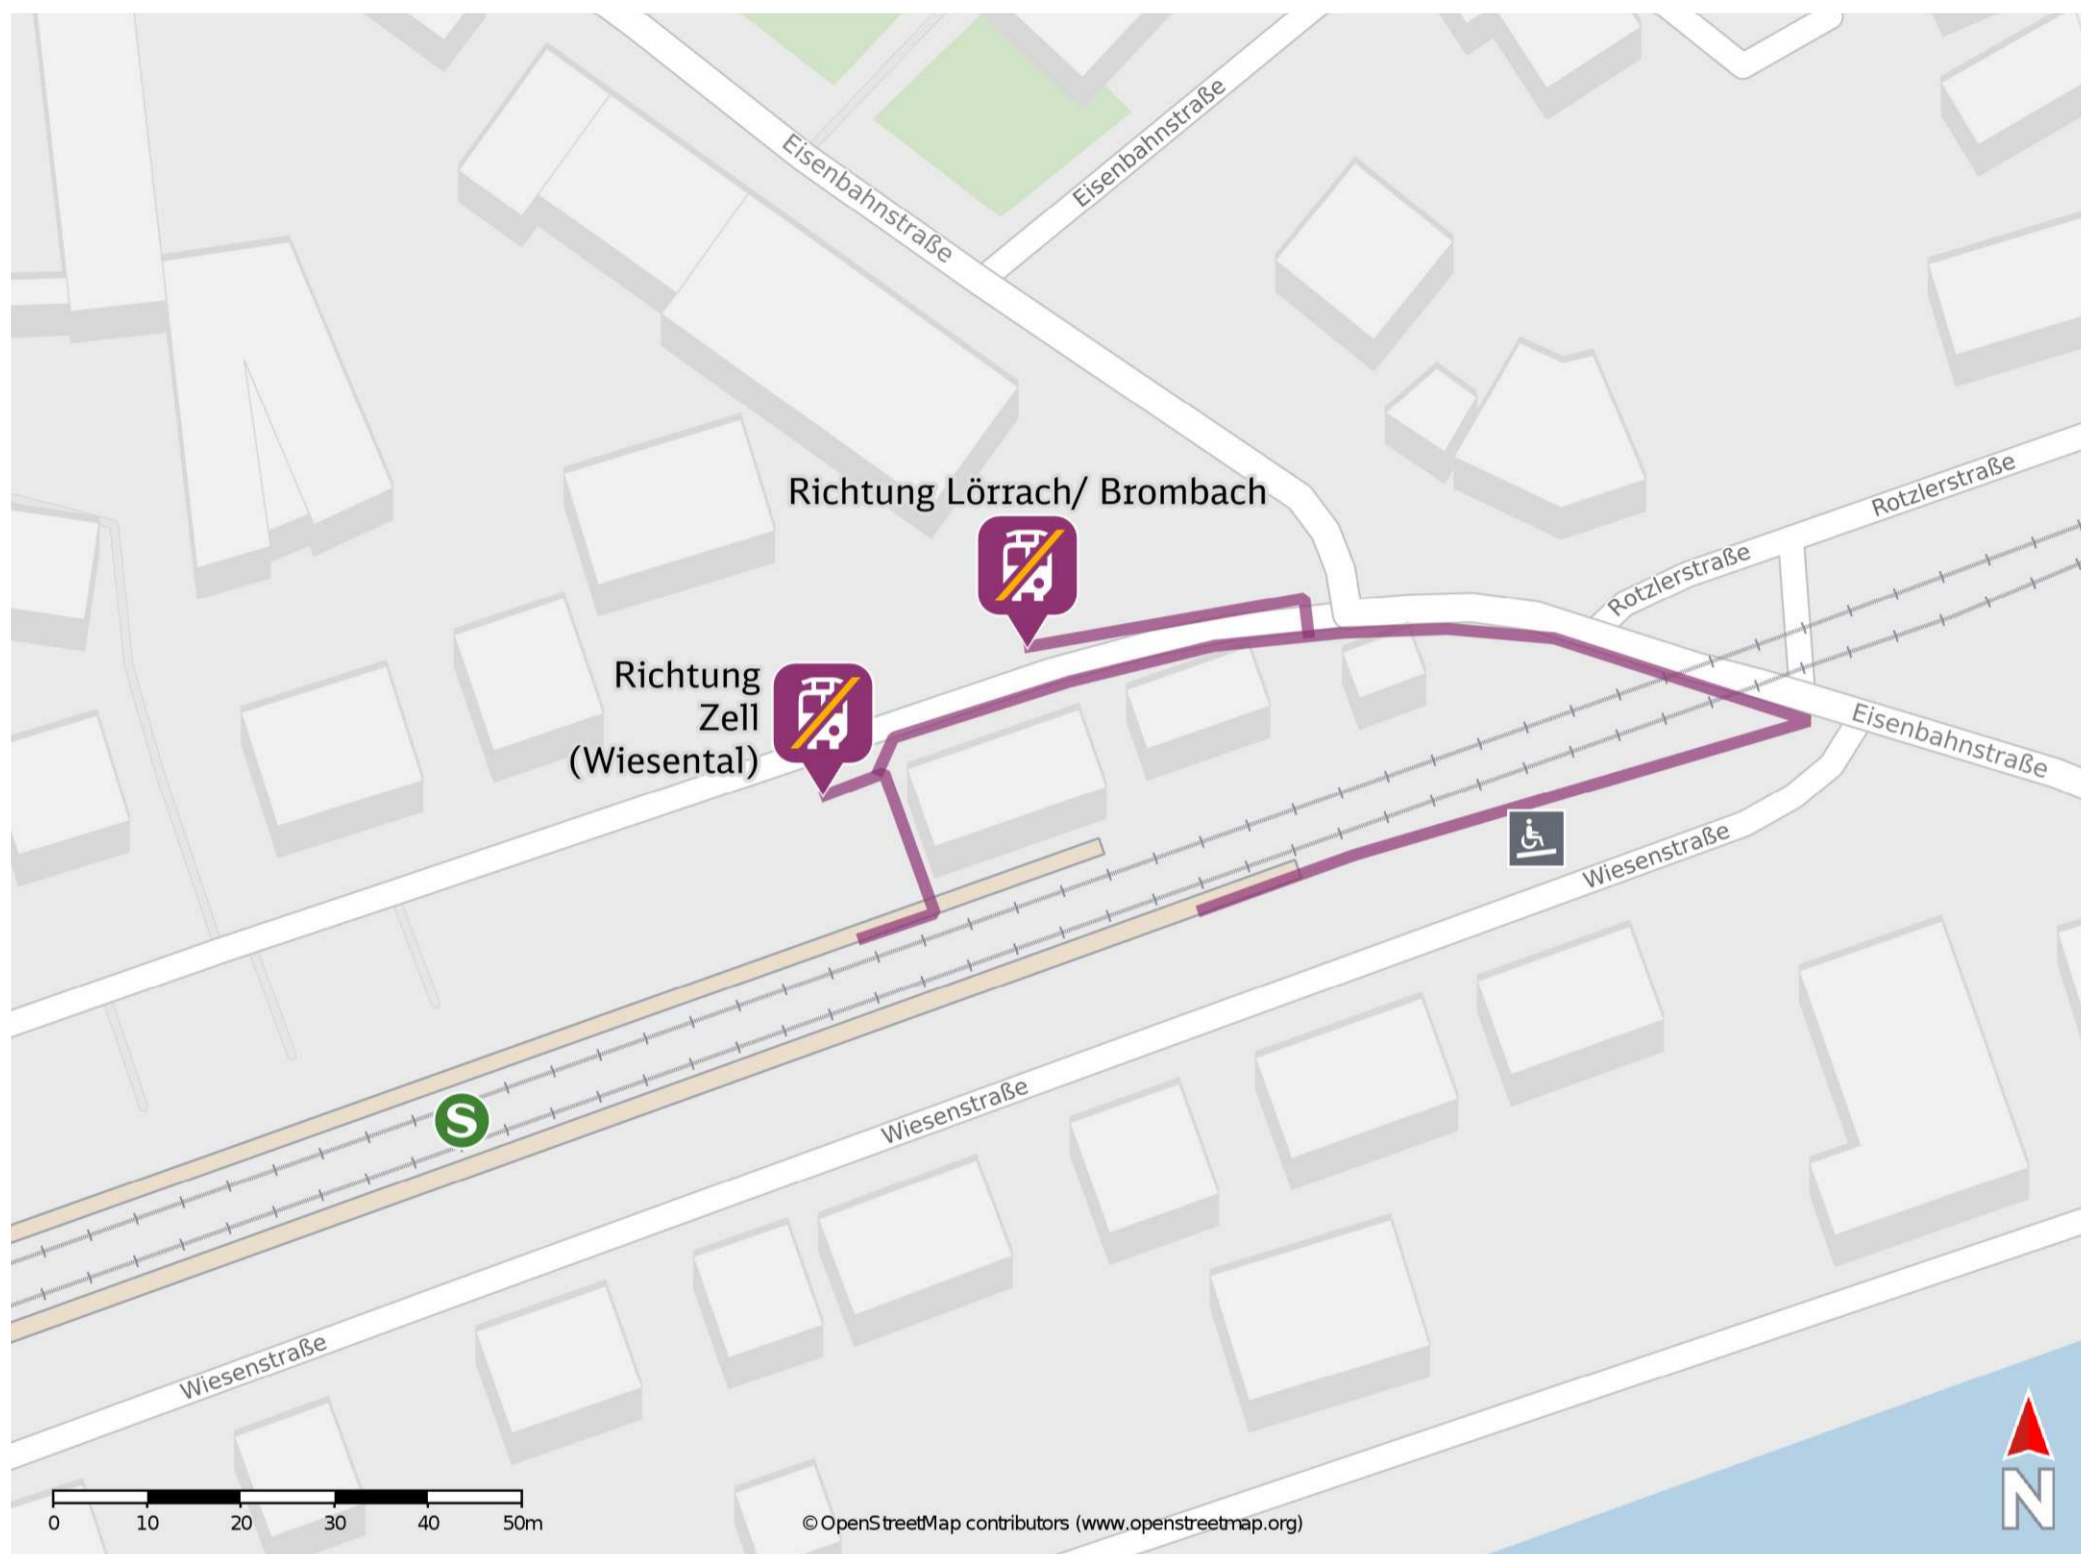

Steinen

Wegbeschreibung Schienenersatzverkehr *

Von Gleis 1: Verlassen Sie den Bahnsteig und begeben Sie sich an den Bahnhofsvorplatz. Die Ersatzhaltestelle in Richtung Zell befindet sich direkt neben dem Bahnhofsgelände an der Bushaltestelle Bahnhof. Die Ersatzhaltestelle in Richtung Lörrach befindet sich gegenüber vom Bahnhofsgelände.

Ersatzhaltestelle Richtung Zell (Wiesental)

Von Gleis 2: Verlassen Sie den Bahnsteig und begeben Sie sich an die Eisenbahnstraße. Orientieren Sie sich nach links, überqueren Sie den Bahnübergang und folgen Sie dem Straßenverlauf bis zur jeweiligen Ersatzhaltestelle. Die Ersatzhaltestelle befindet sich direkt neben dem Bahnhofsgelände an der Bushaltestelle Bahnhof. Die Ersatzhaltestelle in Richtung Lörrach befindet sich gegenüber vom Bahnhofsgelände.

Ersatzhaltestelle Richtung Lörrach/ Brombach

* Keine Fahrradmitnahme im Schienenersatzverkehr.
Im QR Code sind die Koordinaten der Ersatzhaltestelle hinterlegt.

— barrierefrei
— nicht barrierefrei