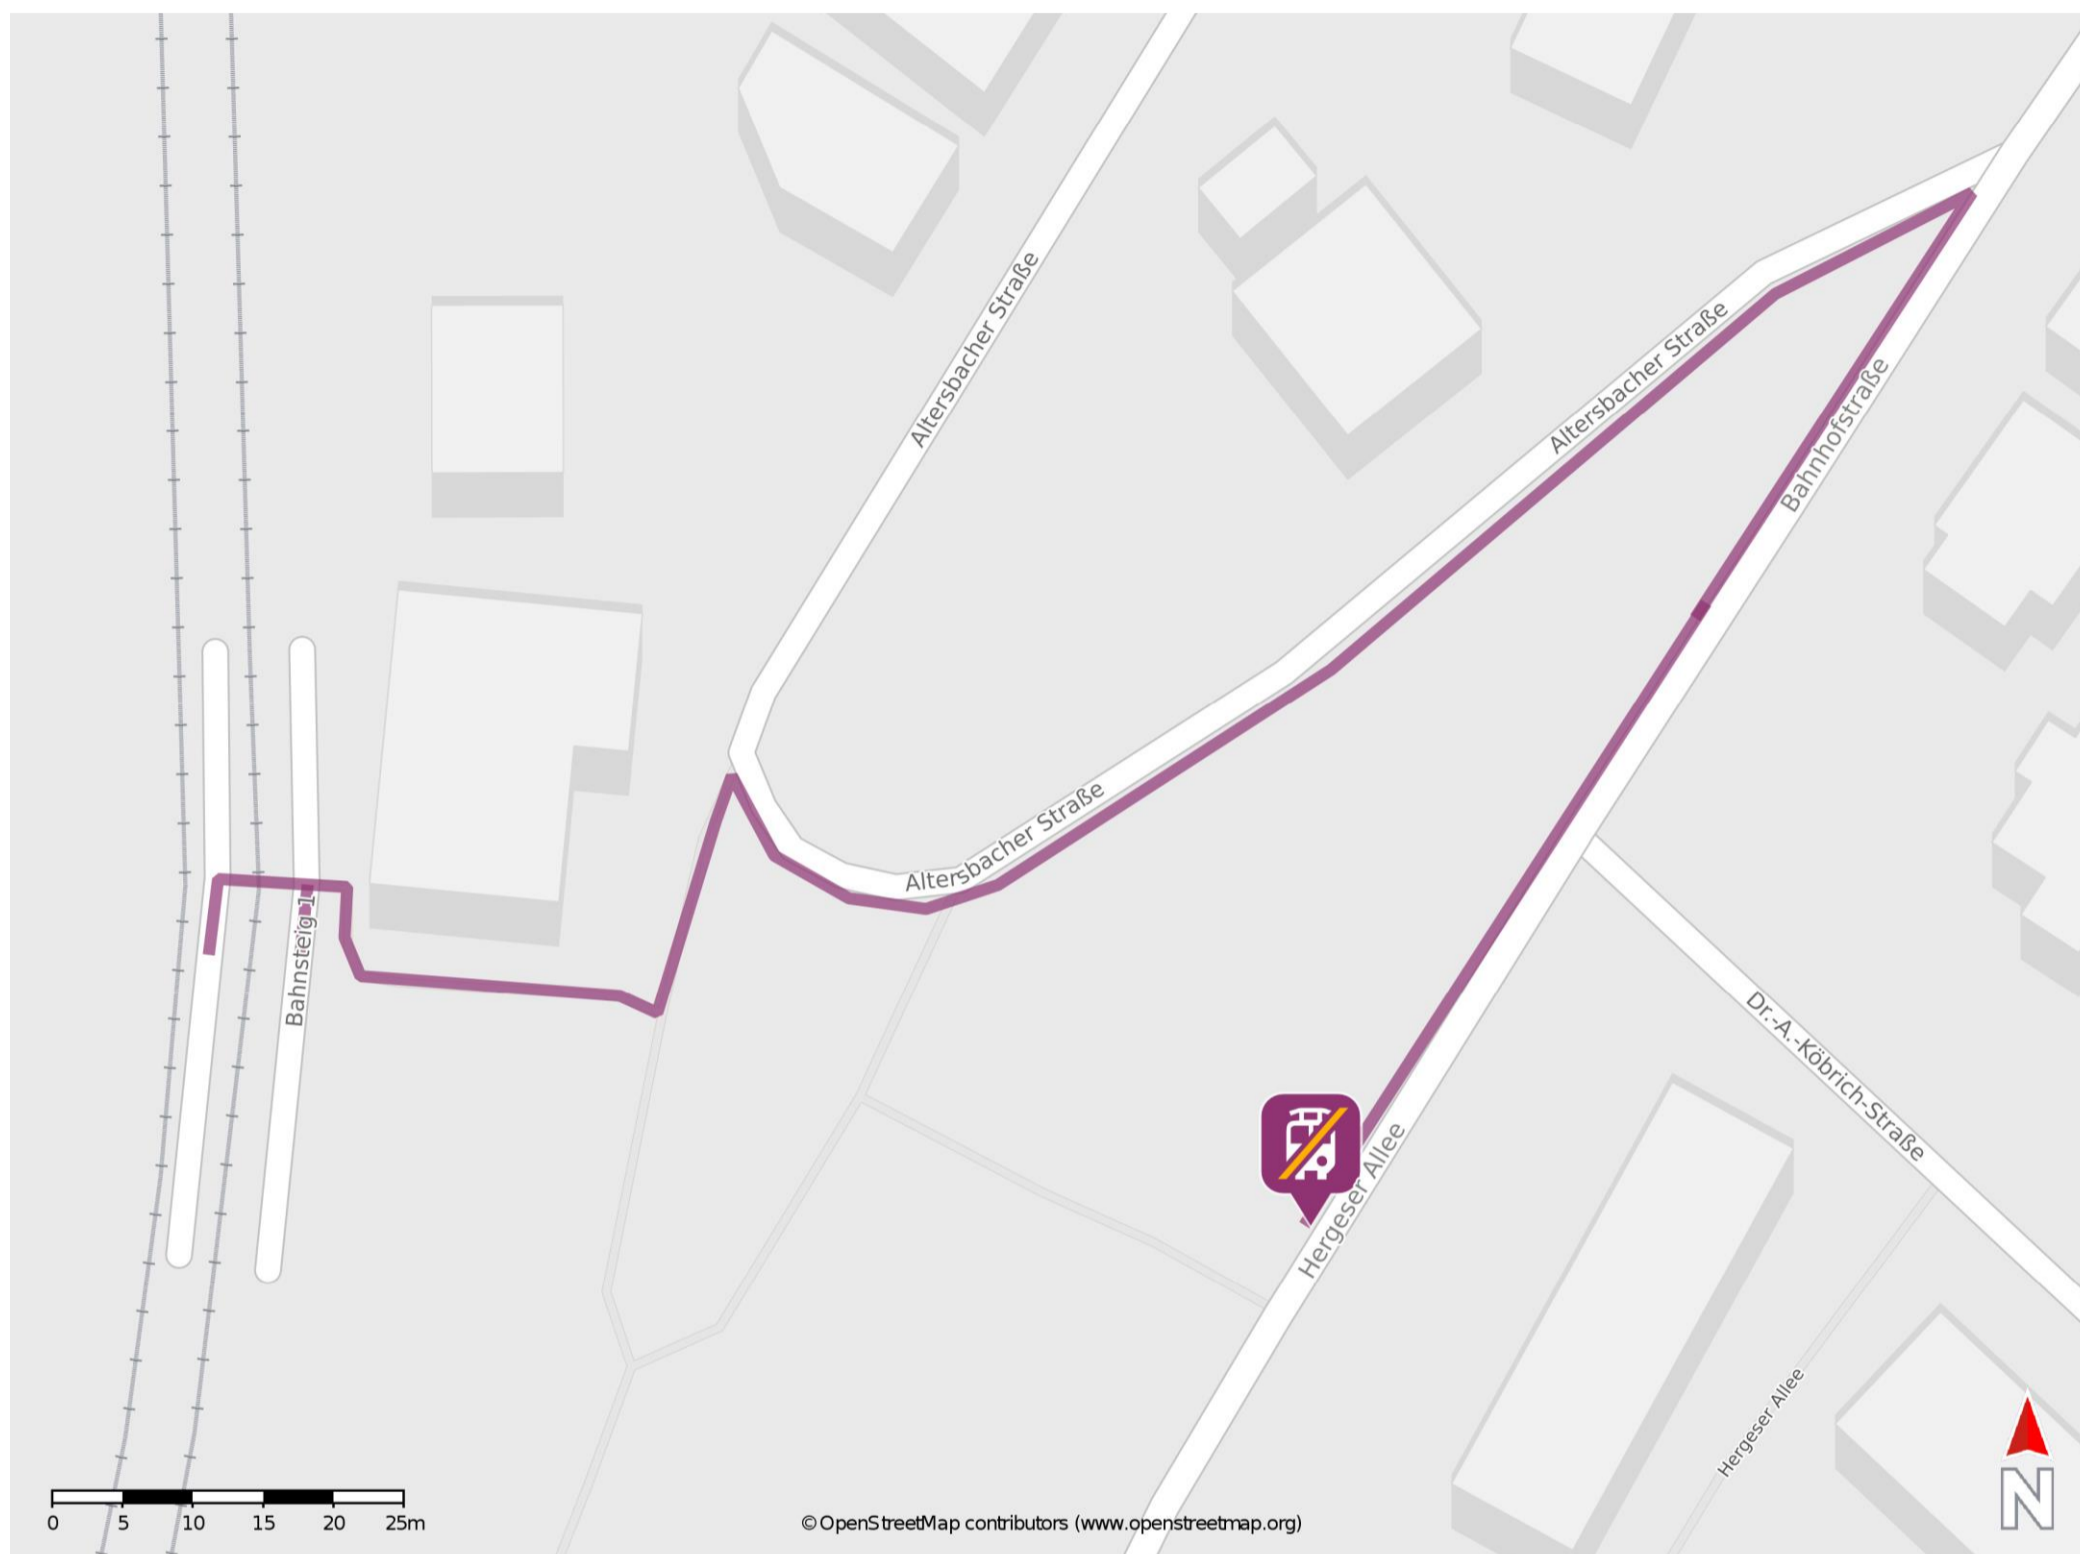

Steinbach-Hallenberg

Wegbeschreibung Schienenersatzverkehr *

Verlassen Sie den Bahnsteig und begeben Sie sich an die Altersbacher Straße. Biegen Sie nach rechts ab und folgen Sie der Straße bis zur Bahnhofstraße. Biegen Sie erneut nach rechts ab und folgen Sie der Straße wenige Meter bis zur Ersatzhaltestelle.

* Fahrradmitnahme im Schienenersatzverkehr nur begrenzt möglich.
Im QR Code sind die Koordinaten der Ersatzhaltestelle hinterlegt.

— barrierefrei
— nicht barrierefrei