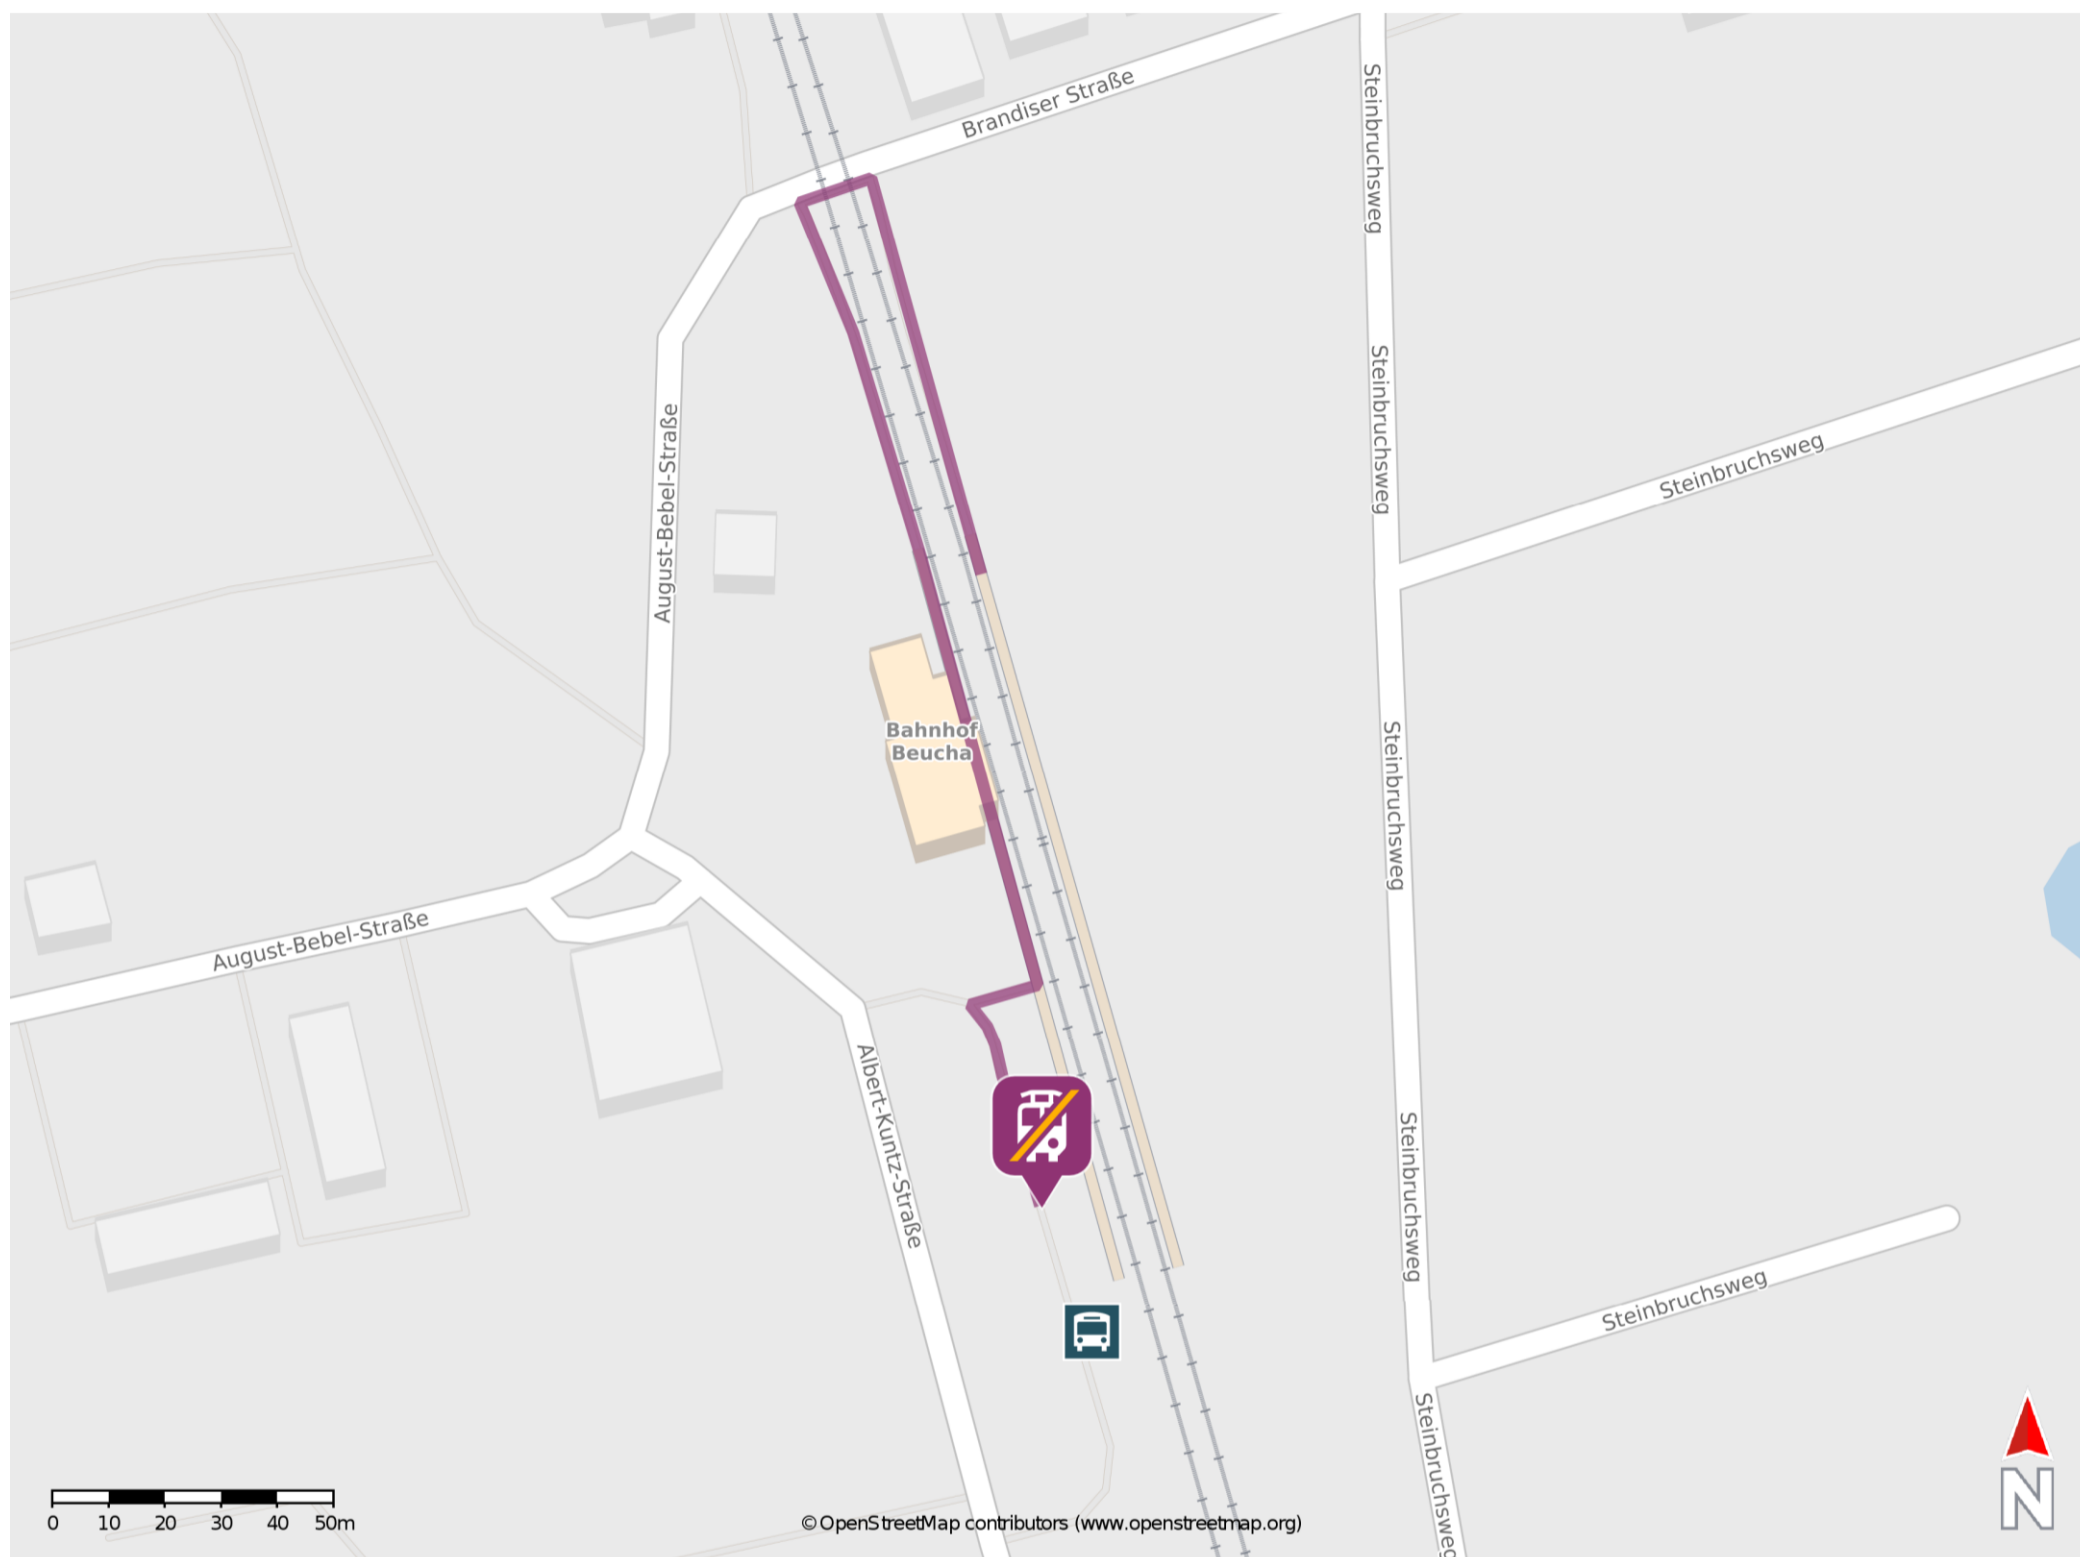

Beucha

Wegbeschreibung Schienenersatzverkehr *

Verlassen Sie den Bahnsteig und begeben Sie sich ggf. über die Brandiser Straße vor das Bahnhofsgebäude. Die Ersatzhaltestelle befindet sich am Bahnhofsvorplatz.

* Fahrradmitnahme im Schienenersatzverkehr nur begrenzt möglich.
Im QR Code sind die Koordinaten der Ersatzhaltestelle hinterlegt.

— barrierefrei
- nicht barrierefrei