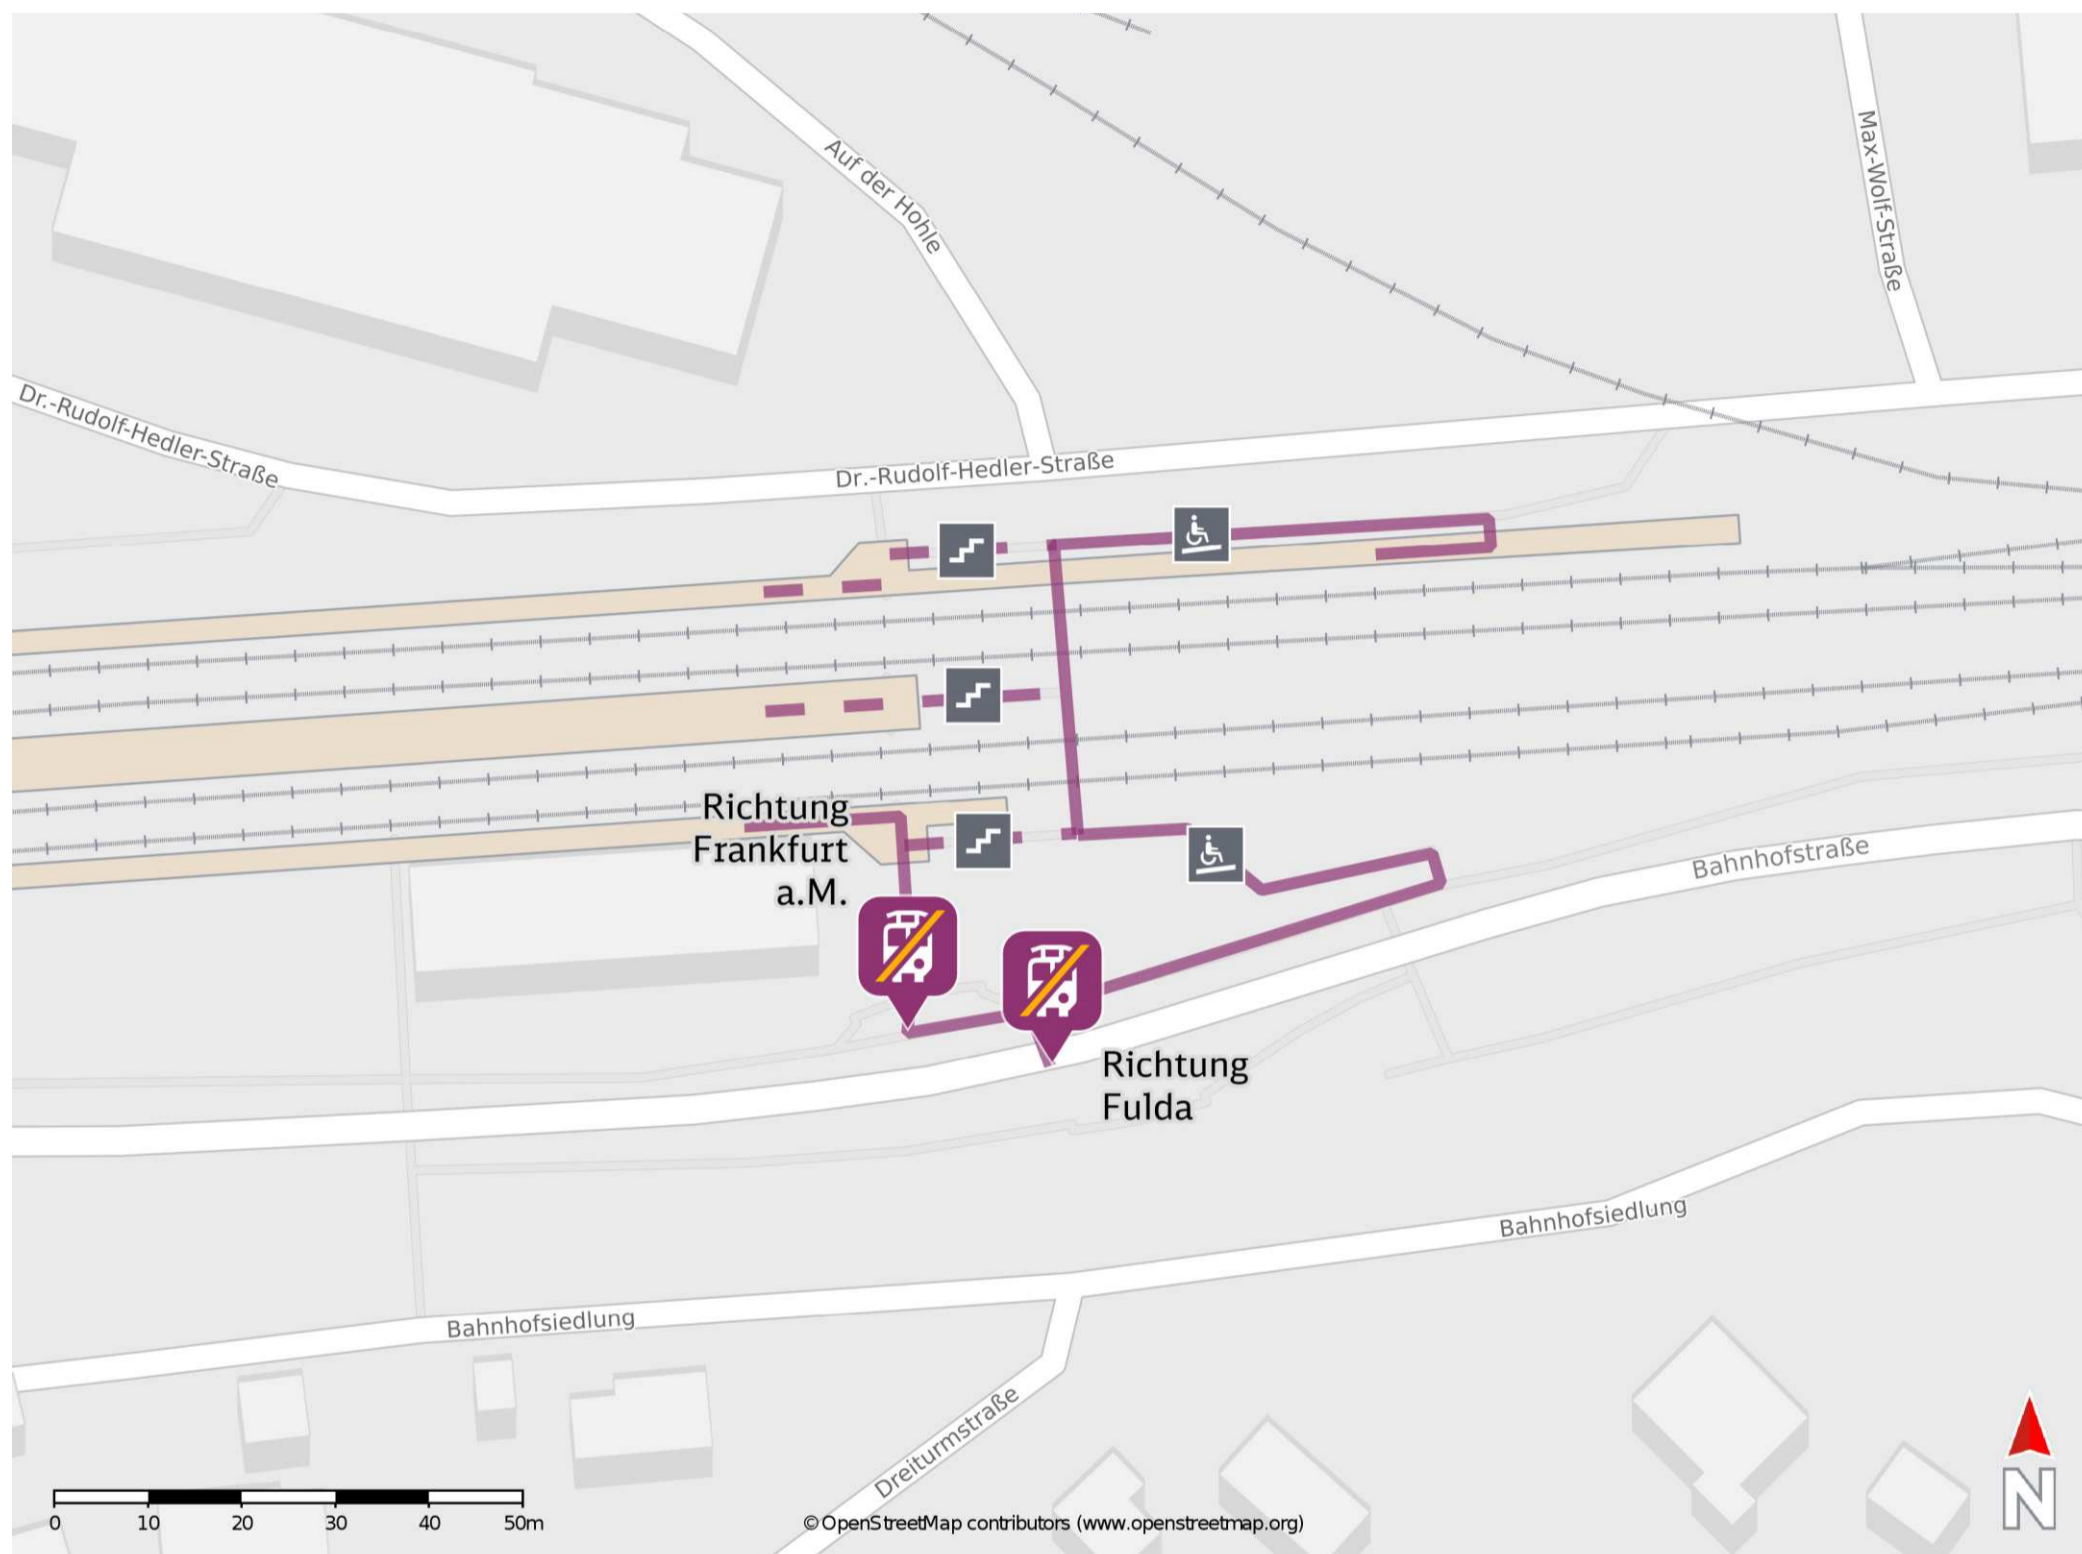

Steinau (Straße)

Wegbeschreibung Schienenersatzverkehr *

Verlassen Sie den Bahnsteig, ggf. durch die Unterführung und begeben Sie sich in Richtung Bahnhofsvorplatz. Die Ersatzhaltestellen befinden sich in unmittelbarer Nähe zum Bahnhof.

Ersatzhaltestelle Richtung Frankfurt a.M.

Ersatzhaltestelle Richtung Fulda

* Fahrradmitnahme im Schienenersatzverkehr nur begrenzt möglich.
Im QR Code sind die Koordinaten der Ersatzhaltestelle hinterlegt.

barrierefrei
 nicht barrierefrei