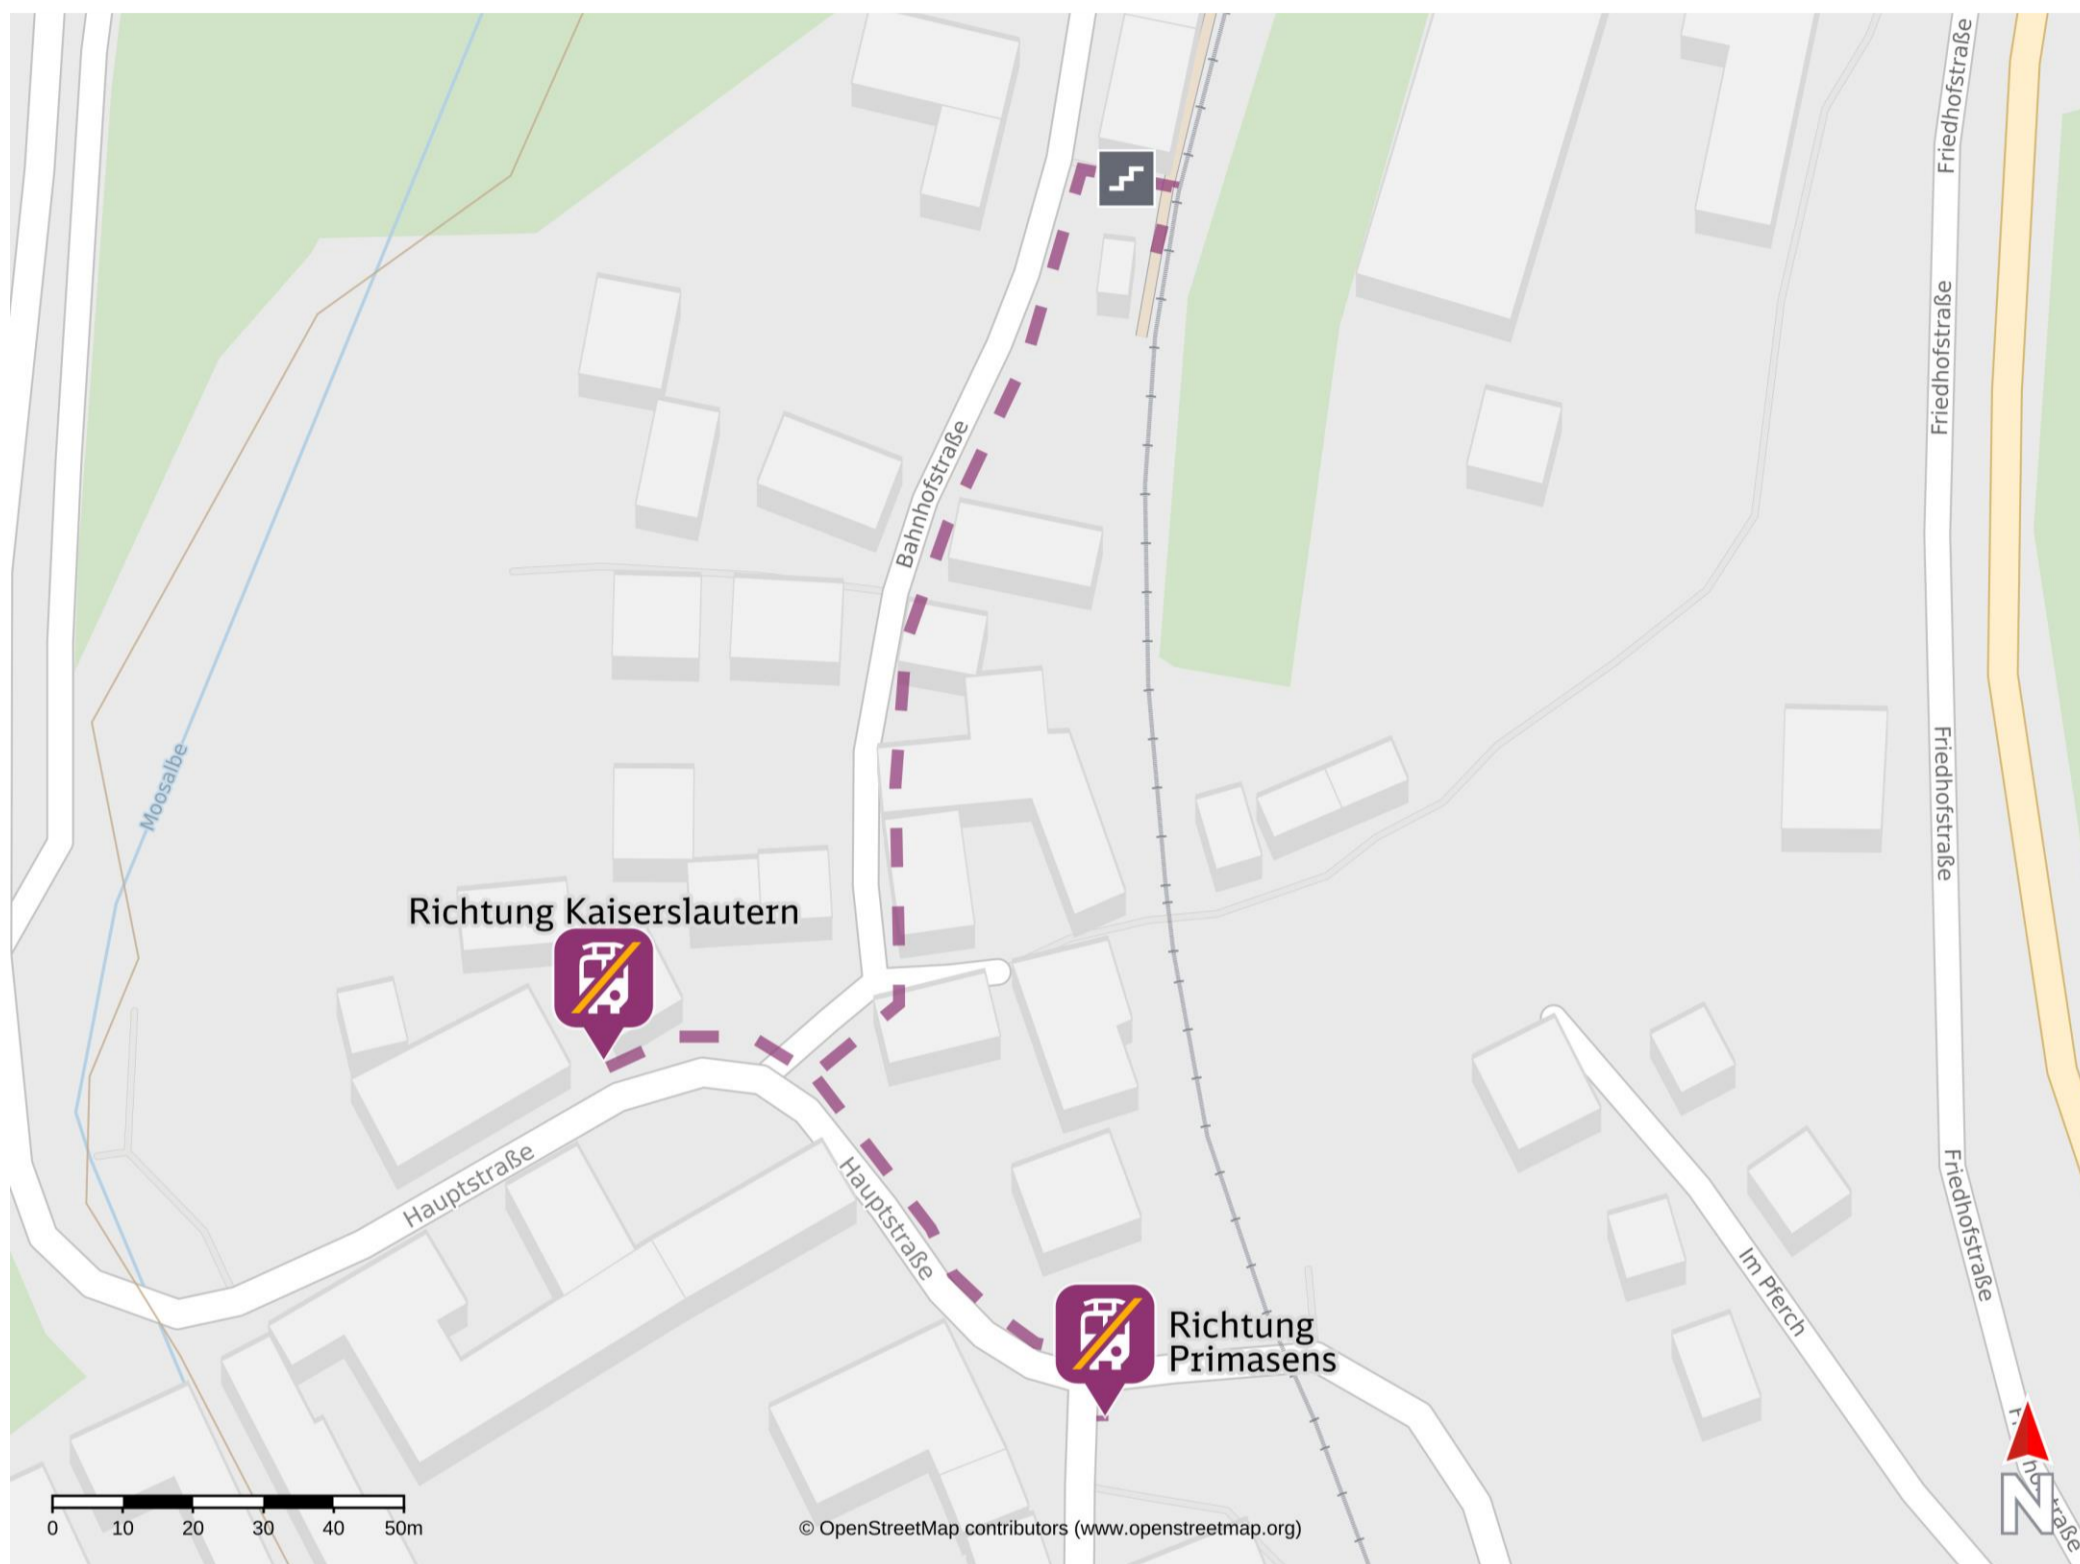

# Umgebungsplan

## Steinalben

Ersatzhaltestelle Richtung Kaiserslautern Hbf

Ersatzhaltestelle Richtung Pirmasens Hbf

### Wegbeschreibung Schienenersatzverkehr \*

Verlassen Sie die Bahnsteige in Richtung Ausgang und begeben Sie sich an die Bahnhofstraße. Halten Sie sich links und folgen der Bahnhofstraße in Richtung Auf der Hohl. Für die Ersatzhaltestelle Richtung Kaiserslautern Hbf biegen Sie nach rechts auf die Straße Auf der Hohl ab. Die Ersatzhaltestelle befindet sich die an der Haltestelle Steinalben Abzw. Bahnhofstraße. Für die Ersatzhaltestelle in Richtung Pirmasens Hbf biegen Sie nach rechts auf die Straße Auf der Hohl ab. Folgen Sie dem Straßenverlauf bis zur Hauptstraße. Biegen Sie nach links auf Hauptstraße ab. Folgen Sie dem Straßenverlauf bis zur Hermersberger Straße. Die Ersatzhaltestelle befindet sich auf der linken Seite an der Haltestelle Steinalben Ort.

\*Fahrradmitnahme im Schienenersatzverkehr nur begrenzt, teilweise gar nicht möglich. Bitte informieren Sie sich bei dem von Ihnen genutzten Eisenbahnverkehrsunternehmen. Im QR Code sind die Koordinaten der Ersatzhaltestelle hinterlegt.