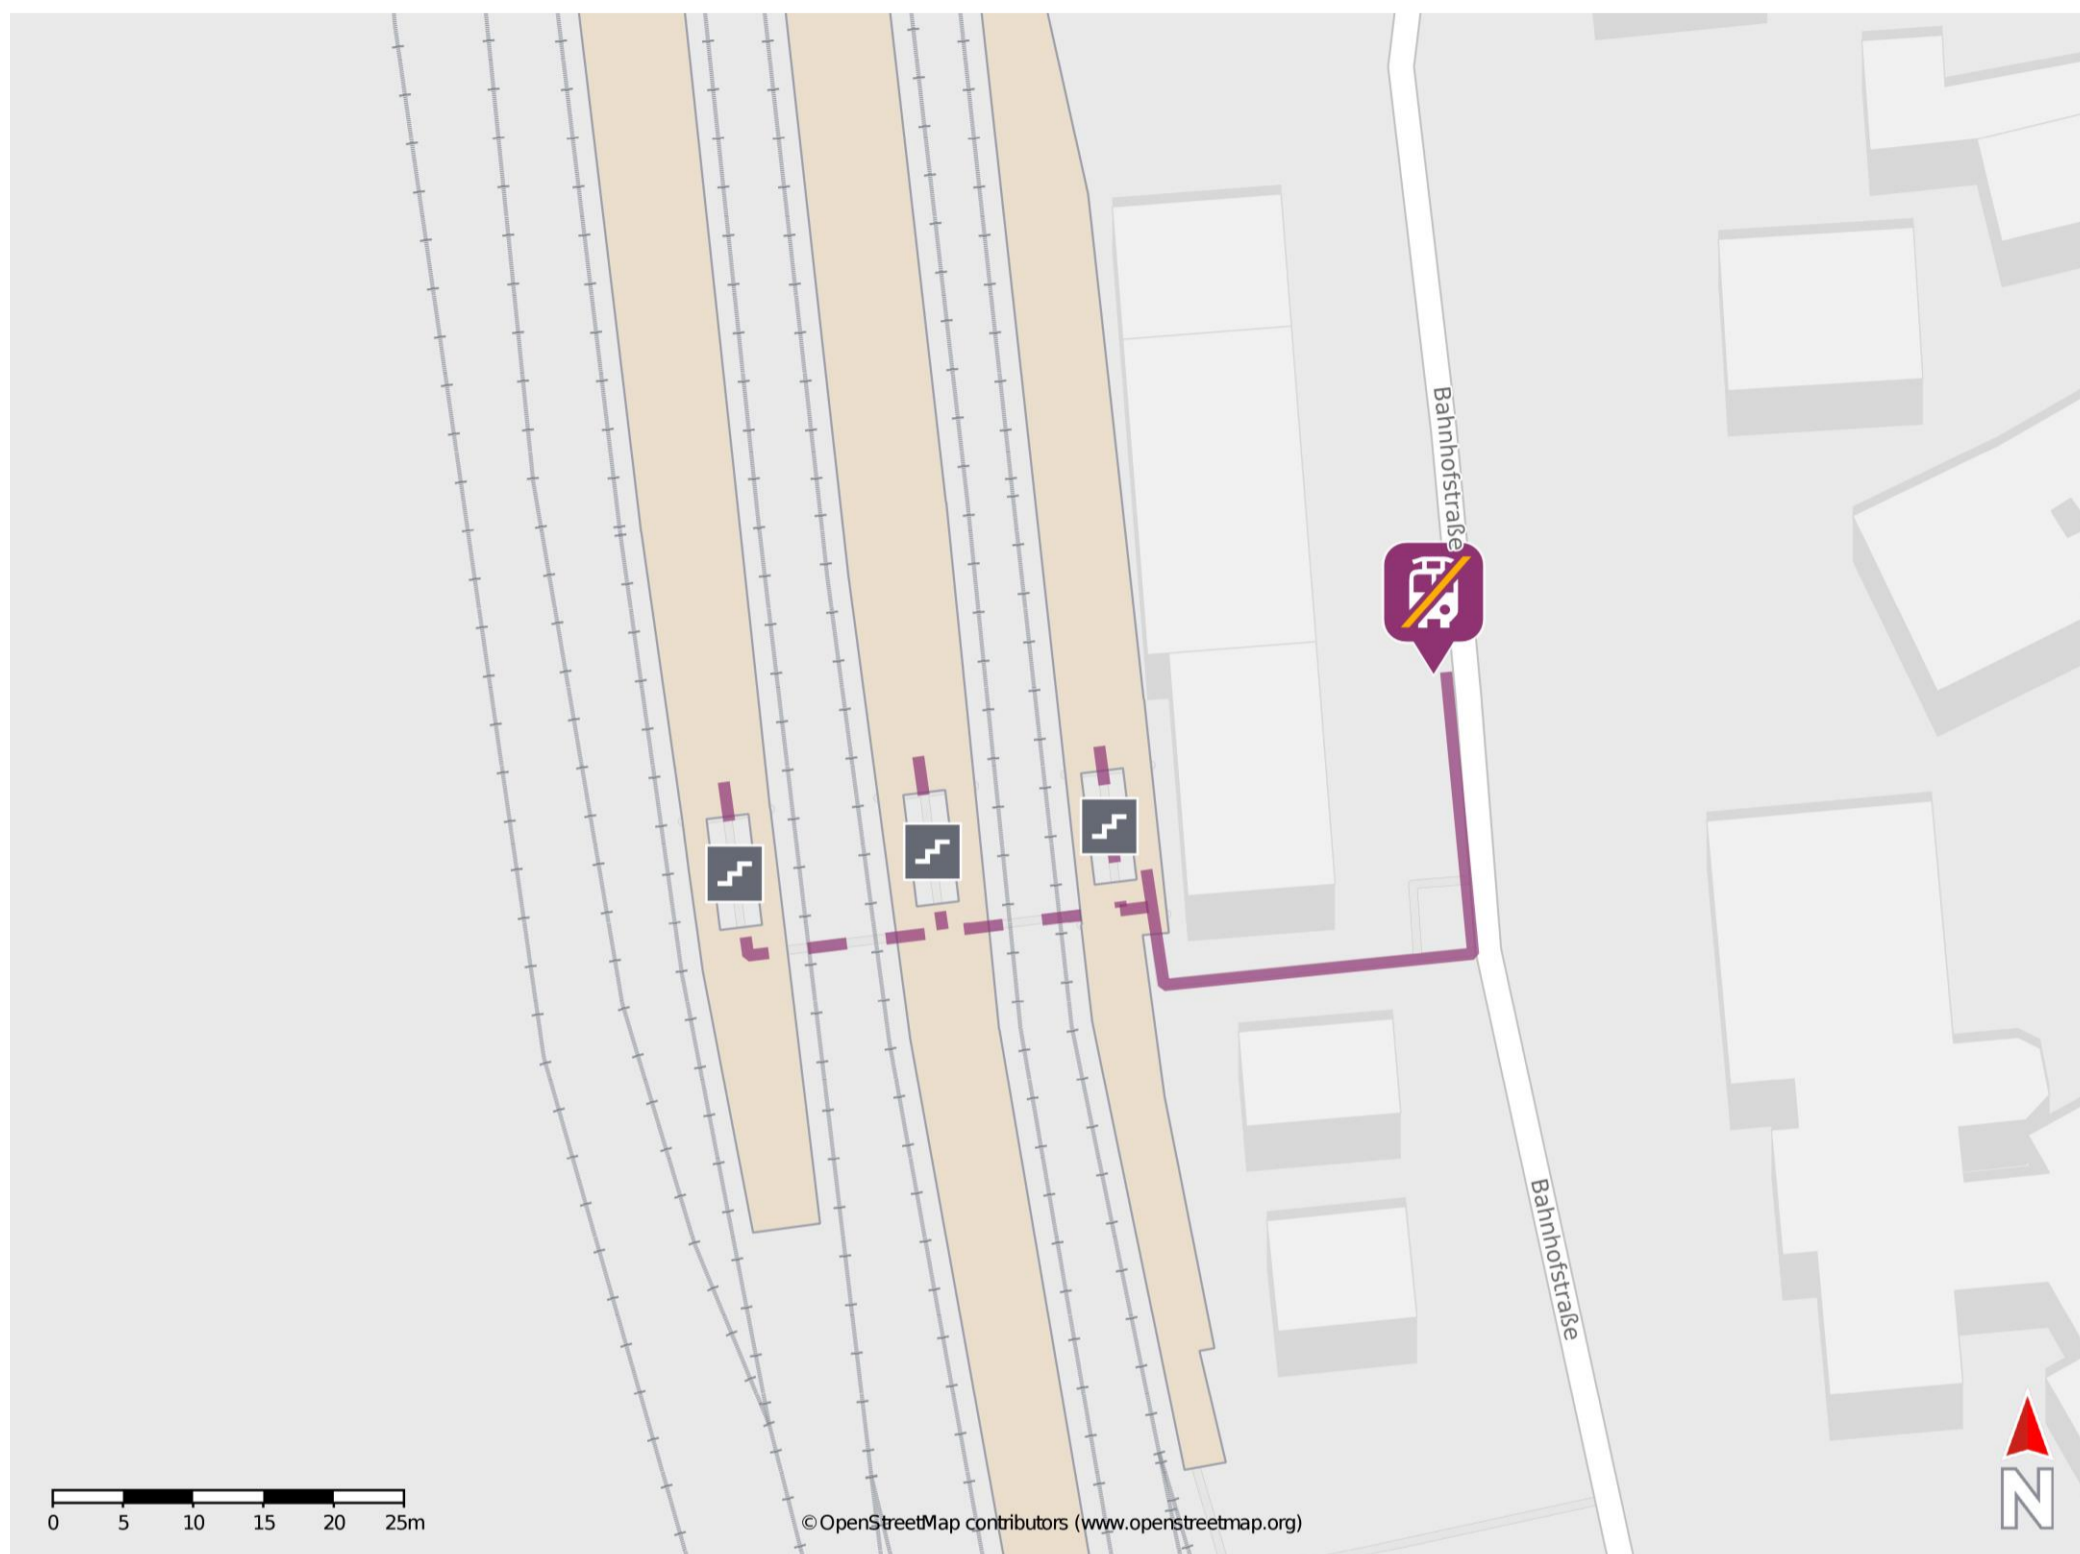

## Steinach (b Rothenburg o.d. Tauber)

### Wegbeschreibung Schienenersatzverkehr \*

Verlassen sie den Bahnsteig, ggf. durch die Unterführung und begeben Sie sich vor das Bahnhofsgebäude. Die Ersatzhaltestelle befindet sich in unmittelbarer Nähe.

\* Fahrradmitnahme im Schienenersatzverkehr nur begrenzt möglich.  
Im QR Code sind die Koordinaten der Ersatzhaltestelle hinterlegt.

— barrierefrei  
- - nicht barrierefrei