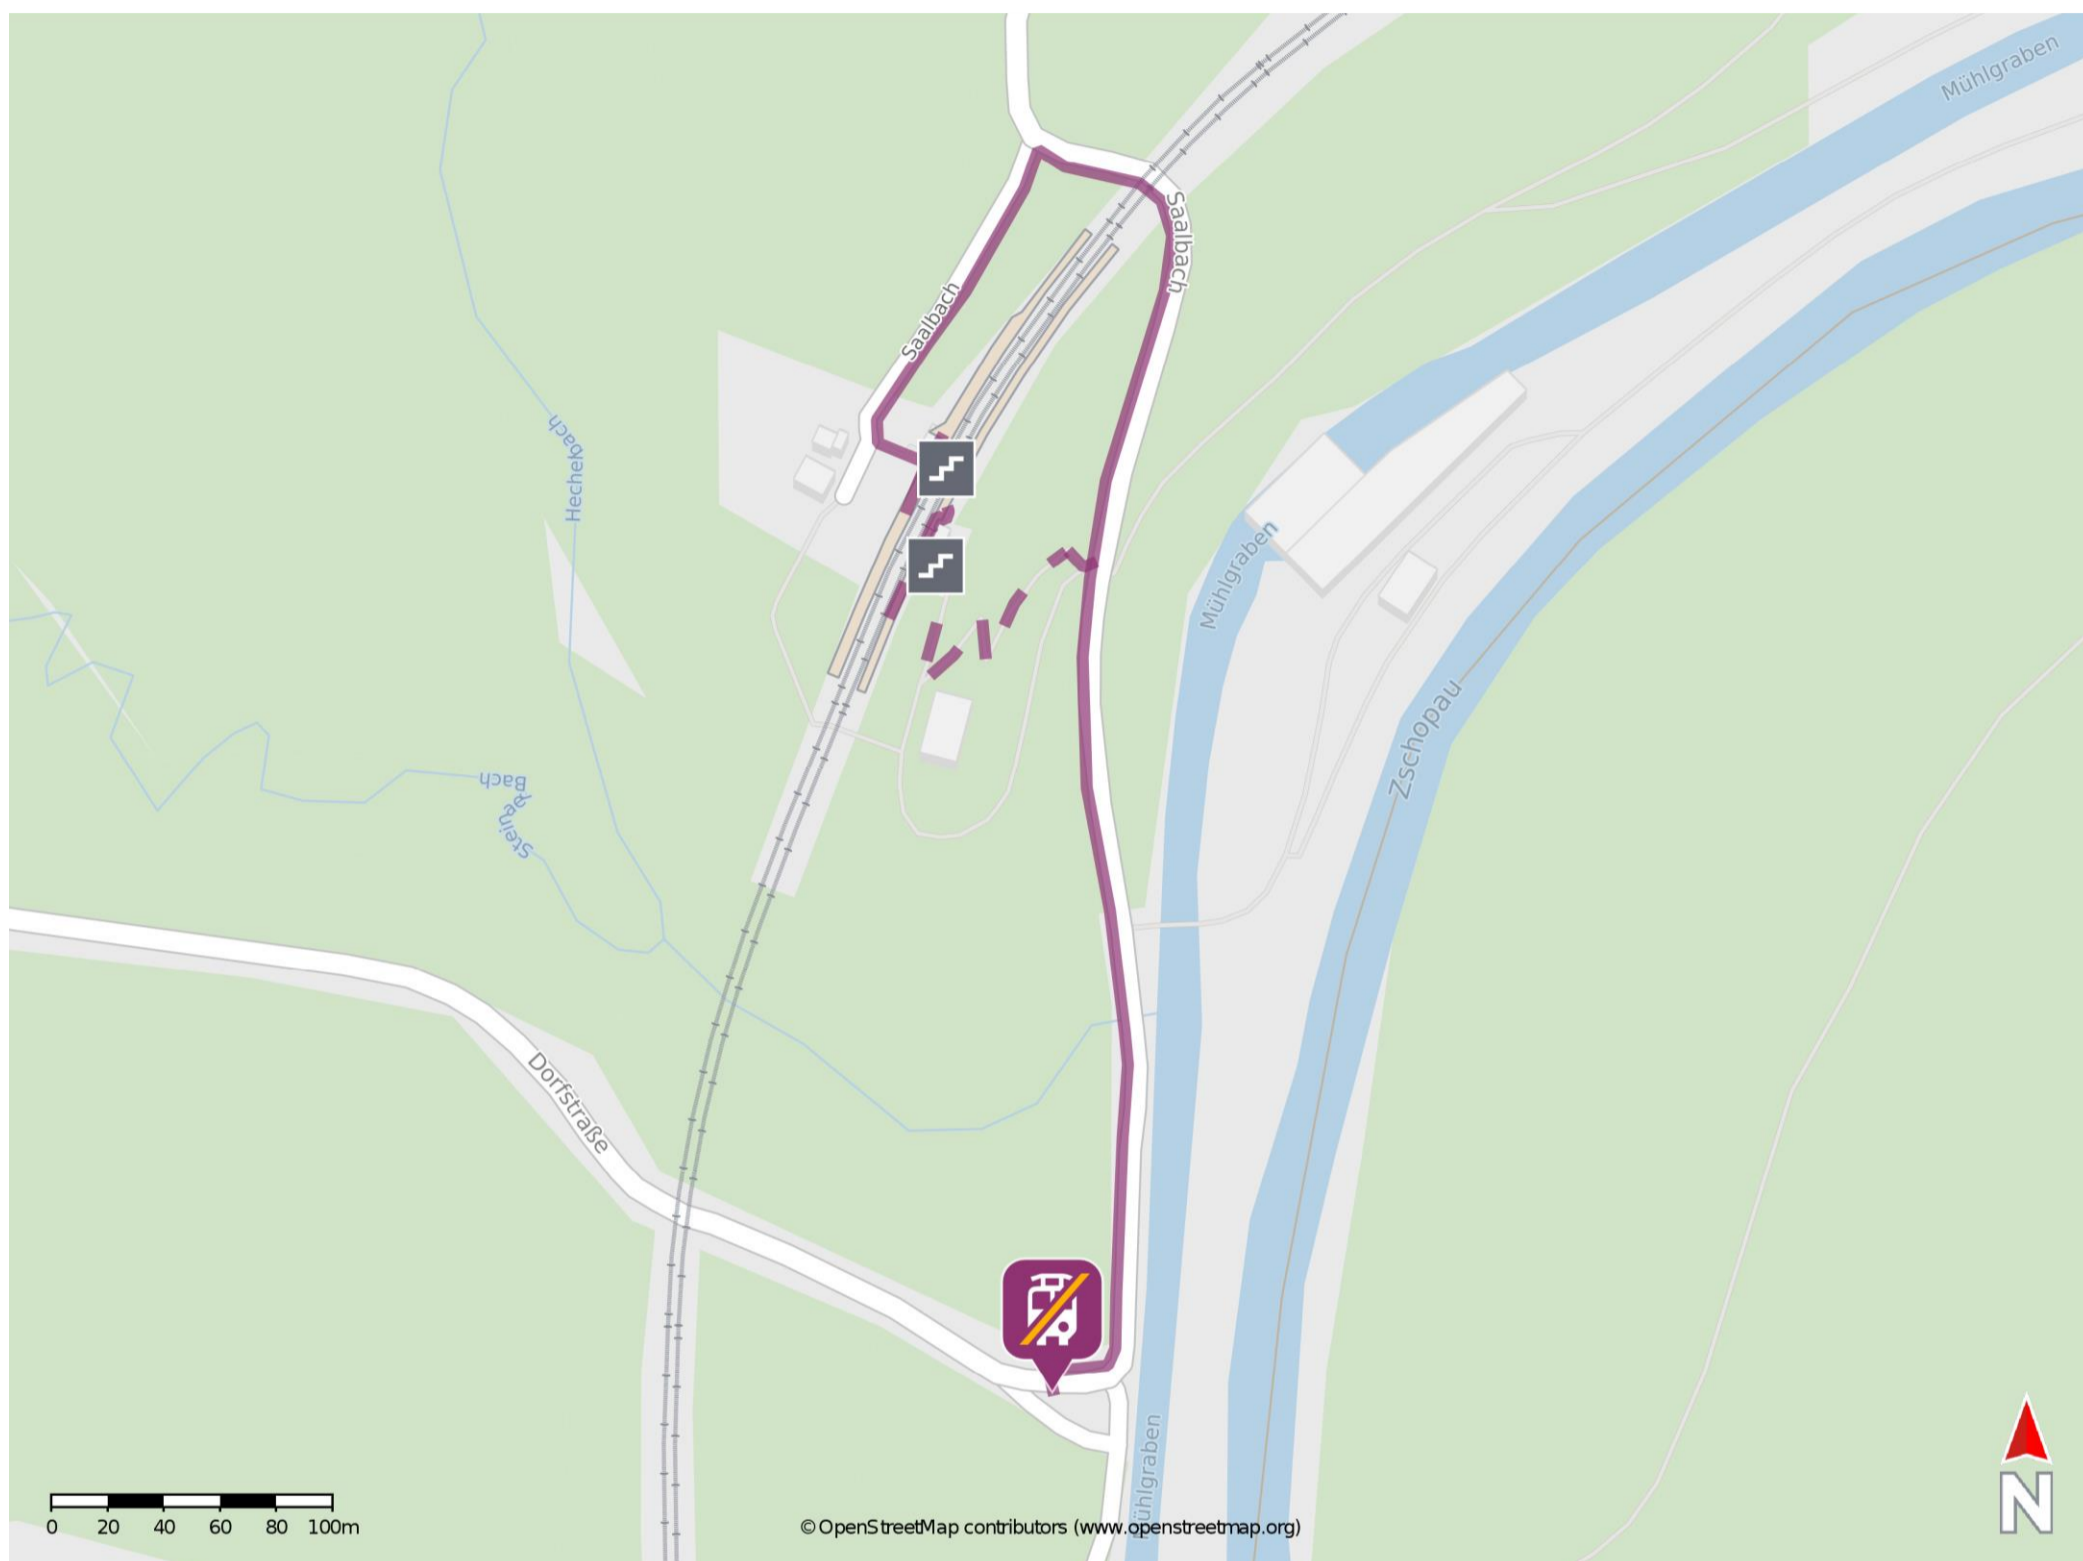

# Umgebungsplan

## Steina

### Wegbeschreibung Schienenersatzverkehr \*

Verlassen Sie den Bahnsteig, ggf. durch die Unterführung und begeben Sie sich, über die Treppe und den Fußweg, an die Straße Saalbach. Orientieren Sie sich nach rechts und folgen Sie der Straße ca. 300 m bis zur Dorfstraße. Die Ersatzhaltestelle befindet sich in unmittelbarer Nähe an der Haltestelle Steina, Wendestelle.

Für einen barrierefreien Weg von Gleis 2 verlassen Sie den Bahnsteig und begeben Sie sich an den Bahnhofsvorplatz. Halten Sie sich rechts und folgen Sie der Straße bis zur Straße Saalbach. Biegen Sie nach rechts ab und folgen Sie der Straße ca. 600 m bis zur Dorfstraße. Die Ersatzhaltestelle befindet sich in unmittelbarer Nähe an der Haltestelle Steina, Wendestelle.