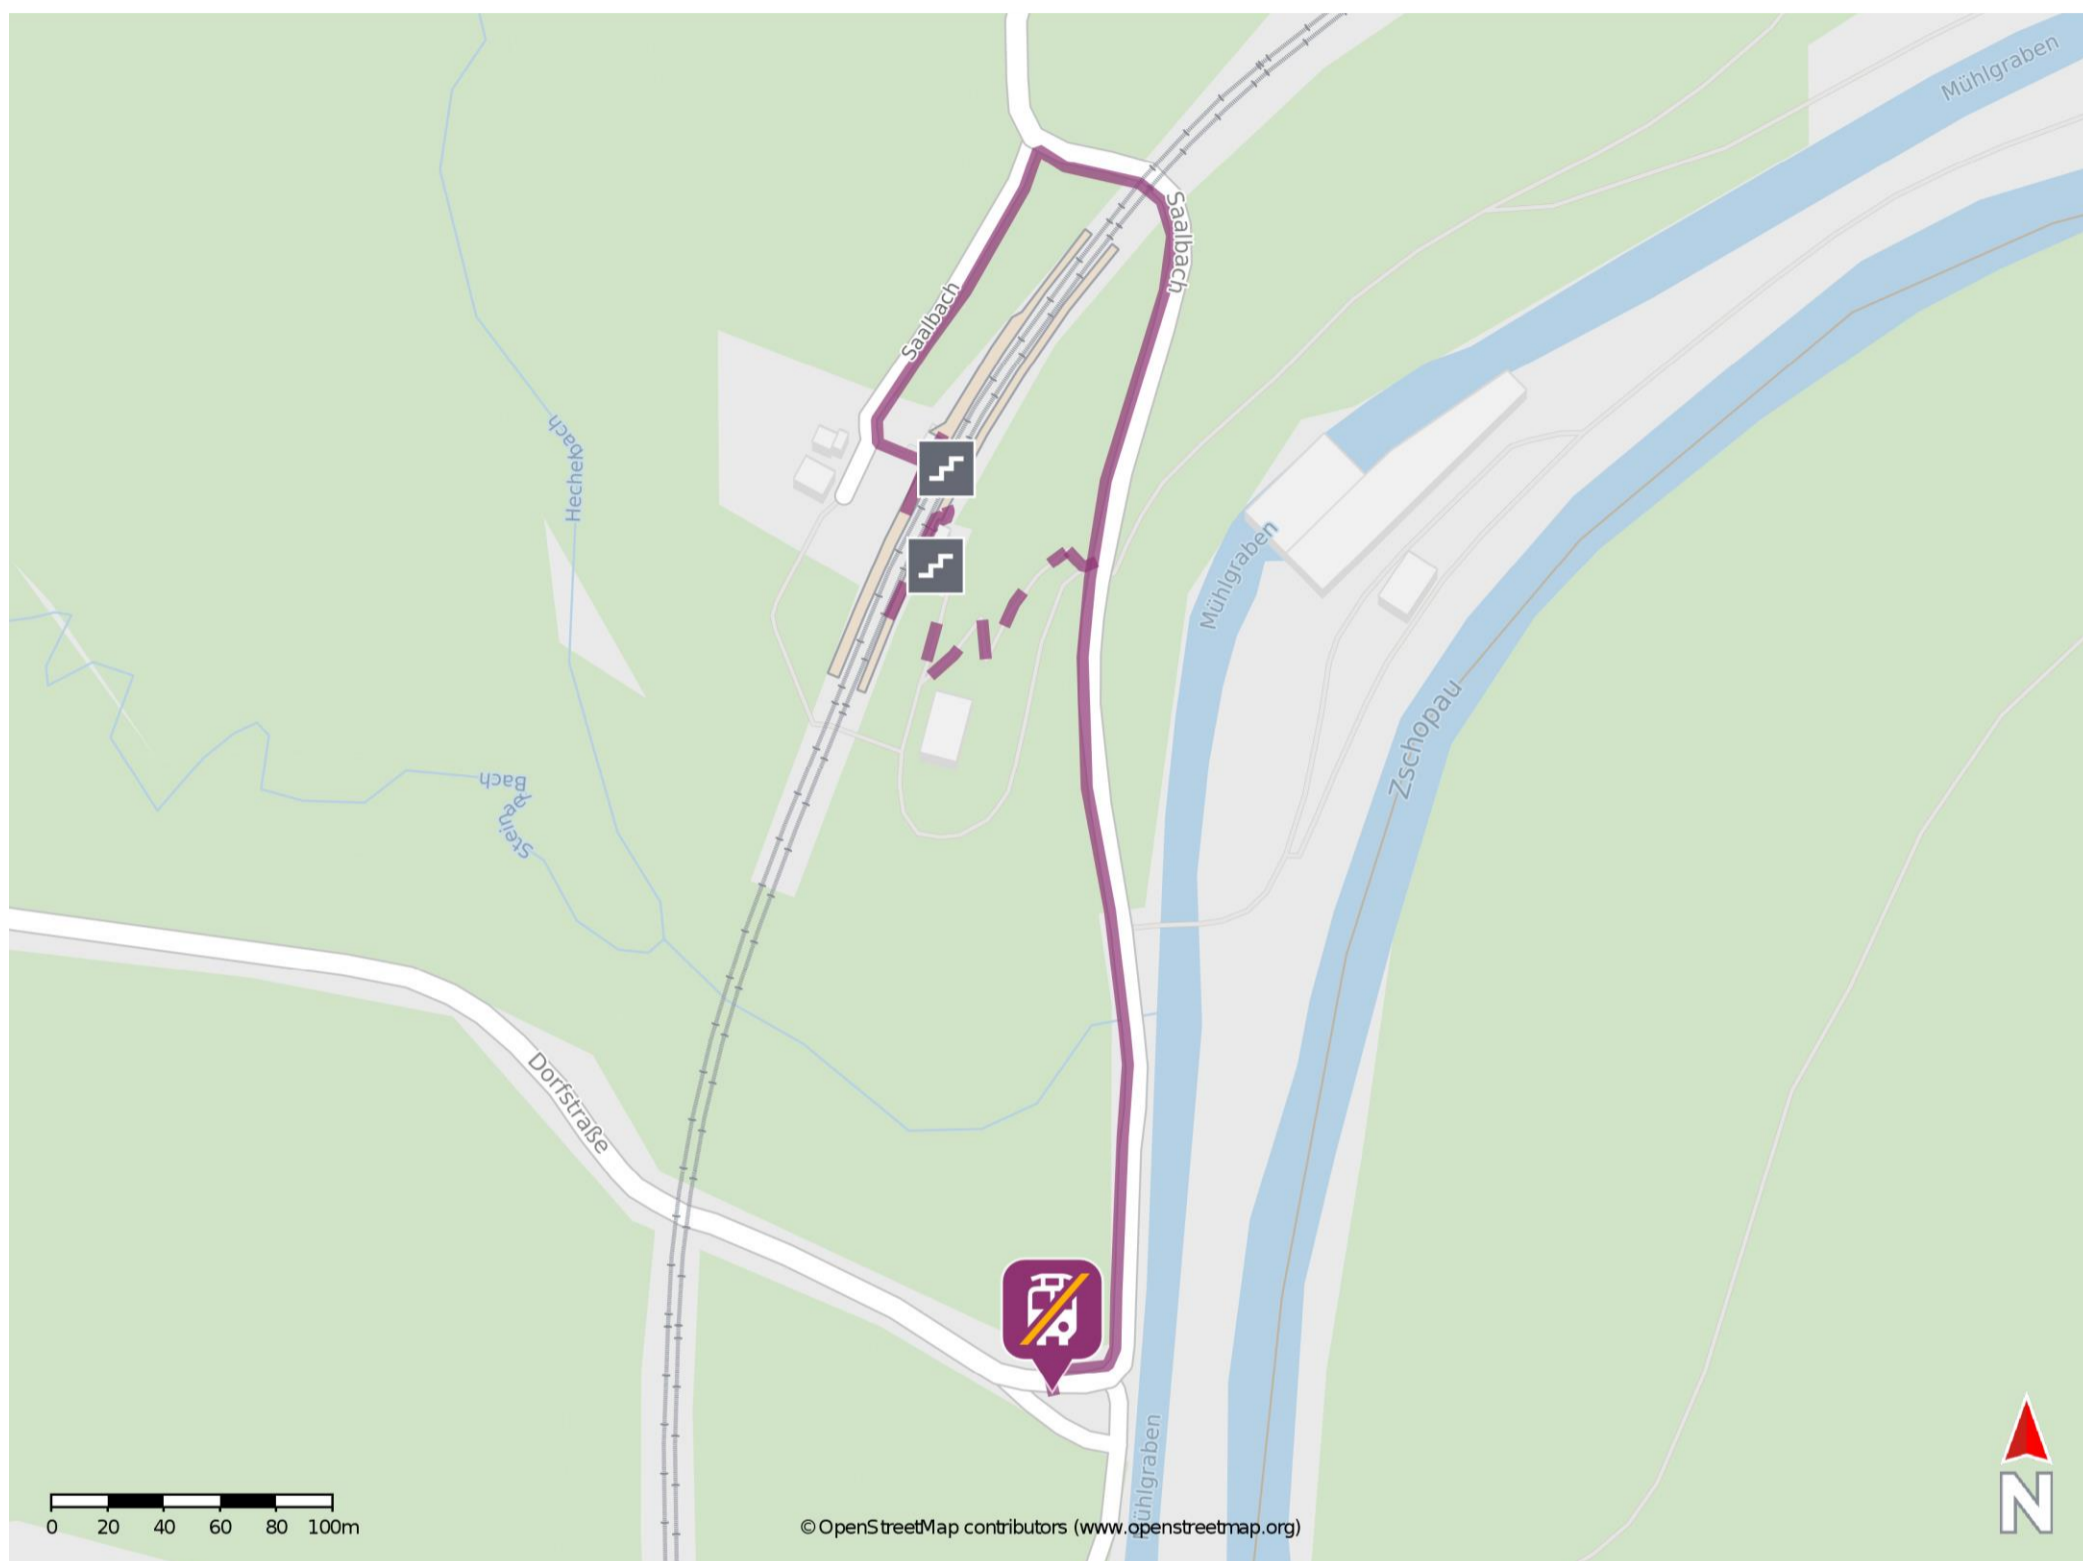

Umgebungsplan

Steina

Wegbeschreibung Schienenersatzverkehr *

Verlassen Sie den Bahnsteig, ggf. durch die Unterführung und begeben Sie sich, über die Treppe und den Fußweg, an die Straße Saalbach. Orientieren Sie sich nach rechts und folgen Sie der Straße ca. 300 m bis zur Dorfstraße. Die Ersatzhaltestelle befindet sich in unmittelbarer Nähe an der Haltestelle Steina, Wendestelle.

Für einen barrierefreien Weg von Gleis 2 verlassen Sie den Bahnsteig und begeben Sie sich an den Bahnhofsvorplatz. Halten Sie sich rechts und folgen Sie der Straße bis zur Straße Saalbach. Biegen Sie nach rechts ab und folgen Sie der Straße ca. 600 m bis zur Dorfstraße. Die Ersatzhaltestelle befindet sich in unmittelbarer Nähe an der Haltestelle Steina, Wendestelle.

*Fahrradmitnahme im Schienenersatzverkehr nur begrenzt, teilweise gar nicht möglich. Bitte informieren Sie sich bei dem von Ihnen genutzten Eisenbahnverkehrsunternehmen. Im QR Code sind die Koordinaten der Ersatzhaltestelle hinterlegt.