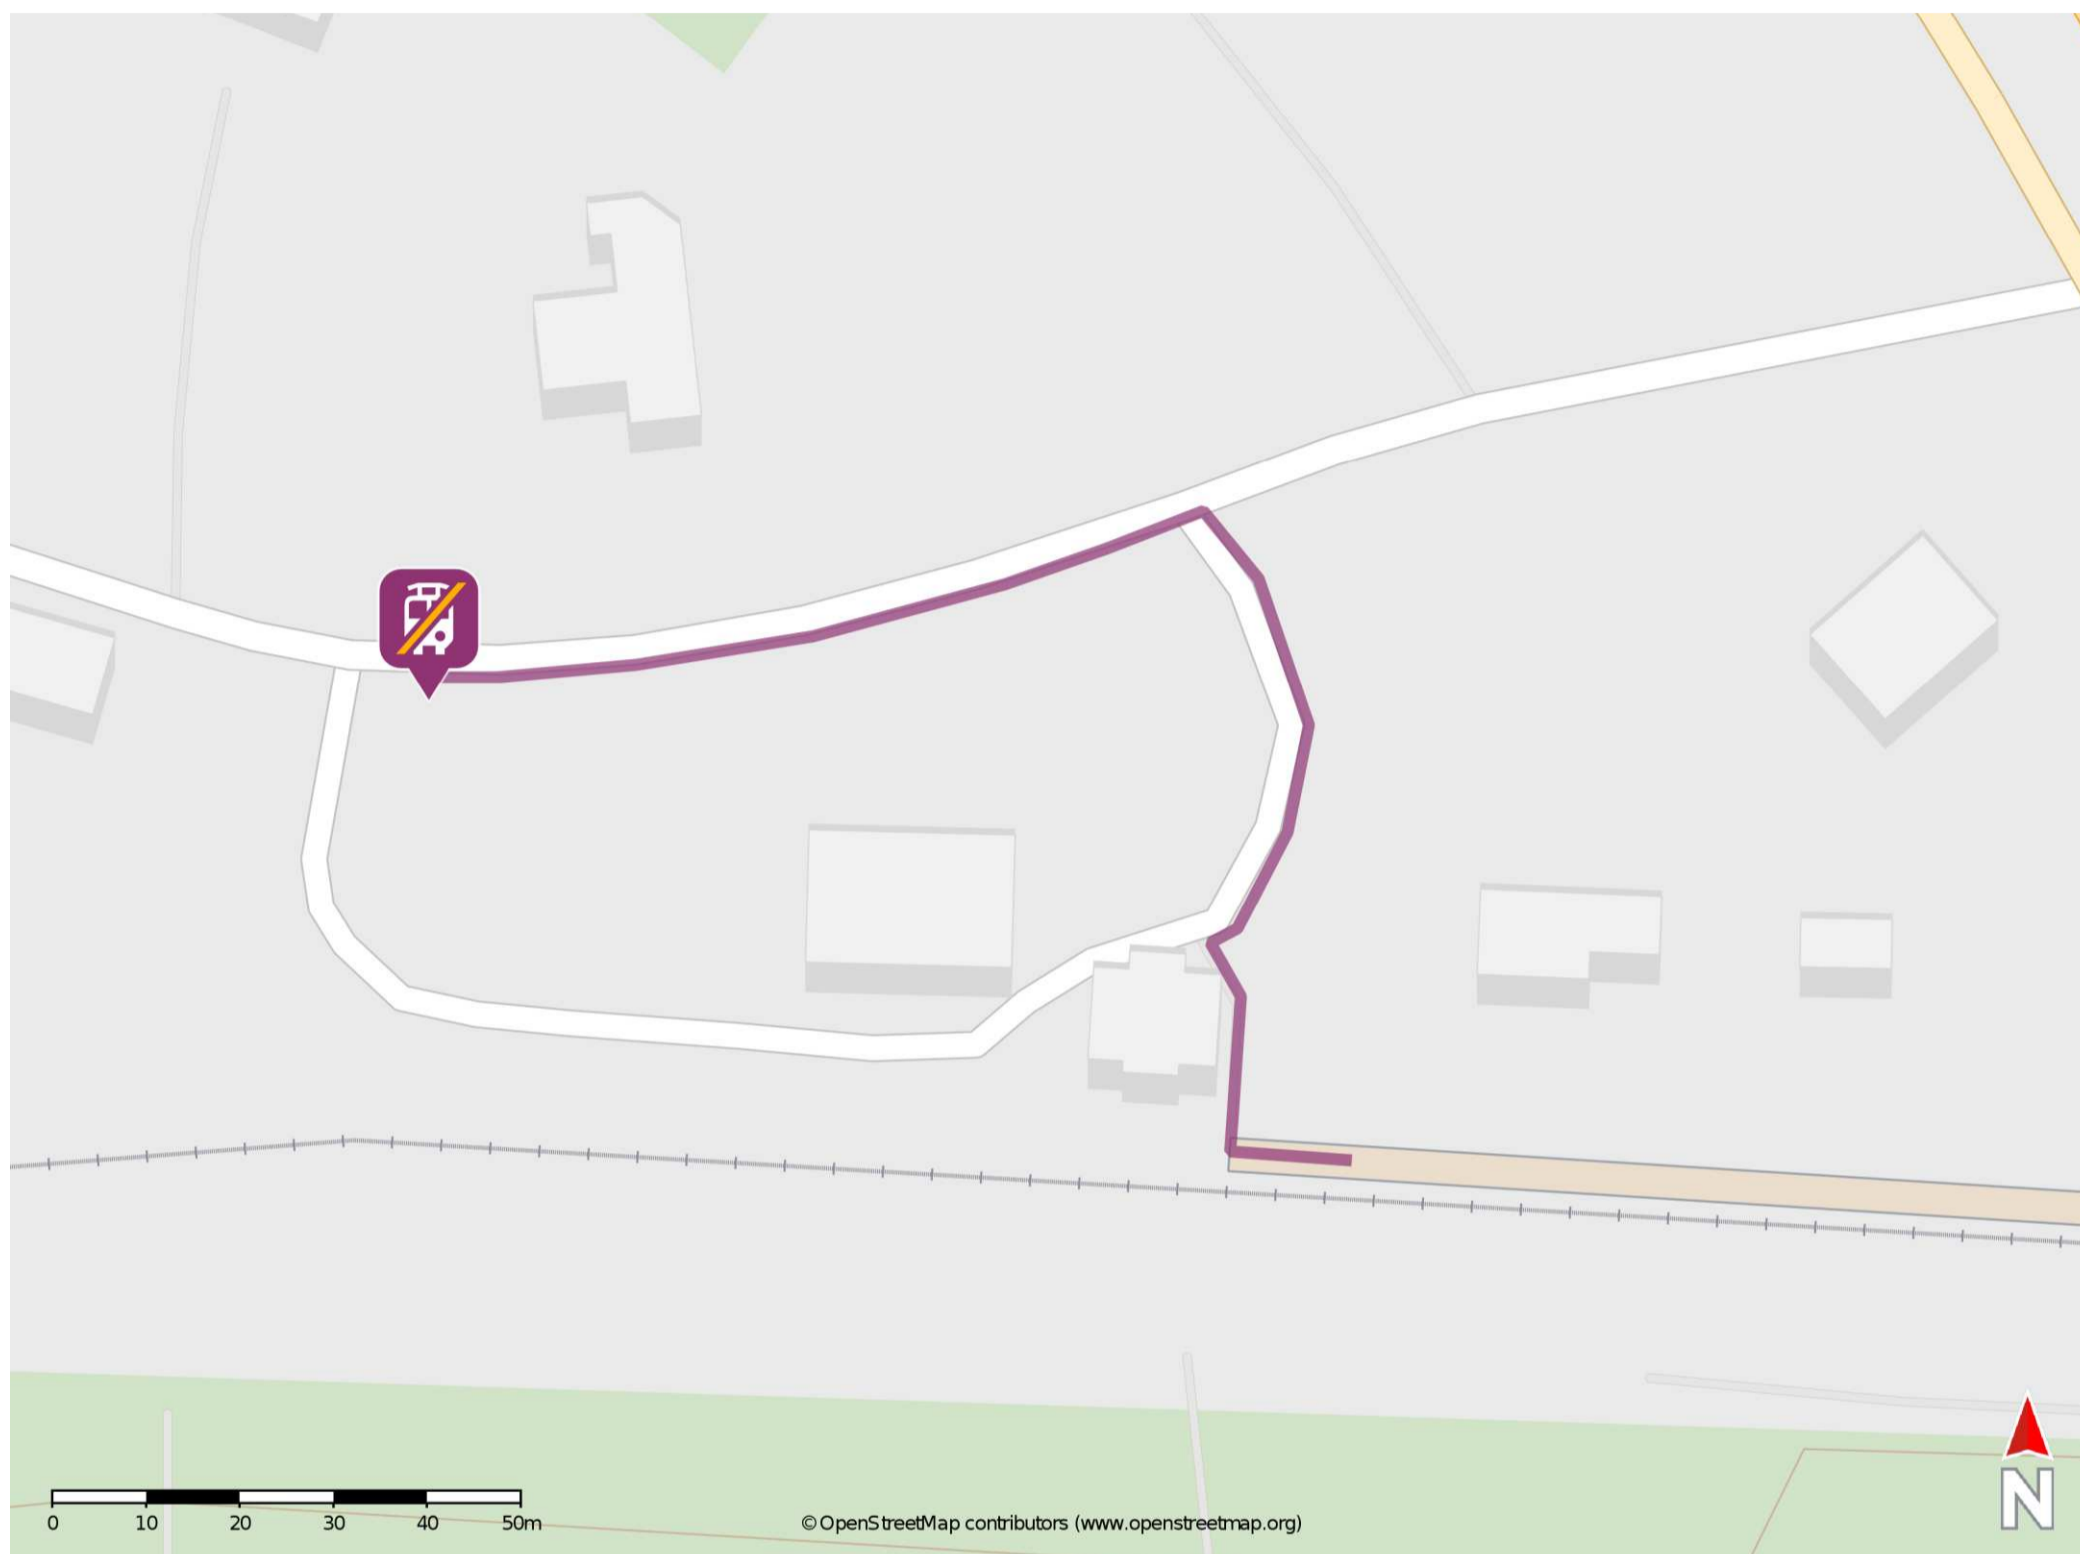

Stegenwaldhaus

Wegbeschreibung Schienenersatzverkehr *

Verlassen Sie den Bahnsteig und begeben Sie sich an die Straße Am Bahnhof. Biegen Sie nach rechts ab und folgen Sie dem Straßenverlauf bis zur Kreuzung Am Bahnhof/ Leupoldsgrüner Straße. Biegen Sie nach links ab und folgen Sie dem Straßenverlauf bis zur Ersatzhaltestelle.

* Fahrradmitnahme im Schienenersatzverkehr nur begrenzt möglich.
Im QR Code sind die Koordinaten der Ersatzhaltestelle hinterlegt.

— barrierefrei
- nicht barrierefrei