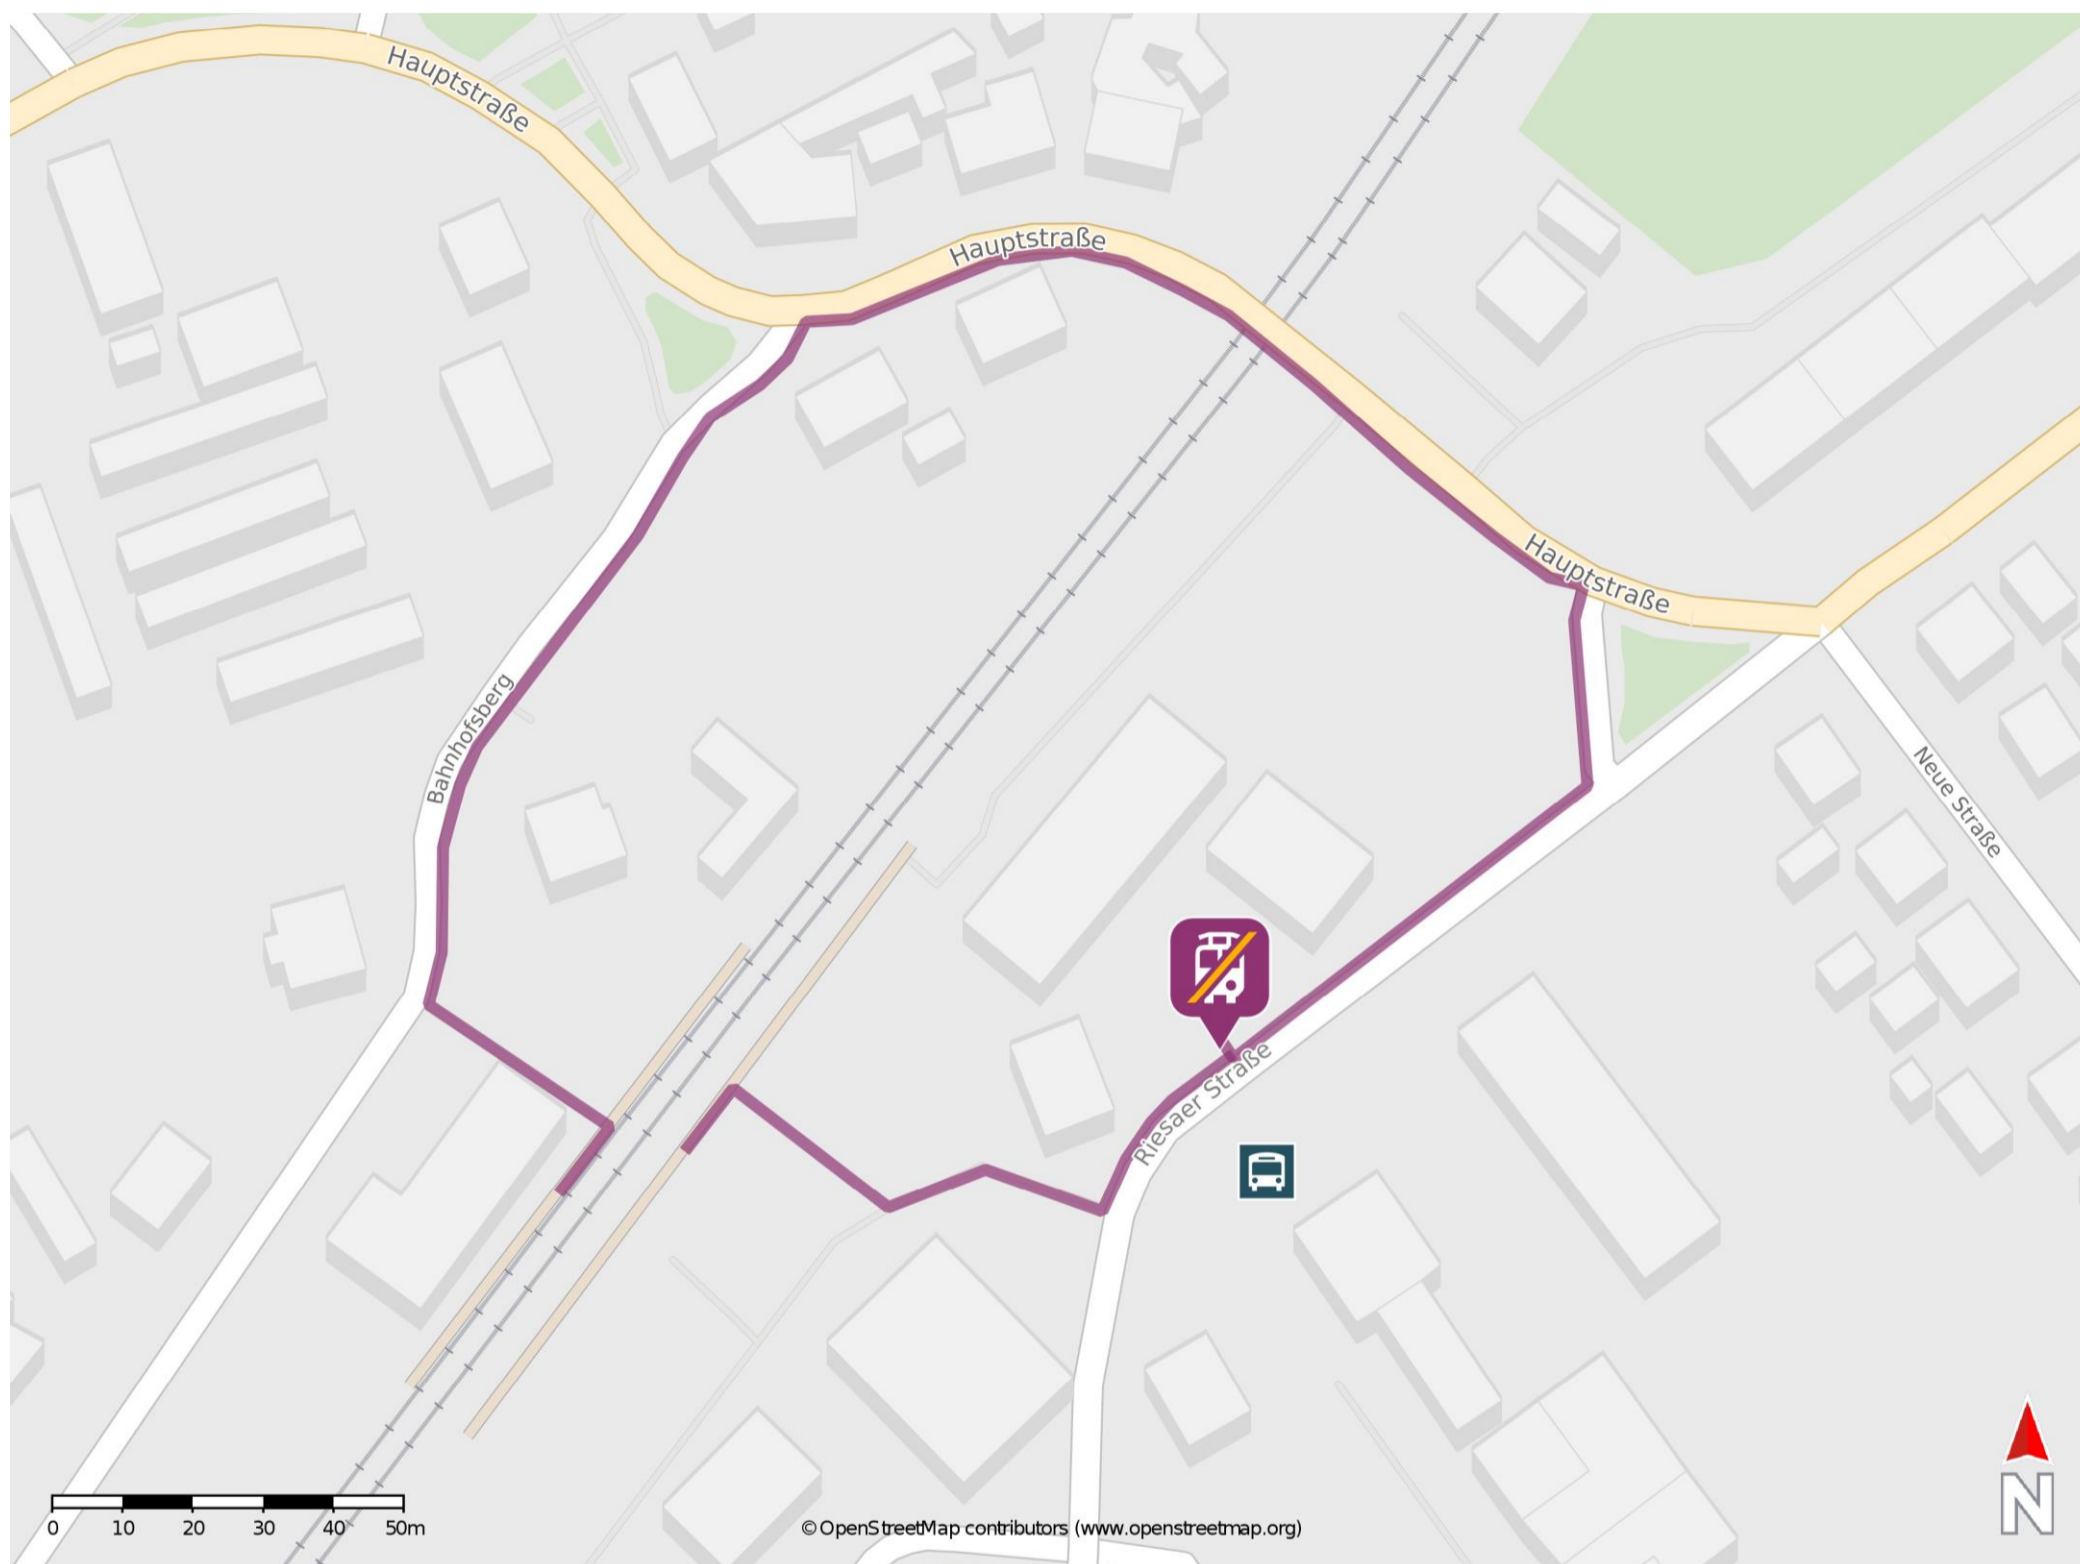

Umgebungsplan

Stauchitz

Wegbeschreibung Schienenersatzverkehr *

Von Gleis 1: Verlassen Sie den Bahnsteig und begeben Sie sich an die Risaer Straße. Biegen Sie nach links ab und begeben Sie sich an die Ersatzhaltestelle. Die Ersatzhaltestelle befindet sich an der Bushaltestelle Stauchitz, Bahnhof.

Von Gleis 2: Verlassen Sie den Bahnsteig und begeben Sie sich an die Straße Bahnhofsberg. Biegen Sie nach rechts ab und folgen Sie der Straße bis zur Hauptstraße. Biegen Sie nach rechts ab und folgen Sie dem Straßenverlauf bis zur Kreuzung Hauptstraße/ Riesaer Straße. Halten Sie sich rechts und folgen Sie der Straße bis zur Ersatzhaltestelle. Die Ersatzhaltestelle befindet sich an der Bushaltestelle Stauchitz, Bahnhof.

*Fahrradmitnahme im Schienenersatzverkehr nur begrenzt, teilweise gar nicht möglich. Bitte informieren Sie sich bei dem von Ihnen genutzten Eisenbahnverkehrsunternehmen. Im QR Code sind die Koordinaten der Ersatzhaltestelle hinterlegt.