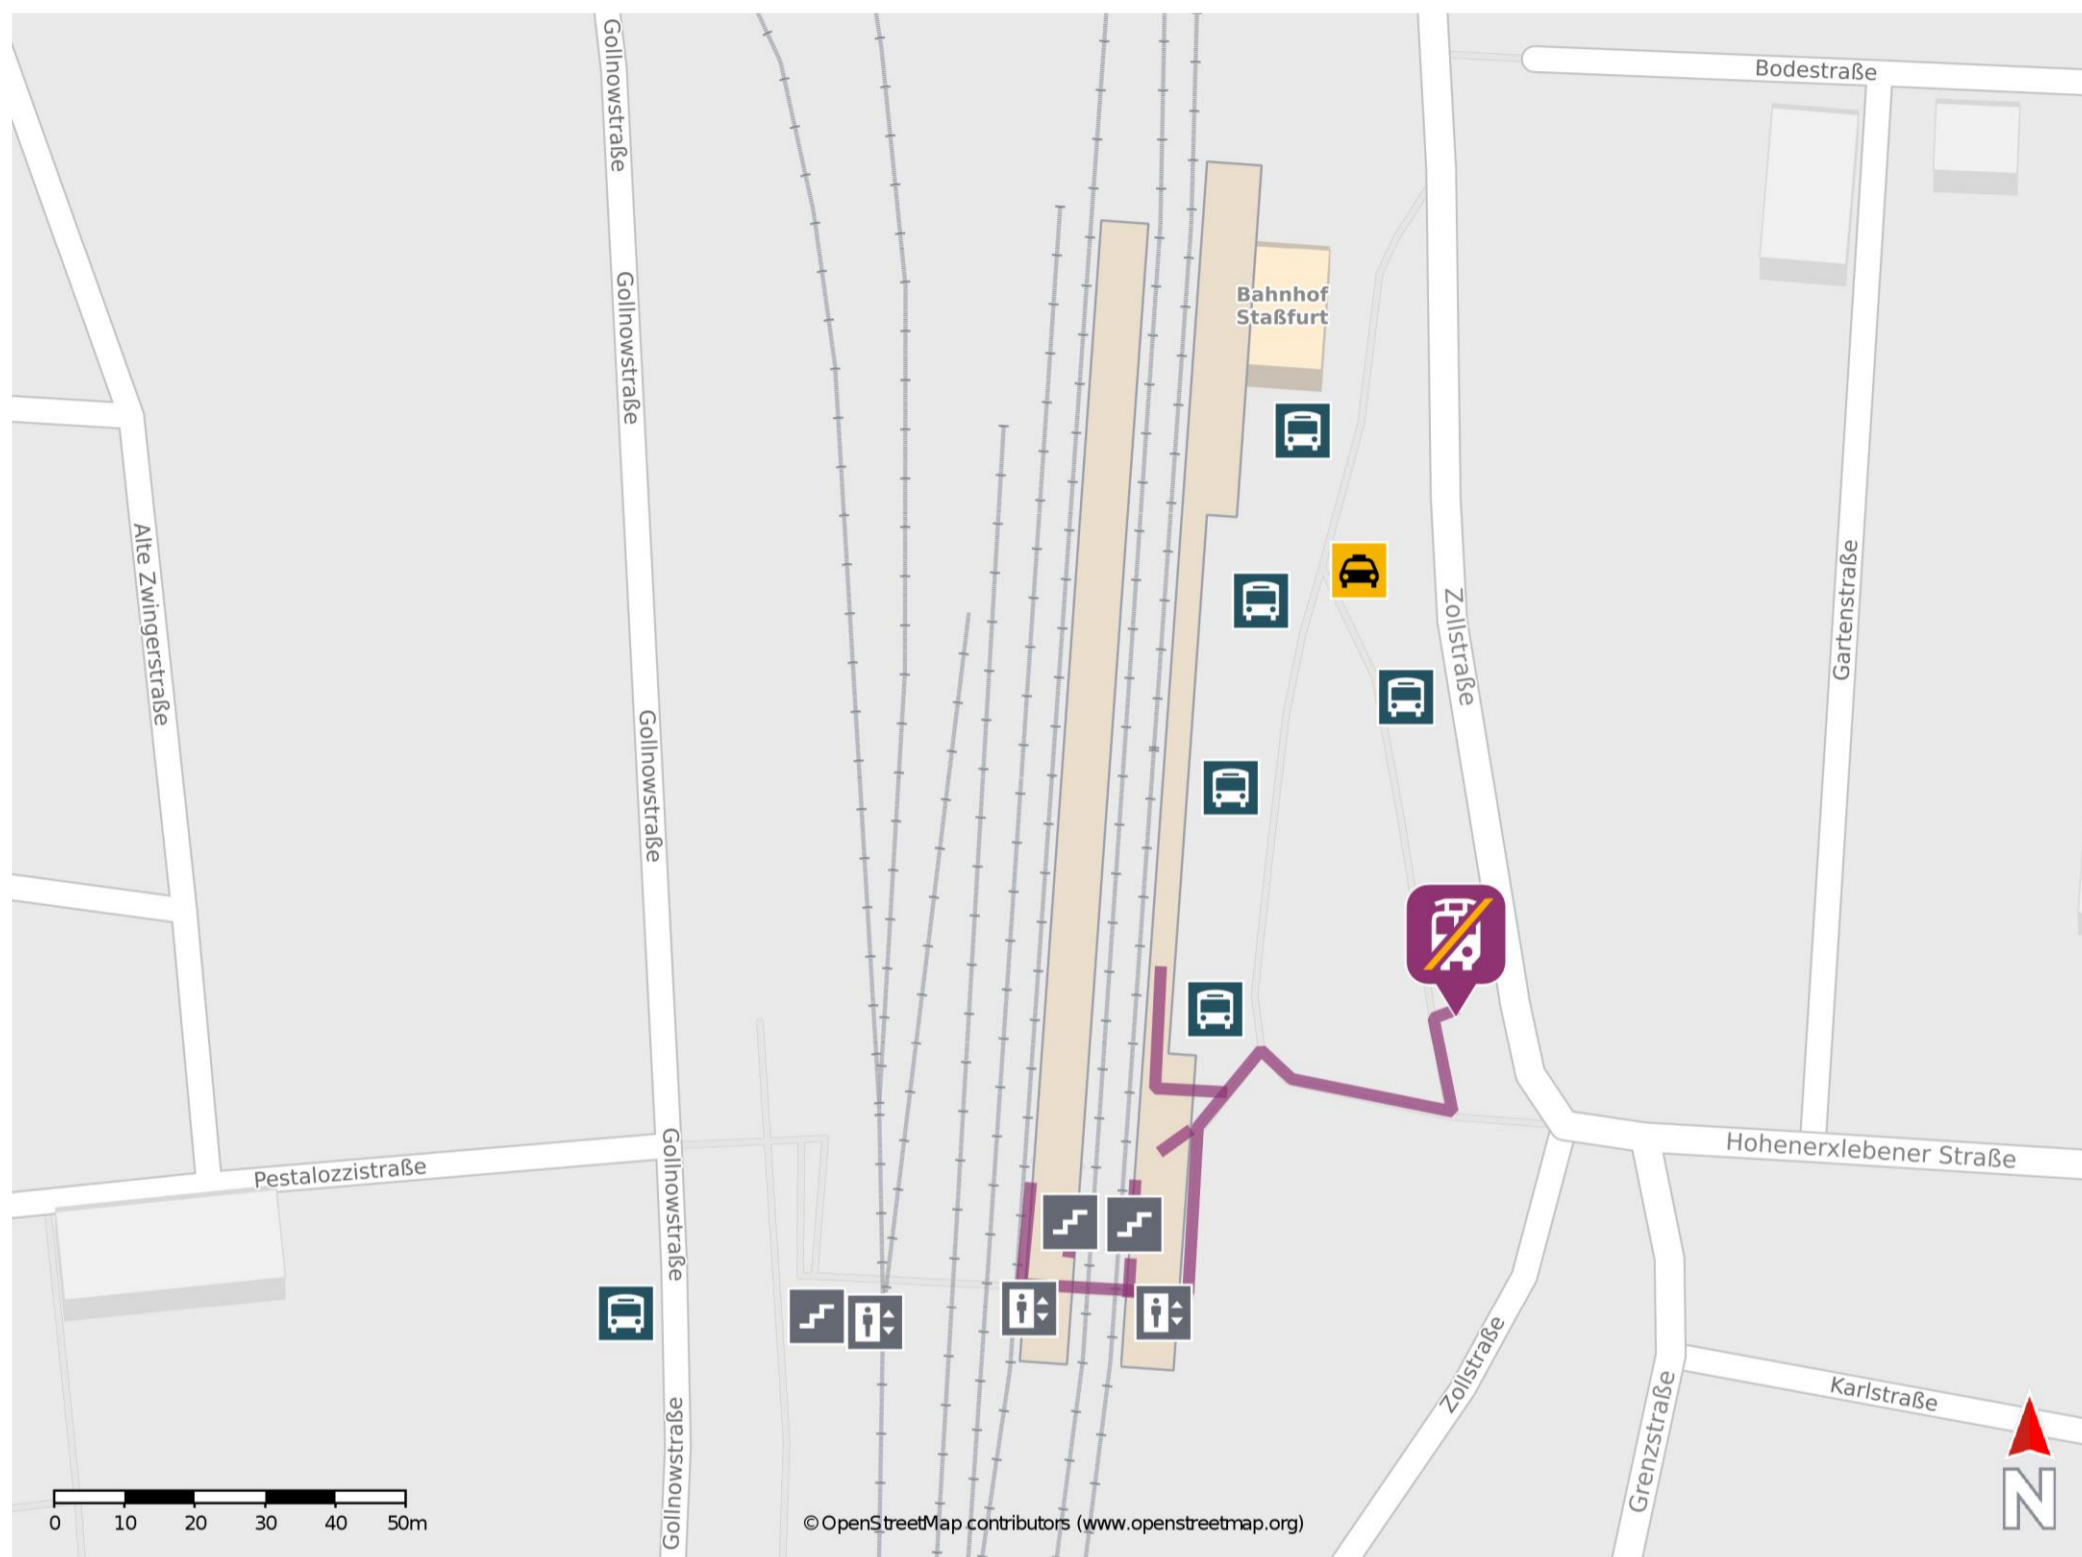

Staßfurt

Wegbeschreibung Schienenersatzverkehr *

Verlassen Sie den Bahnsteig und begeben Sie sich an den Busbahnhof. Die Ersatzhaltestelle befindet sich direkt am Busbahnhof an der Bushaltestelle Staßfurt, Bahnhof.

* Fahrradmitnahme im Schienenersatzverkehr nur begrenzt möglich.
Im QR Code sind die Koordinaten der Ersatzhaltestelle hinterlegt.

— barrierefrei
— nicht barrierefrei