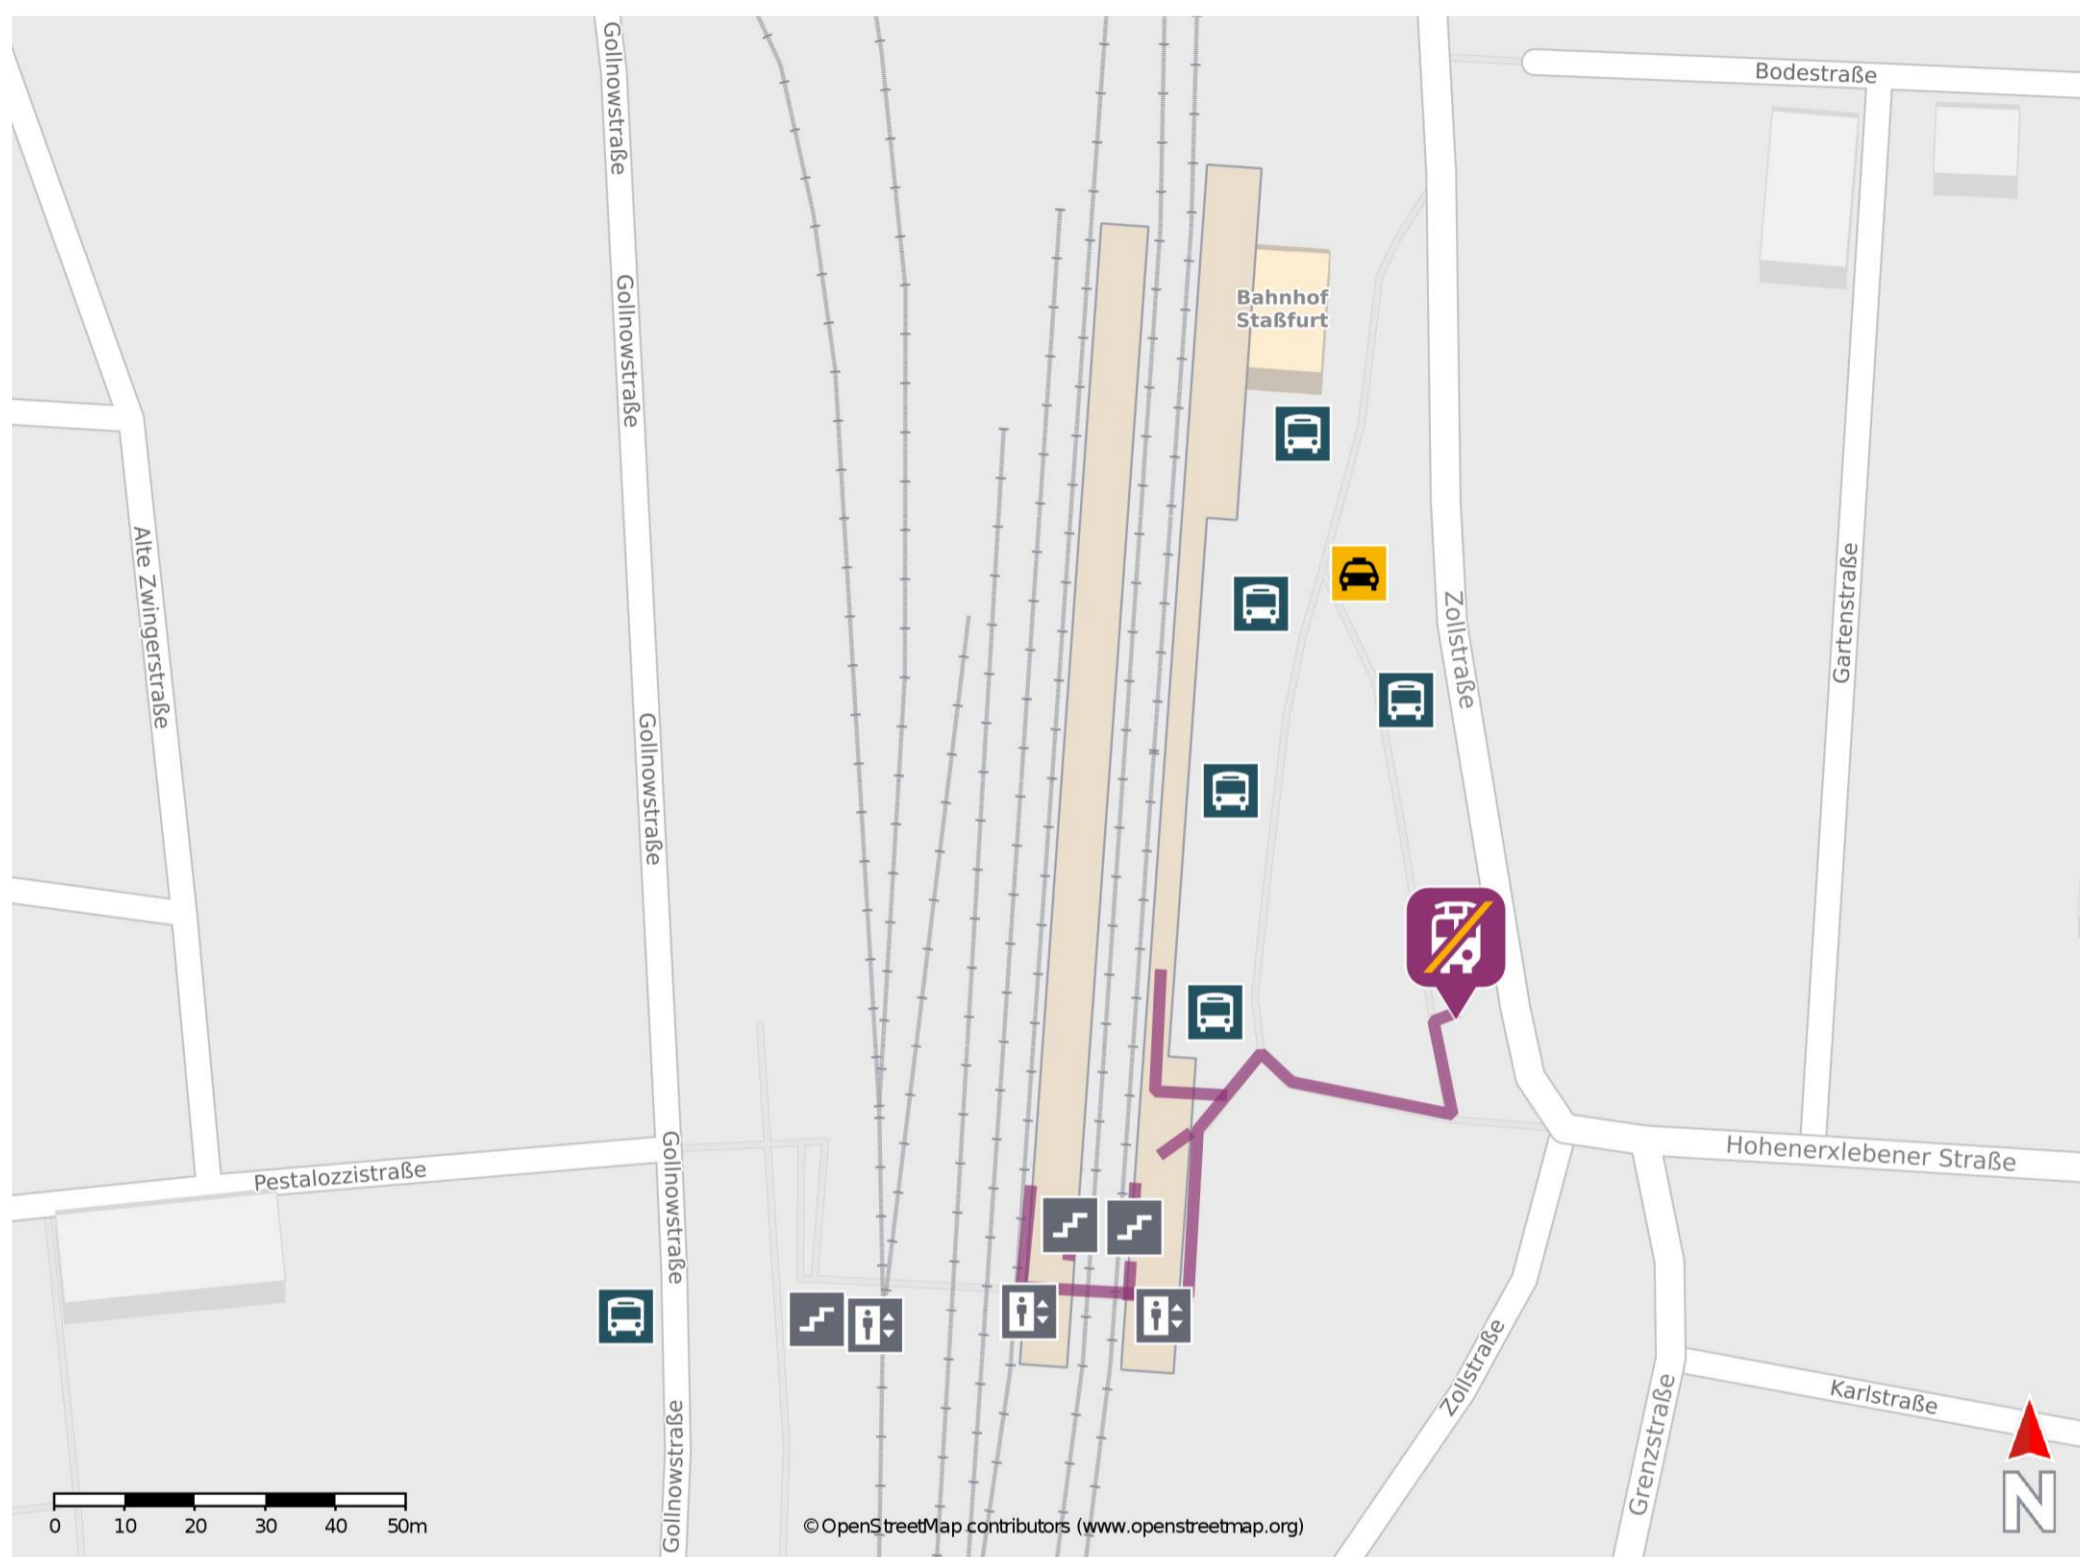

Staßfurt

Wegbeschreibung Schienenersatzverkehr *

Verlassen Sie den Bahnsteig und begeben Sie sich an den Busbahnhof. Die Ersatzhaltestelle befindet sich direkt am Busbahnhof an der Bushaltestelle Staßfurt, Bahnhof.

* Fahrradmitnahme im Schienenersatzverkehr nur begrenzt möglich.
Im QR Code sind die Koordinaten der Ersatzhaltestelle hinterlegt.

— barrierefrei
— nicht barrierefrei