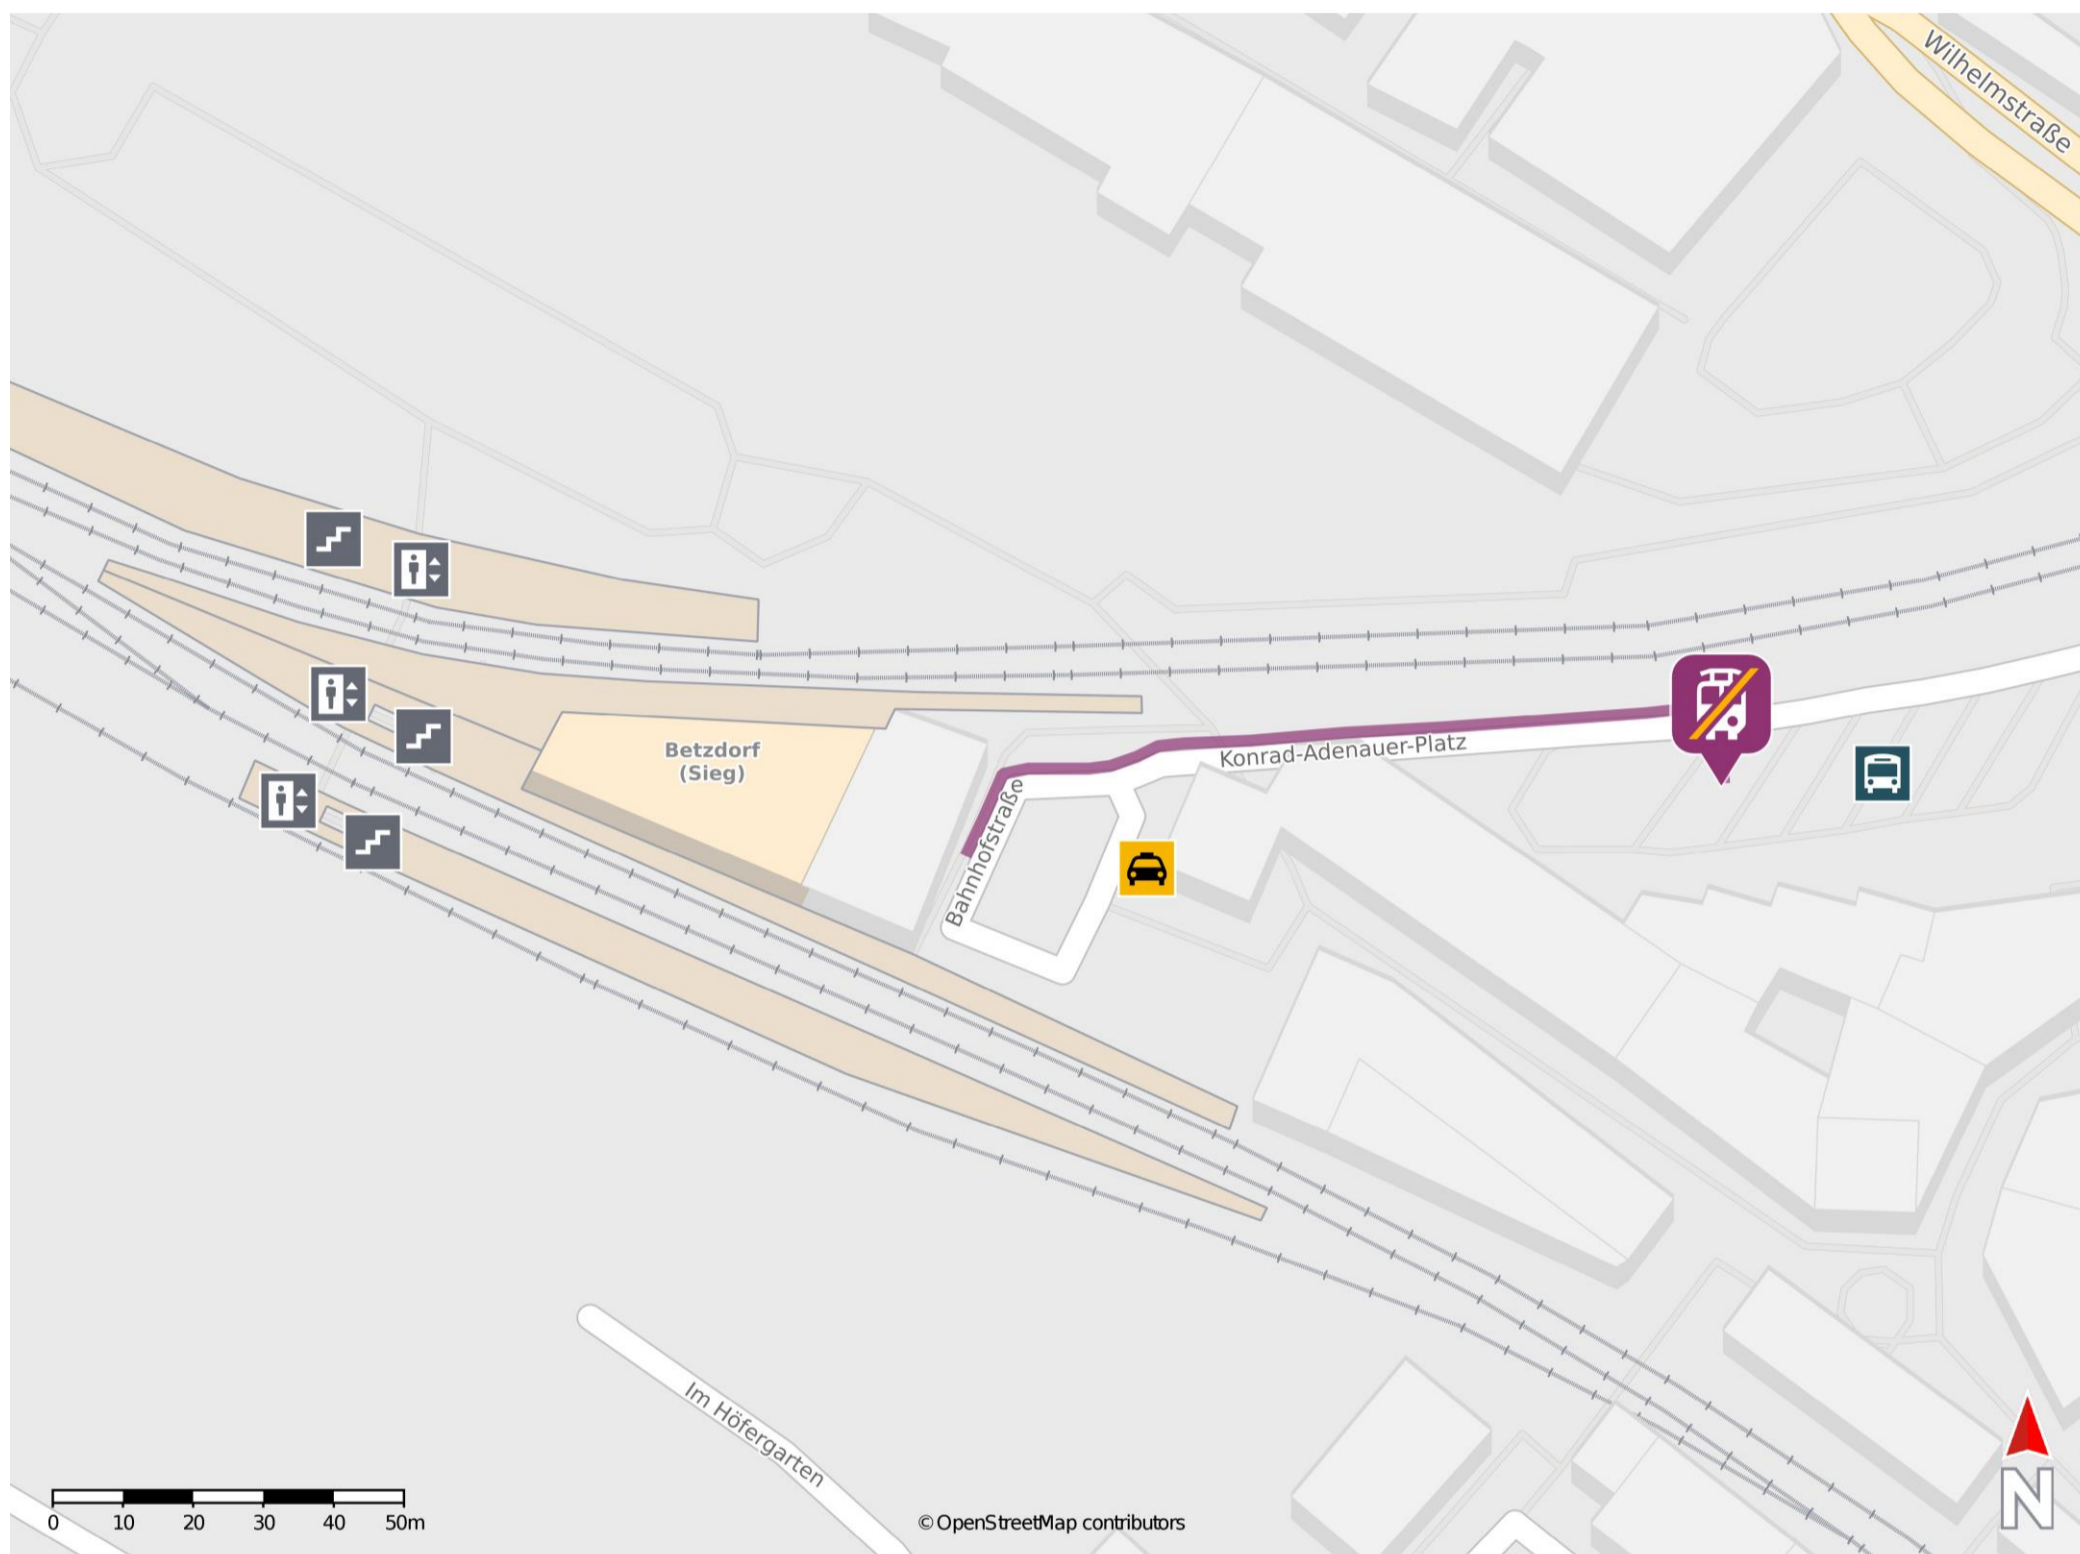

Betzdorf (Sieg)

Wegbeschreibung Schienenersatzverkehr *

Verlassen Sie den Bahnsteig und begeben Sie sich vor das Bahnhofsgebäude. Halten Sie sich links und folgen Sie der Straße Konrad-Adenauer-Platz in Richtung Busbahnhof. Die Ersatzhaltestelle befindet sich am Busbahnhof (ZOB) an Bussteig 7.

* Fahrradmitnahme im Schienenersatzverkehr nur begrenzt möglich.
Im QR Code sind die Koordinaten der Ersatzhaltestelle hinterlegt.

— barrierefrei
- nicht barrierefrei