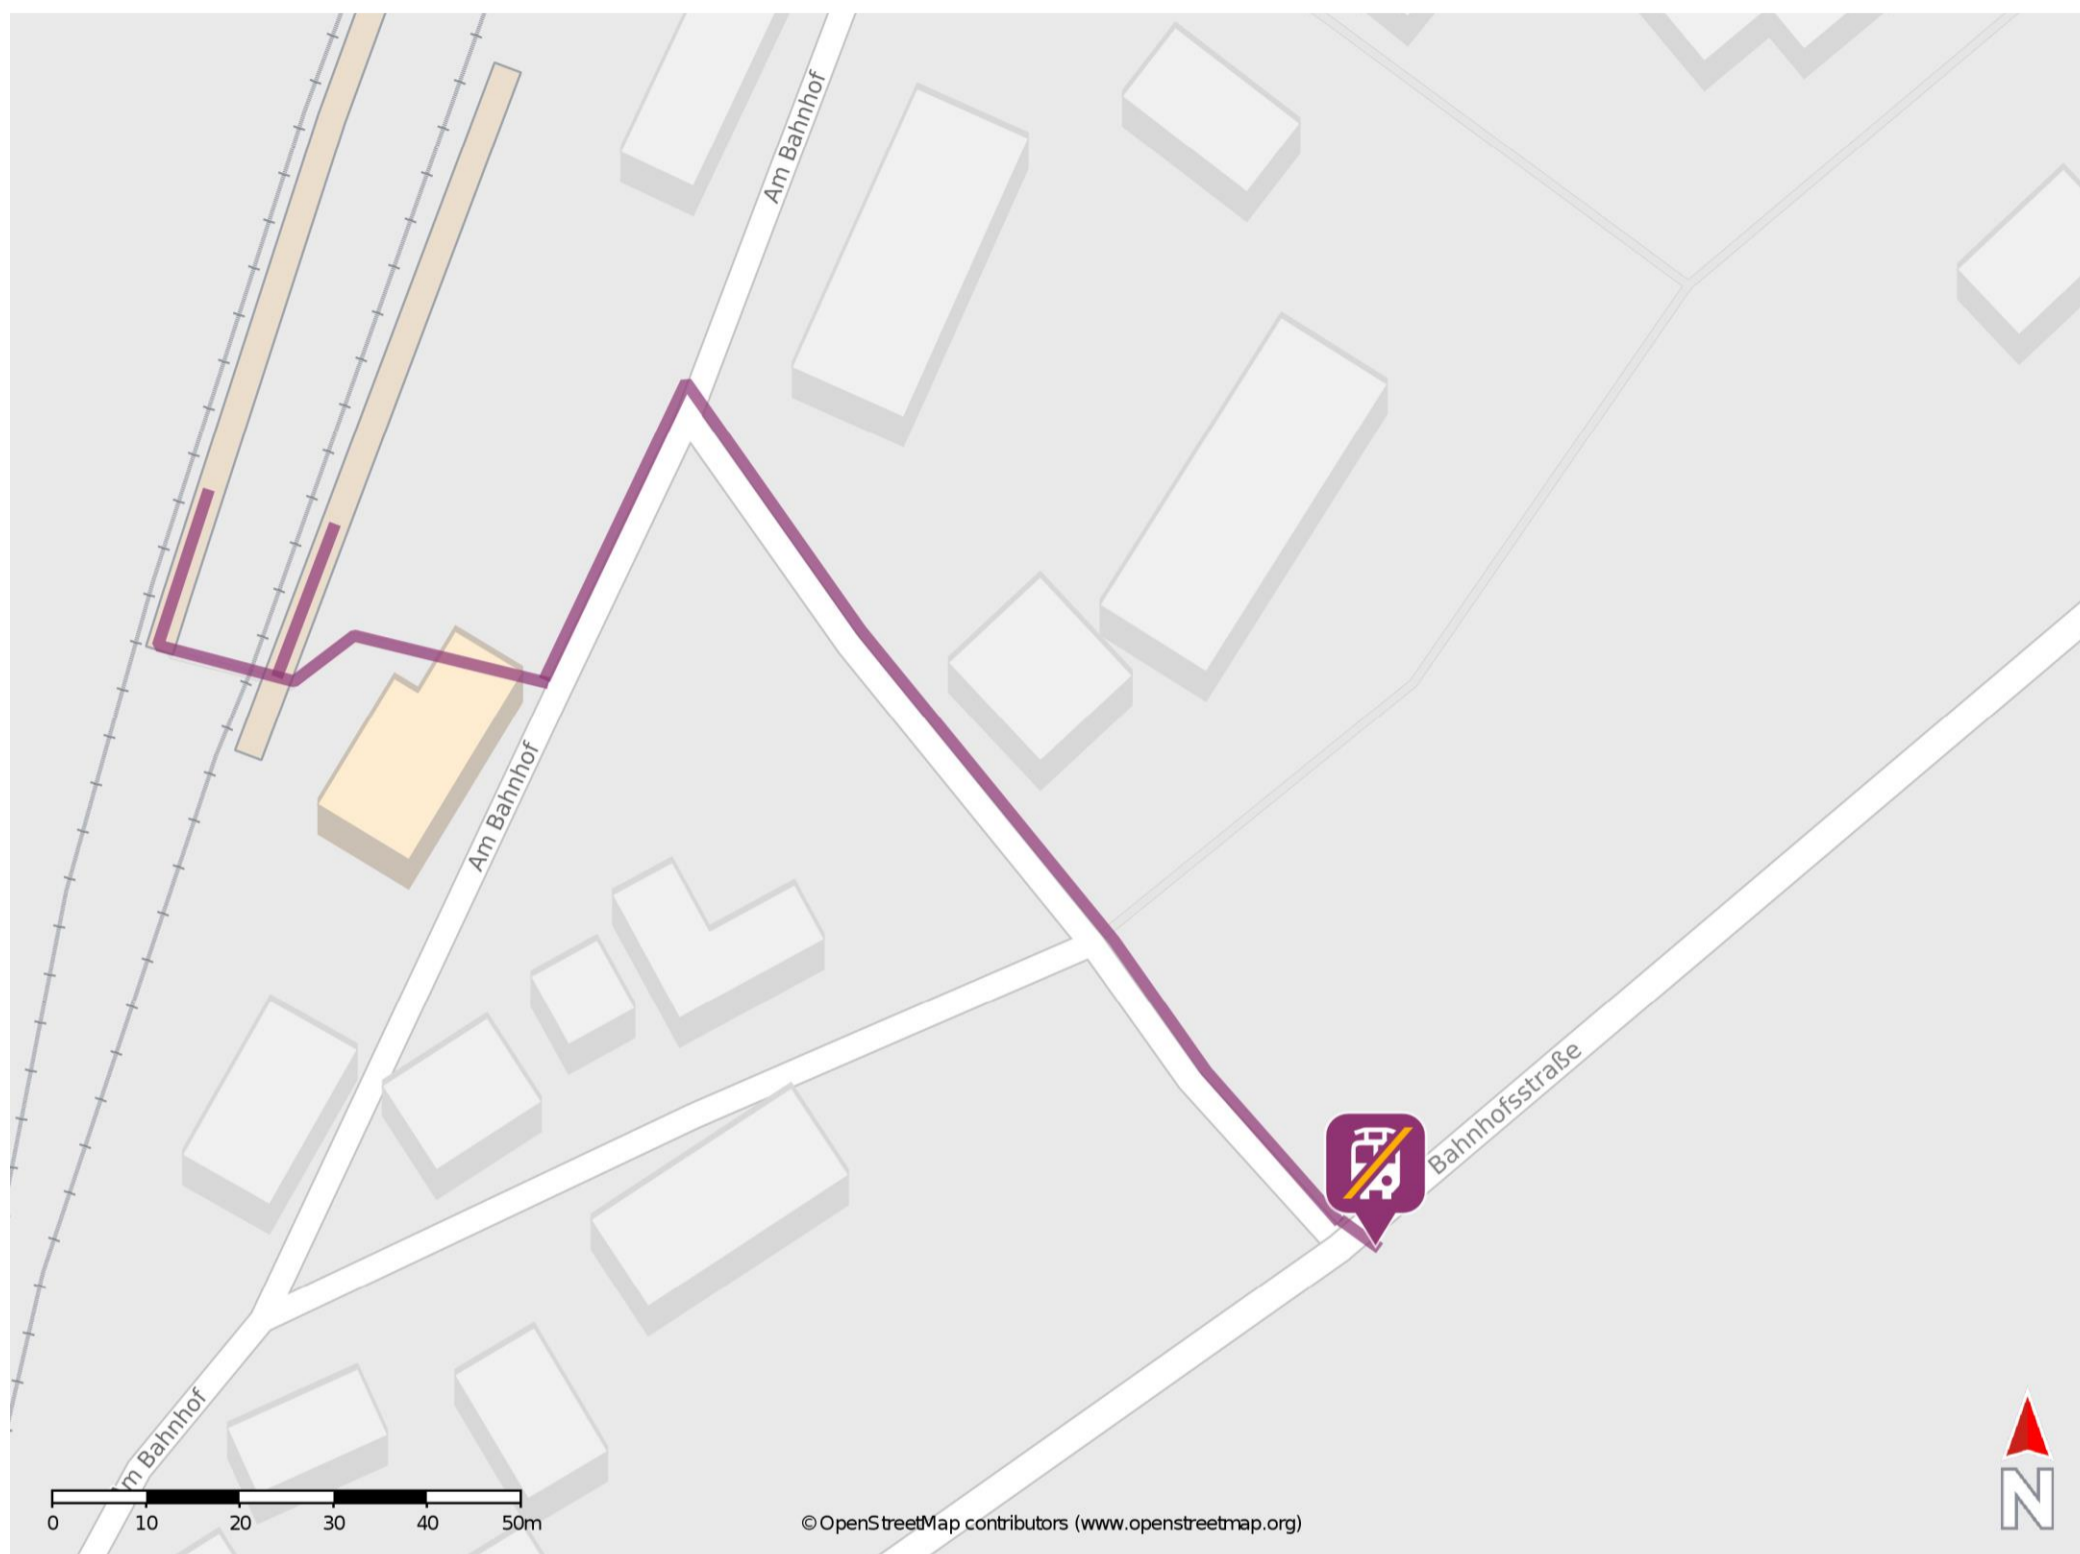

Stammbach

Wegbeschreibung Schienenersatzverkehr *

Verlassen Sie den Bahnsteig, ggf. über den Gleisübergang und begeben Sie sich an die Straße Am Bahnhof. Biegen Sie nach links ab und folgen Sie dem Straßenverlauf bis zur Kreuzung. Biegen Sie nach rechts ab und folgen Sie der Straße bis zur Ersatzhaltestelle. Die Ersatzhaltestelle befindet sich auf der gegenüberliegenden Straßenseite.

* Fahrradmitnahme im Schienenersatzverkehr nur begrenzt möglich.
Im QR Code sind die Koordinaten der Ersatzhaltestelle hinterlegt.

— barrierefrei
— nicht barrierefrei